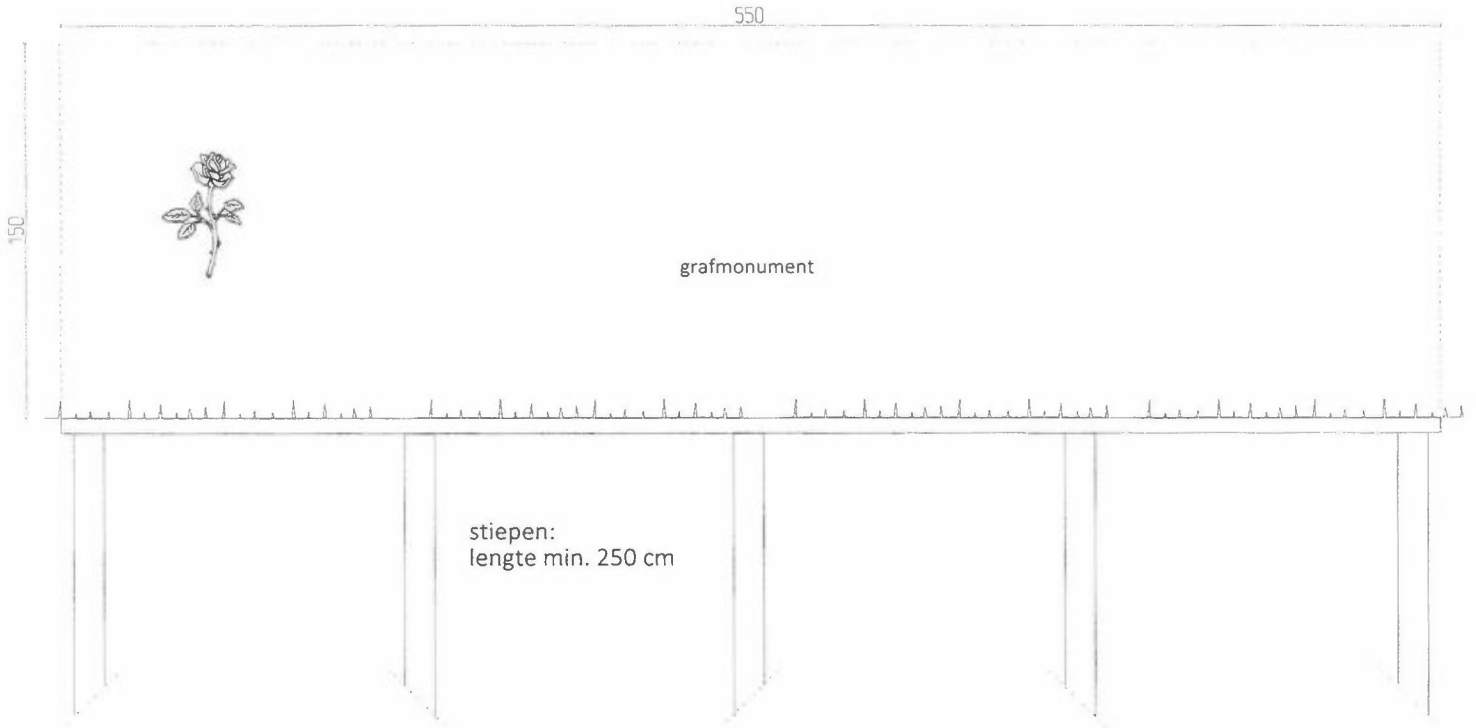

ZWOLLE - KRANENBURG

4 PERSONEN - ZONDER GRAFKELDER

VOOR-AANZICHT