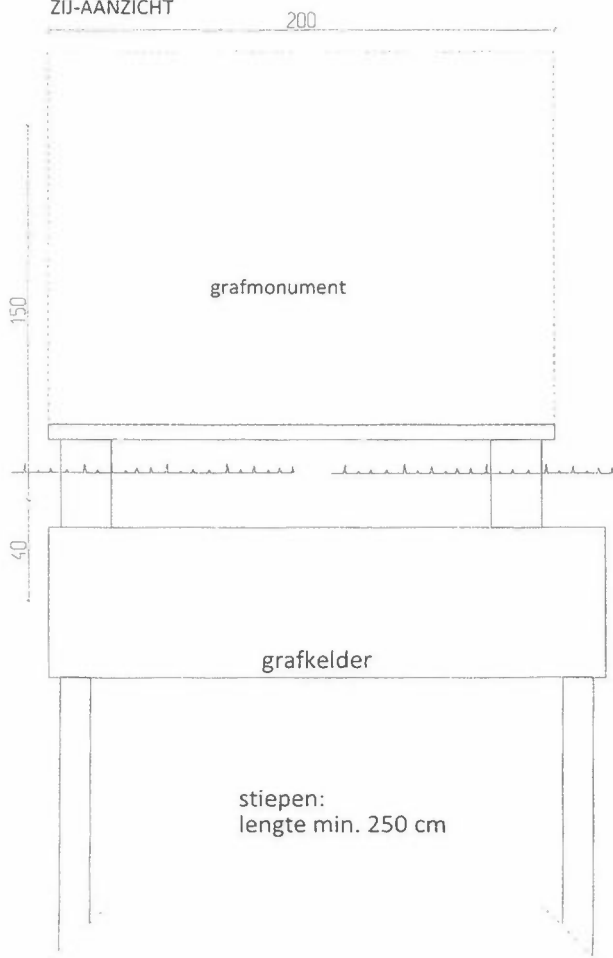

VOOR-AANZICHT

ZIJ-AANZICHT

ZWOLLE - KRANENBURG

4 PERSONEN - MET GRAFKELDER

VOOR-AANZICHT

ZIJ-AANZICHT

ZWOLLE - KRANENBURG

4 PERSONEN - ZONDER GRAFKELDER