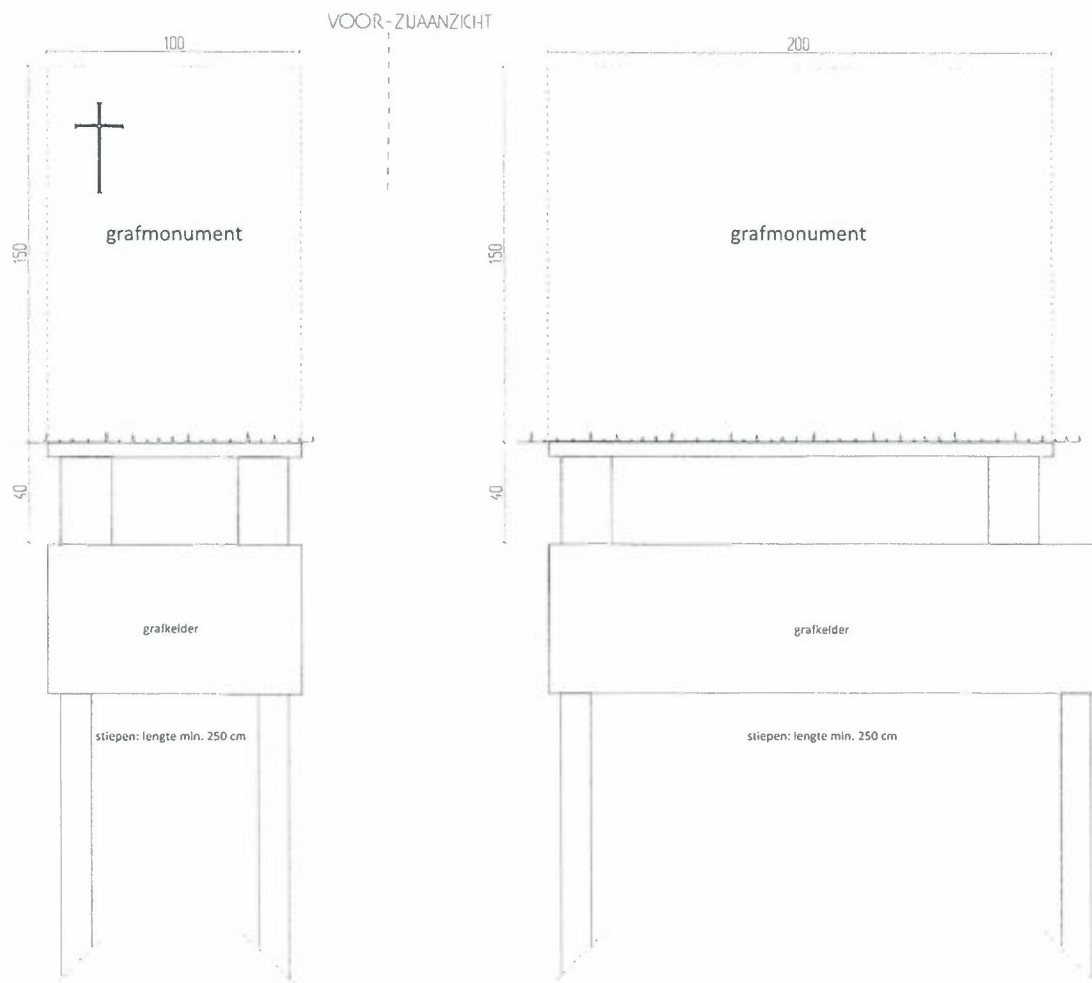

ZWOLLE - KRANENBURG

1 PERSOON - MET GRAFKELDER

ZWOLLE - KRANENBURG

1 PERSOON - ZONDER GRAFKELDER

ZWOLLE - KRANENBURG

2 PERSONEN - ZONDER GRAFKELDER

VOOR-ZIJNANZICHT

ZWOLLE - KRANENBURG

2 PERSONEN - MET GRAFKELDER

VOOR-ZUAANZICHT

ZWOLLE - KRANENBURG

3 PERSONEN - ZONDER GRAFKELDER

VOOR-AANZICHT

ZIJ-AANZICHT

ZWOLLE - KRANENBURG

3 PERSONEN MET GRAFKELDER

VOOR-AANZICHT

ZIJ-AANZICHT

ZWOLLE - KRANENBURG

4 PERSONEN - MET GRAFKELDER

VOOR-AANZICHT

ZIJ-AANZICHT

ZWOLLE - KRANENBURG

4 PERSONEN - ZONDER GRAFKELDER