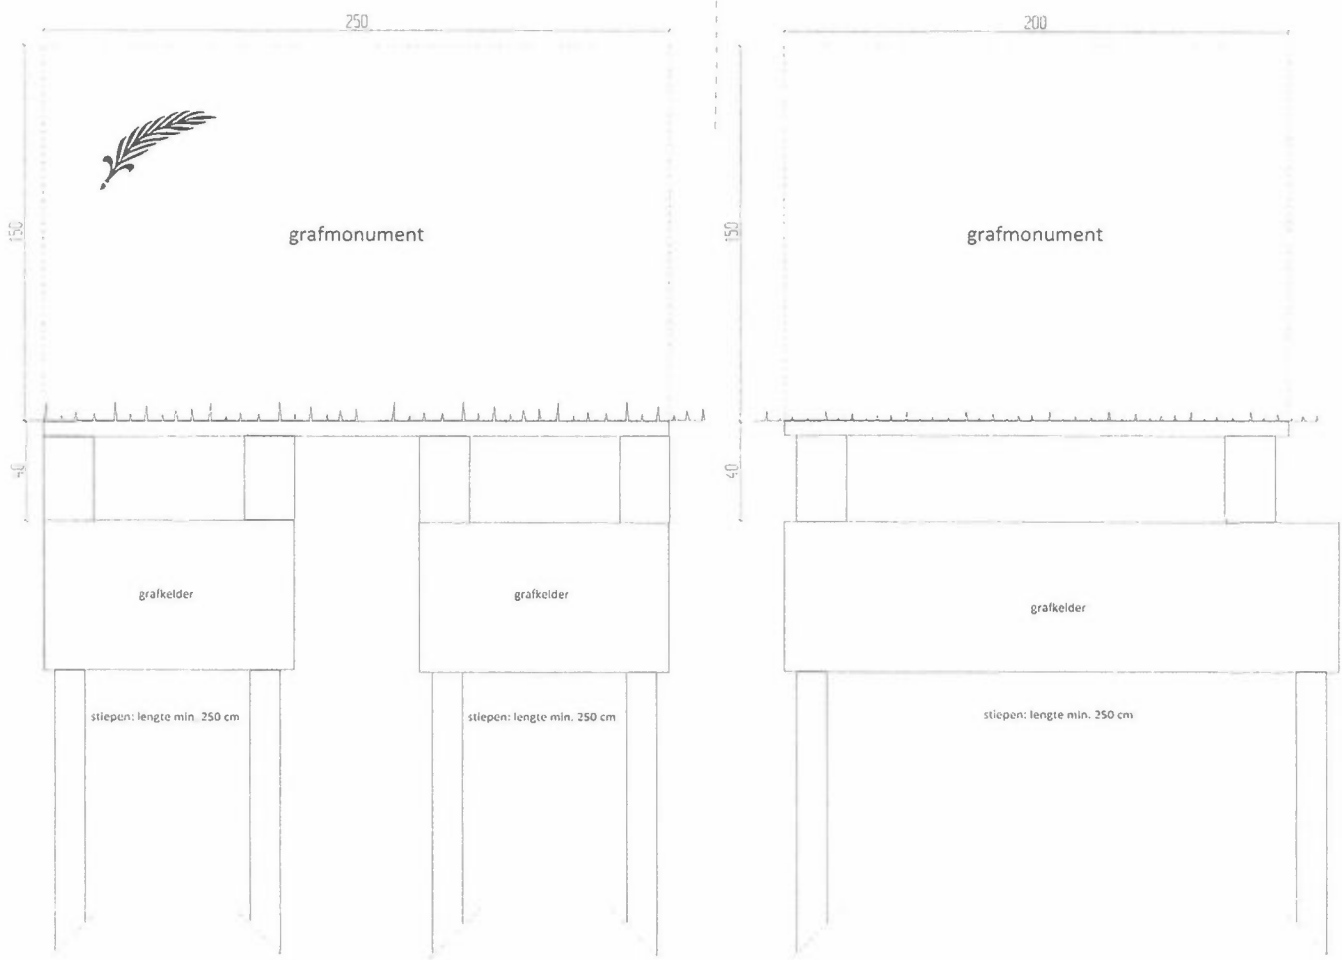

ZWOLLE - KRANENBURG

1 PERSOON - MET GRAFKELDER

ZWOLLE - KRANENBURG

1 PERSOON - ZONDER GRAFKELDER

ZWOLLE - KRANENBURG

2 PERSONEN - ZONDER GRAFKELDER

VOOR-ZIJNANZICHT

ZWOLLE - KRANENBURG

2 PERSONEN - MET GRAFKELDER

VOOR-ZUAANZICHT

ZWOLLE - KRANENBURG

3 PERSONEN - ZONDER GRAFKELDER

VOOR-AANZICHT

ZIJ-AANZICHT

ZWOLLE - KRANENBURG

3 PERSONEN MET GRAFKELDER

VOOR-AANZICHT

ZIJ-AANZICHT

ZWOLLE - KRANENBURG

4 PERSONEN - MET GRAFKELDER

VOOR-AANZICHT

ZIJ-AANZICHT

ZWOLLE - KRANENBURG

4 PERSONEN - ZONDER GRAFKELDER