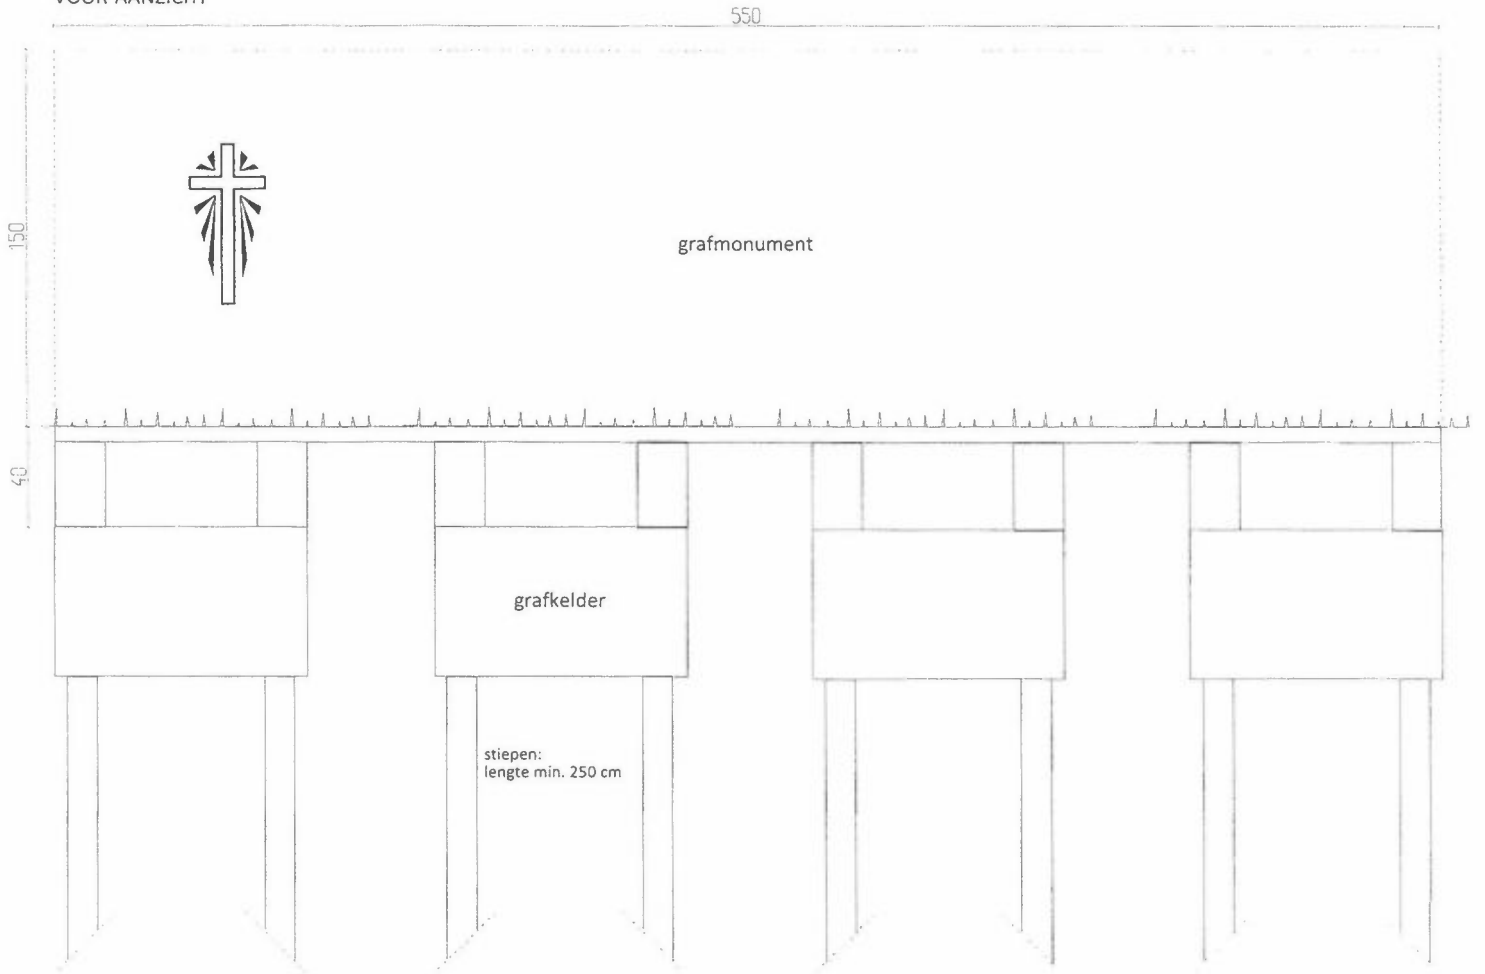

VOOR-AANZICHT

ZIJ-AANZICHT

ZWOLLE - KRANENBURG

4 PERSONEN - MET GRAFKELDER

VOOR-AANZICHT

ZIJ-AANZICHT

ZWOLLE - KRANENBURG

4 PERSONEN - ZONDER GRAFKELDER