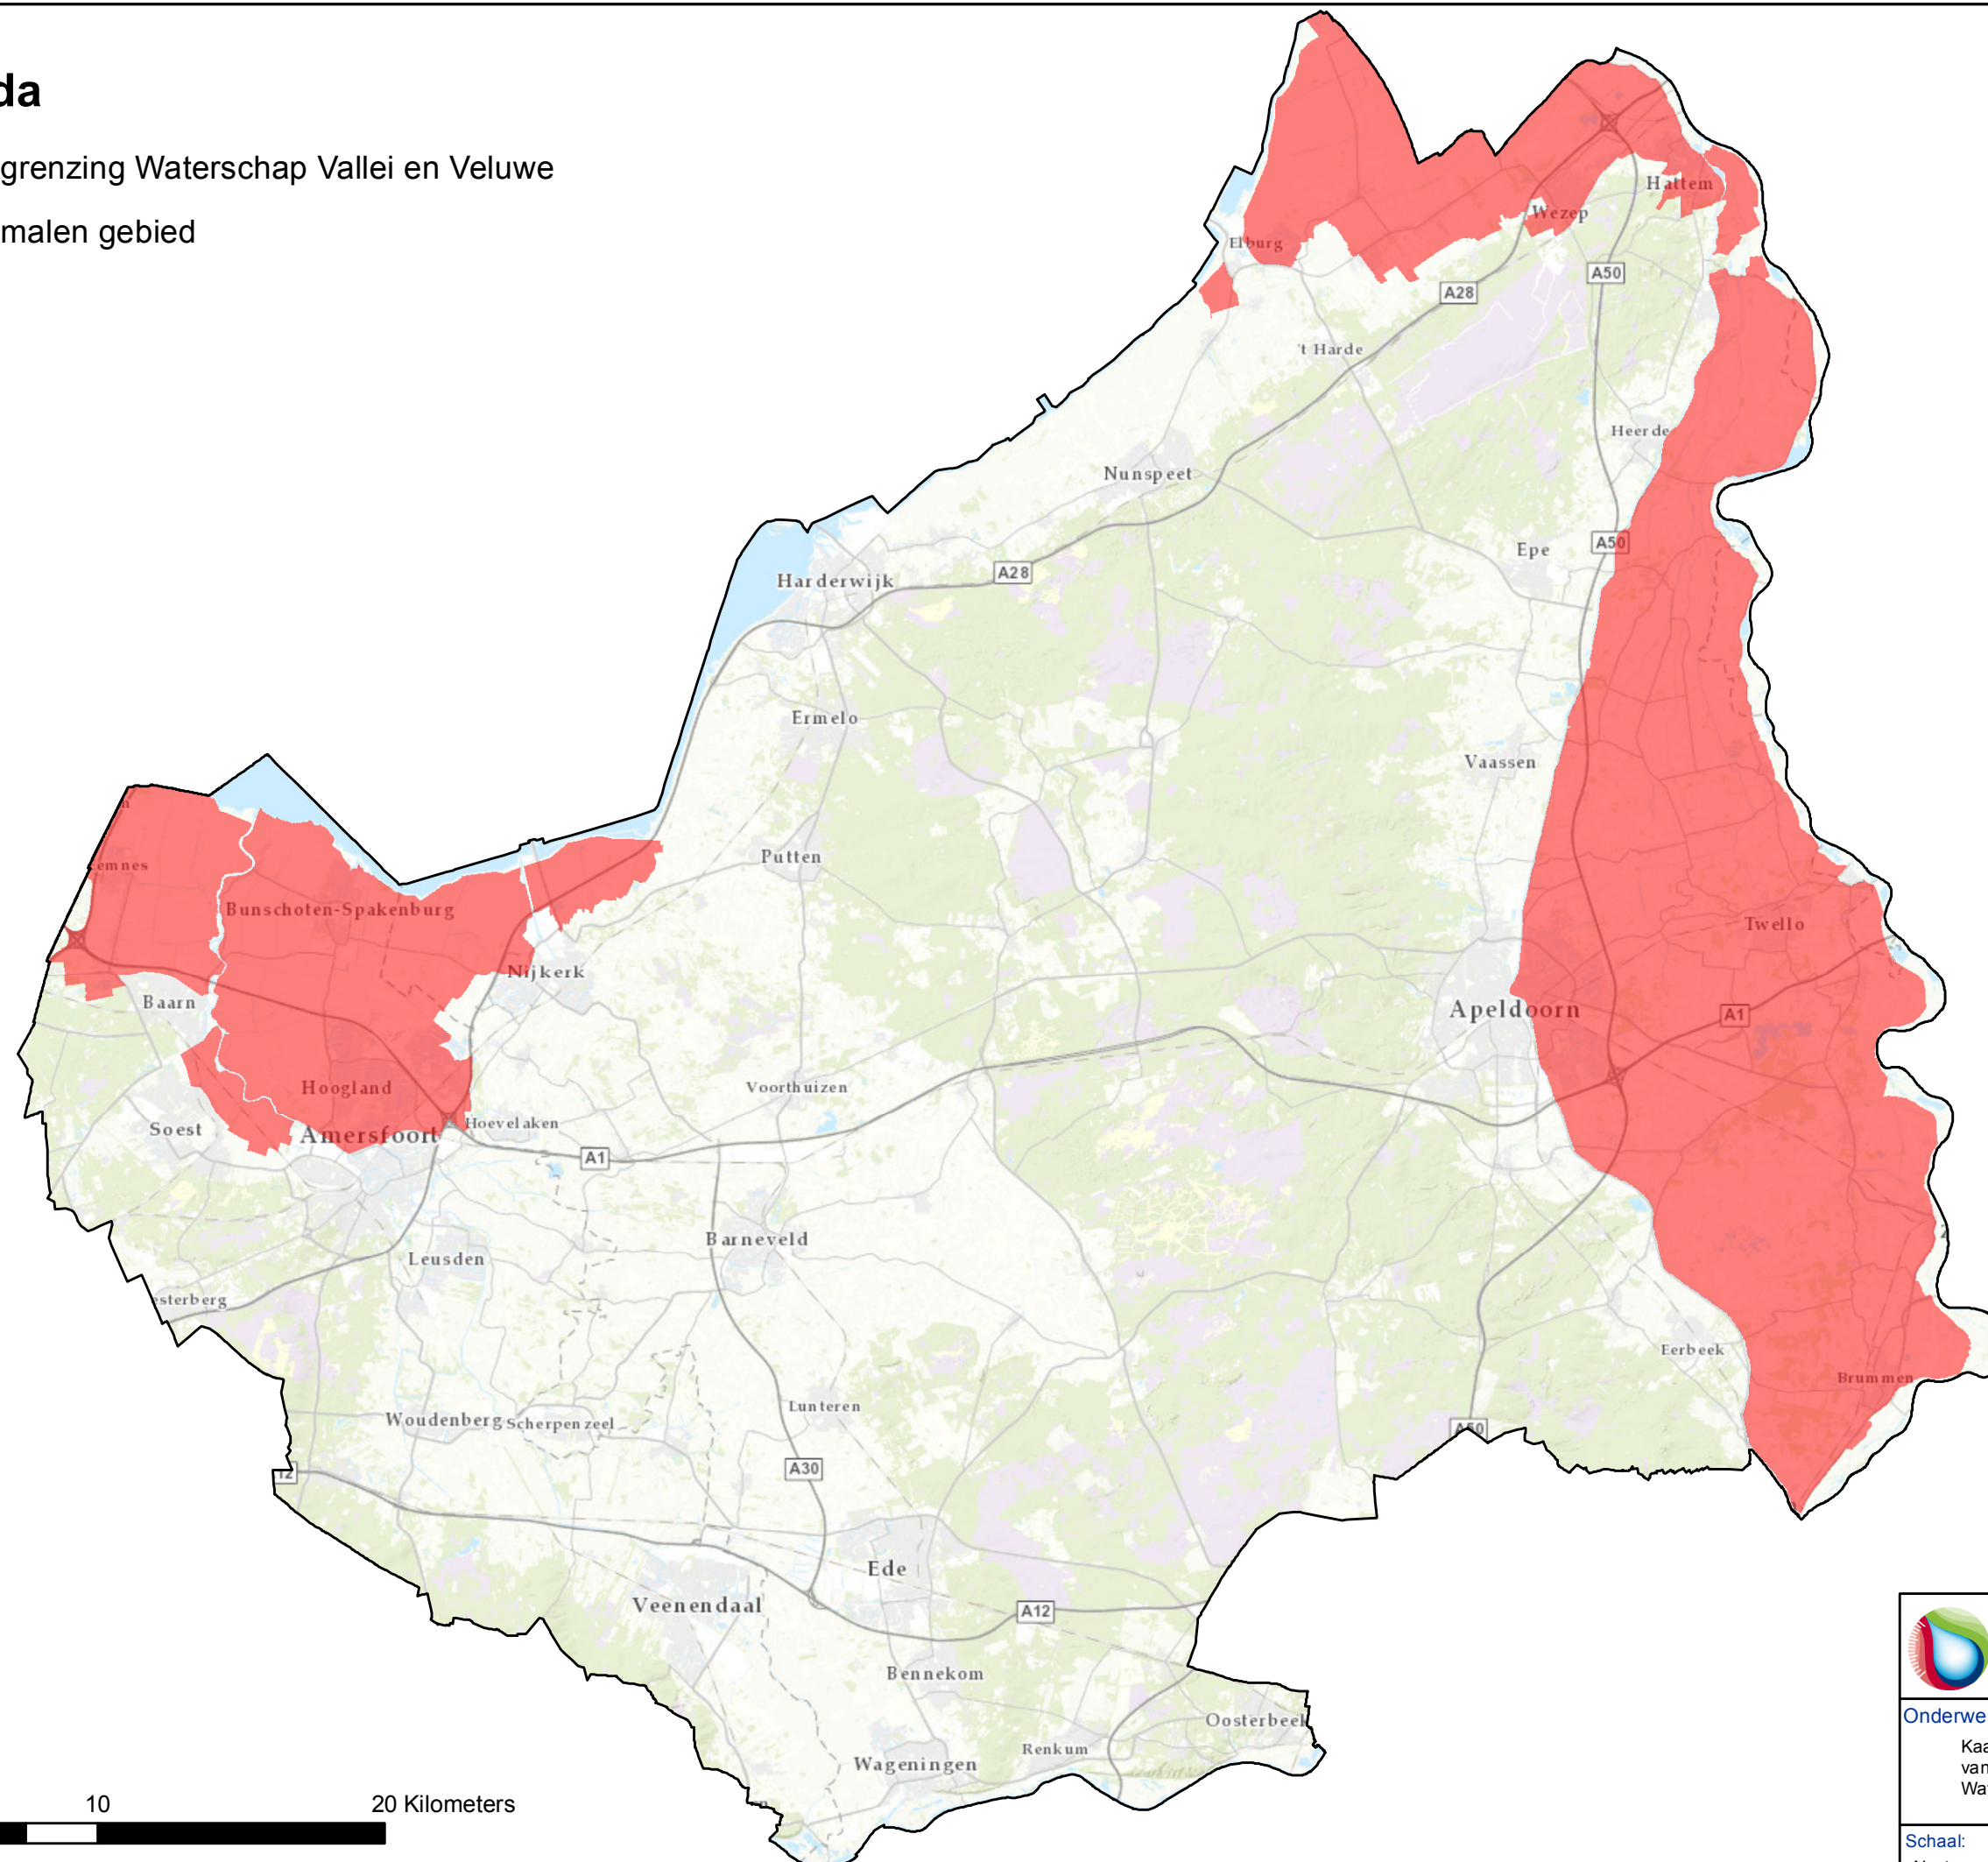

Legenda

-  Begrenzing Waterschap Vallei en Veluwe
-  Bemalen gebied

		Steenbokstraat 10 Postbus 4142 7320 AC Apeldoorn T: (055) 5272911 E: info@vallei-veluwe.nl	
Onderwerp: Kaart "bemalen gebied" als bedoeld in artikel 2 van de Kostentoedelingsverordening Waterschap Vallei en Veluwe 2019			
Schaal:	Getekend:	Datum:	Formaat:
N.v.t.	AH	23-03-2018	A3 Blad: 1 van 1