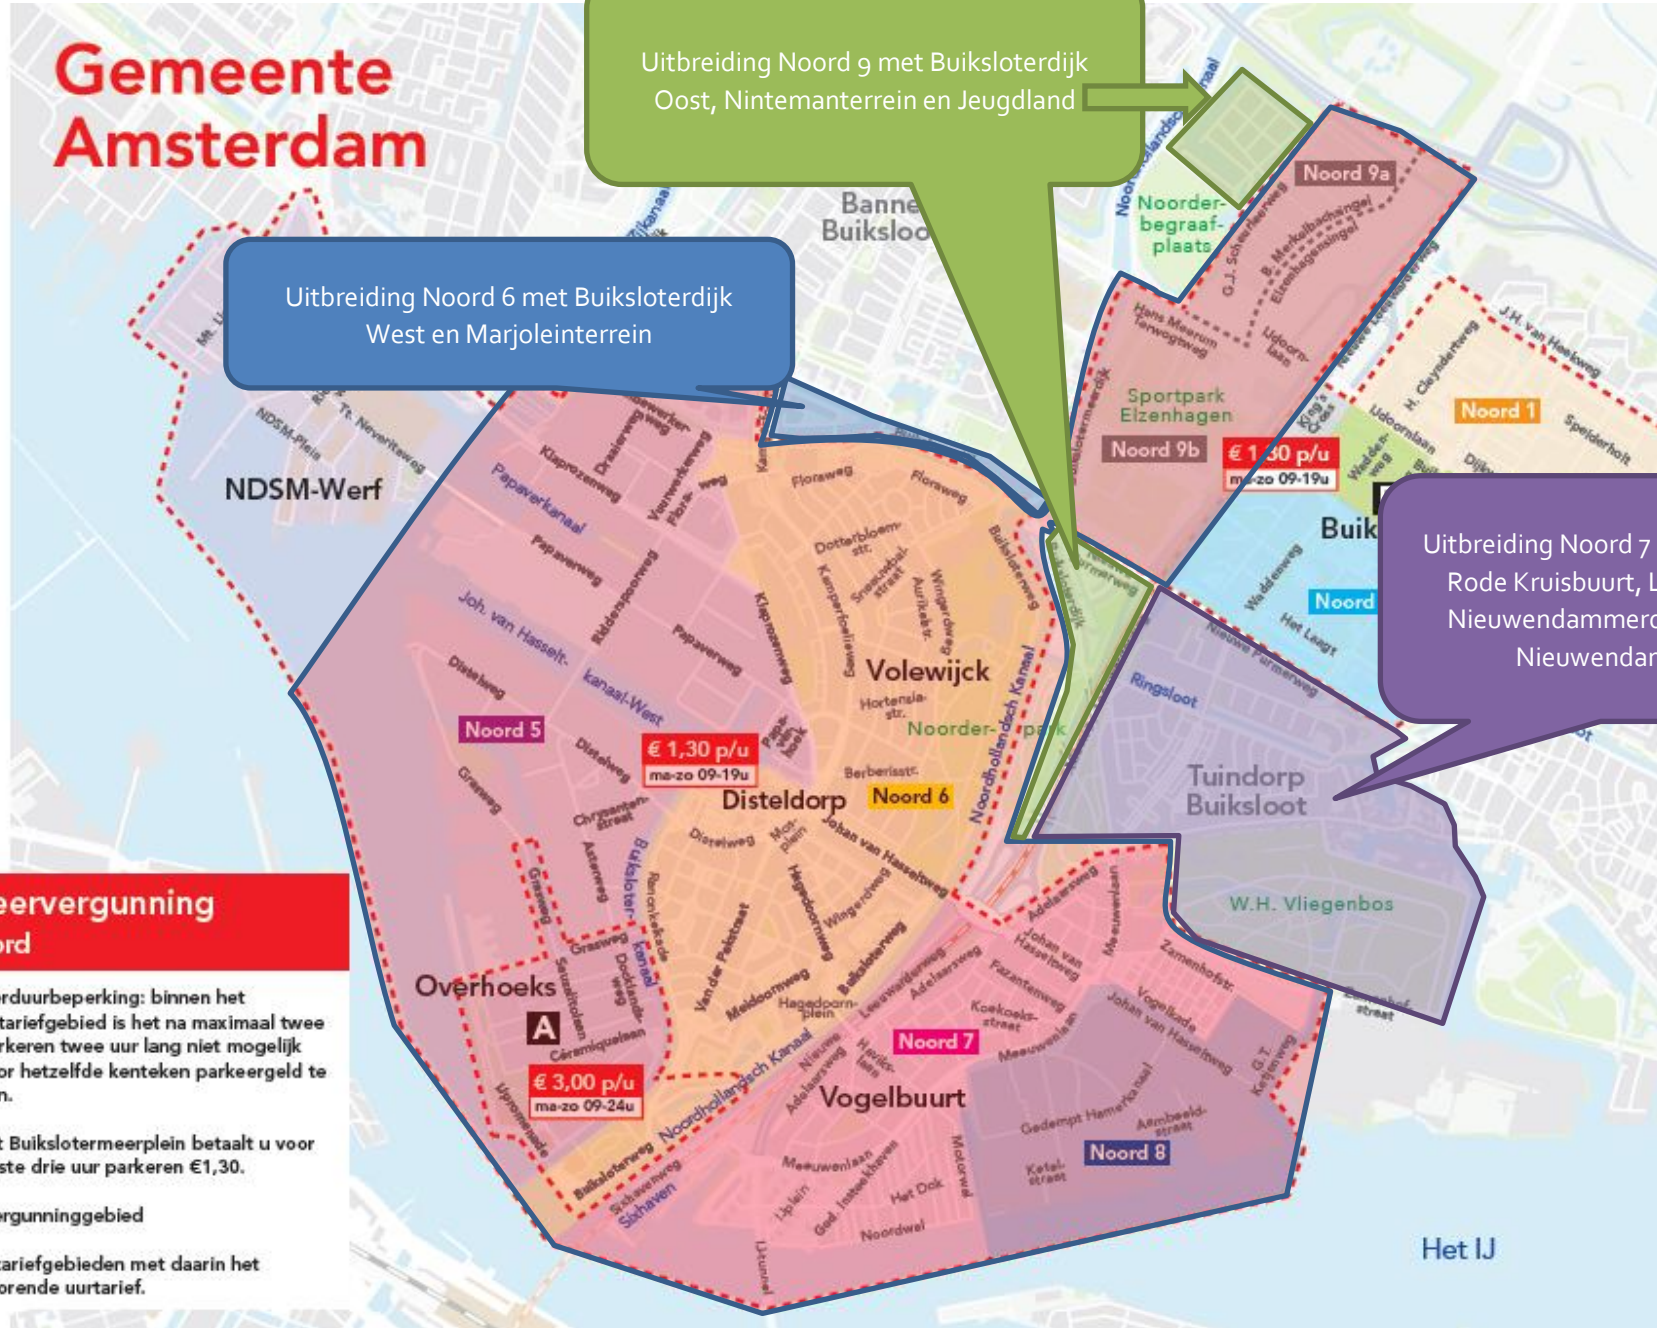

Gemeente Amsterdam

Uitbreiding Noord 9 met Buiksloterdijk Oost, Nintemanterrein en Jeugdland

Uitbreiding Noord 6 met Buiksloterdijk West en Marjoleinterrein

Uitbreiding Noord 7 met Blauwe Zand, Rode Kruisbuurt, Leeuwarderweg, Nieuwendammerdijk tot sluisje en Nieuwendammerkade

Parkeervergunning in Noord

- A** Parkeerduurbeperking: binnen het €3,00-tariefgedebied is het na maximaal twee uur parkeren twee uur lang niet mogelijk om voor hetzelfde kenteken parkeergeld te betalen.
- B** Op het Buikslotermeerplein betaalt u voor de eerste drie uur parkeren €1,30.

..... Deelvergunninggebied
■■■■■ Straattariefgedebieden met daarin het bijbehorende uurtarief.