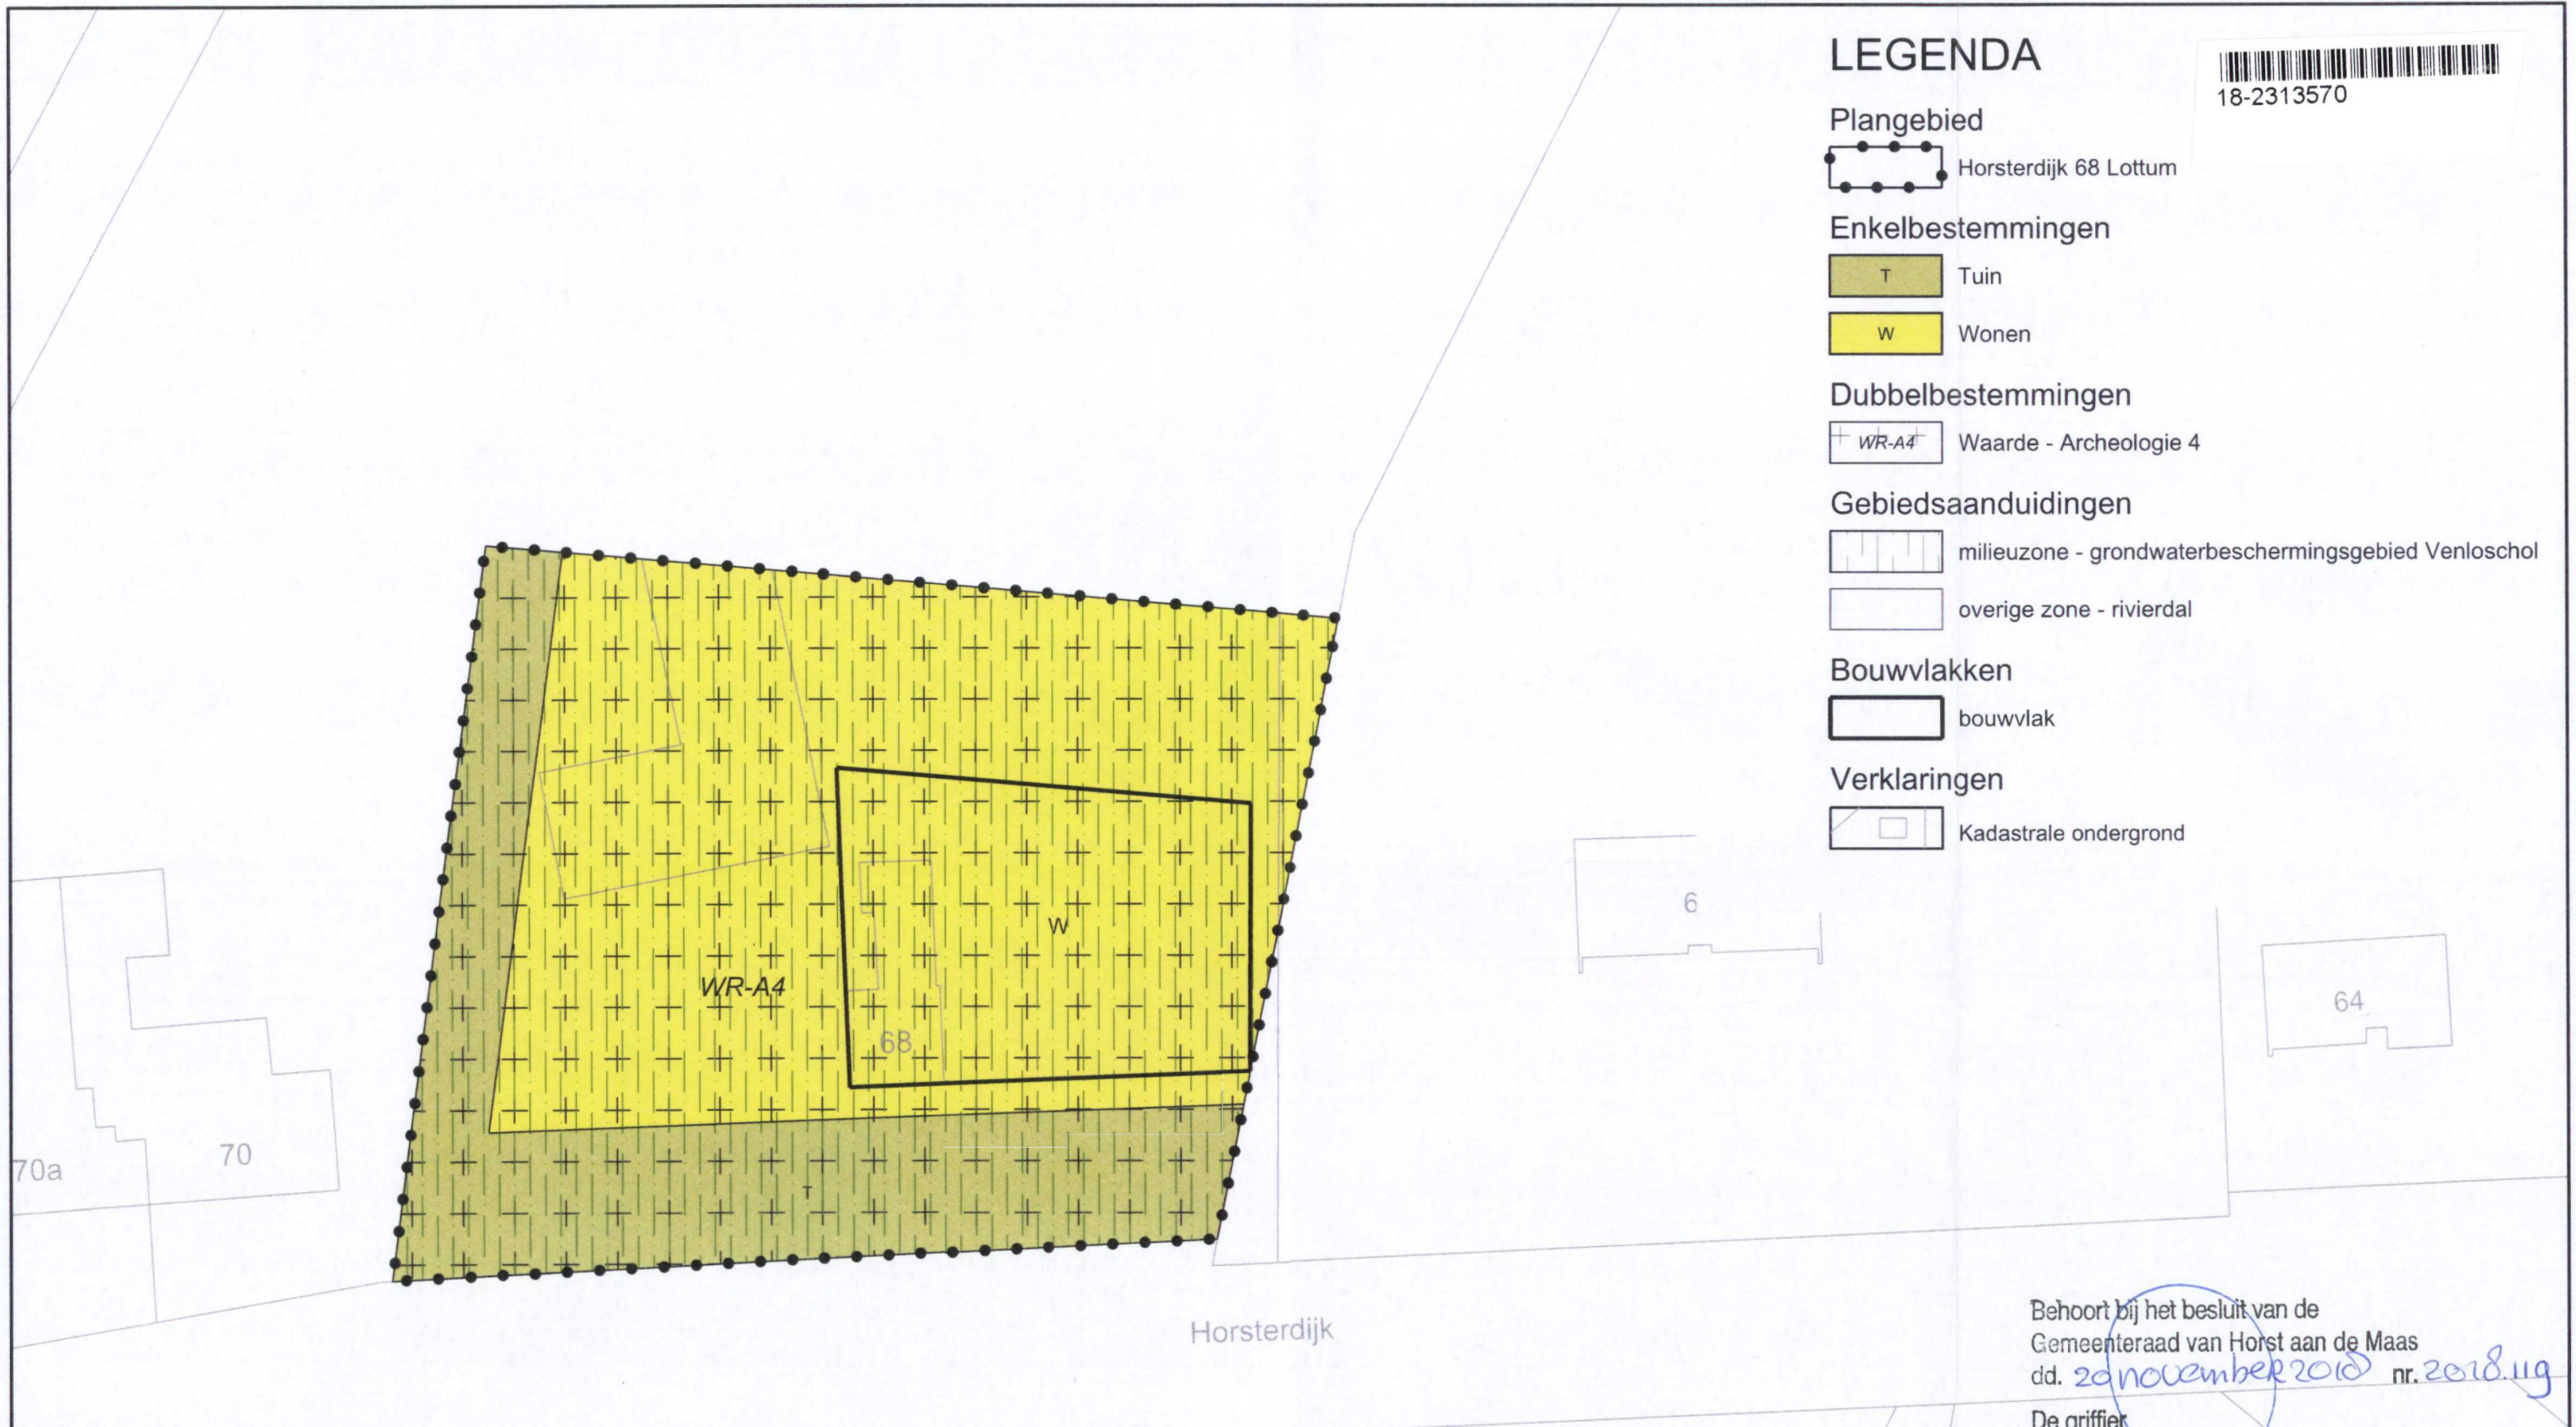

LEGENDA

18-2313570

Plangebied

 Horsterdijk 68 Lottum

Enkelbestemmingen

 Tuin

 Wonen

Dubbelbestemmingen

 Waarde - Archeologie 4

Gebiedsaanduidingen

 milieuzone - grondwaterbeschermingsgebied Venloschol

 overige zone - rivierdal

Bouwvlakken

 bouwvlak

Verklaringen

 Kadastrale ondergrond

Behoort bij het besluit van de
Gemeenteraad van Horst aan de Maas
dd. 20 november 2018 nr. 2018.119
De griffier

Bestemmingsplan				
"Horsterdijk 68 Lottum"				
IDN nummer:	NL.IMRO.1507.LOHORSTERDIJK68-BPV1	Start:		 gemeente HORST A/D MAAS
Schaal:	1 : 500	Voorontwerp:		
Formaat:	A3	Ontwerp:	02-07-2018 / TL	
Deelplan:		Vastgesteld:	18-12-2018 TL	
Tekeningnummer:	701646 / 16-117	Onherroepelijk:		