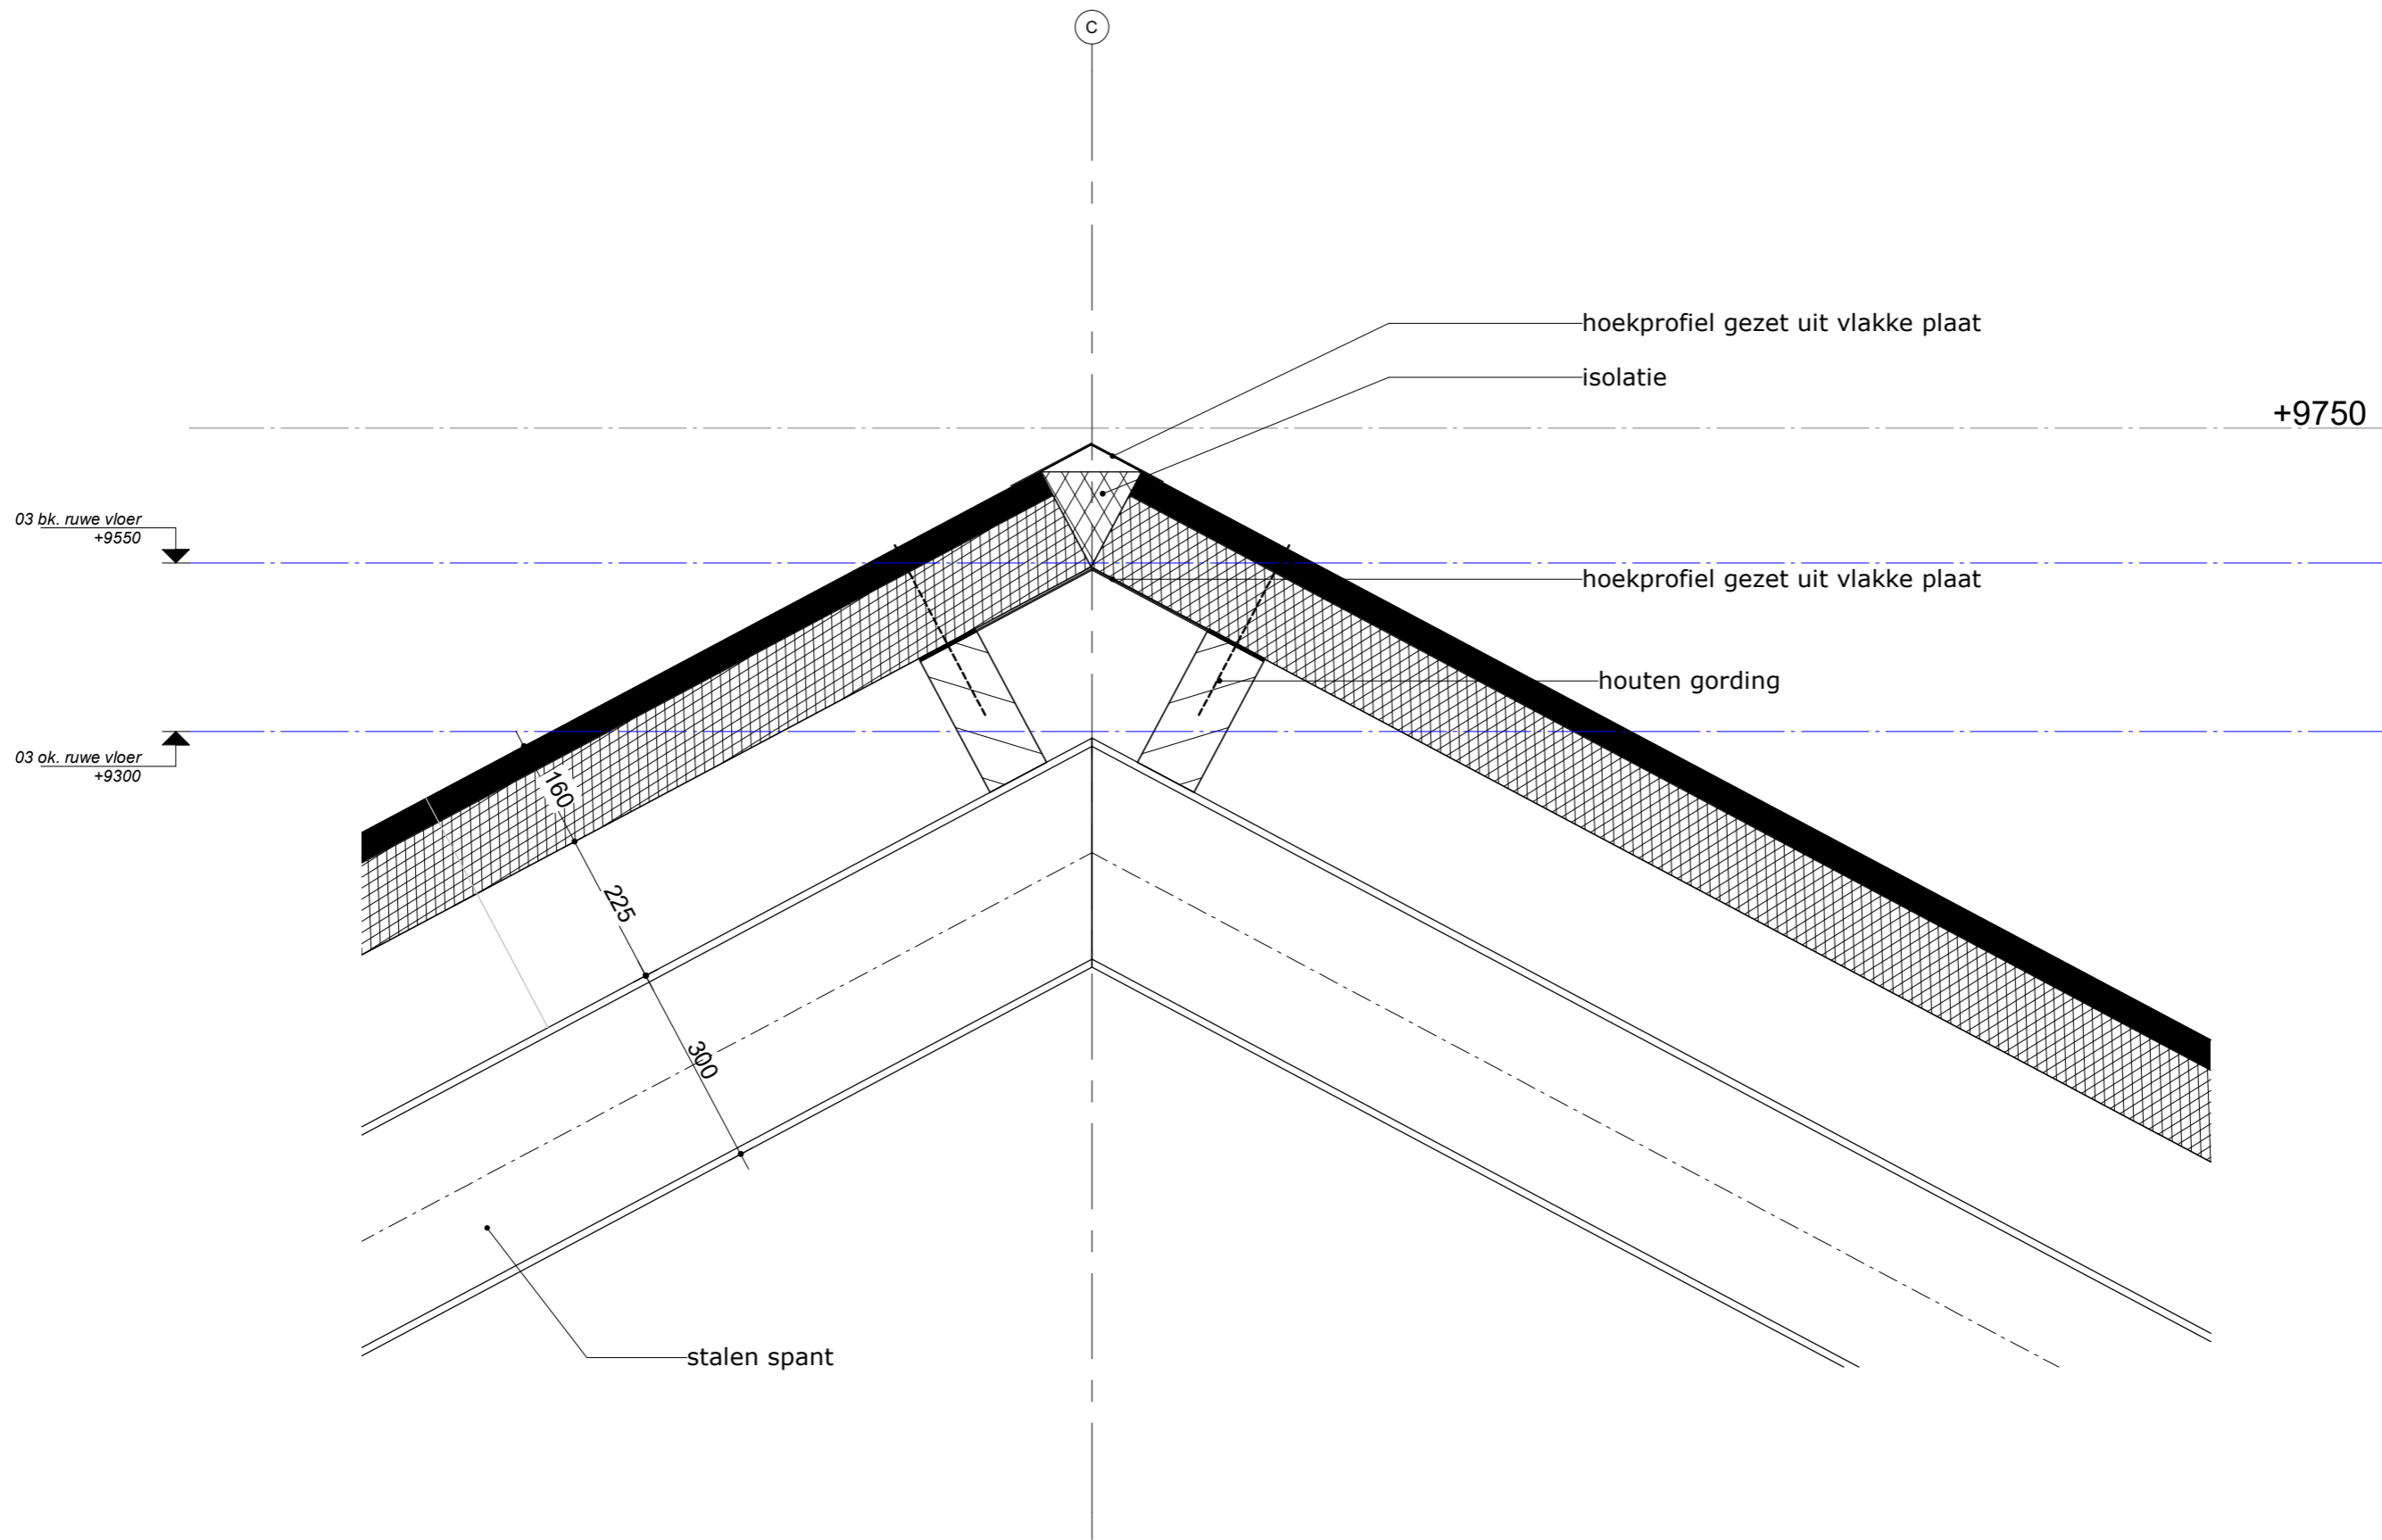

Nieuwbouw winkelruimte met studio

19-07-2018

Vertikaal detail

van Santvoort architecten bna

Berg 2 - 5671 CC Nuenen - 040 283 3708
 info@vansantvoortarchitecten.nl

Nieuwstraat 62 - 5521 CD Eersel

Lage Kerk 13 - 5751 KG Deurne