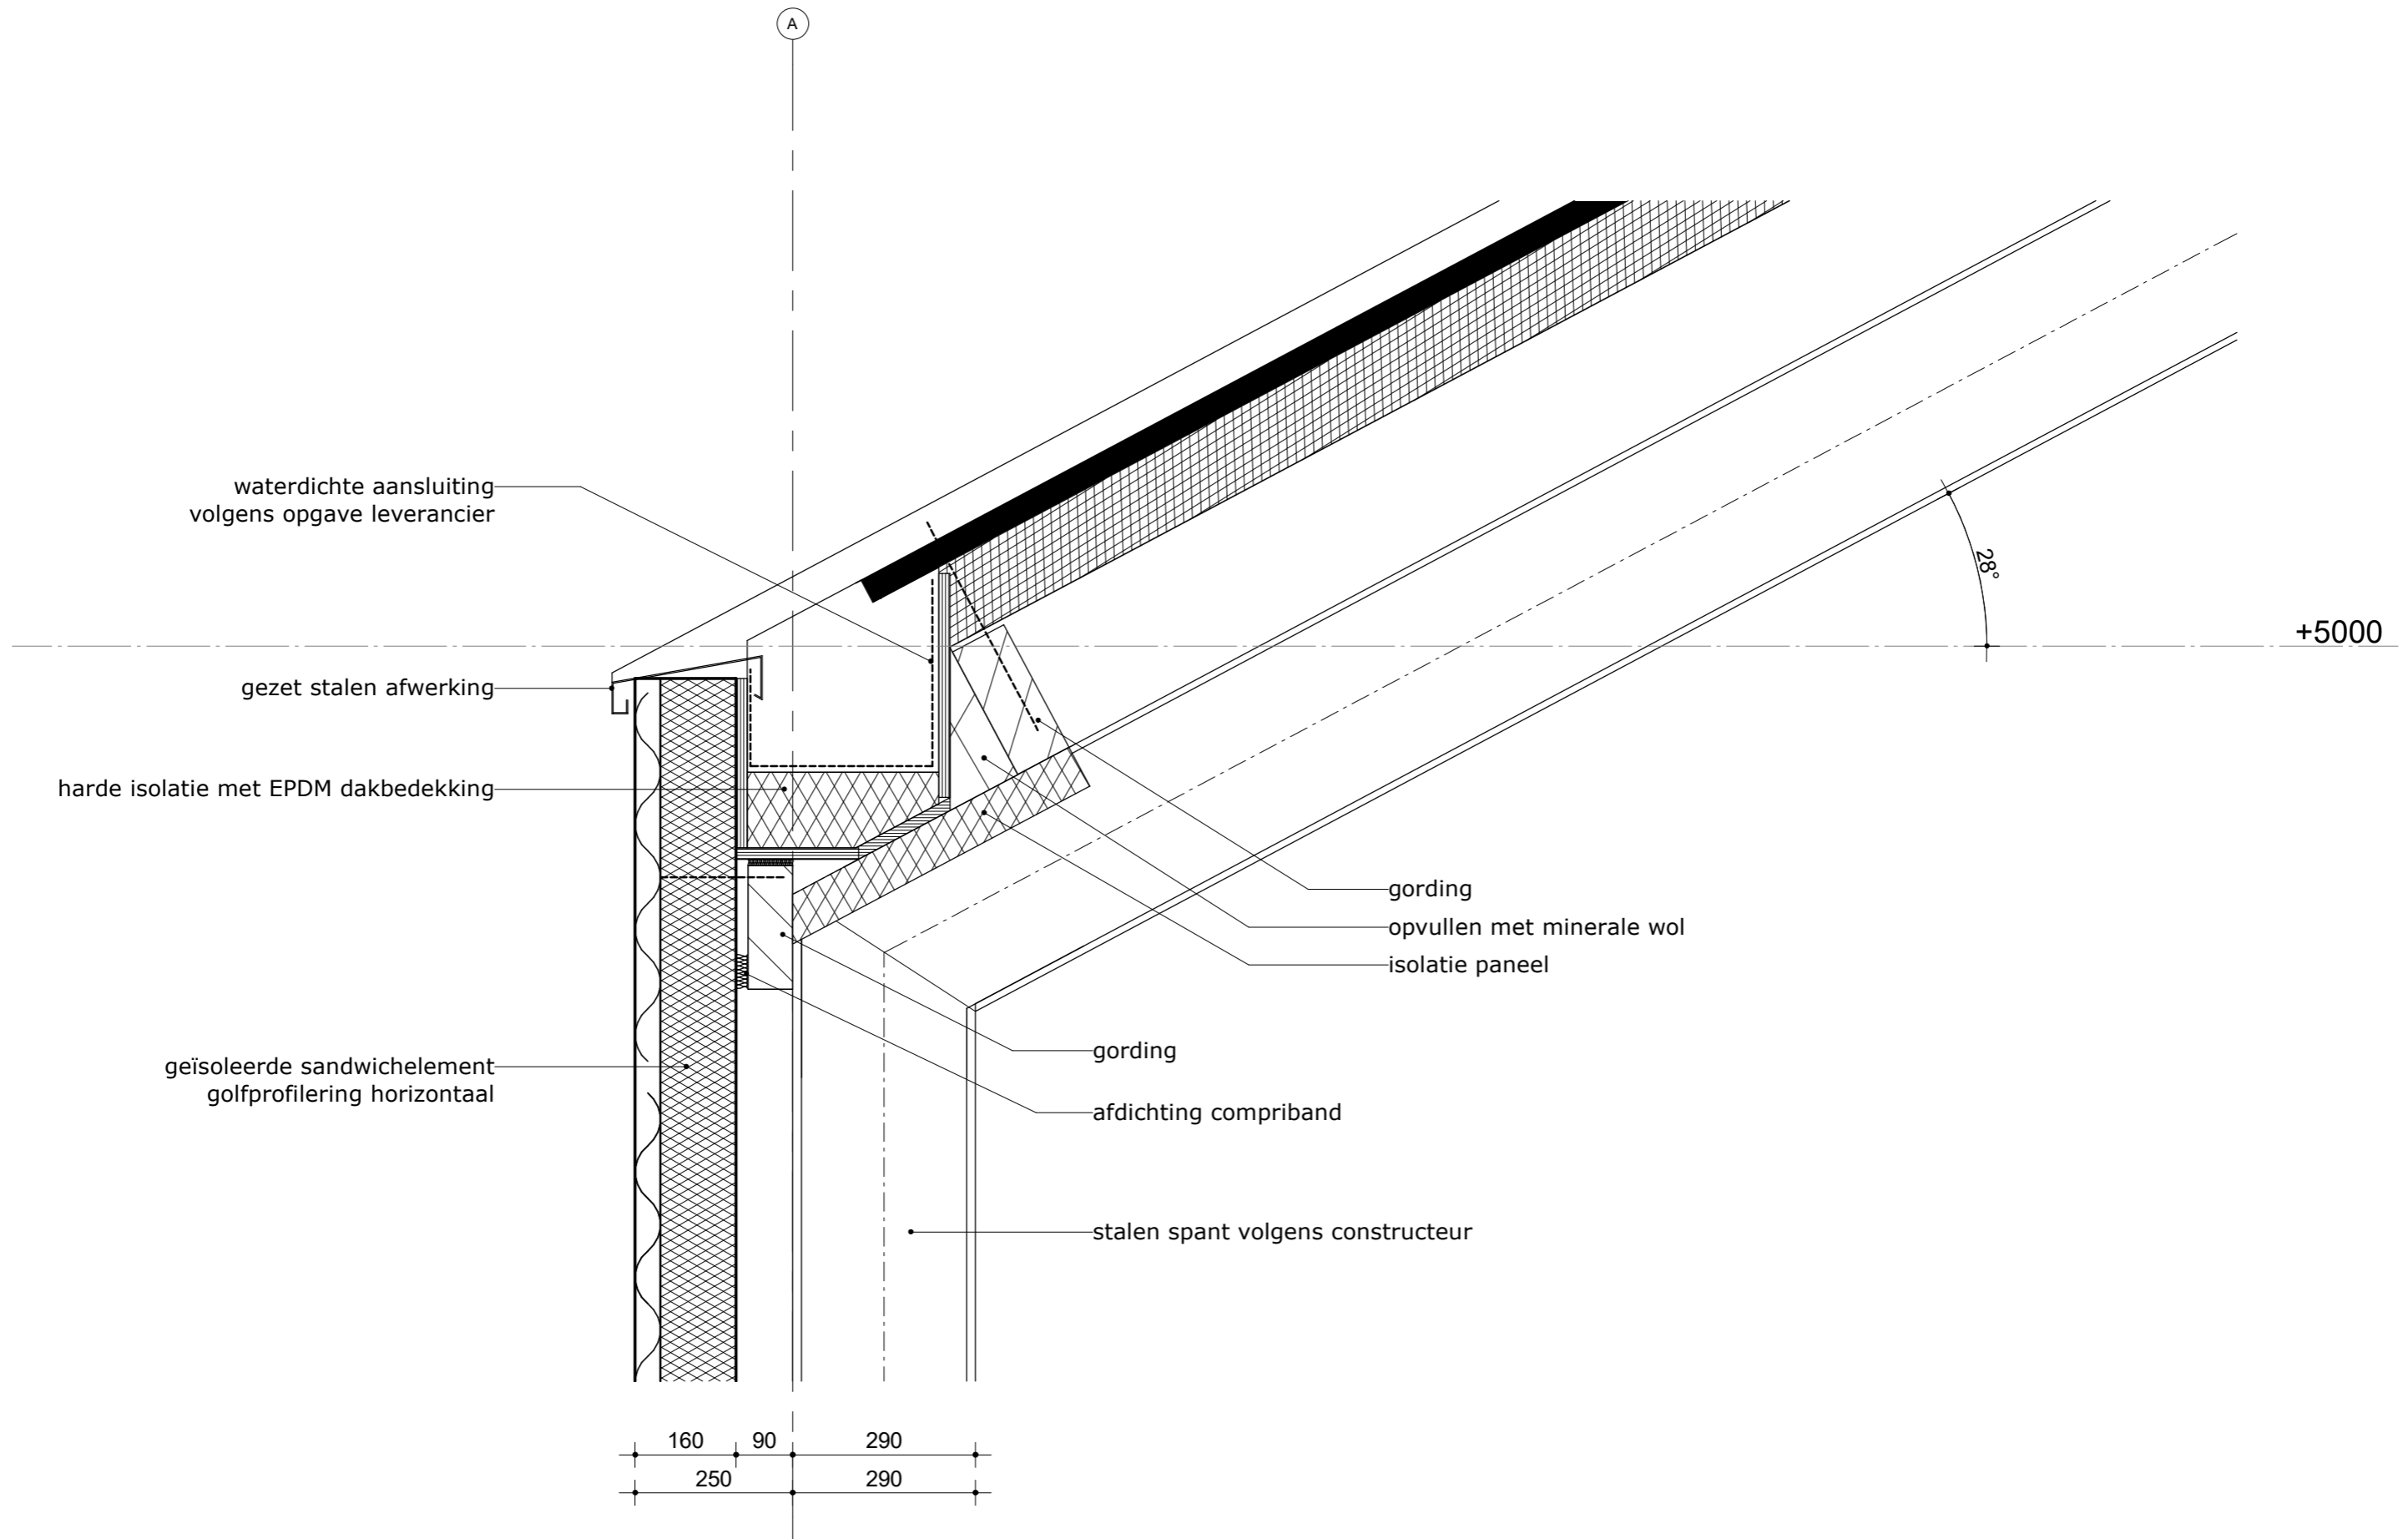

Nieuwbouw winkelruimte met studio

19-07-2018

Vertikaal detail

van Santvoort architecten bna

Berg 2 - 5671 CC Nuenen - 040 283 3708
 info@vansantvoortarchitecten.nl

Nieuwstraat 62 - 5521 CD Eersel

Lage Kerk 13 - 5751 KG Deurne