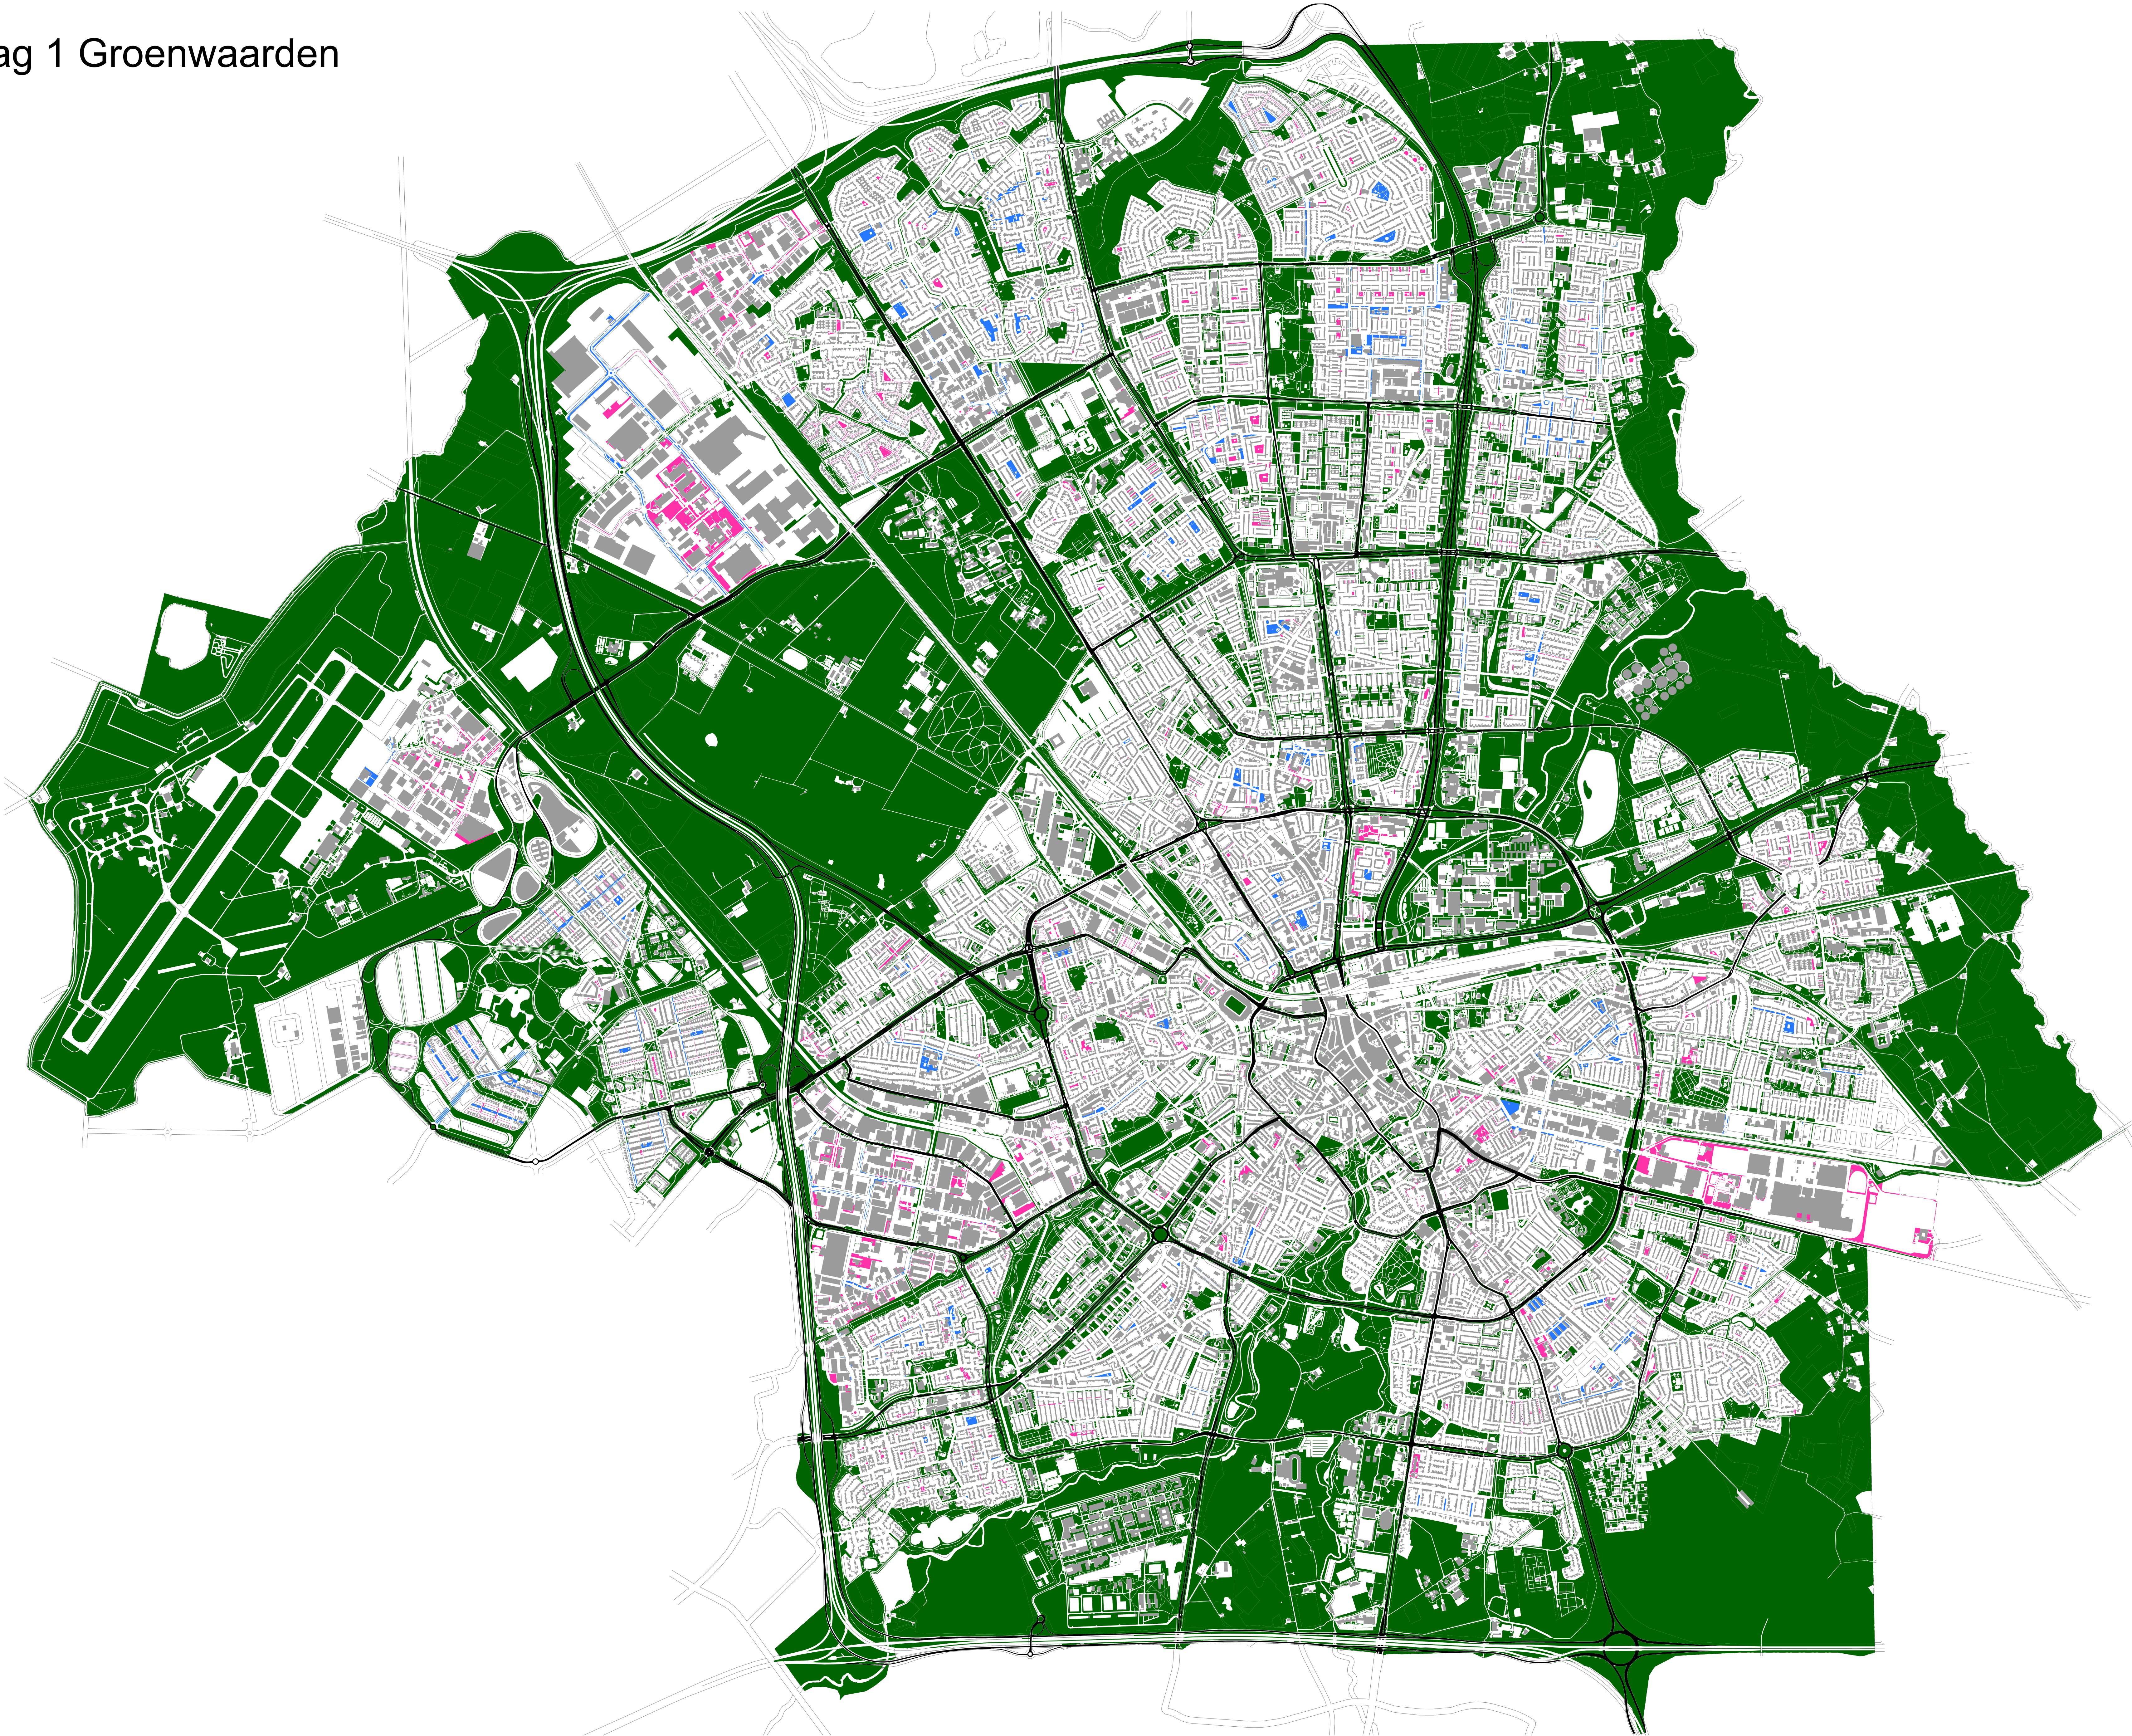

Groenwaardenkaart

Laag 1 Groenwaarden

LEGENDA

- HOOG
- MIDDEL
- BASIS

18-01-2018