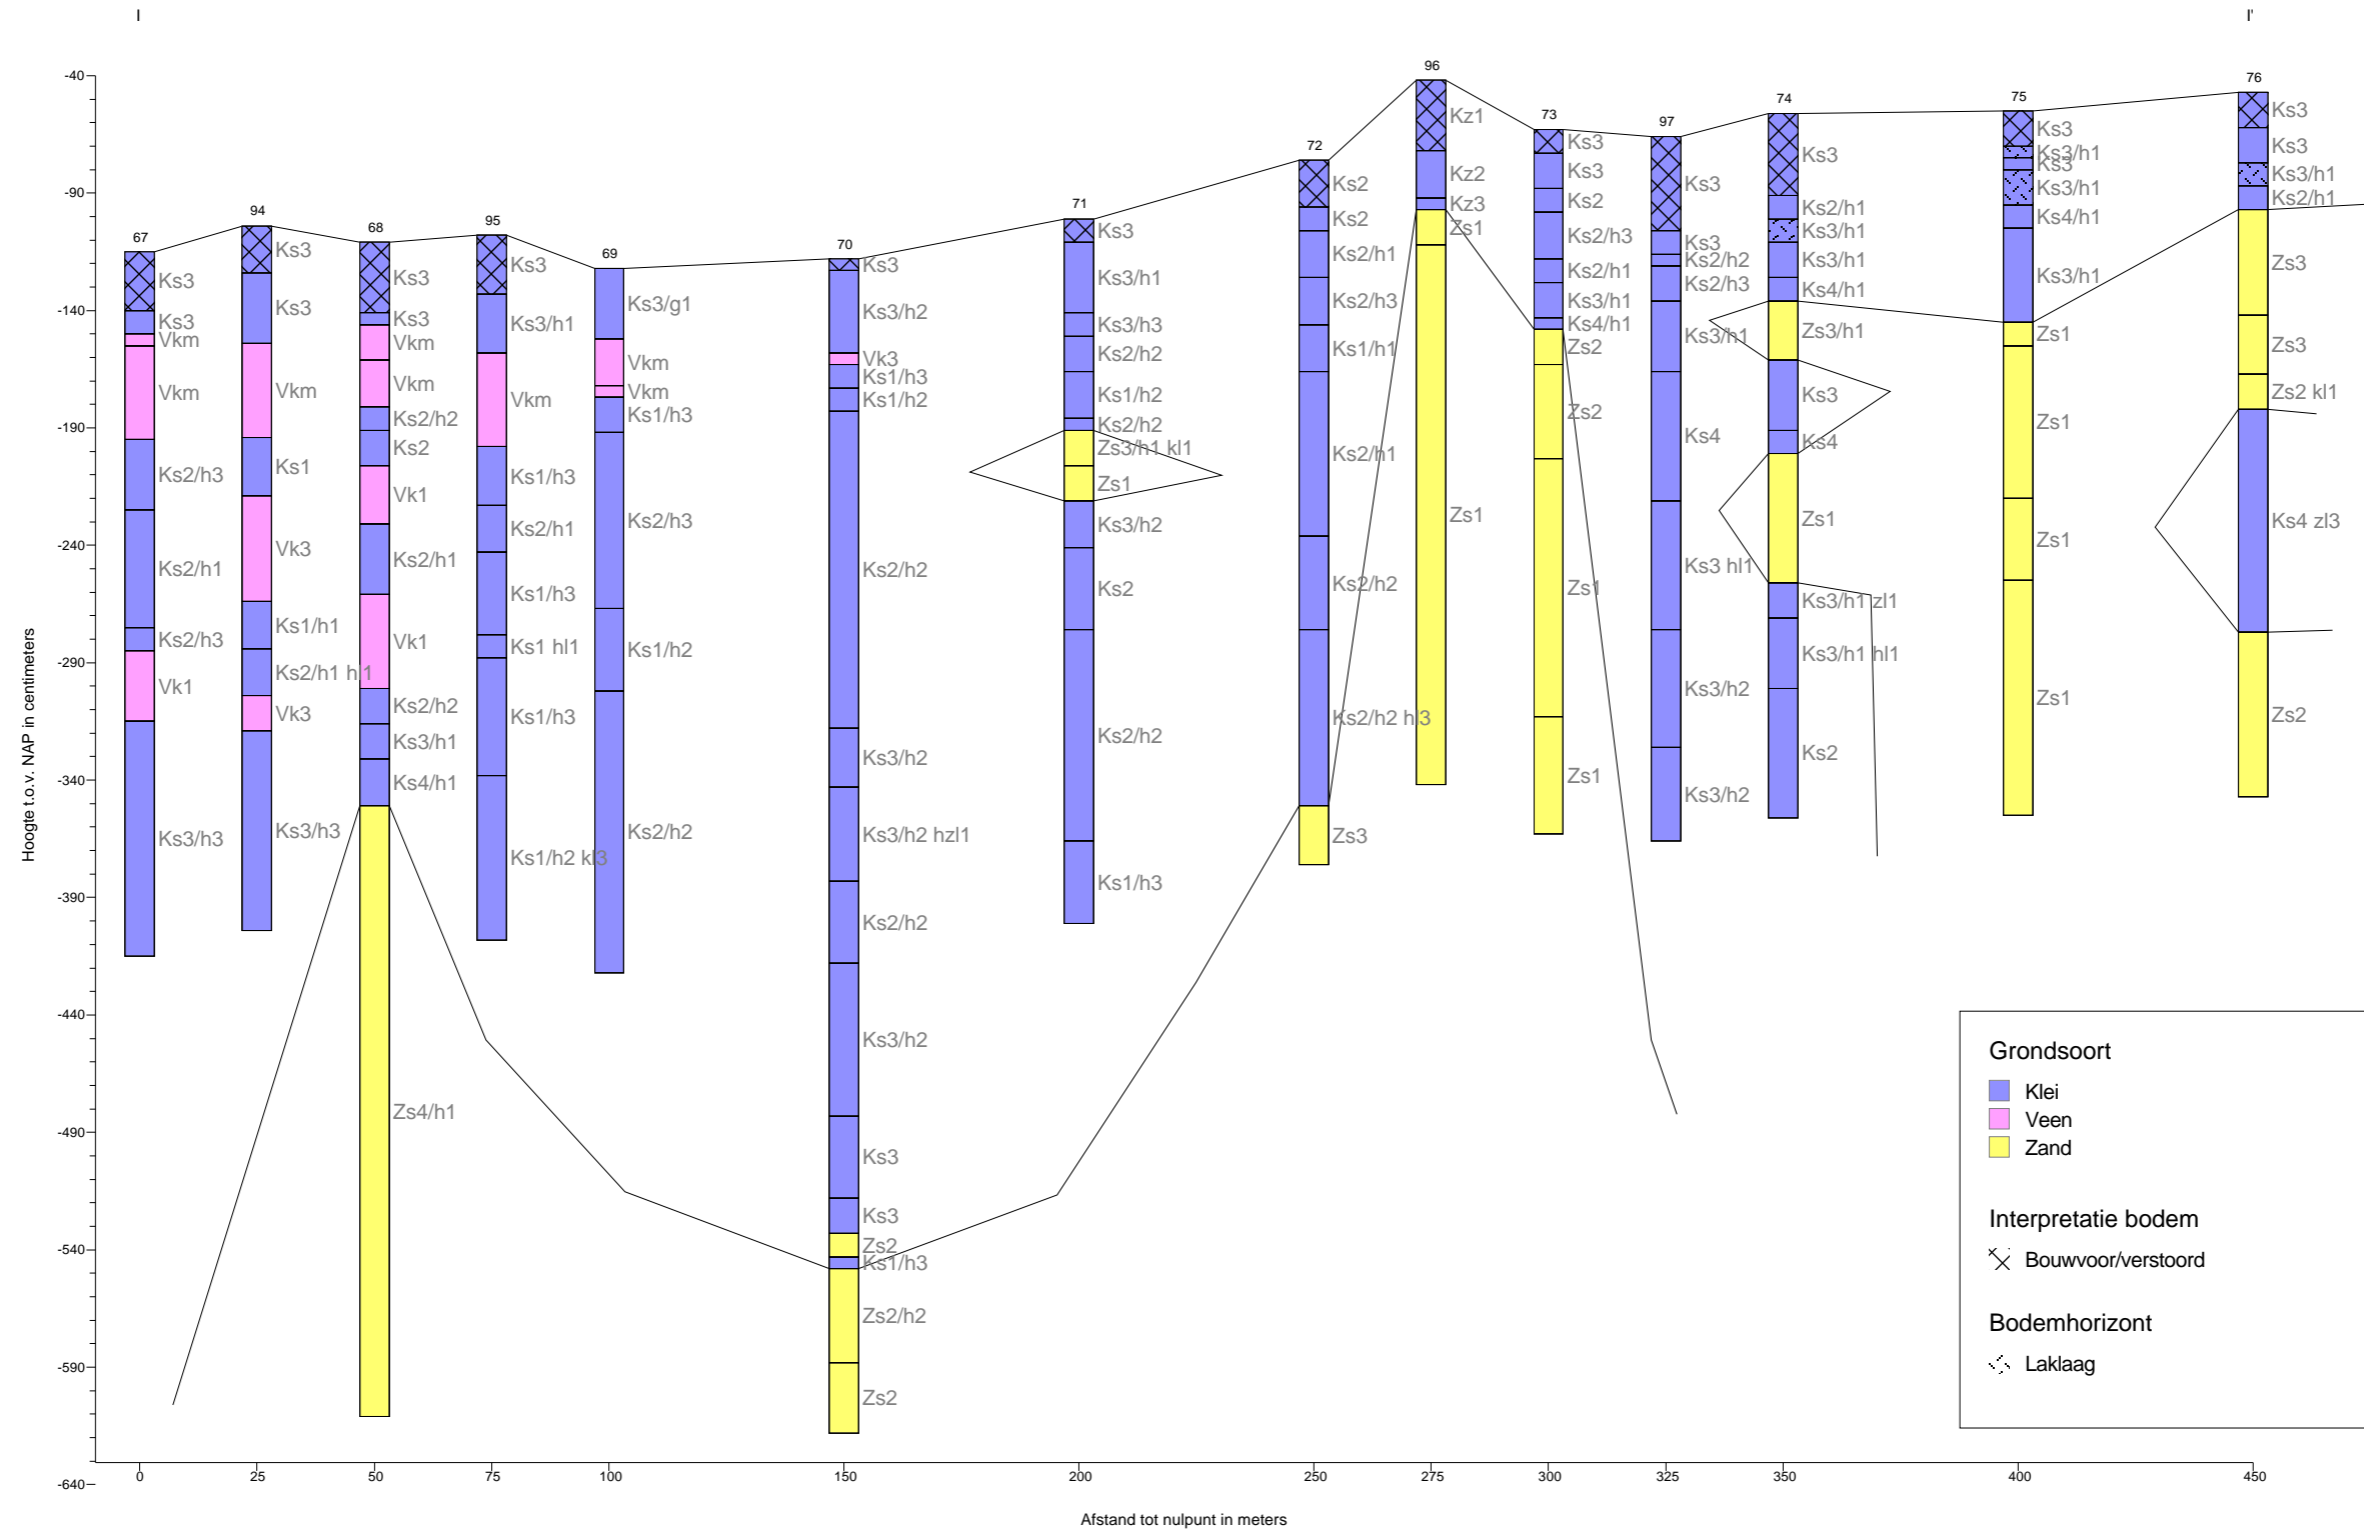

ABP02 boorraai I-I'

Hoogte t.o.v. NAP in centimeters

Afstand tot nulpunt in meters