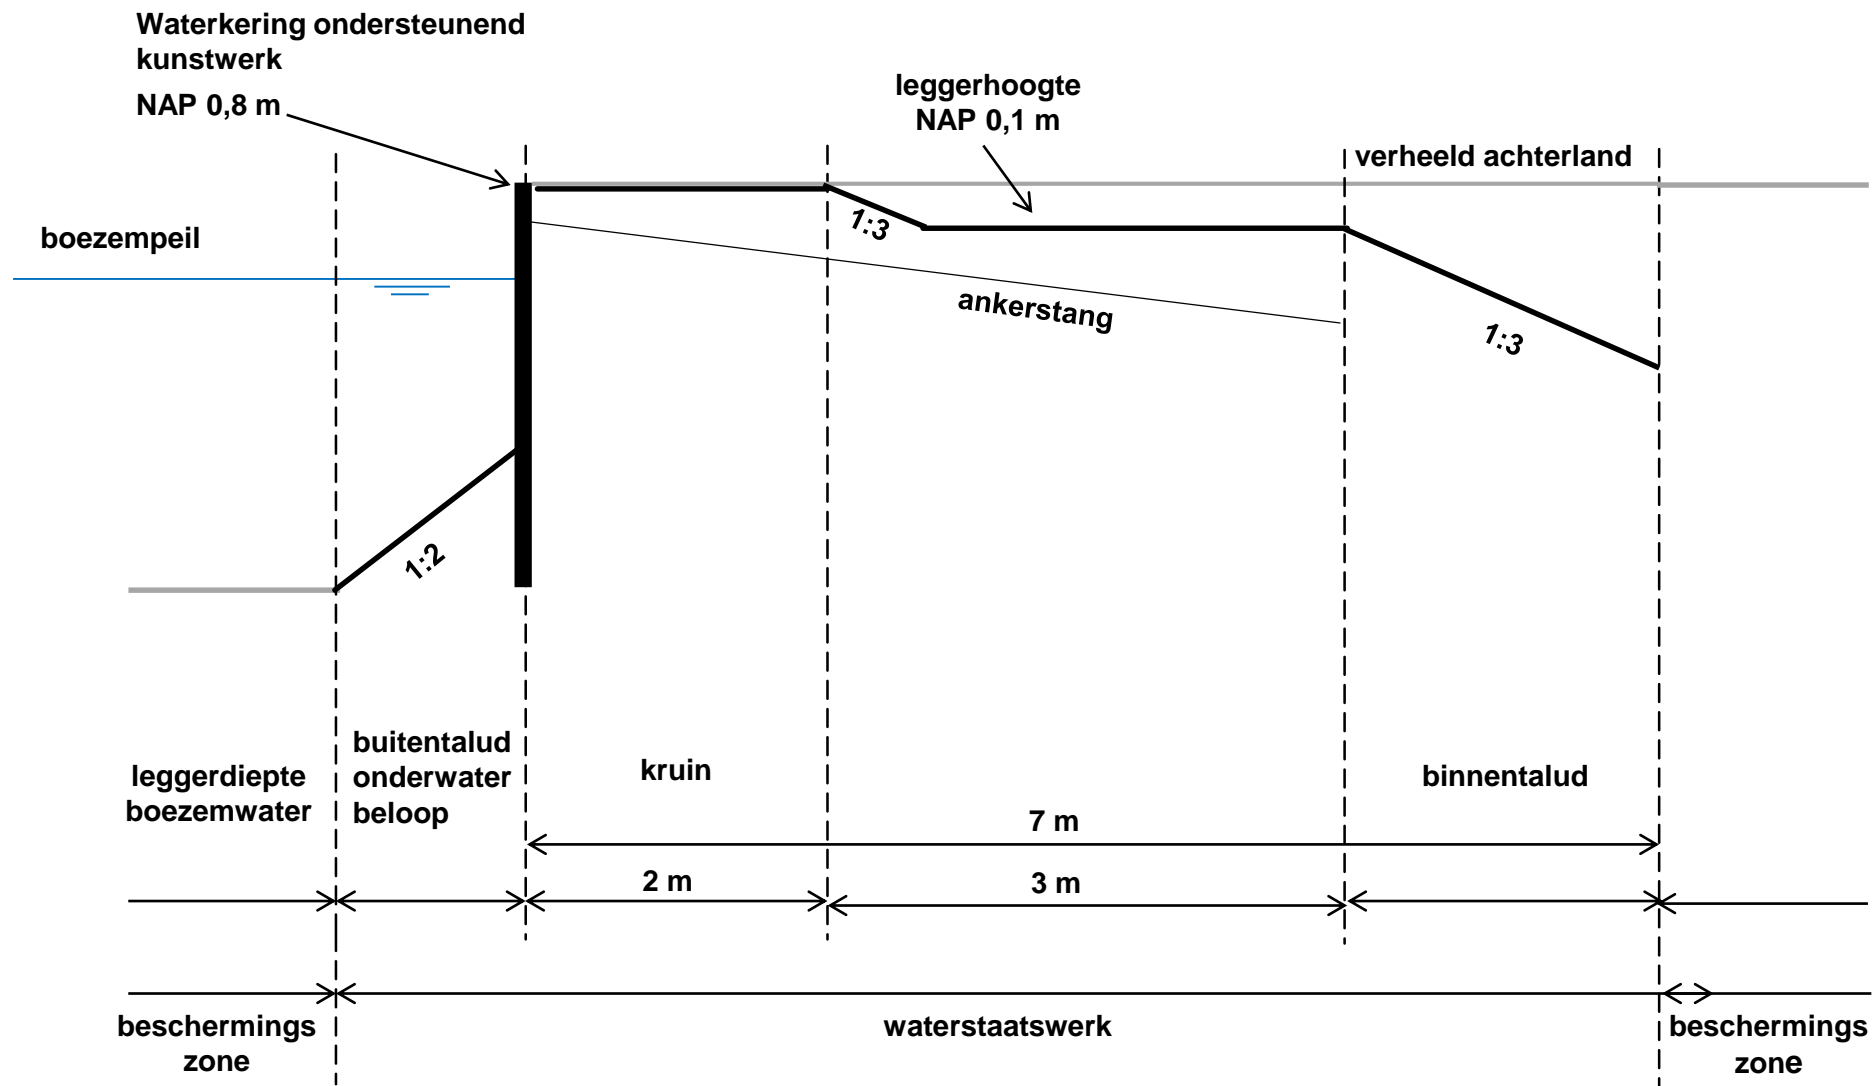

# Leggerprofiel 154

Voor begrenzing van waterstaatswerk en beschermingszones; zie leggerkaart.

— leggerprofiel  
— behoort niet tot leggerprofiel

	Postbus 3061 2601 DB Delft	Telefoon : (015) 260 81 08	<a href="http://www.hhdelfland.nl">www.hhdelfland.nl</a> <a href="https://twitter.com/hhdelfland">twitter.com/hhdelfland</a>
	Leggerprofielen Regionale Waterkeringen		
Programma :	Stevige Dijken		
Formaat :	Datum : 07-08-2012		
A4	Revisie datum :		
Schaal :	Getekend : AH		
	Tekeningnummer :		