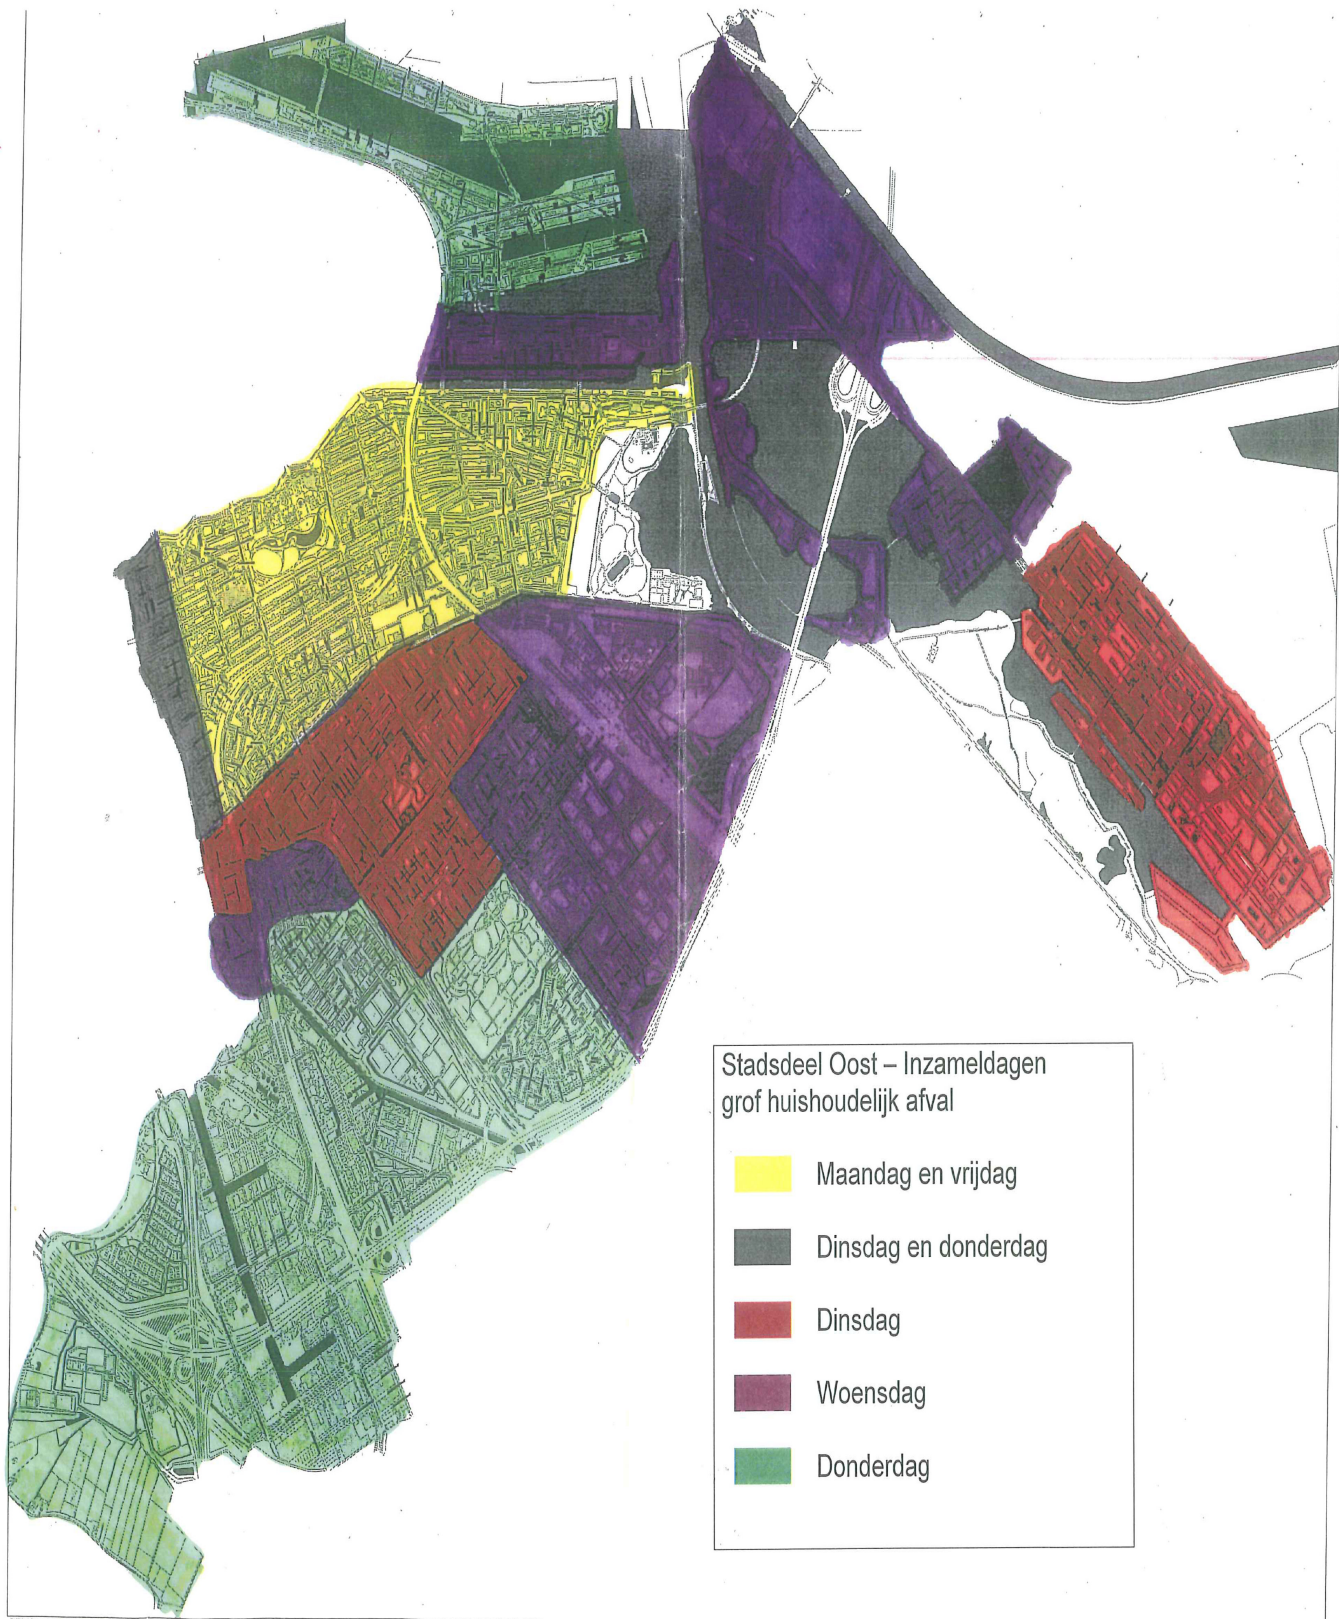

Bijlage 1F, behorende bij besluit dagelijks bestuur nr. 276213 van 11 oktober 2011

Aangewezen inzameldagen grof huishoudelijk afval

(zie ook bijbehorende plattegrond)

Buurt	Inzameldag(en) grof huishoudelijk afval
Oosterparkbuurt	Maandag en vrijdag
Dapperbuurt	Maandag en vrijdag
Oostpoort	Maandag en vrijdag
Transvaalbuurt	Maandag en vrijdag
Indische Buurt	Maandag en vrijdag
Weesperzijdestrook	Dinsdag en donderdag
De Omval/Van der Kunbuurt	Dinsdag
Don Boscobuurt	Dinsdag
Jeruzalem	Dinsdag
Middenmeer I	Dinsdag
Haveneiland-West	Dinsdag
Haveneiland-Oost	Dinsdag
Rieteilanden-West	Dinsdag
Julianapark	Woensdag
Middenmeer II	Woensdag
Park de Meer	Woensdag
SciencePark	Woensdag
Cruquiusbuurt	Woensdag
Eiland Zeeburg	Woensdag
Steigereiland	Woensdag
Amsteldorp	Donderdag
Betondorp	Donderdag
Weespertrekvaart	Donderdag
Amstelkwartier	Donderdag
Java-eiland	Donderdag
KNSM-eiland	Donderdag
Oostelijke Handelskade	Donderdag
Sporenburg	Donderdag
Borneo	Donderdag

Stadsdeel Oost – Inzameldagen
grof huishoudelijk afval

- Maandag en vrijdag
- Dinsdag en donderdag
- Dinsdag
- Woensdag
- Donderdag