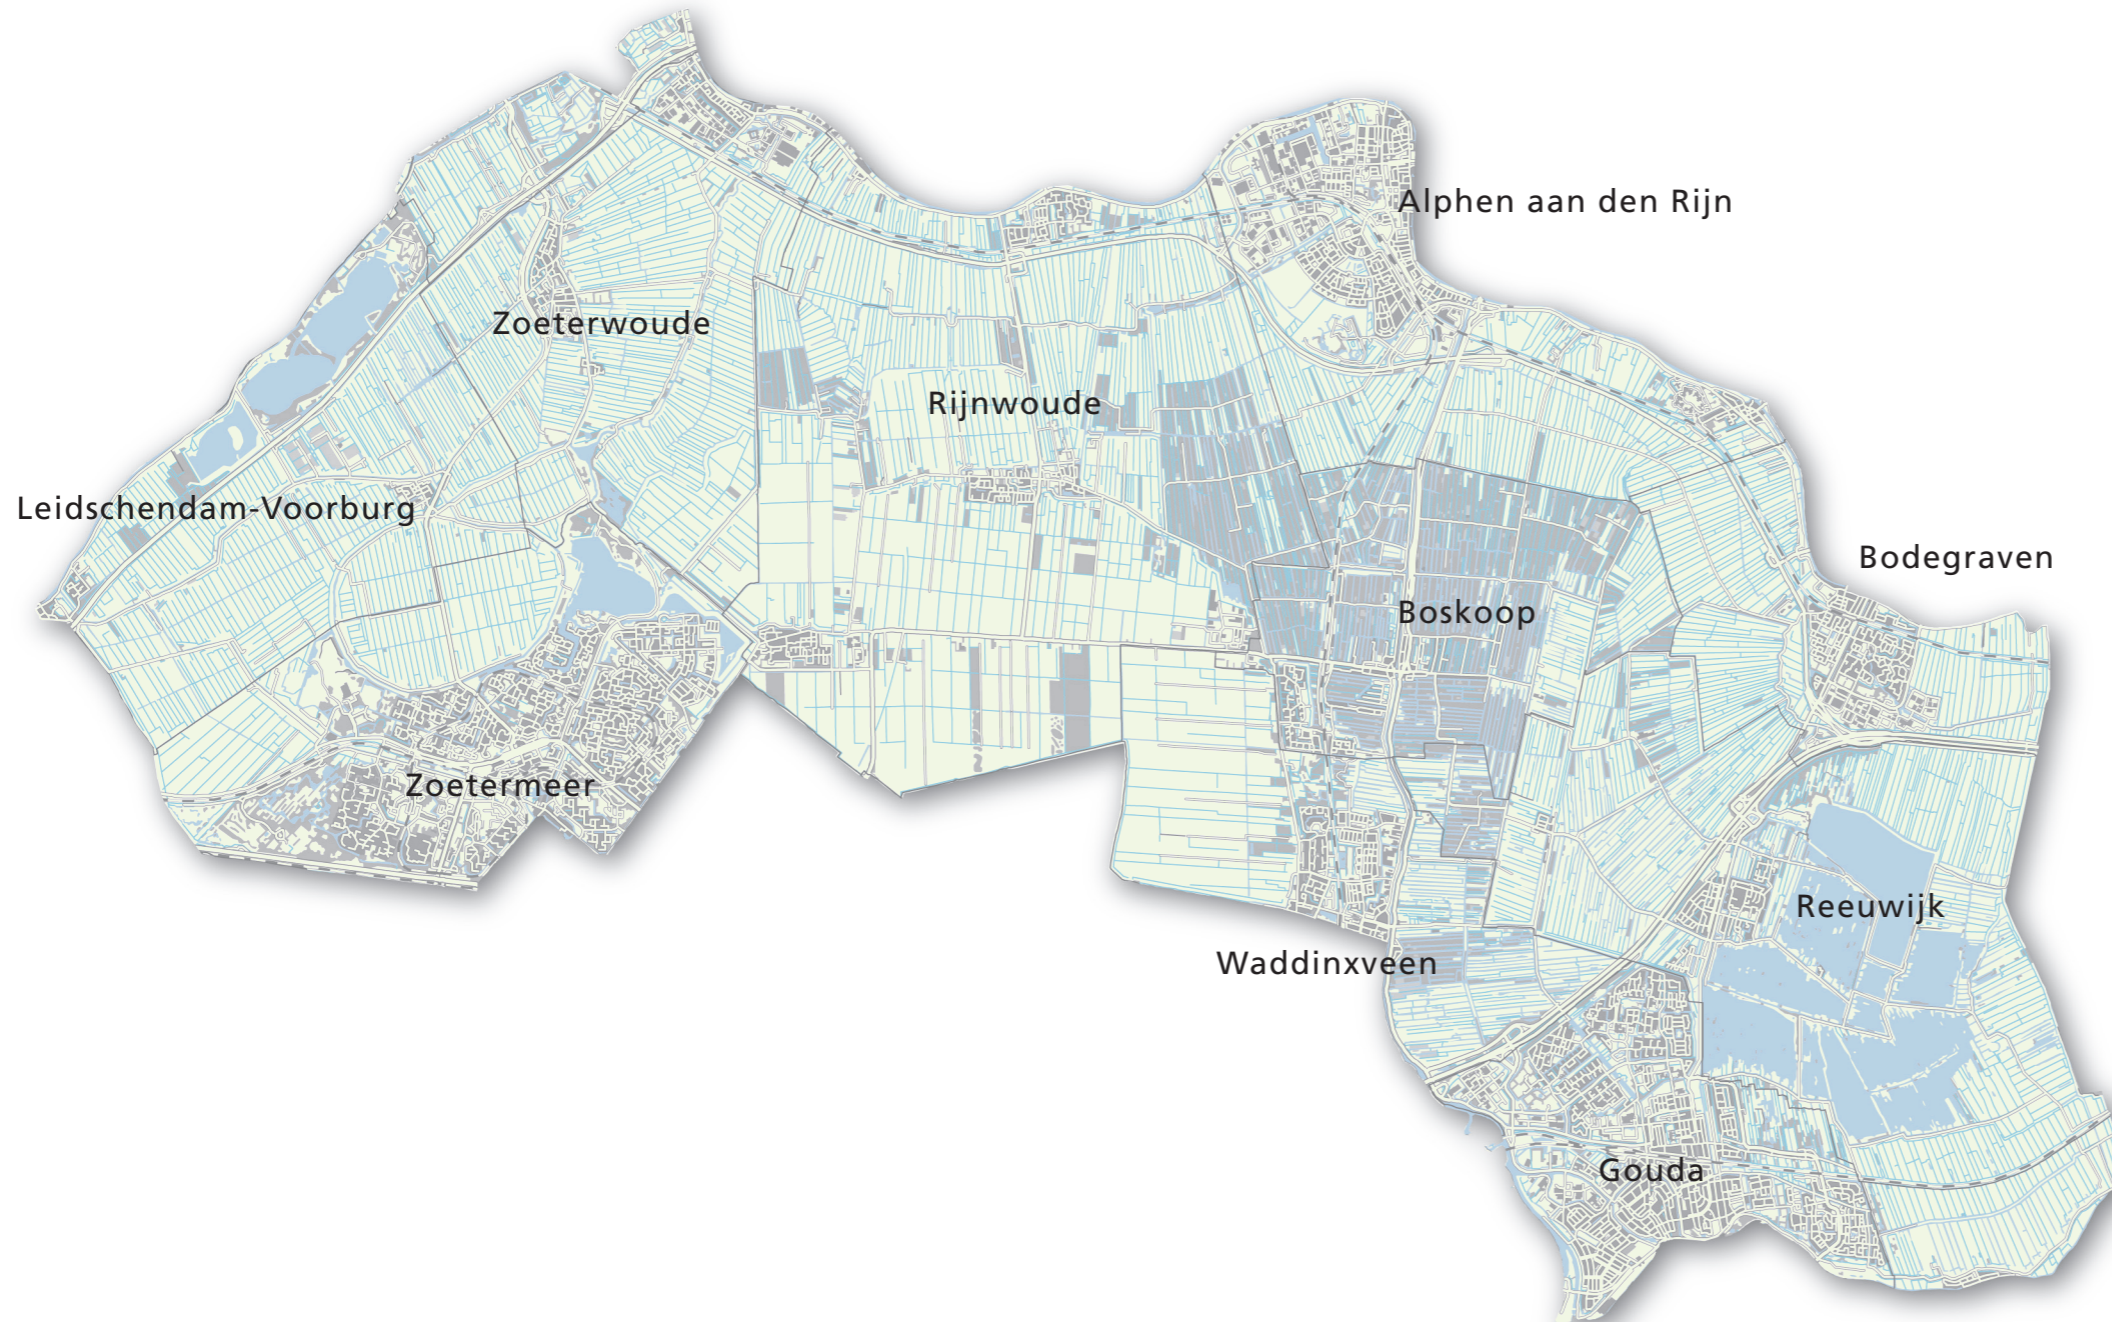

BIJLAGE 2 WATERVERORDENING RIJNLAND

AANWIJZING GEBIEDEN MET VERPLICHTE PEILBESLUITEN

Hoogheemraadschap van Rijnland

Kaart C

Legenda

-  Gebied met verplichting peilbesluiten
-  Gebied zonder verplichting peilbesluiten

provincie **HOLLAND**
ZUID