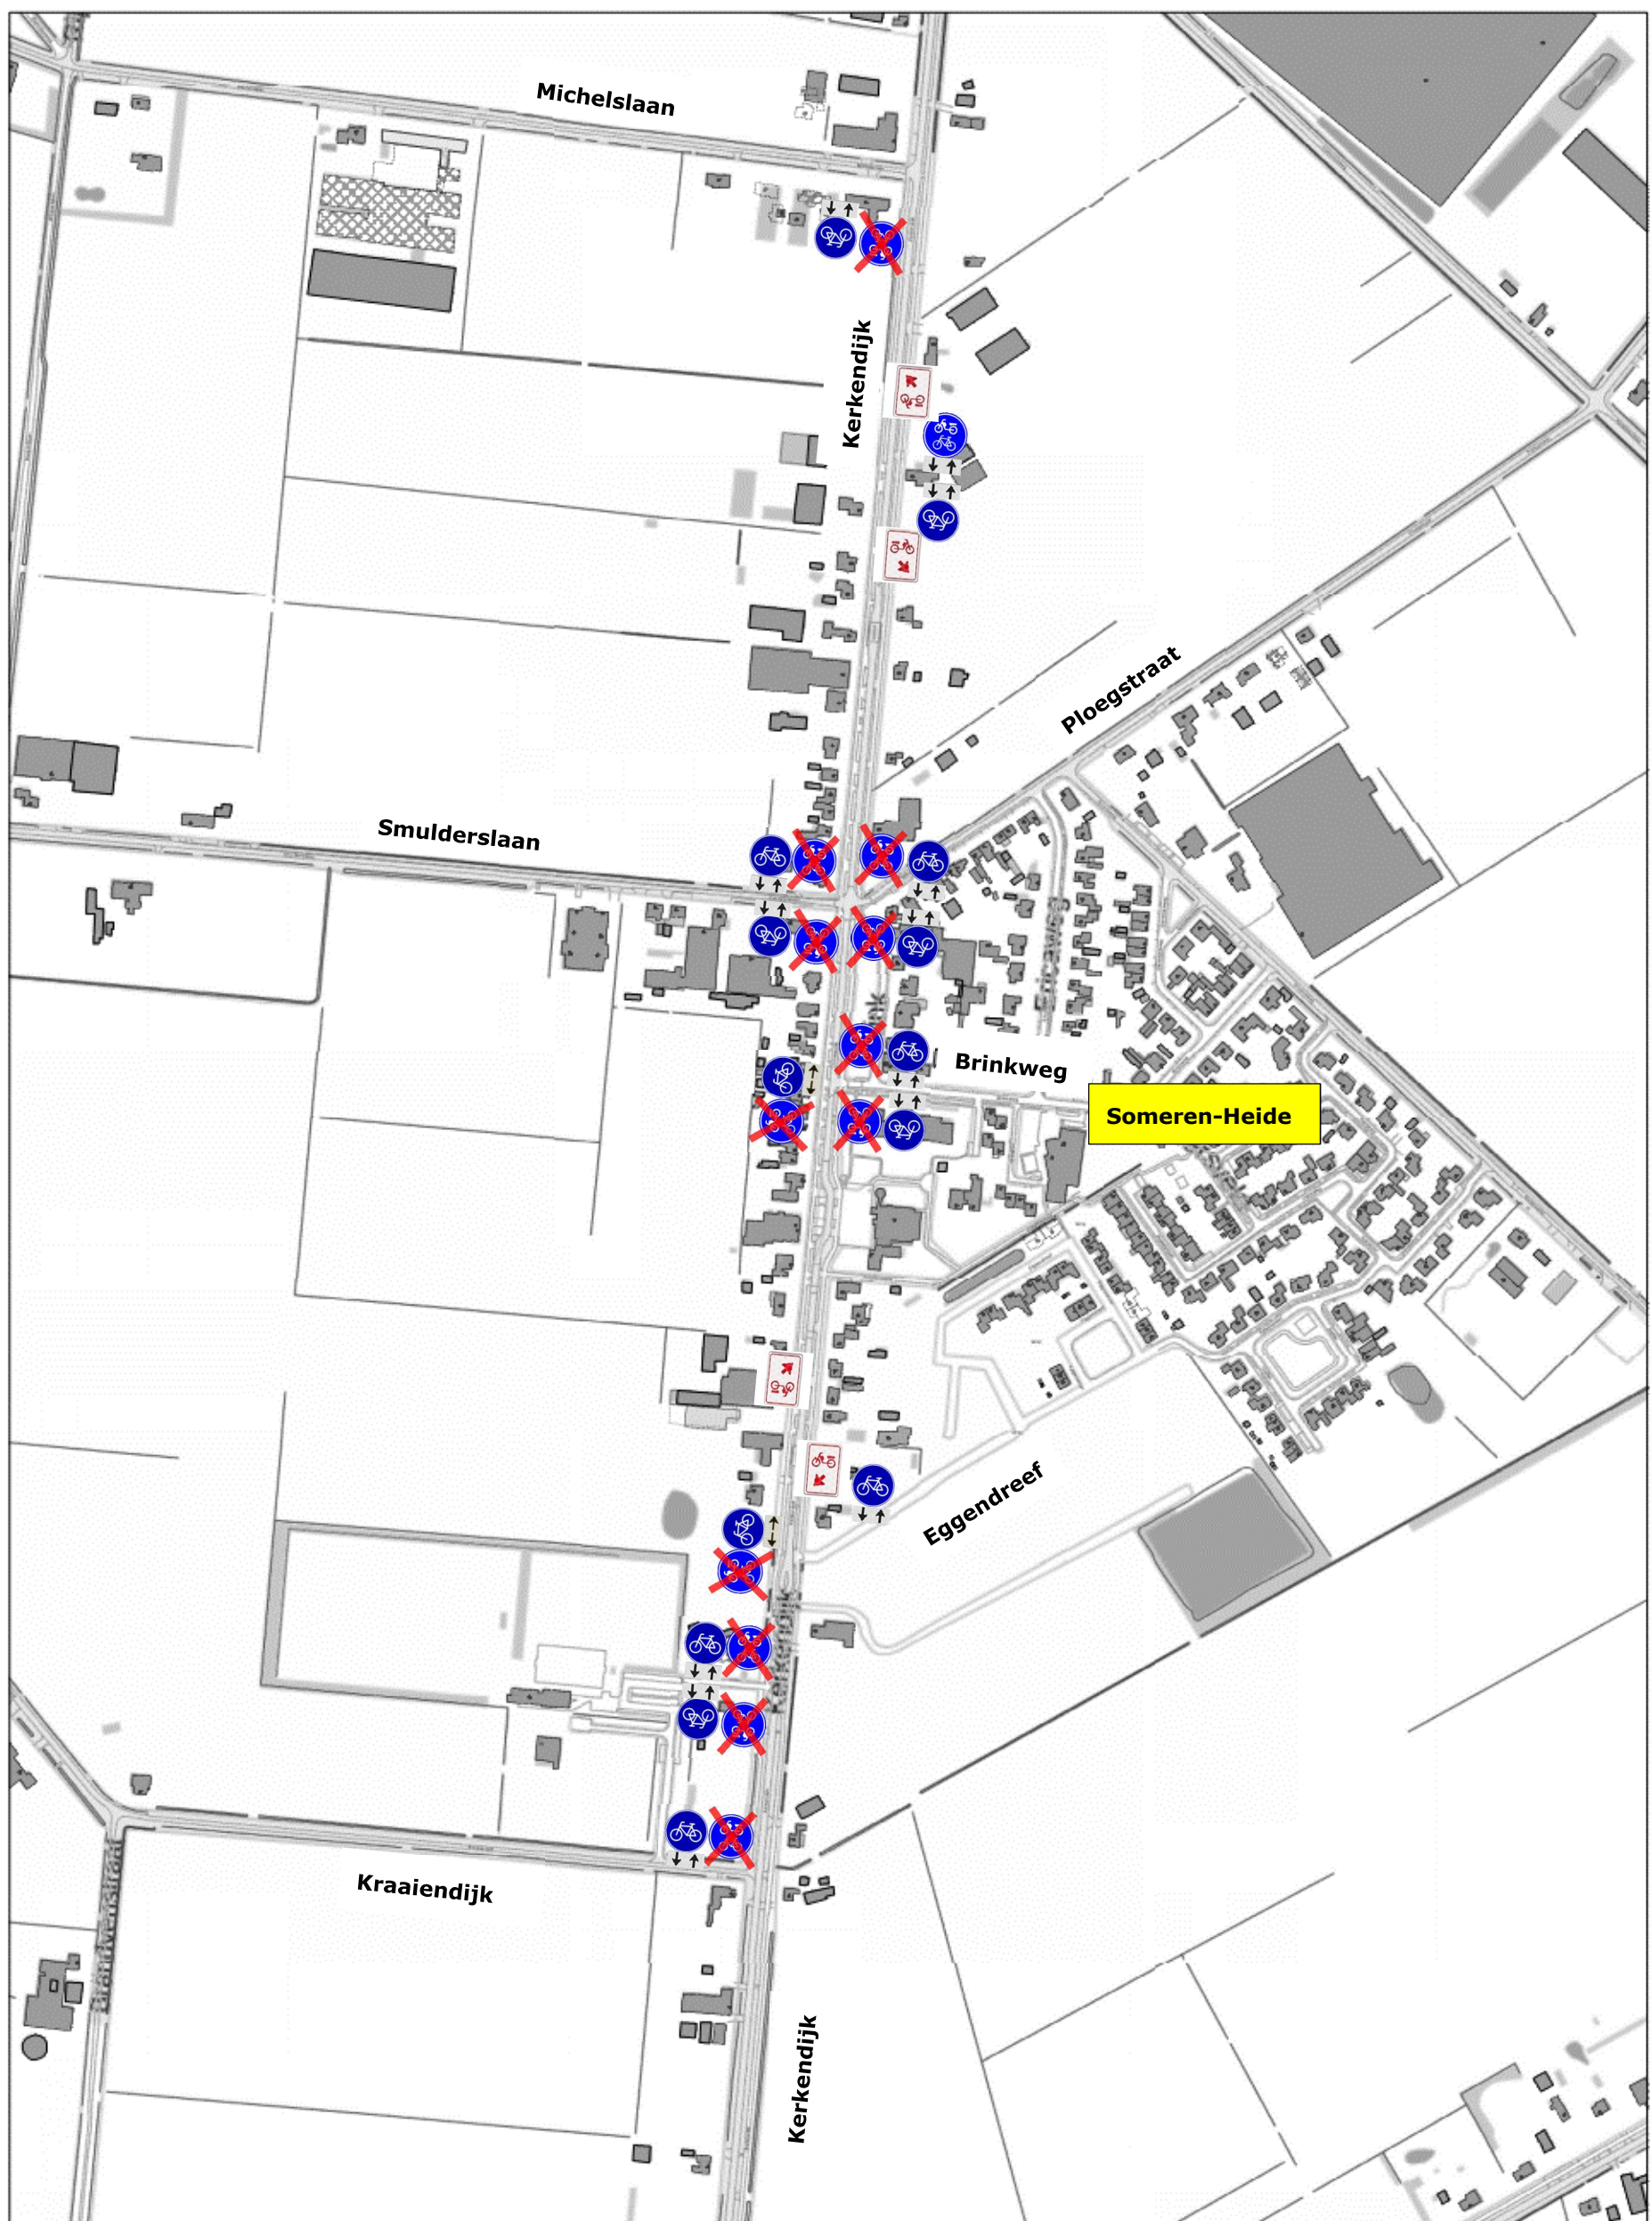

Bijlage verkeersbesluit 'bromfietsers op de rijbaan Kerkendijk'

Te plaatsen en te verwijderen bebording:

G11 

G12a 

OB502 

OB505 

D103 

D104 