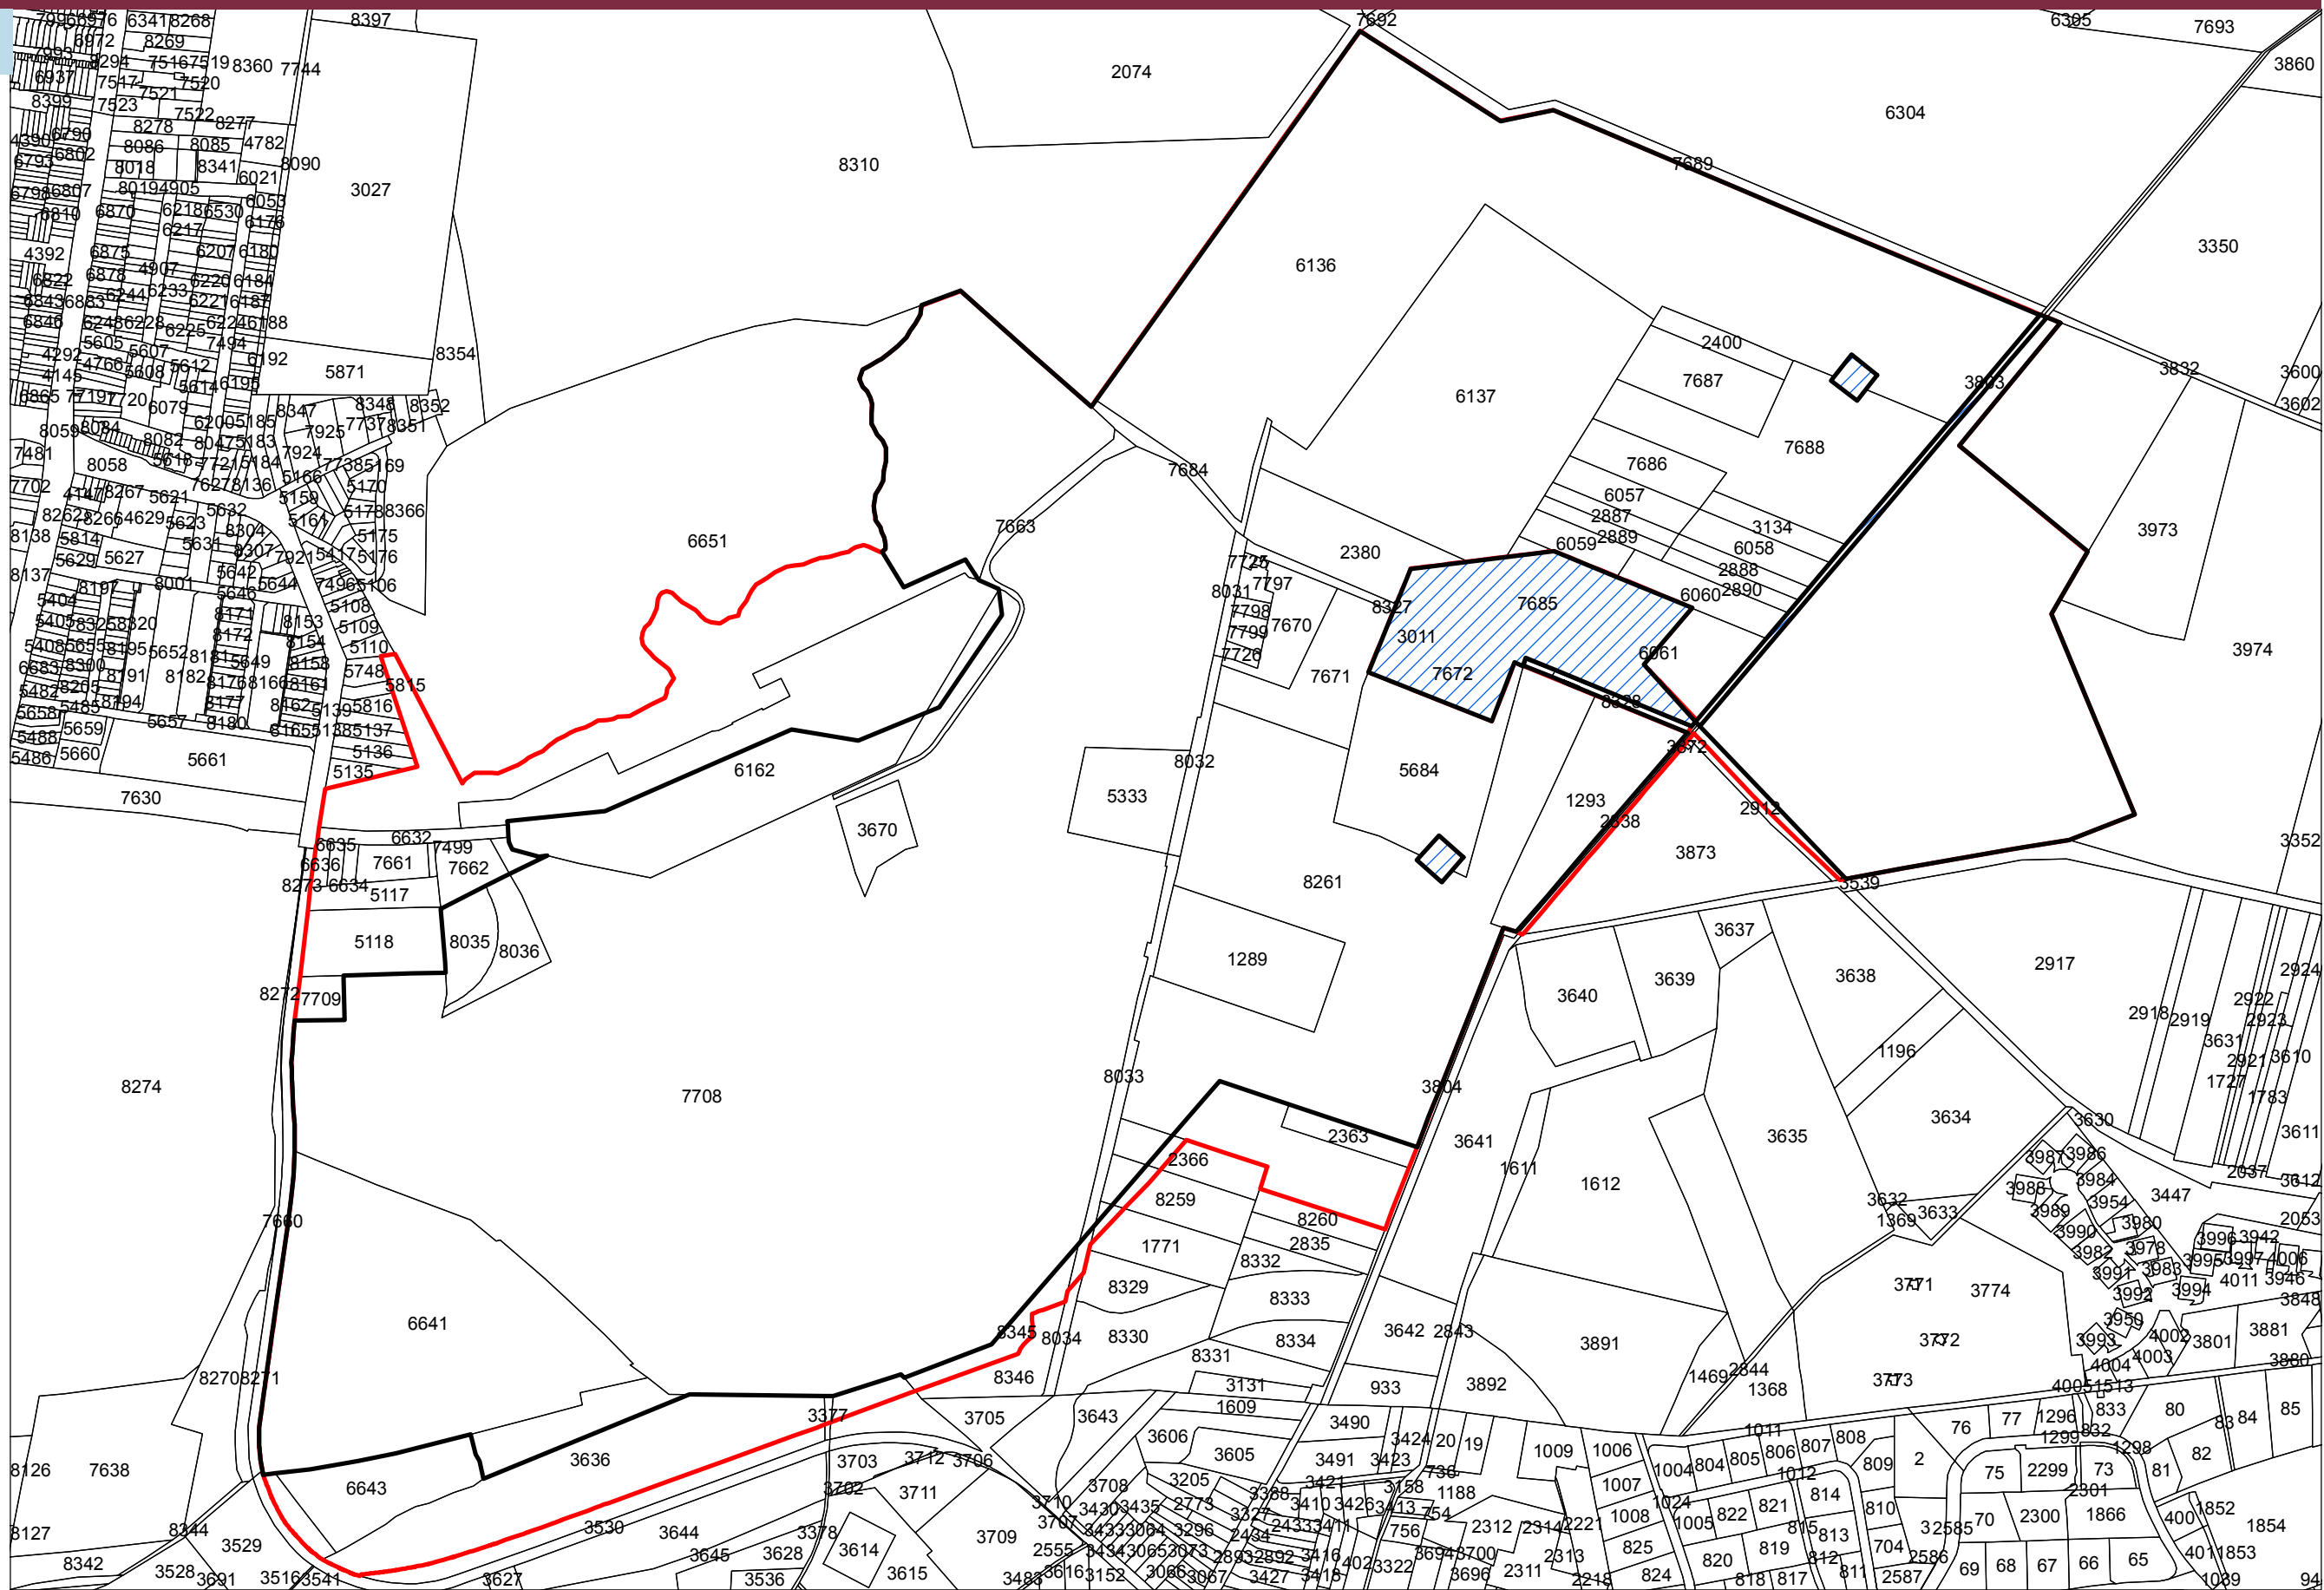

Legenda

-  Geen Ontgrondingen
-  Te ontgronden gebied
-  In te richten gebied
-  Perceelsgrens
- 817 Perceelsnummer

100 Meters

Schaal: 1:6.000

Datum: 6 juli 2018