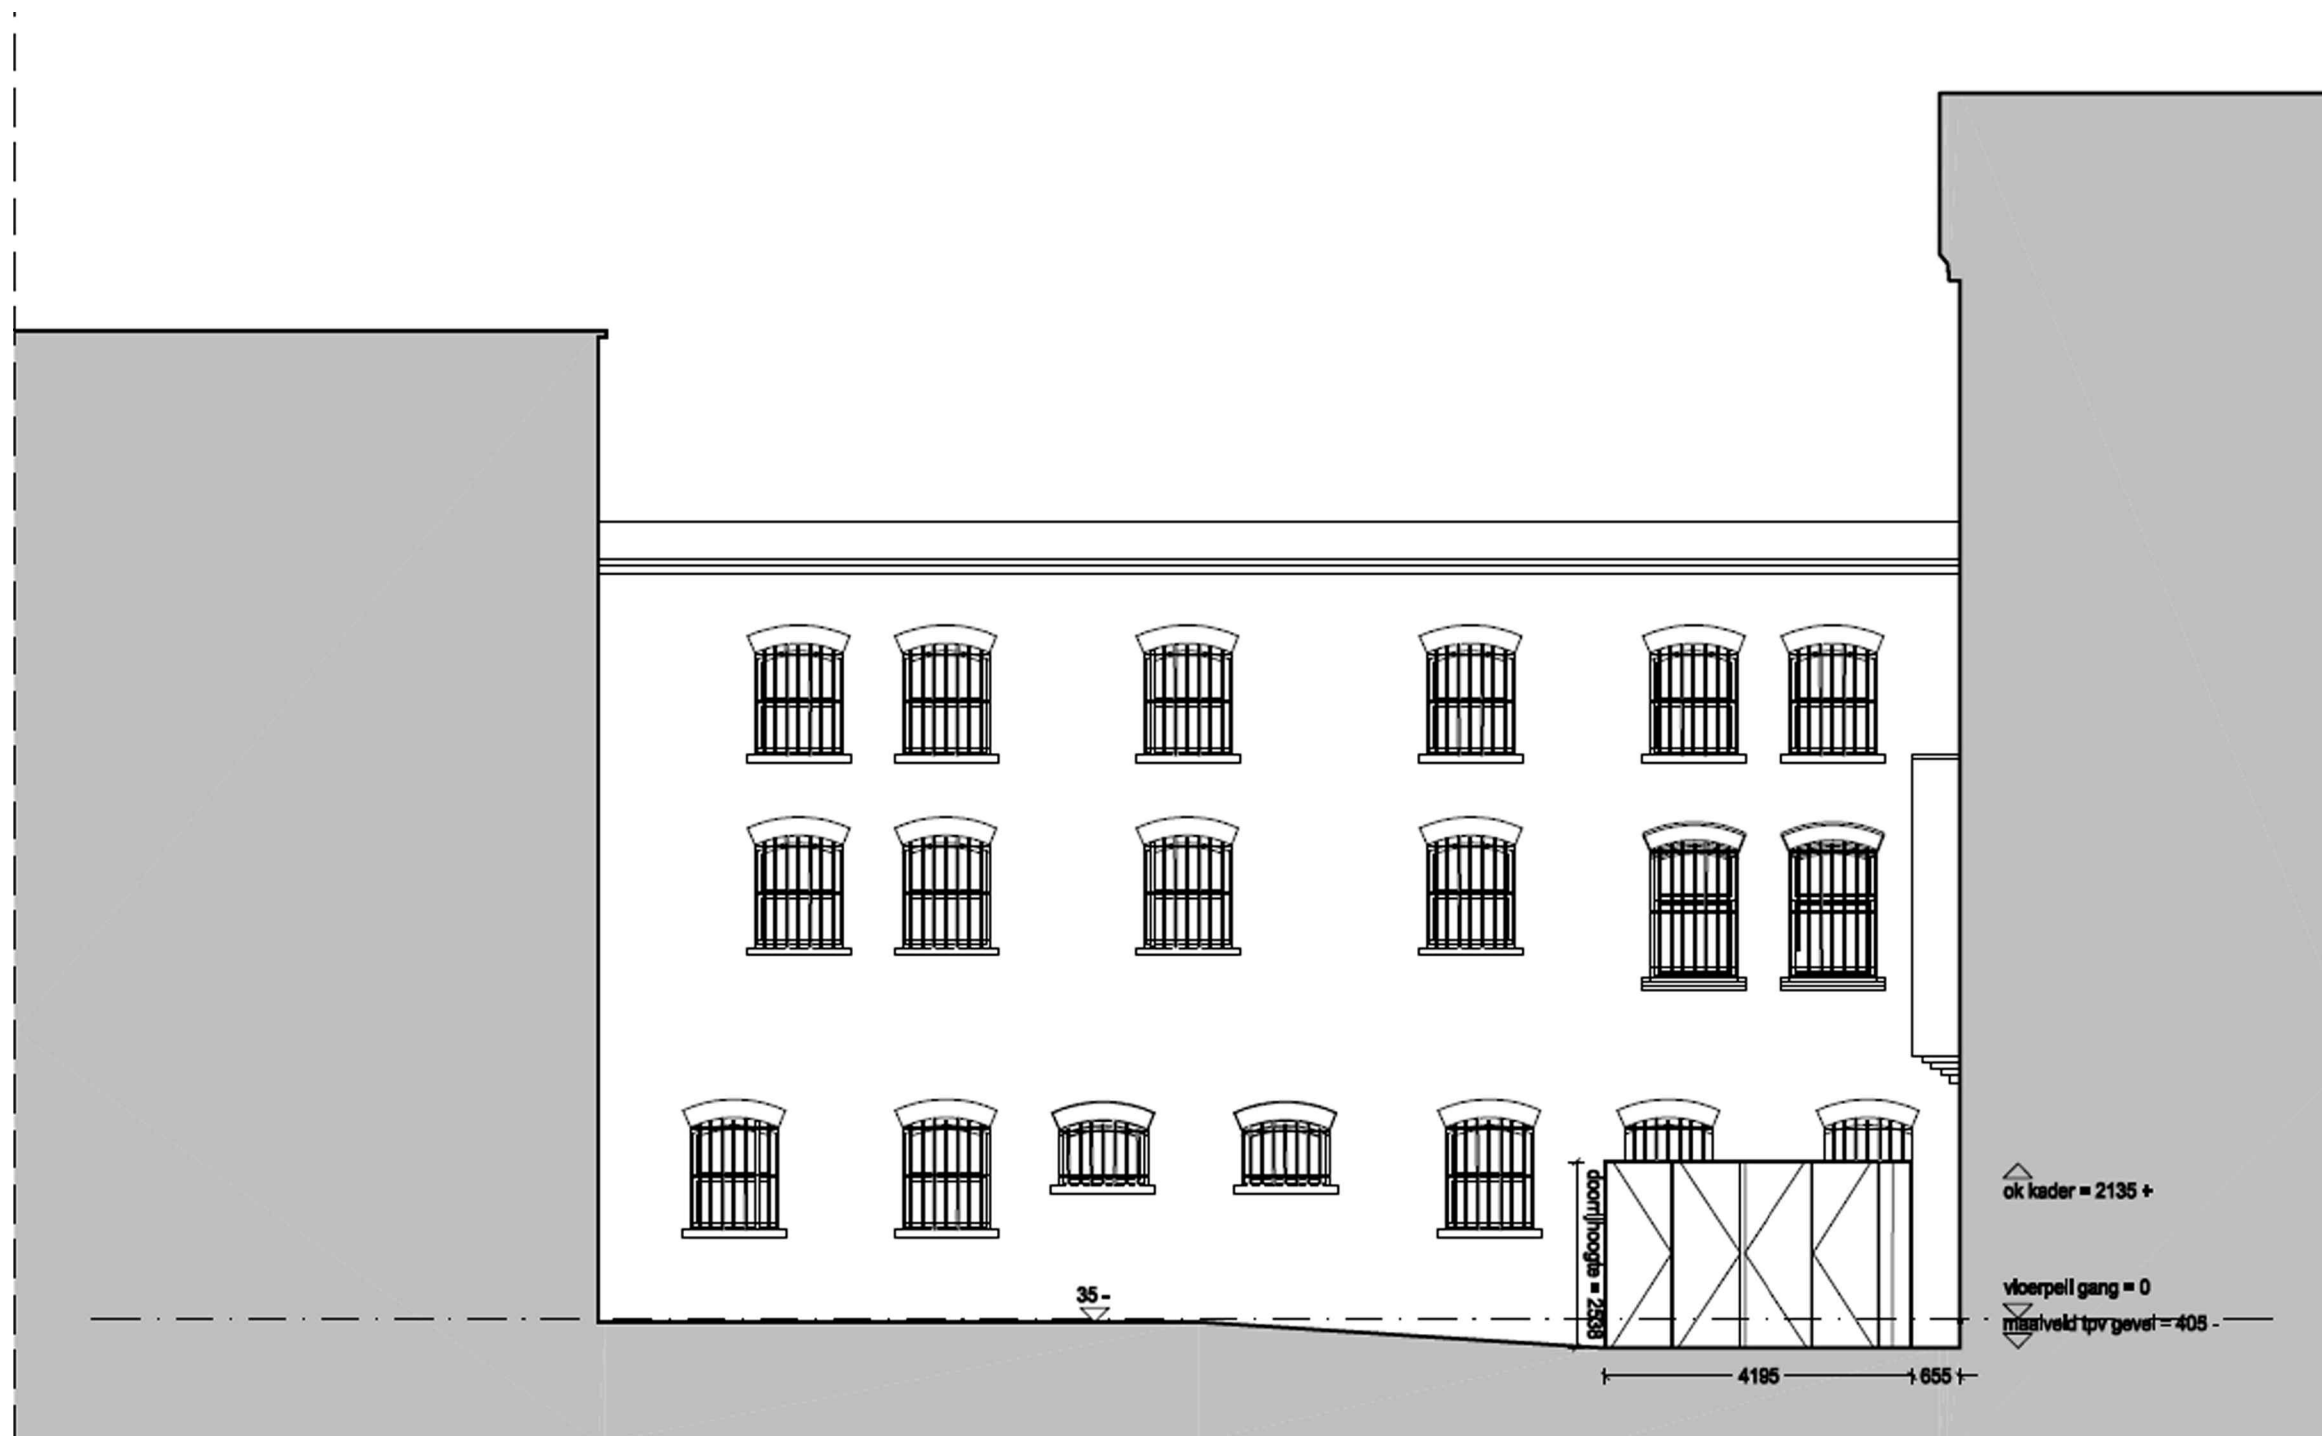

Doorgang is er nog niet gerealiseerd
De vergunning is hier wel al voor verleend
Doorgang moet gerealiseerd zijn voor in gebruikname Notarieel Archief

Huis van Bewaring
gevel parkeerhof

ARCHI
TEKTE
NBURU

GUIDO BAKKER