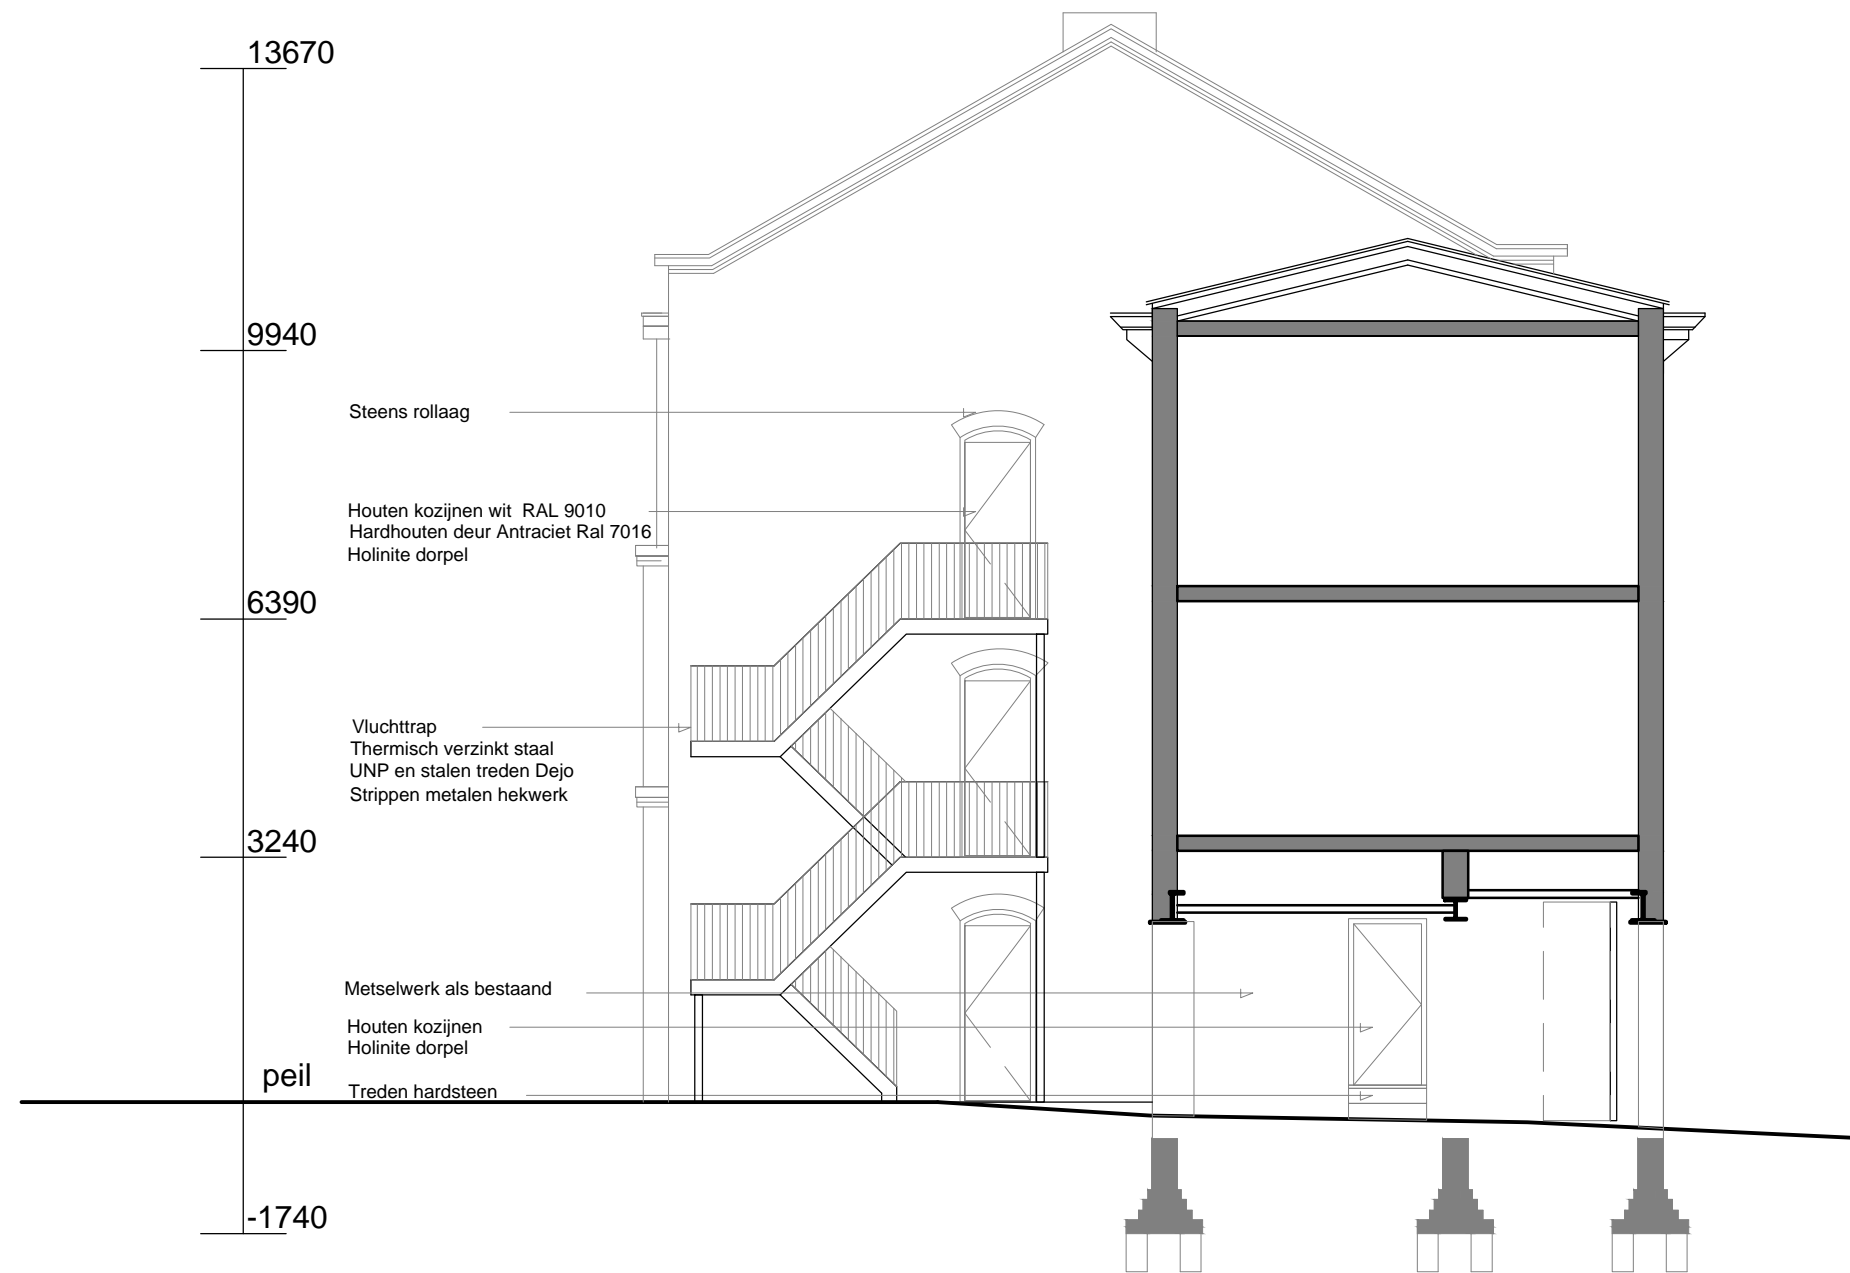

ARCHI  
TEKTE  
NBURU

GUIDO BAKKER

Gevelaanzicht Bestaand - Principedwarsdoorsnede D-D Bestaand

Huis van Bewaring  
gevel parkeerhof

ARCHI  
TEKTE  
NBUR0

GUIDO BAKKER

Doorgang is er nog niet gerealiseerd  
De vergunning is hier wel al voor verleend  
Doorgang moet gerealiseerd zijn voor in gebruikname Notarieel Archief

Gevelaanzicht Nieuw - Principedwarsdoorsnede D-D Nieuw

Huis van Bewaring  
gevel parkeerhof

ARCHI  
TEKTE  
NBUR0

GUIDO BAKKER