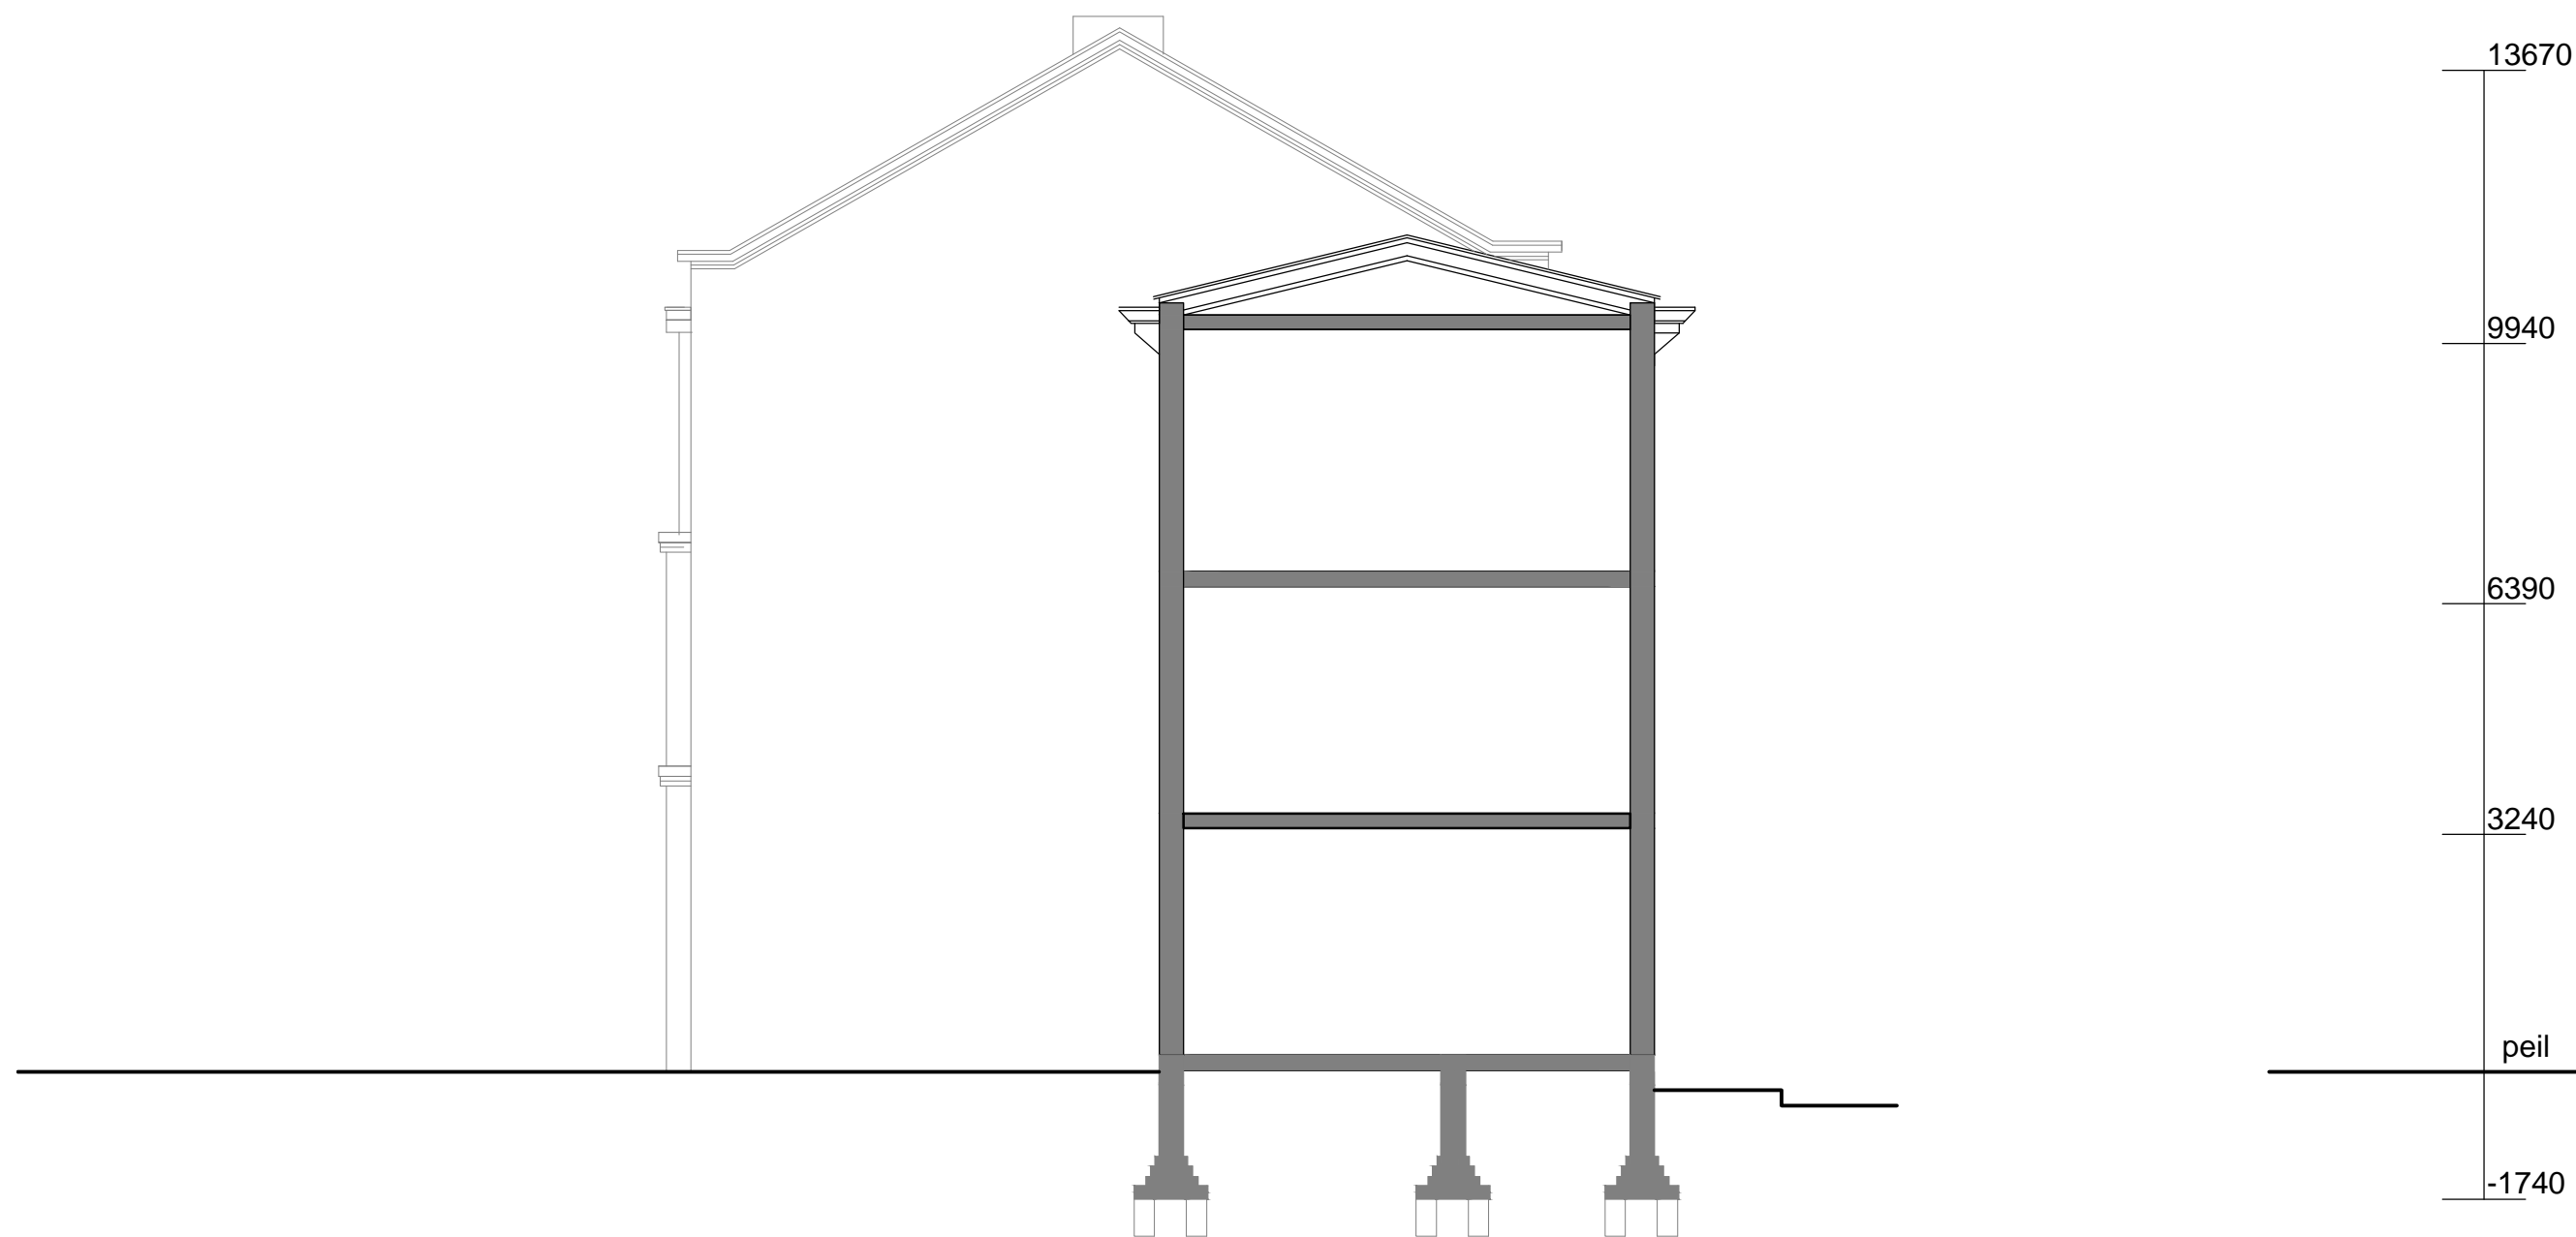

Gevelaanzicht Bestaand - Principedwarsdoorsnede D-D Bestaand

Huis van Bewaring
gevel parkeerhof

ARCHI
TEKTE
NBUR0

GUIDO BAKKER