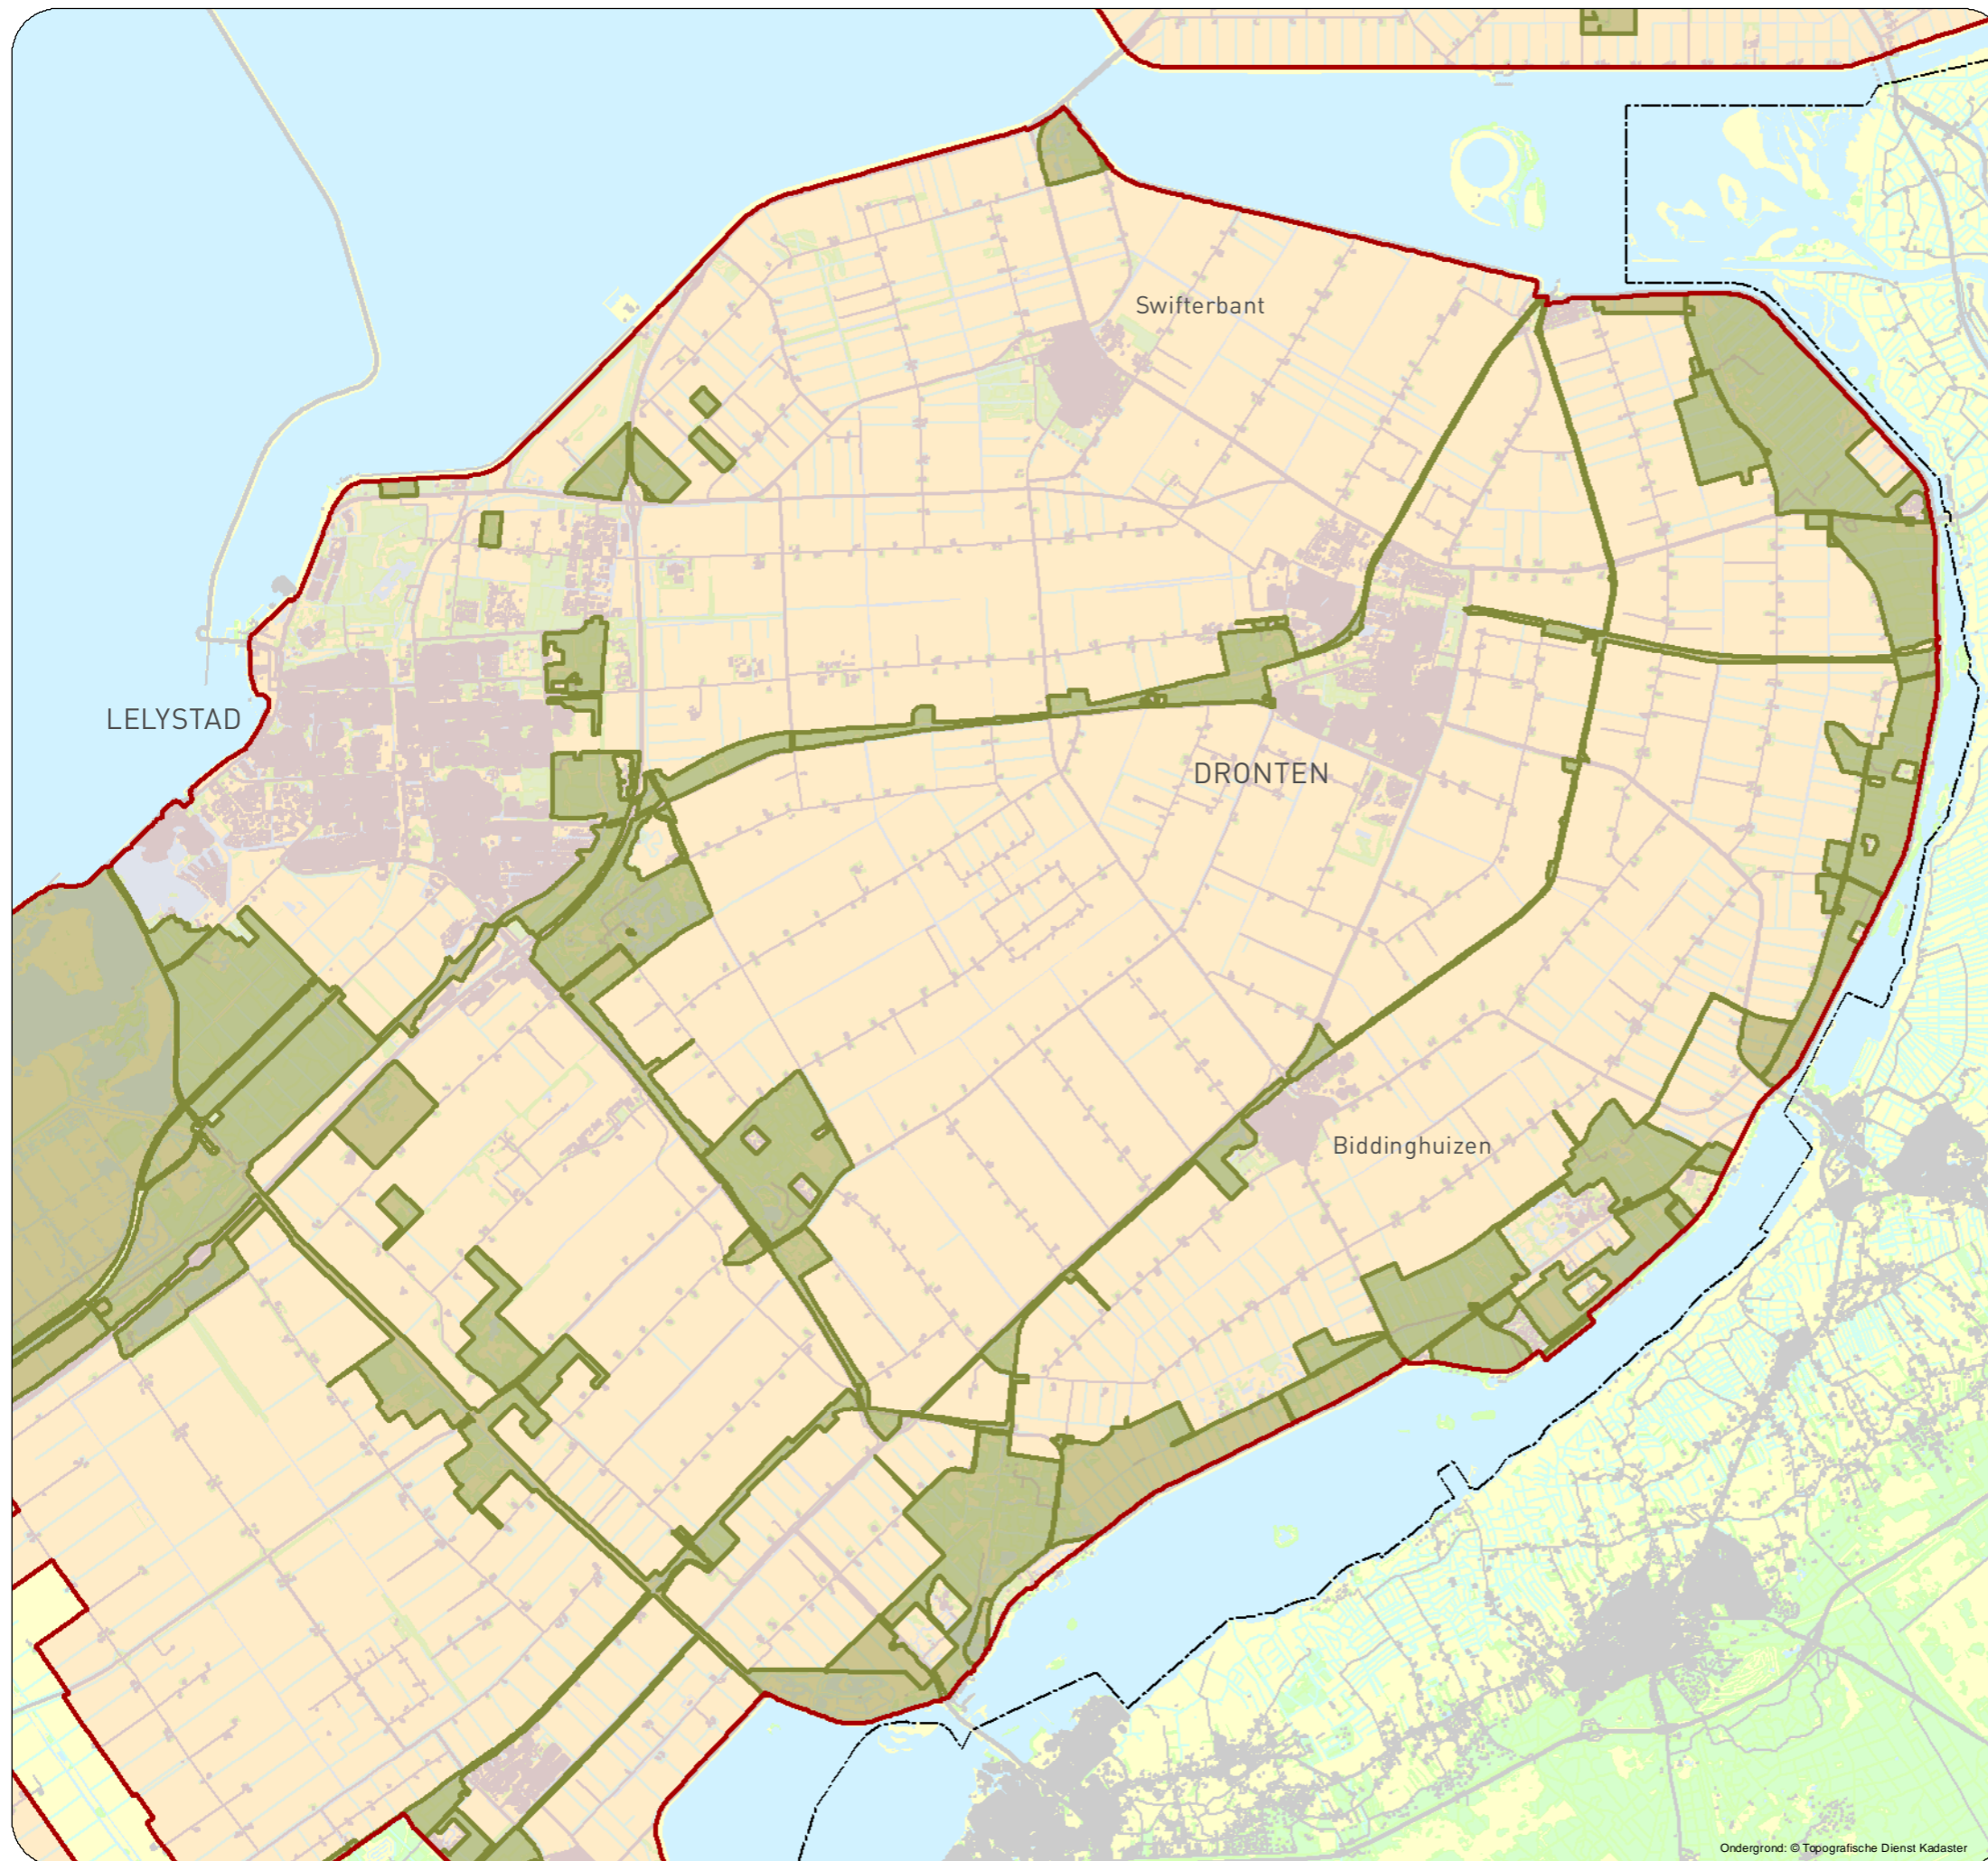

**OVERZICHT ECOLOGISCHE HOOFDSTRUCTUUR
OOSTELIJK FLEVOLAND**

Ondergrond: © Topografische Dienst Kadaster