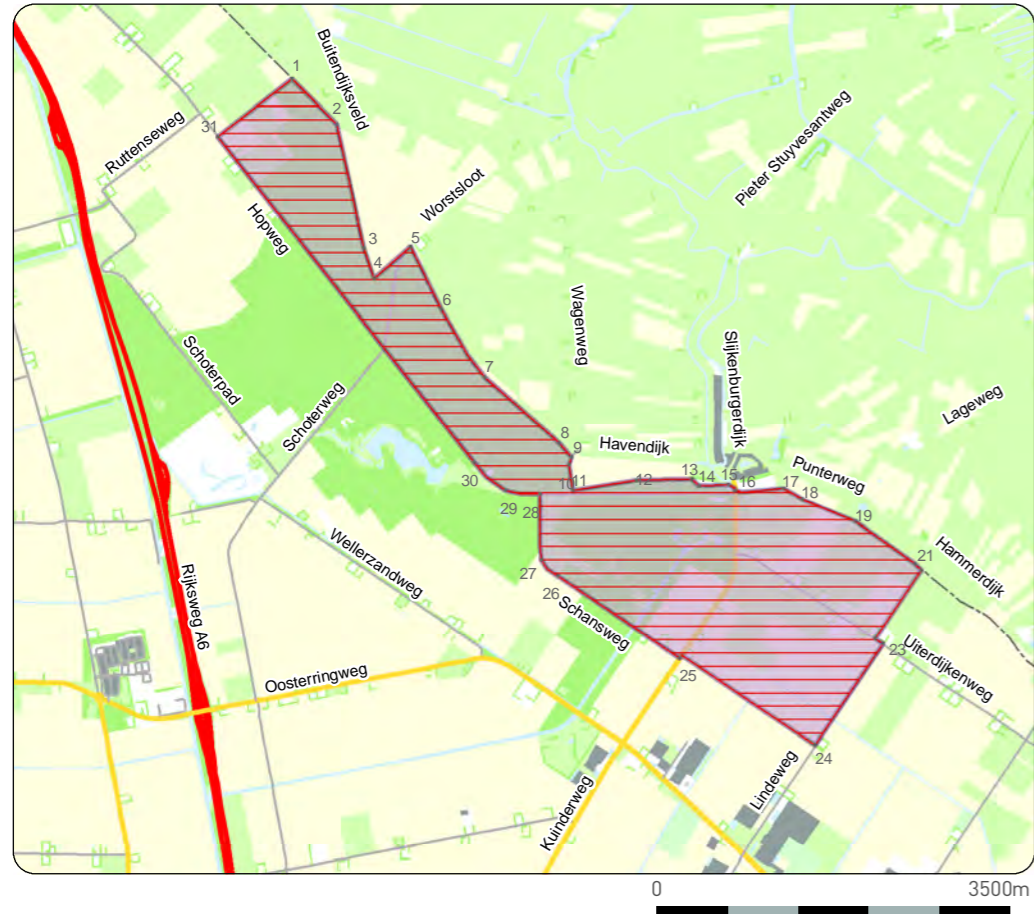

A. OMGEVING KUINDERSCHANS EN KUINDERBURCHTEN

B. URK EN OMGEVING

C. UNESCO-MONUMENT SCHOKLAND

D. RIVIERDUNGBIED SWIFTERBANT

**PROVINCIALE ARCHEOLOGISCHE EN
AARDKUNDIGE KERNGEBIEDEN**

-  Provinciale Archeologisch en Aardkundig Kerngebied
-  Beschermingszone
-  Provinciegrens