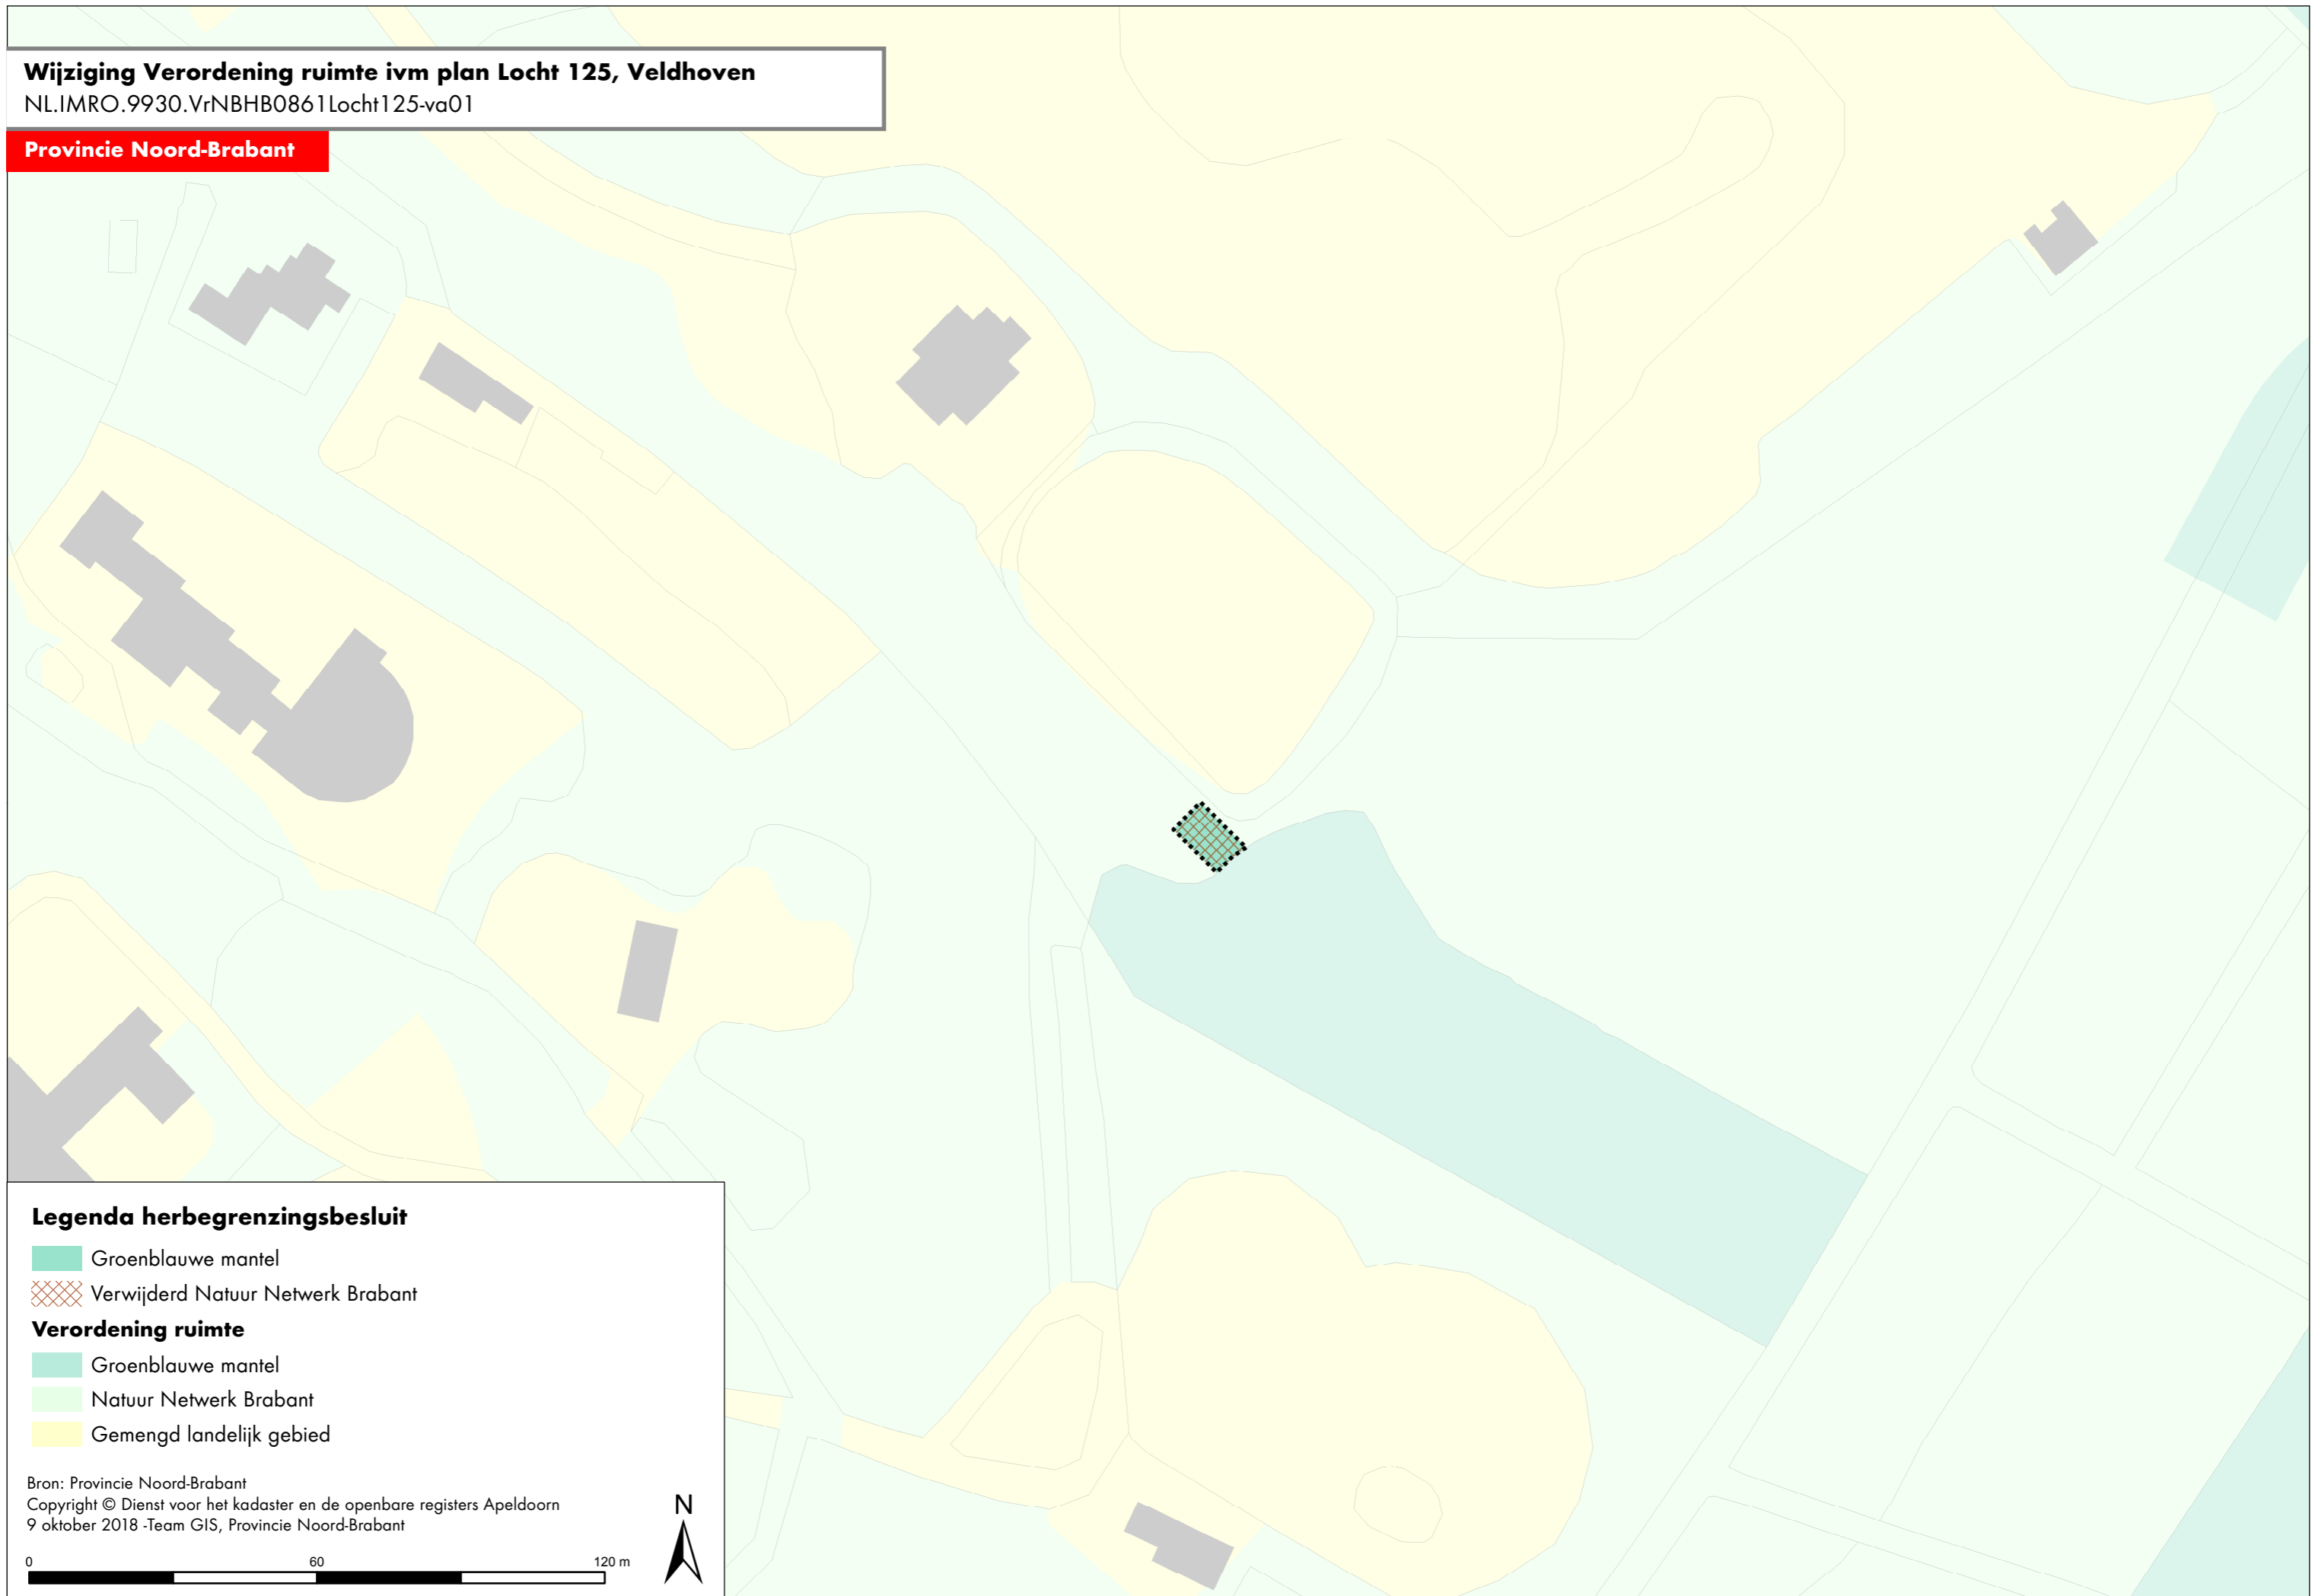

**Wijziging Verordening ruimte ivm plan Locht 125, Veldhoven**

NL.IMRO.9930.VrNBHB0861Locht125-va01

**Provincie Noord-Brabant**

**Legenda herbegrenzingsbesluit**

-  Groenblauwe mantel
-  Verwijderd Natuur Netwerk Brabant

**Verordening ruimte**

-  Groenblauwe mantel
-  Natuur Netwerk Brabant
-  Gemengd landelijk gebied

Bron: Provincie Noord-Brabant  
Copyright © Dienst voor het kadaster en de openbare registers Apeldoorn  
9 oktober 2018 -Team GIS, Provincie Noord-Brabant

0 60 120 m