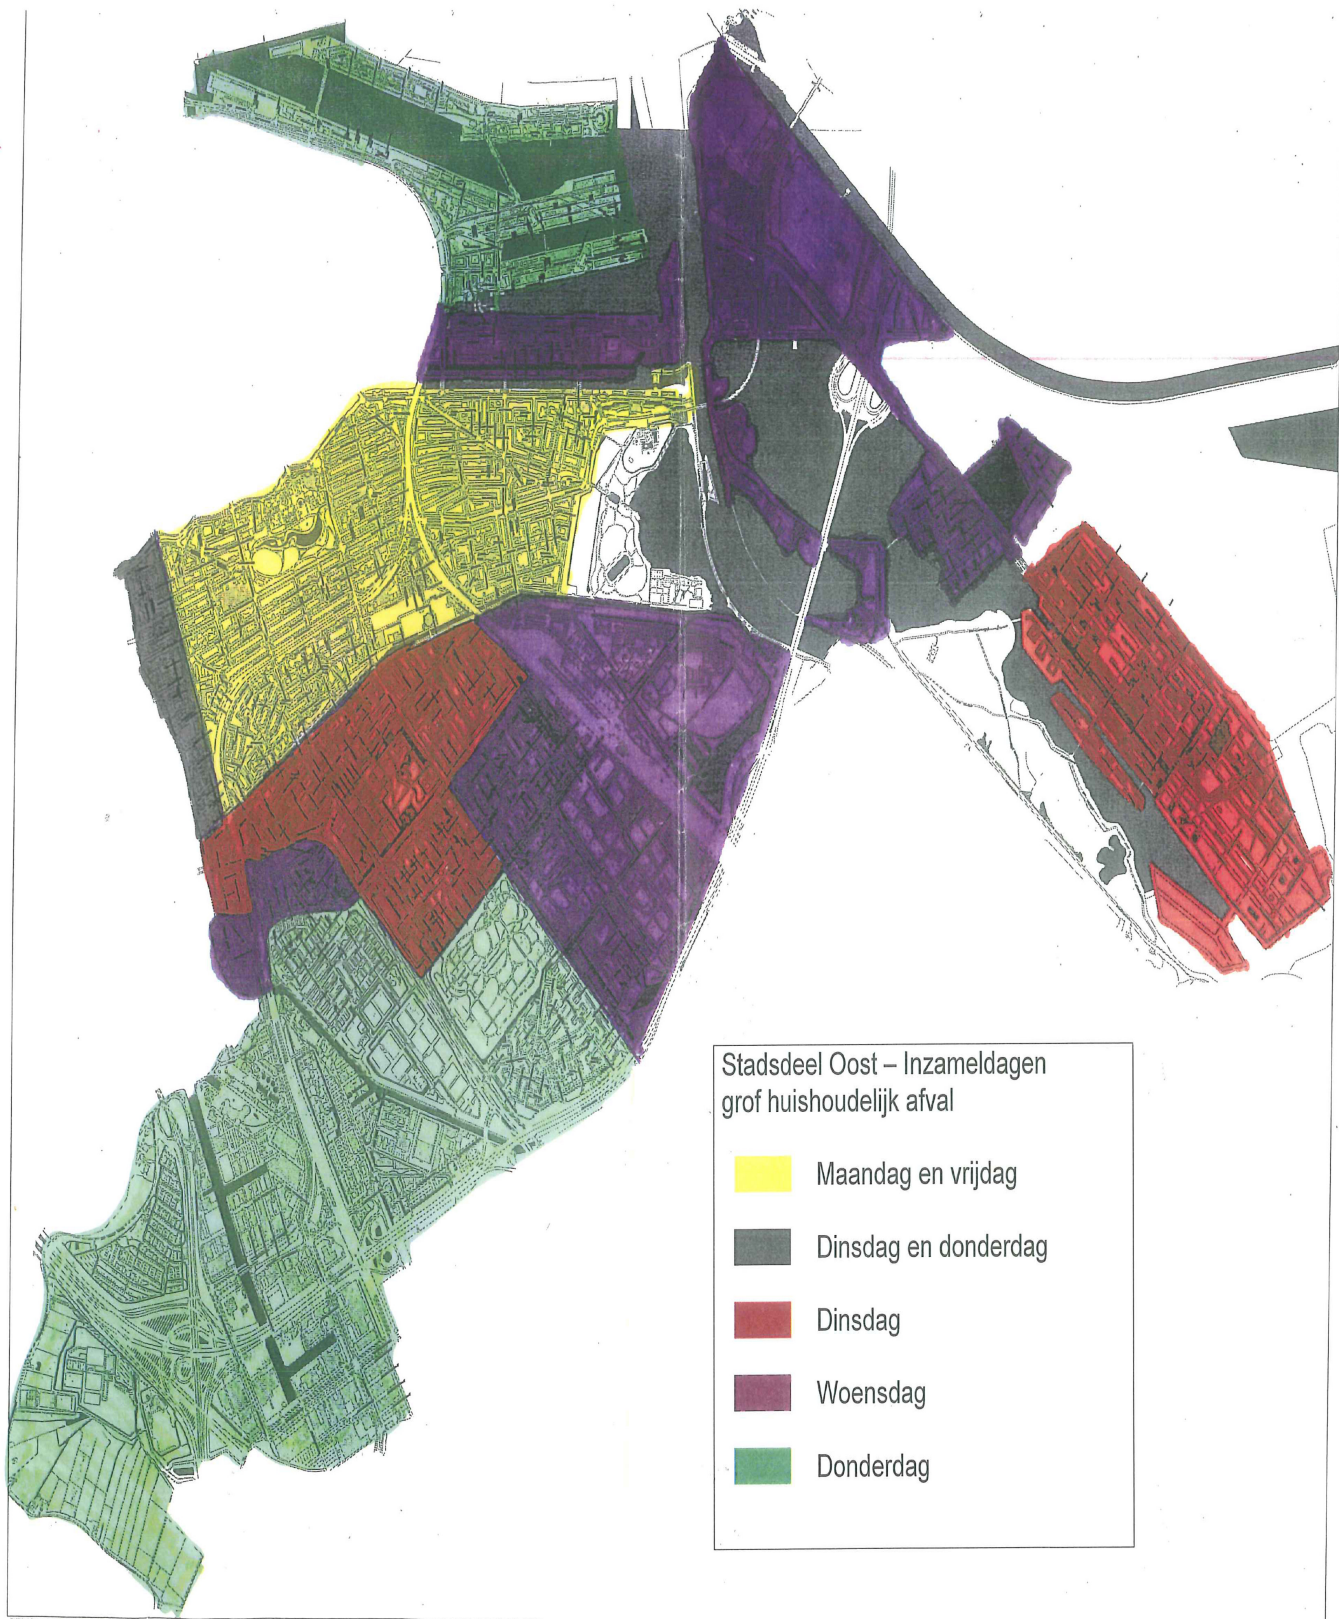

**Bijlage 1F, behorende bij besluit dagelijks bestuur nr. 276213 van 11 oktober 2011**

## **Aangewezen inzameldagen grof huishoudelijk afval**

(zie ook bijbehorende plattegrond)

<b>Buurt</b>	<b>Inzameldag(en) grof huishoudelijk afval</b>
Oosterparkbuurt	Maandag en vrijdag
Dapperbuurt	Maandag en vrijdag
Oostpoort	Maandag en vrijdag
Transvaalbuurt	Maandag en vrijdag
Indische Buurt	Maandag en vrijdag
Weesperzijdestrook	Dinsdag en donderdag
De Omval/Van der Kunbuurt	Dinsdag
Don Boscobuurt	Dinsdag
Jeruzalem	Dinsdag
Middenmeer I	Dinsdag
Haveneiland-West	Dinsdag
Haveneiland-Oost	Dinsdag
Rieteilanden-West	Dinsdag
Julianapark	Woensdag
Middenmeer II	Woensdag
Park de Meer	Woensdag
SciencePark	Woensdag
Cruquiusbuurt	Woensdag
Eiland Zeeburg	Woensdag
Steigereiland	Woensdag
Amsteldorp	Donderdag
Betondorp	Donderdag
Weespertrekvaart	Donderdag
Amstelkwartier	Donderdag
Java-eiland	Donderdag
KNSM-eiland	Donderdag
Oostelijke Handelskade	Donderdag
Sporenburg	Donderdag
Borneo	Donderdag

Stadsdeel Oost – Inzameldagen  
grof huishoudelijk afval

- Maandag en vrijdag
- Dinsdag en donderdag
- Dinsdag
- Woensdag
- Donderdag