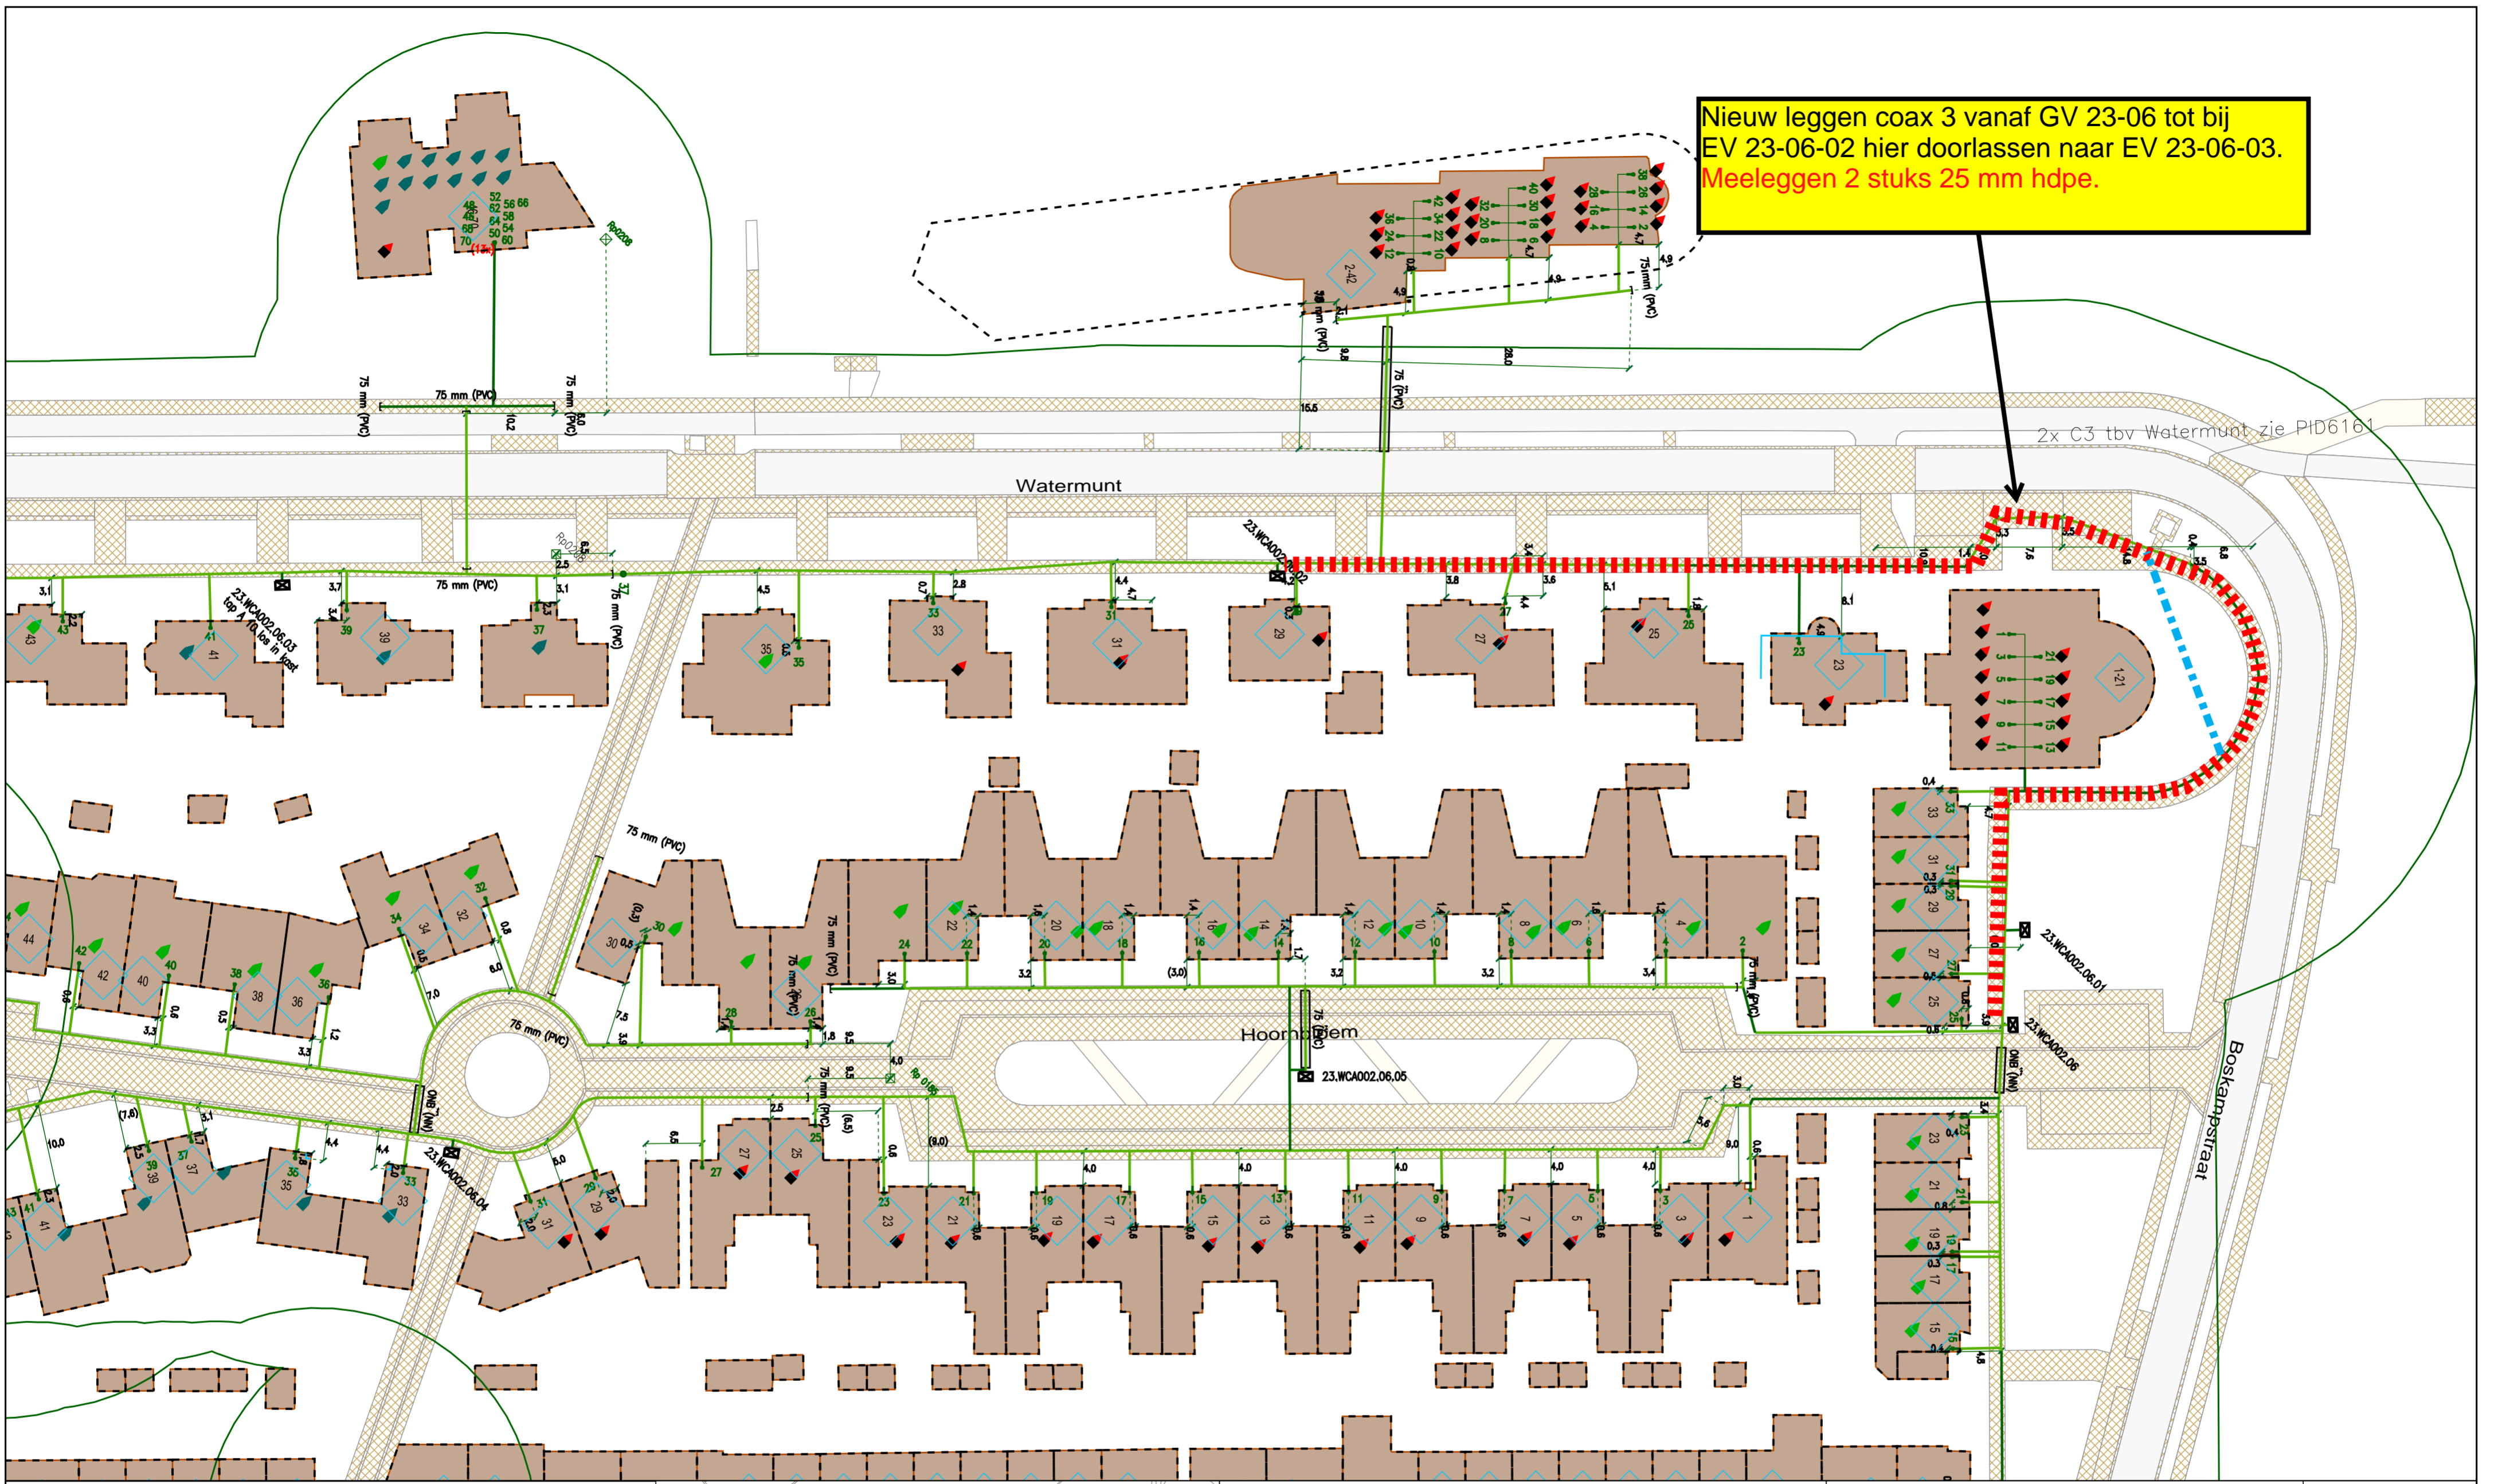

Nieuw leggen coax 3 vanaf GV 23-06 tot bij EV 23-06-02 hier doorlassen naar EV 23-06-03.
 Meeleggen 2 stuks 25 mm hdpe.

Legenda

Behuizing / Huisje(in bedrijf)	Buisdop
Geul(definitief_ligging_bekend)	Cai Aansluitdoos(in bedrijf)
Geul(definitief_ligging_onbekend)	Cai Haspel/Rol
Kabelgoot(definitief_ligging_onbekend)	Cai Mof(in bedrijf)
Mantelbuis(geplaatst)	
deels te vervangen trace	

Title:	
bestaand trace	
Nummer 207291-373606	
VENLO	TEGELEN
Schaal: 1:500	User: rradermacher
ACE: CATV	Plotdatum: 28/06/2018
	Size: A2