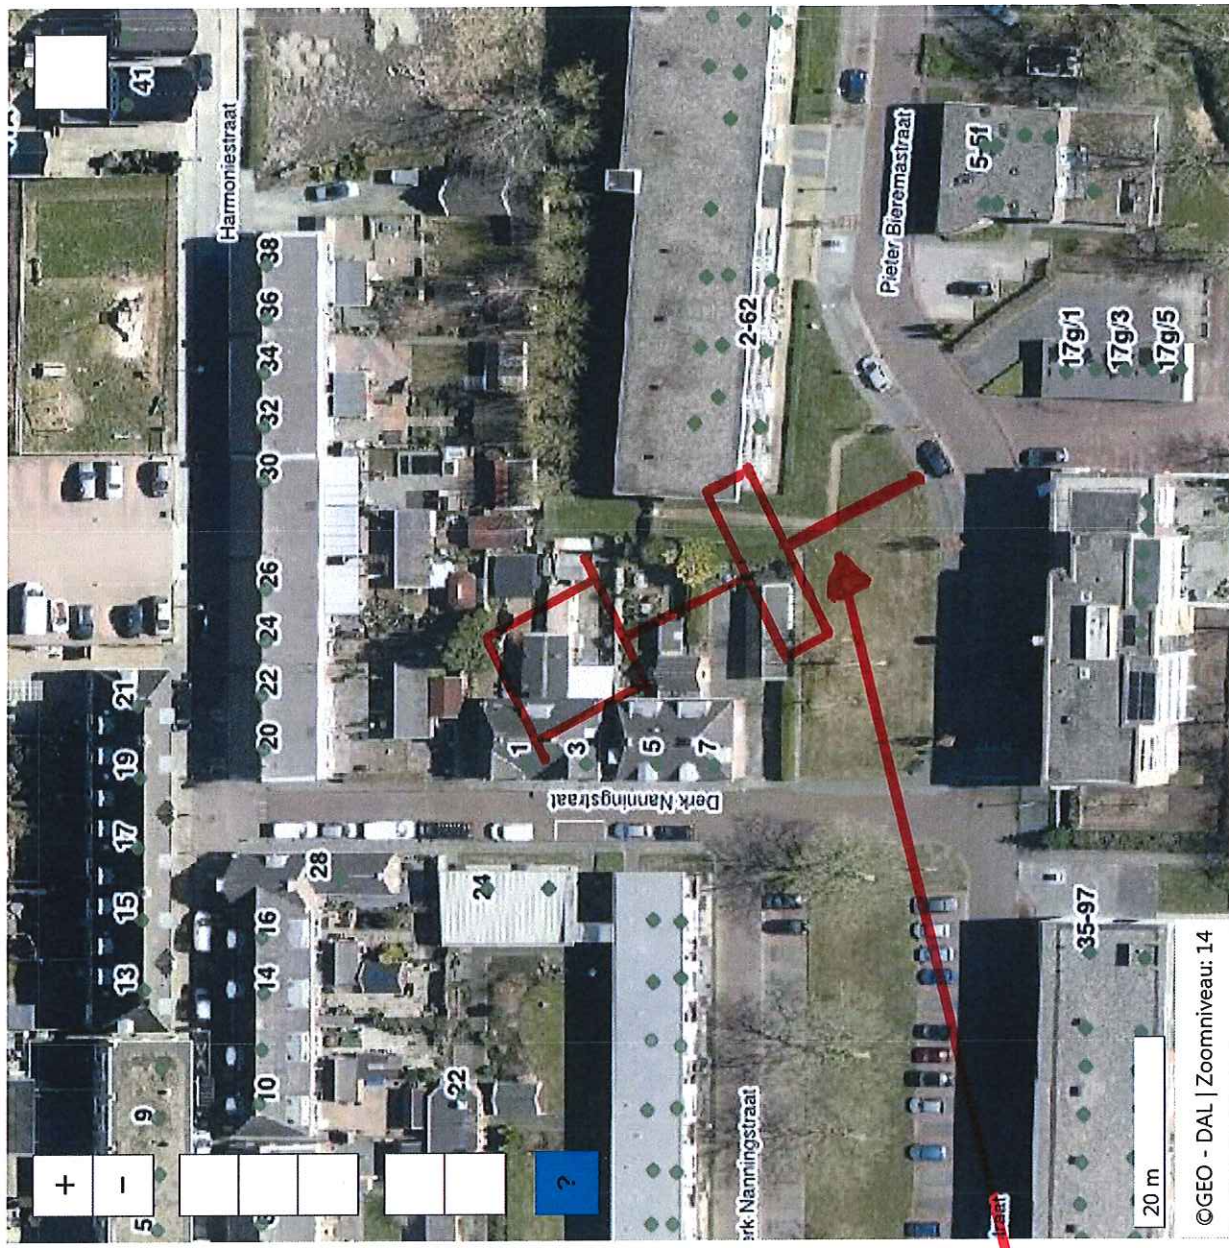

Integraal raadplegen

Hogen-Esch, E. <E.Hogen-Esch@appingedam.nl> 

Zoeken Resultaat Details Magazijn
 Zoeken in: t/m:
 Straatnaam:
 Huisnummer vanaf:
 Huisletter:
 Postcode:
 Woonplaats:
 ? Mogelijke wildcards: % en _

Eob

OB 309

G.P.F. f.b.v. bewoondes Pieter Bieremastraat 16

(A)

Eob

OB 309

13

G.P.P. t.b.v. bewoosten Pieker Bieremastraat 16