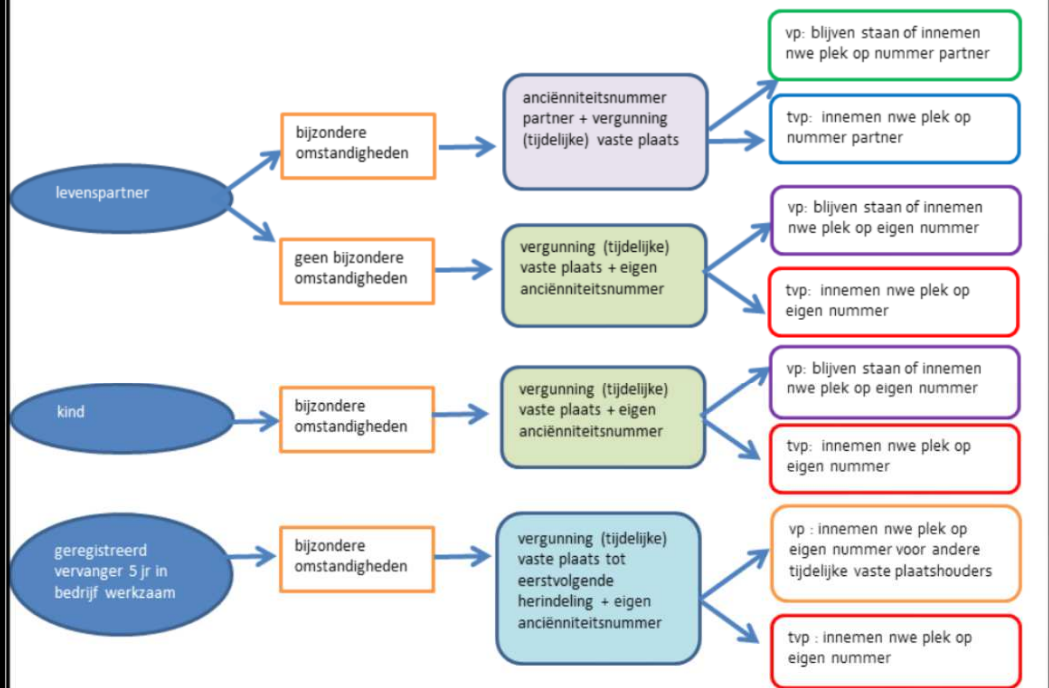

Overdracht anciënniteitsnummer en vergunning (schematisch)

Eerste herindeling

bijzondere omstandigheden = overleden, 58 jaar, blijvend ongeschikt, einde relatie

vp = vaste plaats

tvp = tijdelijke vaste plaats

nummer = anciënniteitsnummer