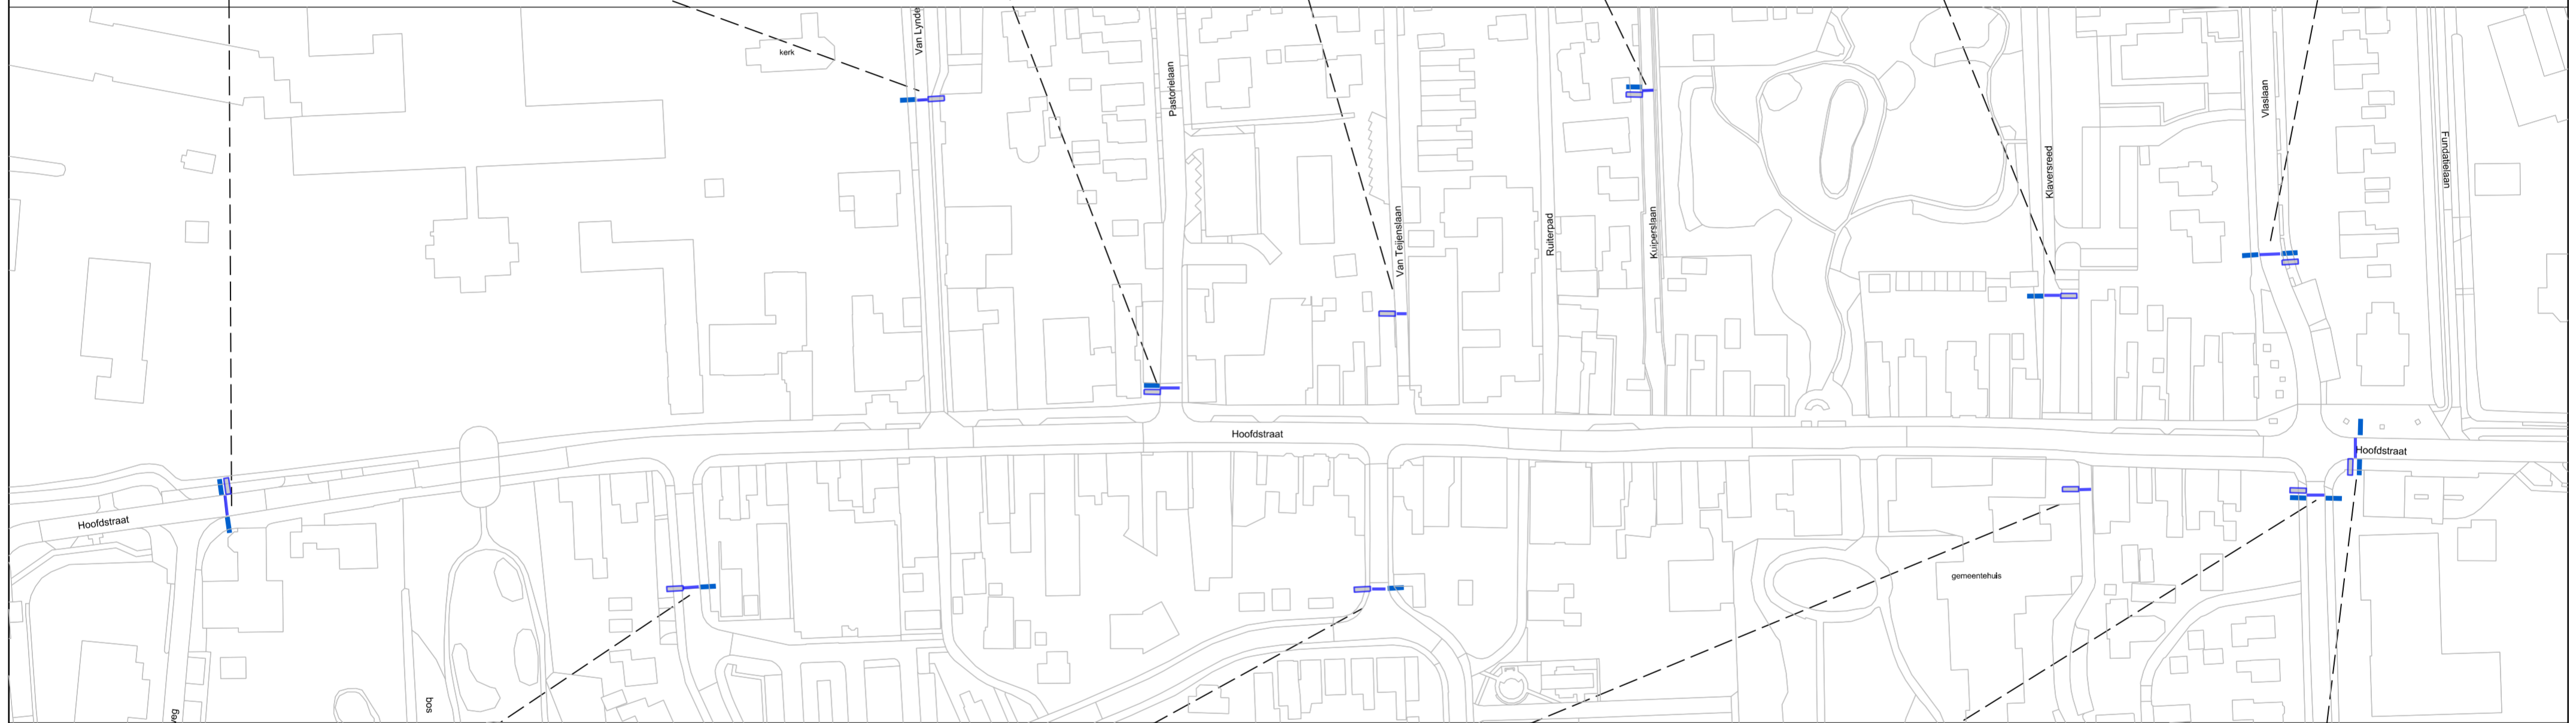

Hoofdstraat: 2x In / 1x uit

V.Lyndenlaan: 1x In / 1x Uit

Pastorielaan: 1x In /1x Uit

Van Teijenslaan: 1x Uit

Kuiperslaan: 1x In /1x Uit

Klaversreed: 1x In /1x Uit

Vlaslaan: 2x In /1x Uit

Folkerslan: 1x In / 1x Uit

Molenlaan: 1x In / 1x Uit

Gemeentehuis: 1x Uit

Skoalleane; 2x In / 1x Uit

Hoofdstraat: 2x In / 1x Uit

ZONE BORDEN d.d. : 19-7-2018

-  Uit
-  In