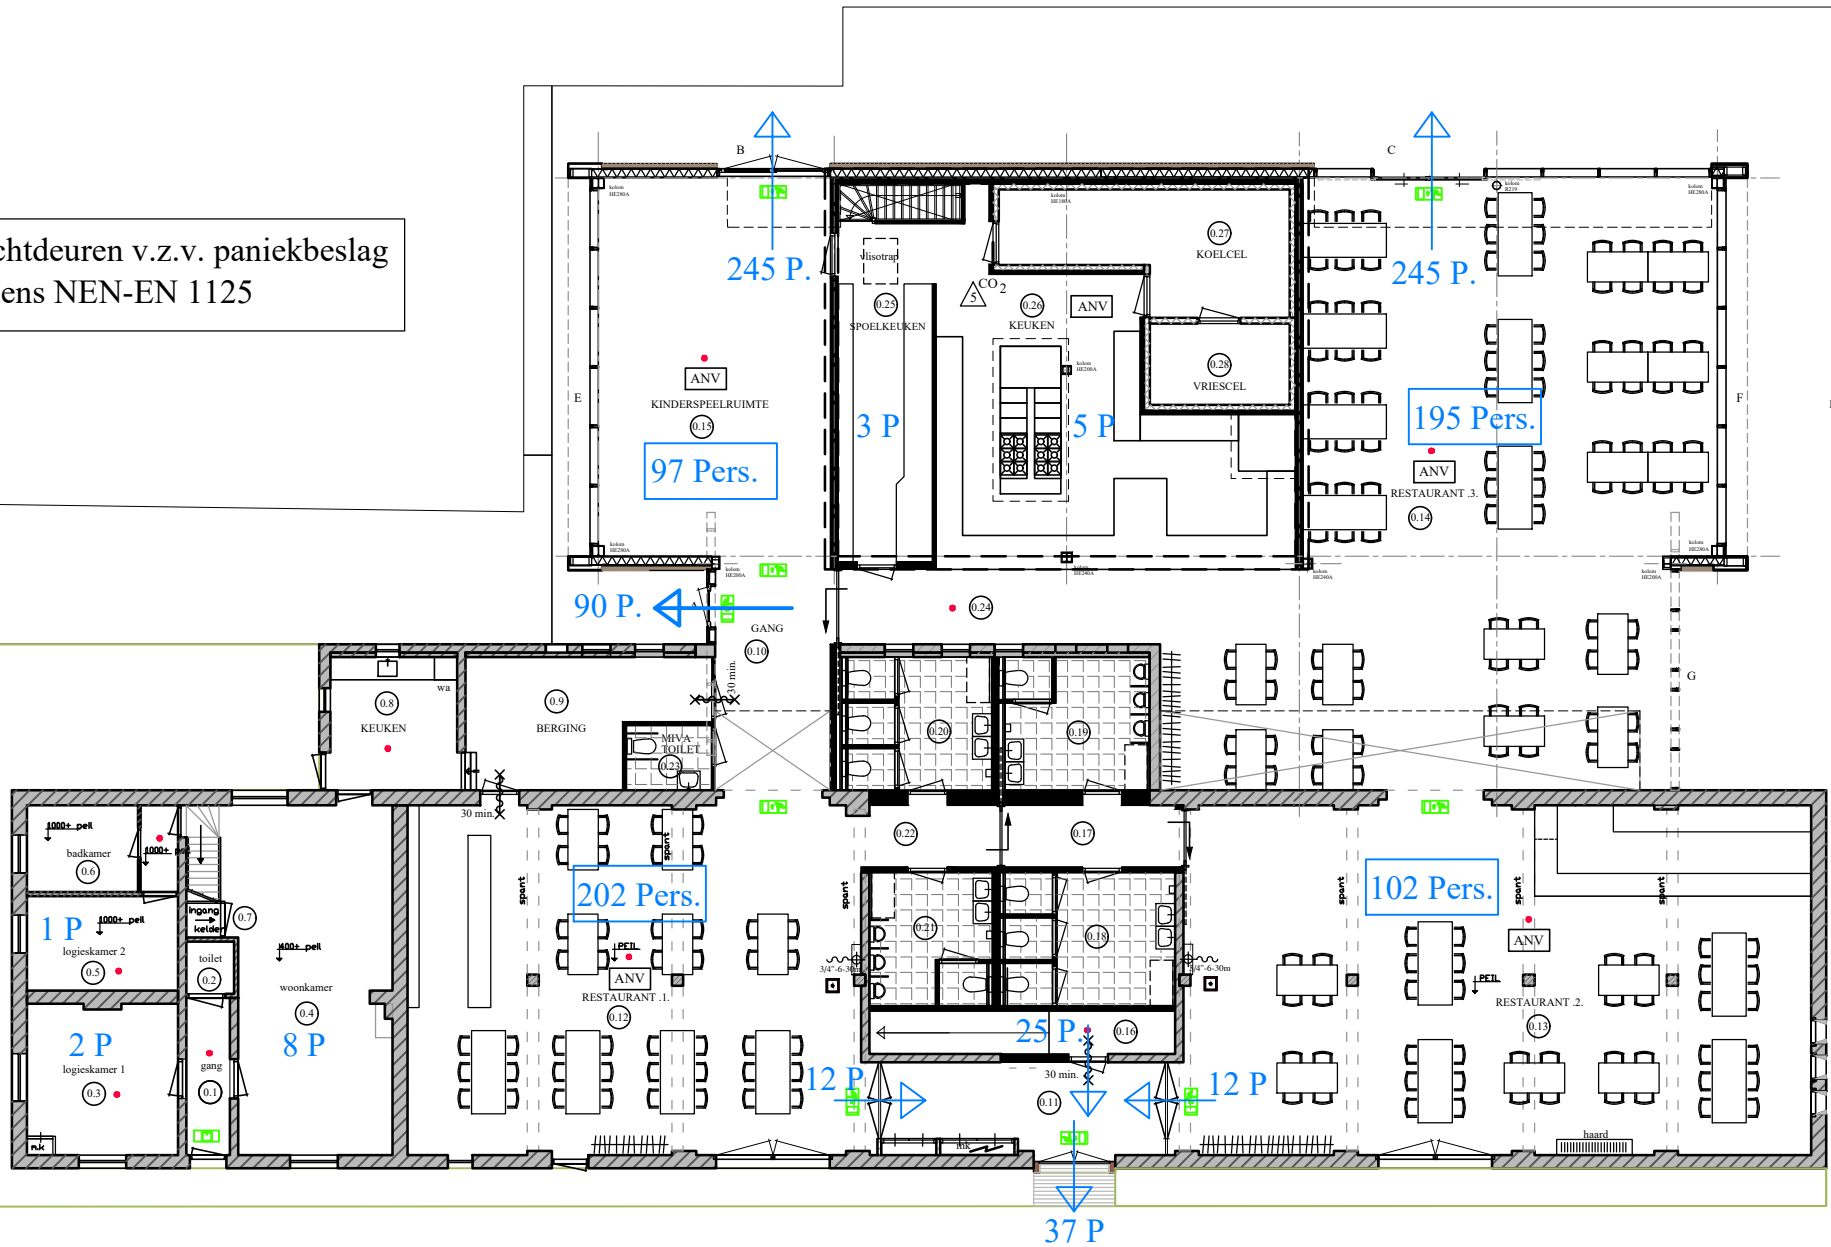

Vluchtdeuren v.z.v. paniekbeslag
volgens NEN-EN 1125

WERK NO. 2128-15
AANTAL PERSONEN D.D. 28 - 02 - 2018