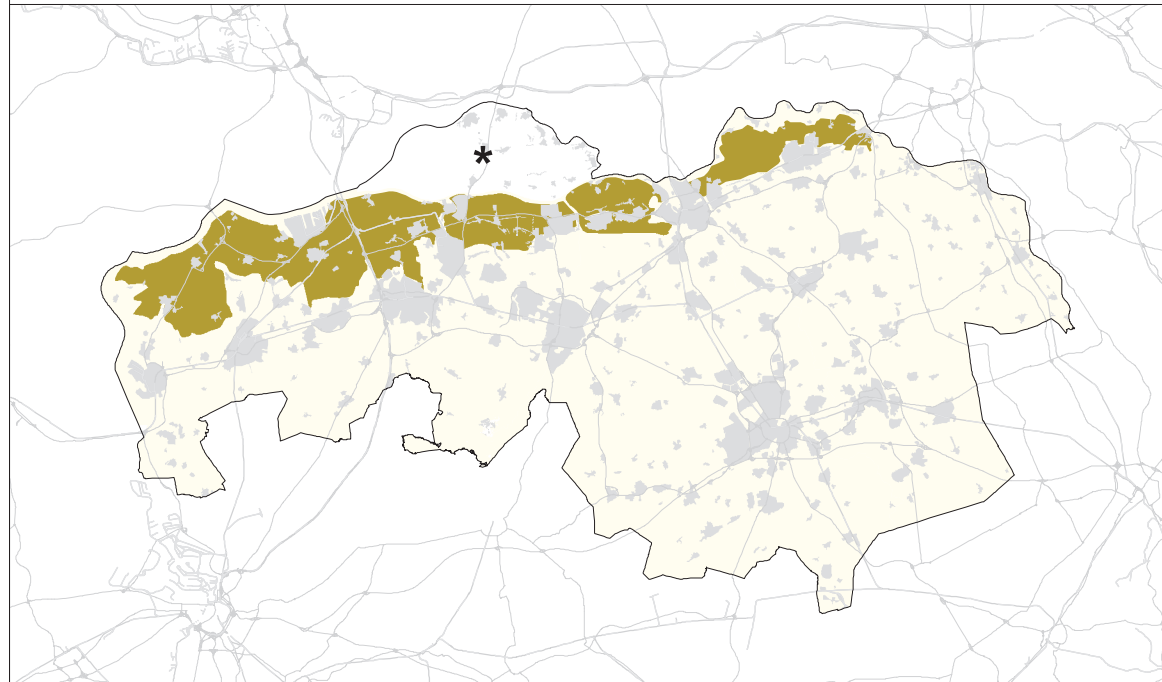

## Bijlage IV - Aanwijzing gebieden voor peilbesluiten

Verordening Water Noord-Brabant, artikel 5.4

Provincie Noord-Brabant

### Legenda

-  Gebieden waarvoor de waterschappen peilbesluiten opstellen
-  Globale beeld van steden en infrastructuur

\* Opgenomen in Waterverordening Rivierenland