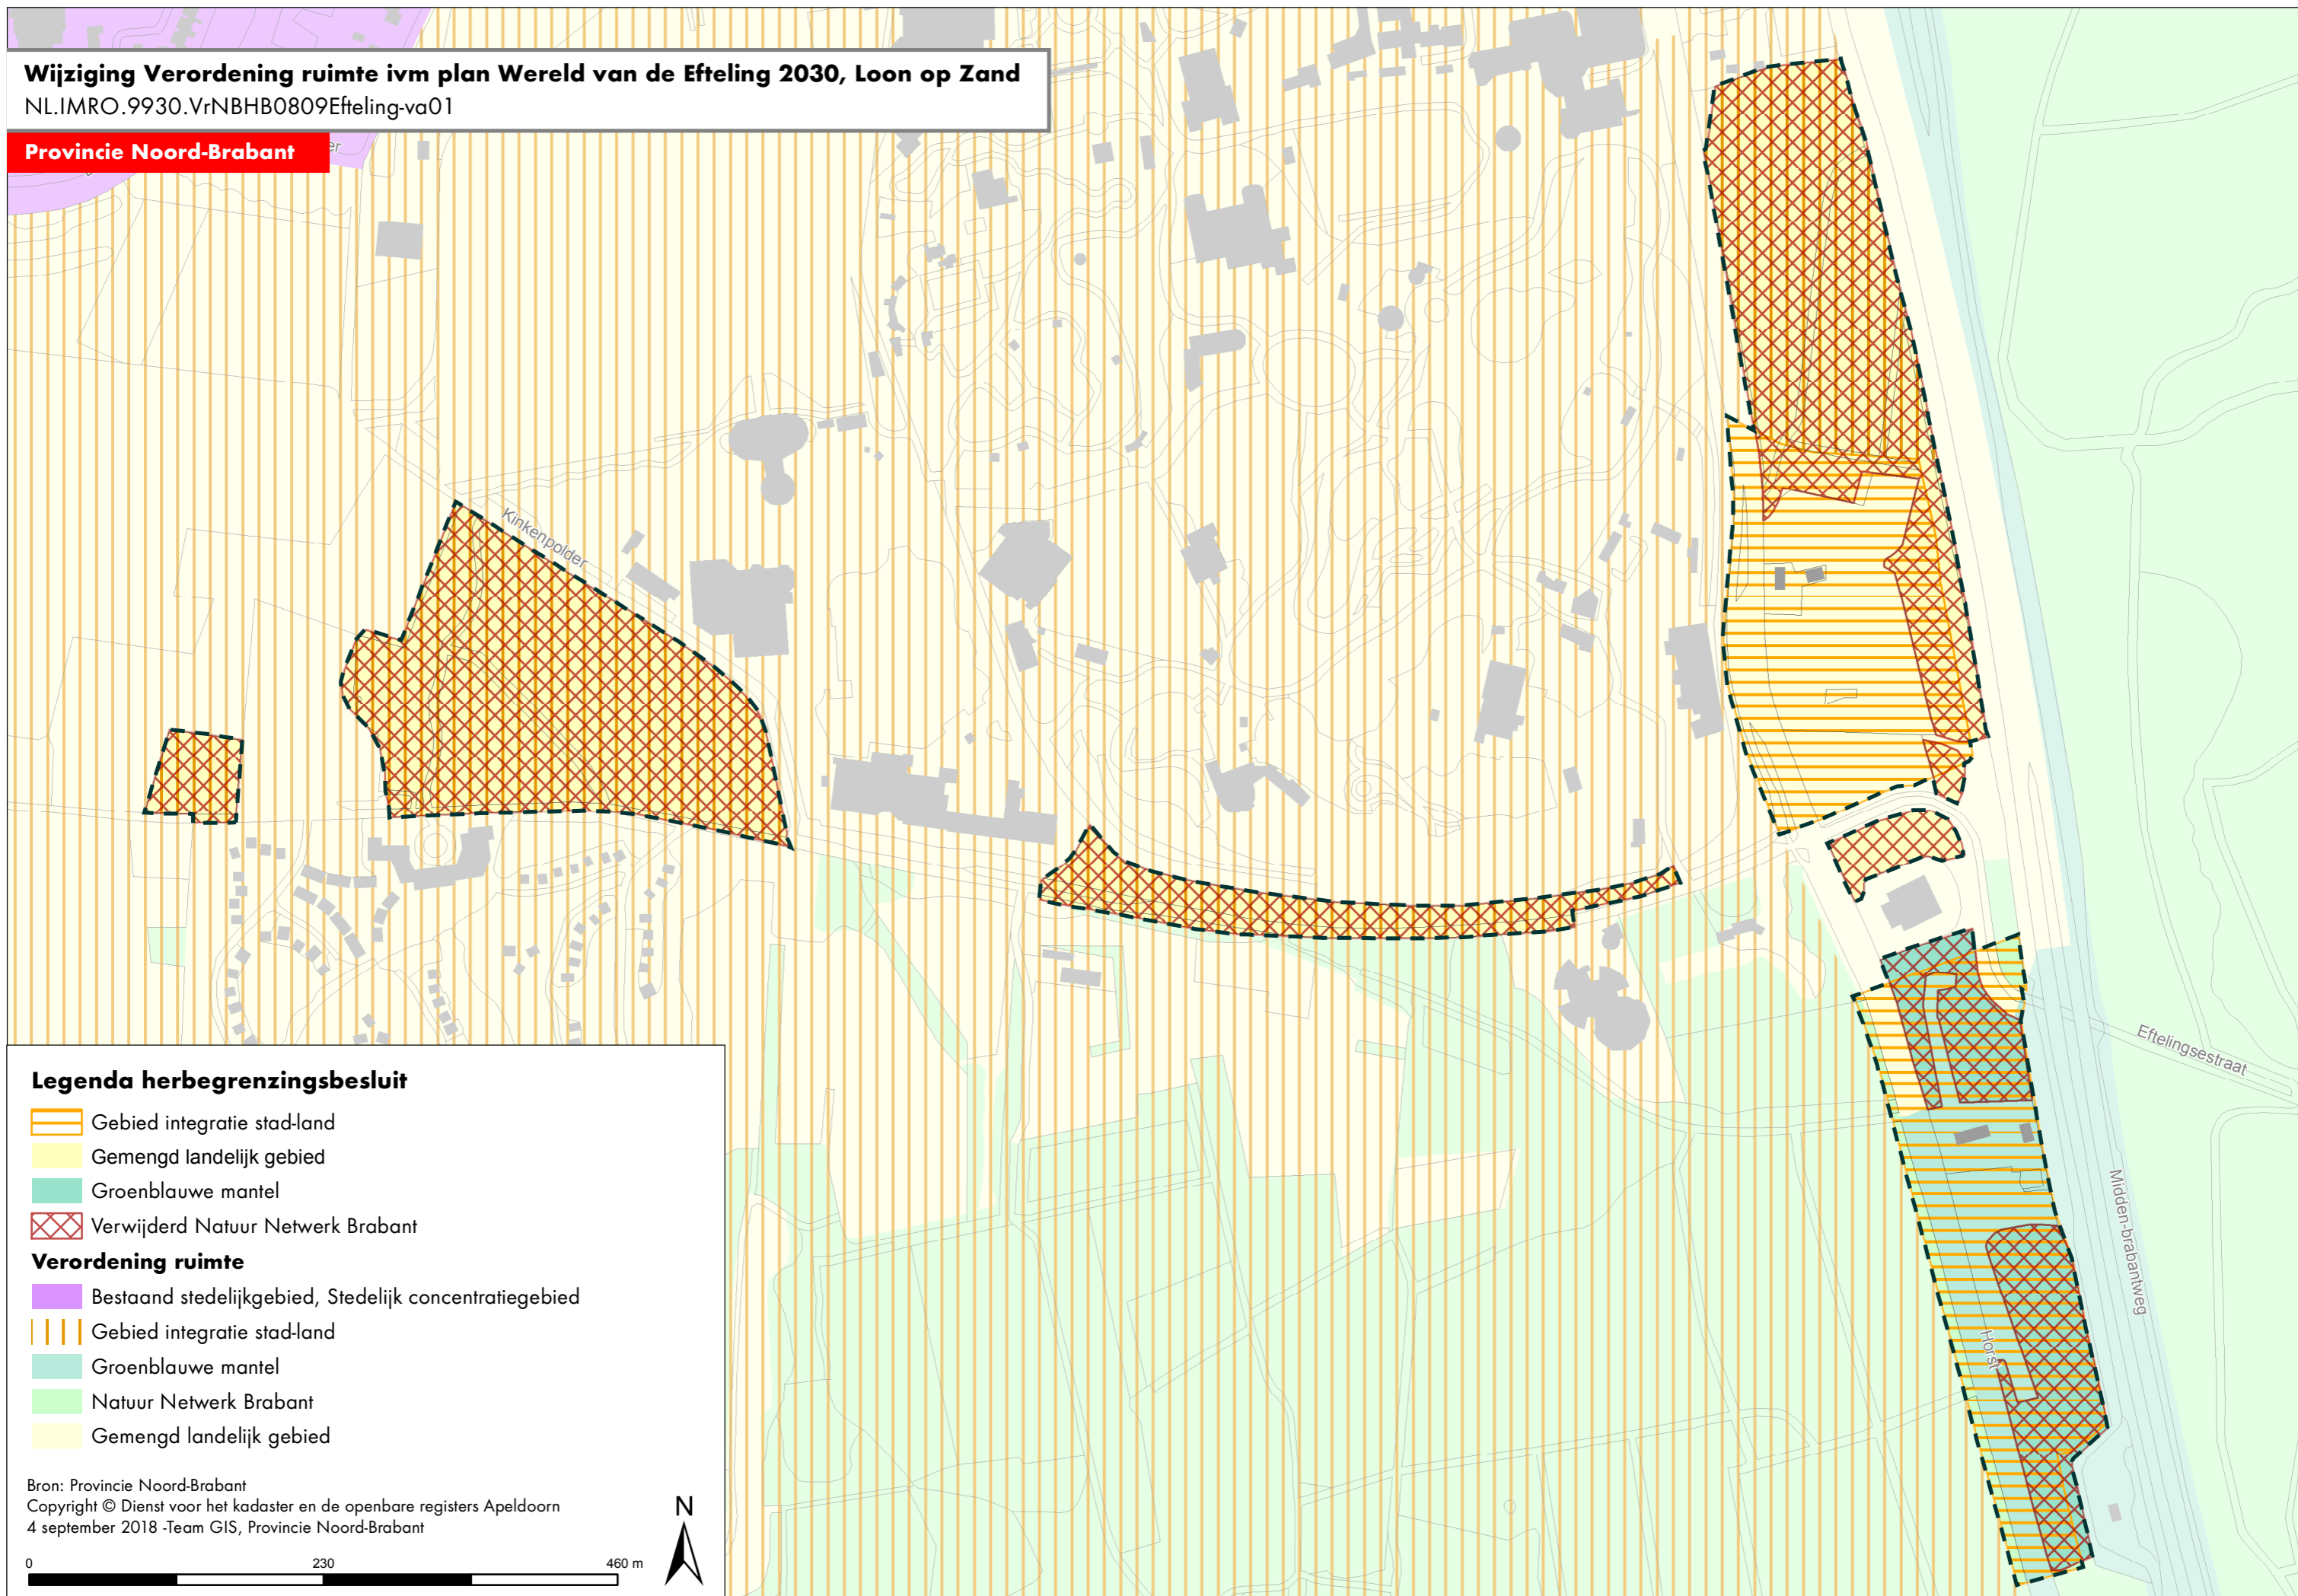

# Wijziging Verordening ruimte ivm plan Wereld van de Efteling 2030, Loon op Zand

NL.IMRO.9930.VrNBHB0809Efteling-va01

Provincie Noord-Brabant

## Legenda herbegrenzingsbesluit

- Gebied integratie stad-land
- Gemengd landelijk gebied
- Groenblauwe mantel
- Verwijderd Natuur Netwerk Brabant

## Verordening ruimte

- Bestaand stedelijk gebied, Stedelijk concentratiegebied
- Gebied integratie stad-land
- Groenblauwe mantel
- Natuur Netwerk Brabant
- Gemengd landelijk gebied

Bron: Provincie Noord-Brabant  
Copyright © Dienst voor het kadaster en de openbare registers Apeldoorn  
4 september 2018 -Team GIS, Provincie Noord-Brabant

0 230 460 m