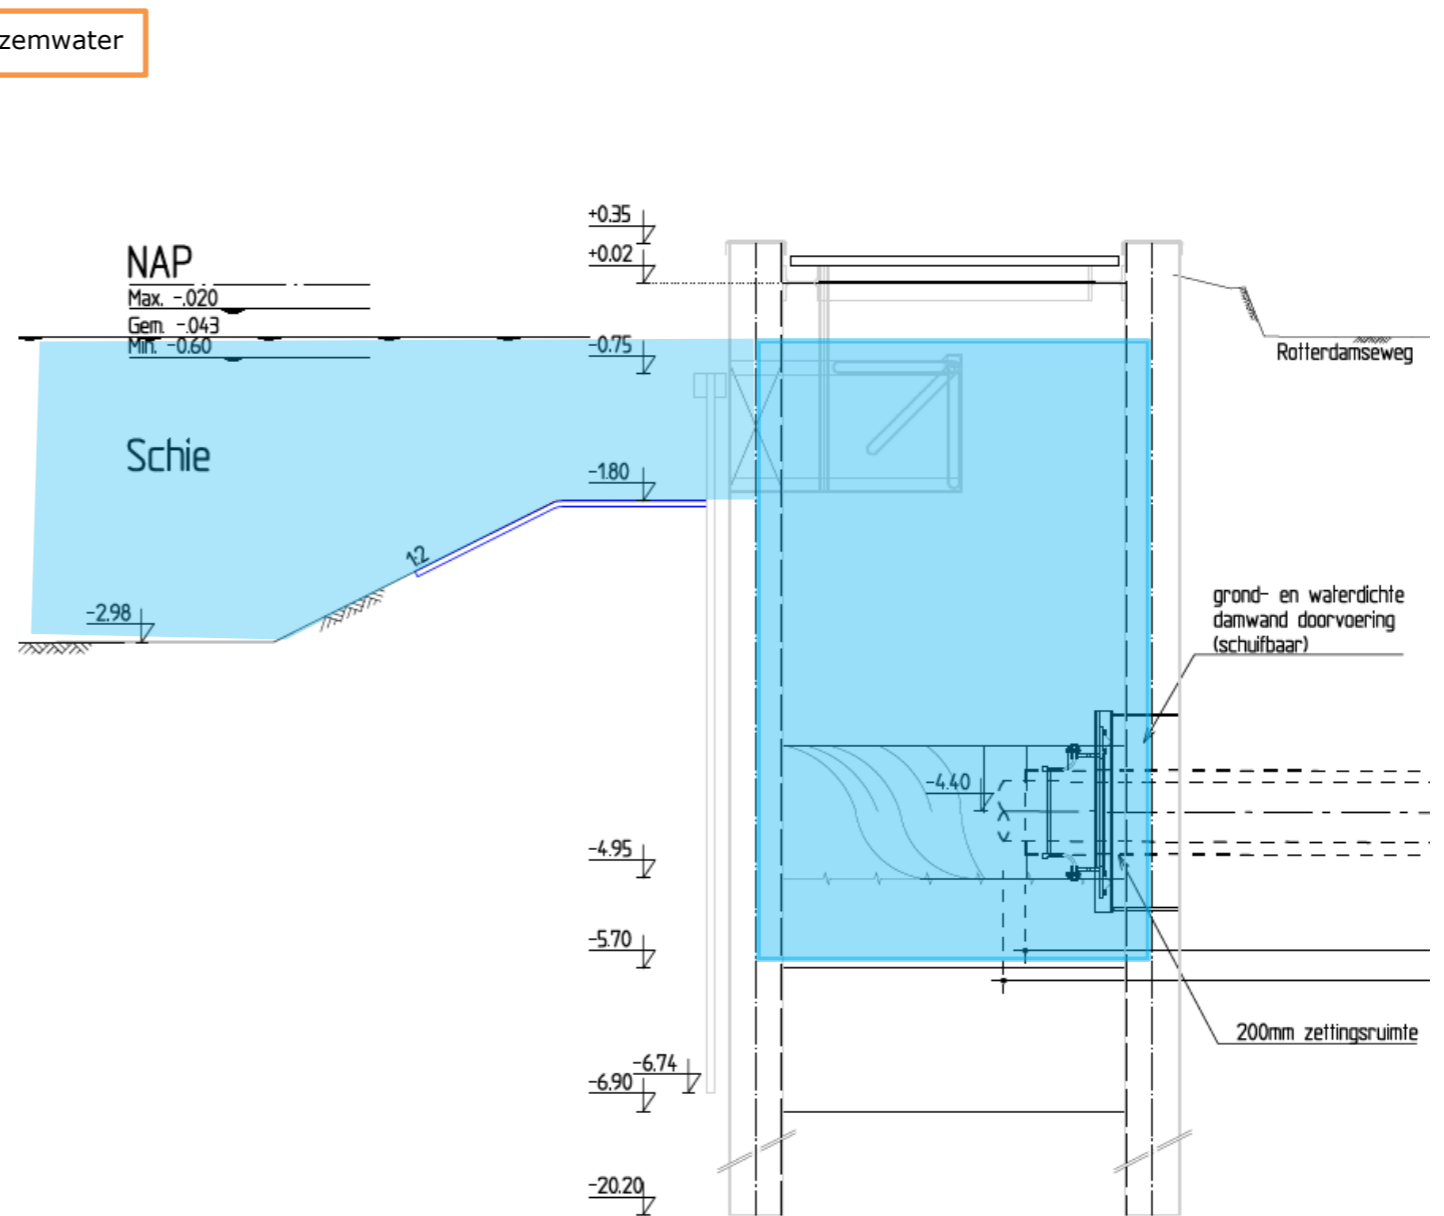

Bovenaanzicht

doorsnede A-A

Locatieoverzicht (Groen = Compensatie, Rood = Demping)