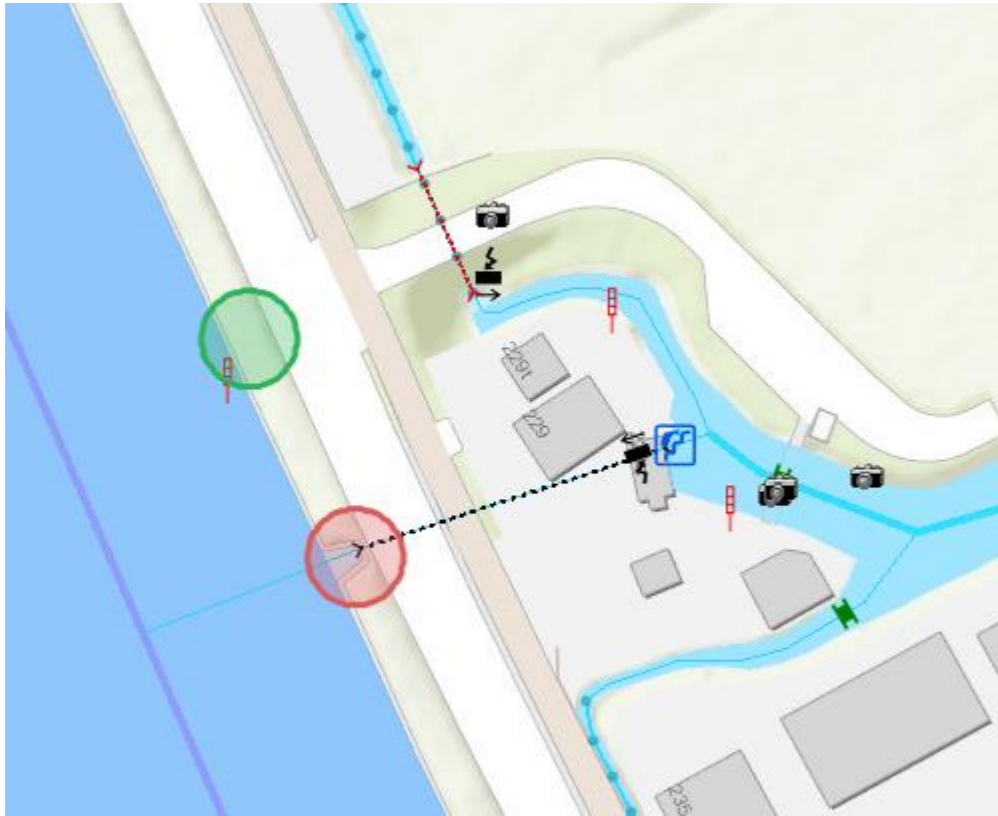

Bovenaanzicht

doorsnede A-A

Locatieoverzicht (Groen = Compensatie, Rood = Demping)