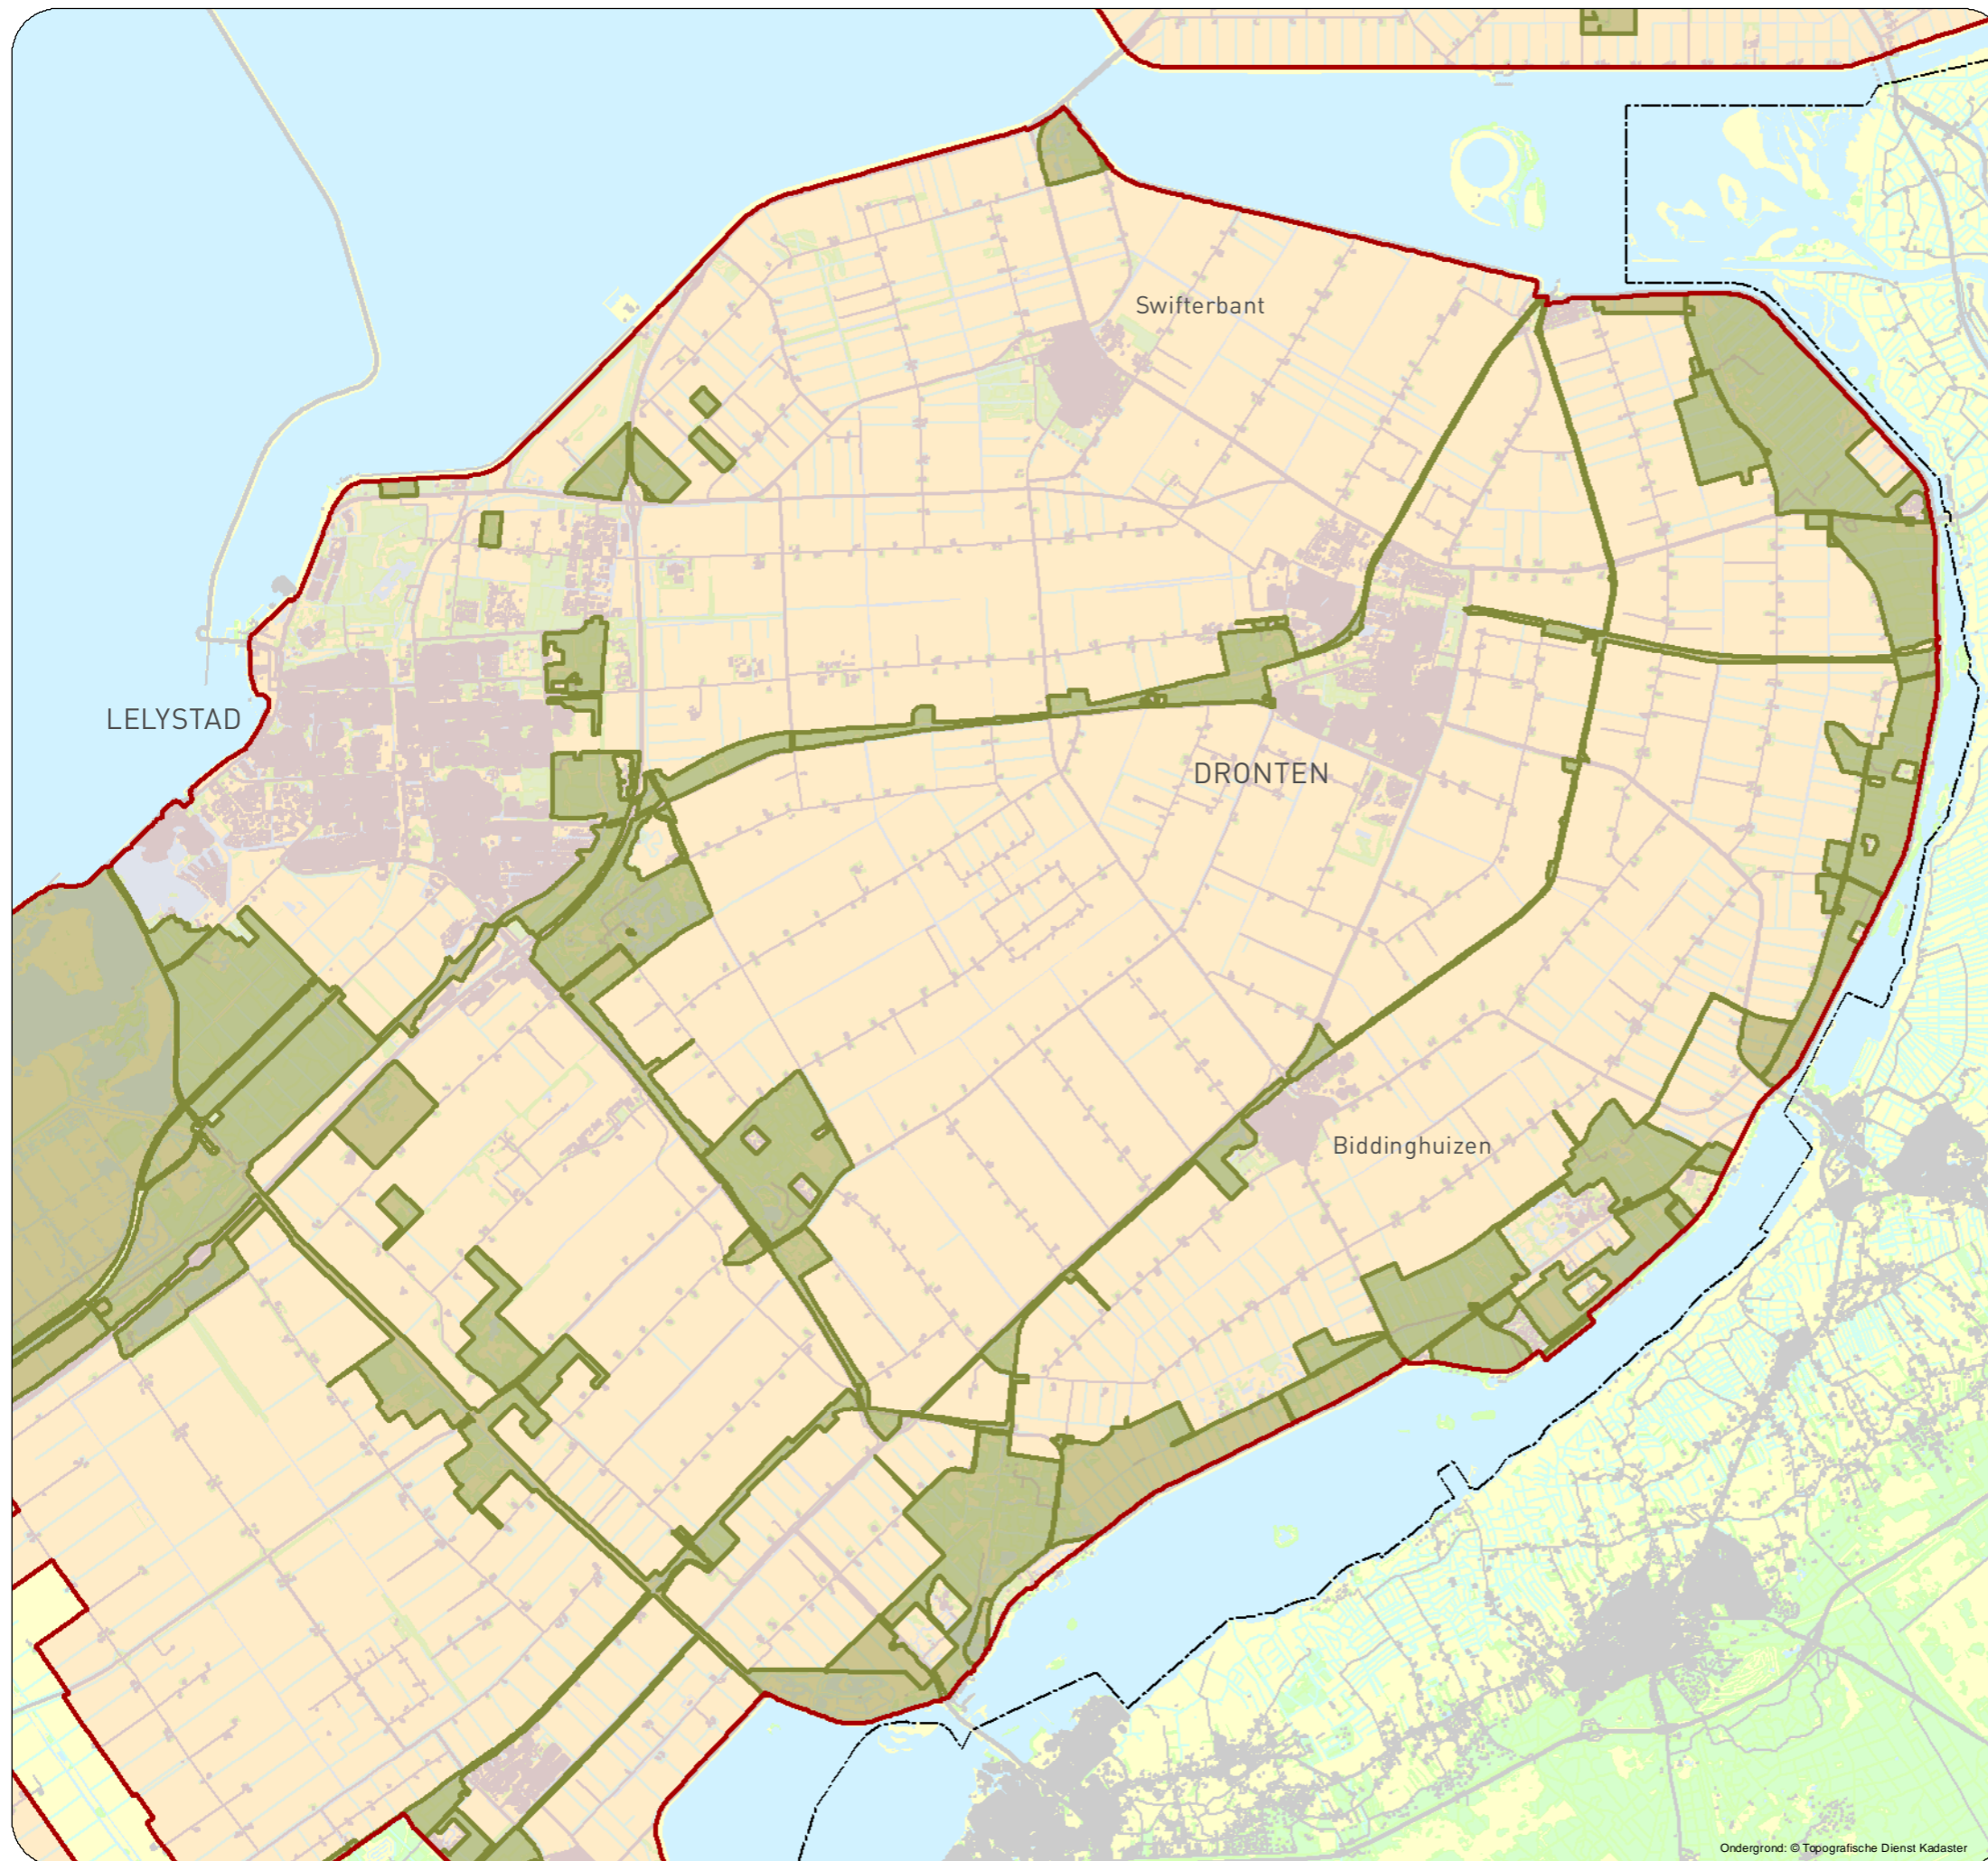

**OVERZICHT ECOLOGISCHE HOOFDSTRUCTUUR  
OOSTELIJK FLEVOLAND**

Ondergrond: © Topografische Dienst Kadaster