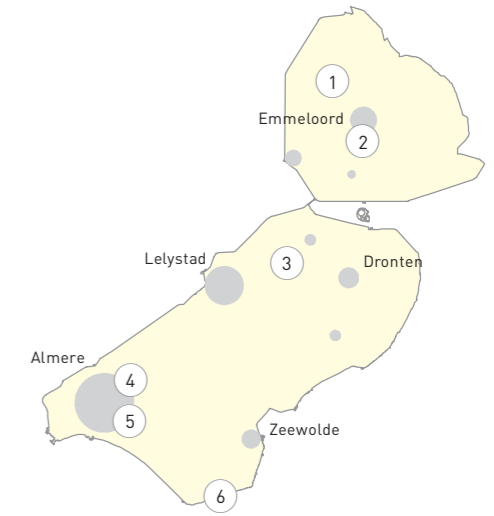

1. SCHEEPSWRAK (G35) - CREIL

2. PREHISTORISCH VISWEREN (J97) - EMMELOORD

3. SCHEEPSWRAK (J68) - DRONTEN

TOP-10 ARCHEOLOGISCHE LOCATIES

-  Top-10 Archeologische locaties
-  Beschermingszone
-  Provinciegrens

4. PREHISTORISCHE NEDERZETTINGEN ZENIT 1 EN 2 - ALMERE

5. PREHISTORISCHE NEDERZETTING 'DE BULT' - ALMERE

6. MIDDELEEUWS ARKEMHEEN EN KOGGE (OZ35 - OZ36) - ZEEWOLDE