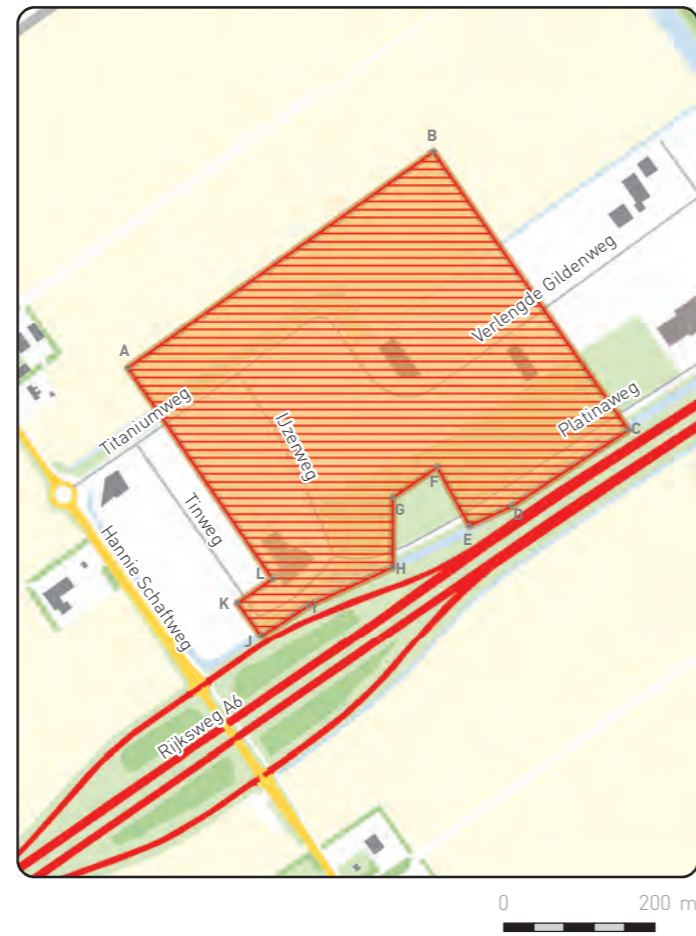

1. SCHEEPSWRAK (G35) - CREIL

2. PREHISTORISCH VISWEREN (J97) - EMMELOORD

3. SCHEEPSWRAK (J68) - DRONTEN

TOP-10 ARCHEOLOGISCHE LOCATIES

-  Top-10 Archeologische locaties
-  Beschermingszone
-  Provinciegrens

4. PREHISTORISCHE NEDERZETTINGEN ZENIT 1 EN 2 - ALMERE

5. PREHISTORISCHE NEDERZETTING 'DE BULT' - ALMERE

6. MIDDELEEUWS ARKEMHEEN EN KOGGE (OZ35 - OZ36) - ZEEWOLDE