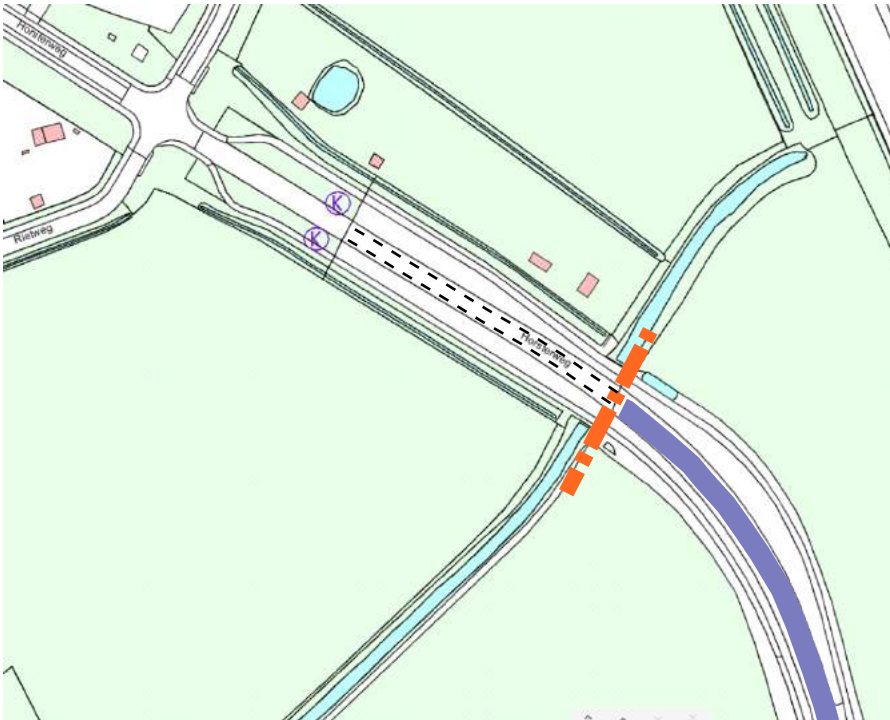

Instellen 60 km zone Horsterweg Castenray tussen komgrens - gemeentegrens

Zonebord A01-60
(begin zone)

----- Kantmarkering 60 zone

Komgrens

Gemeentegrens

60 zone gemeente Horst aan de Maas

Situatietekening

Aan deze tekening kunnen geen rechten worden ontleend