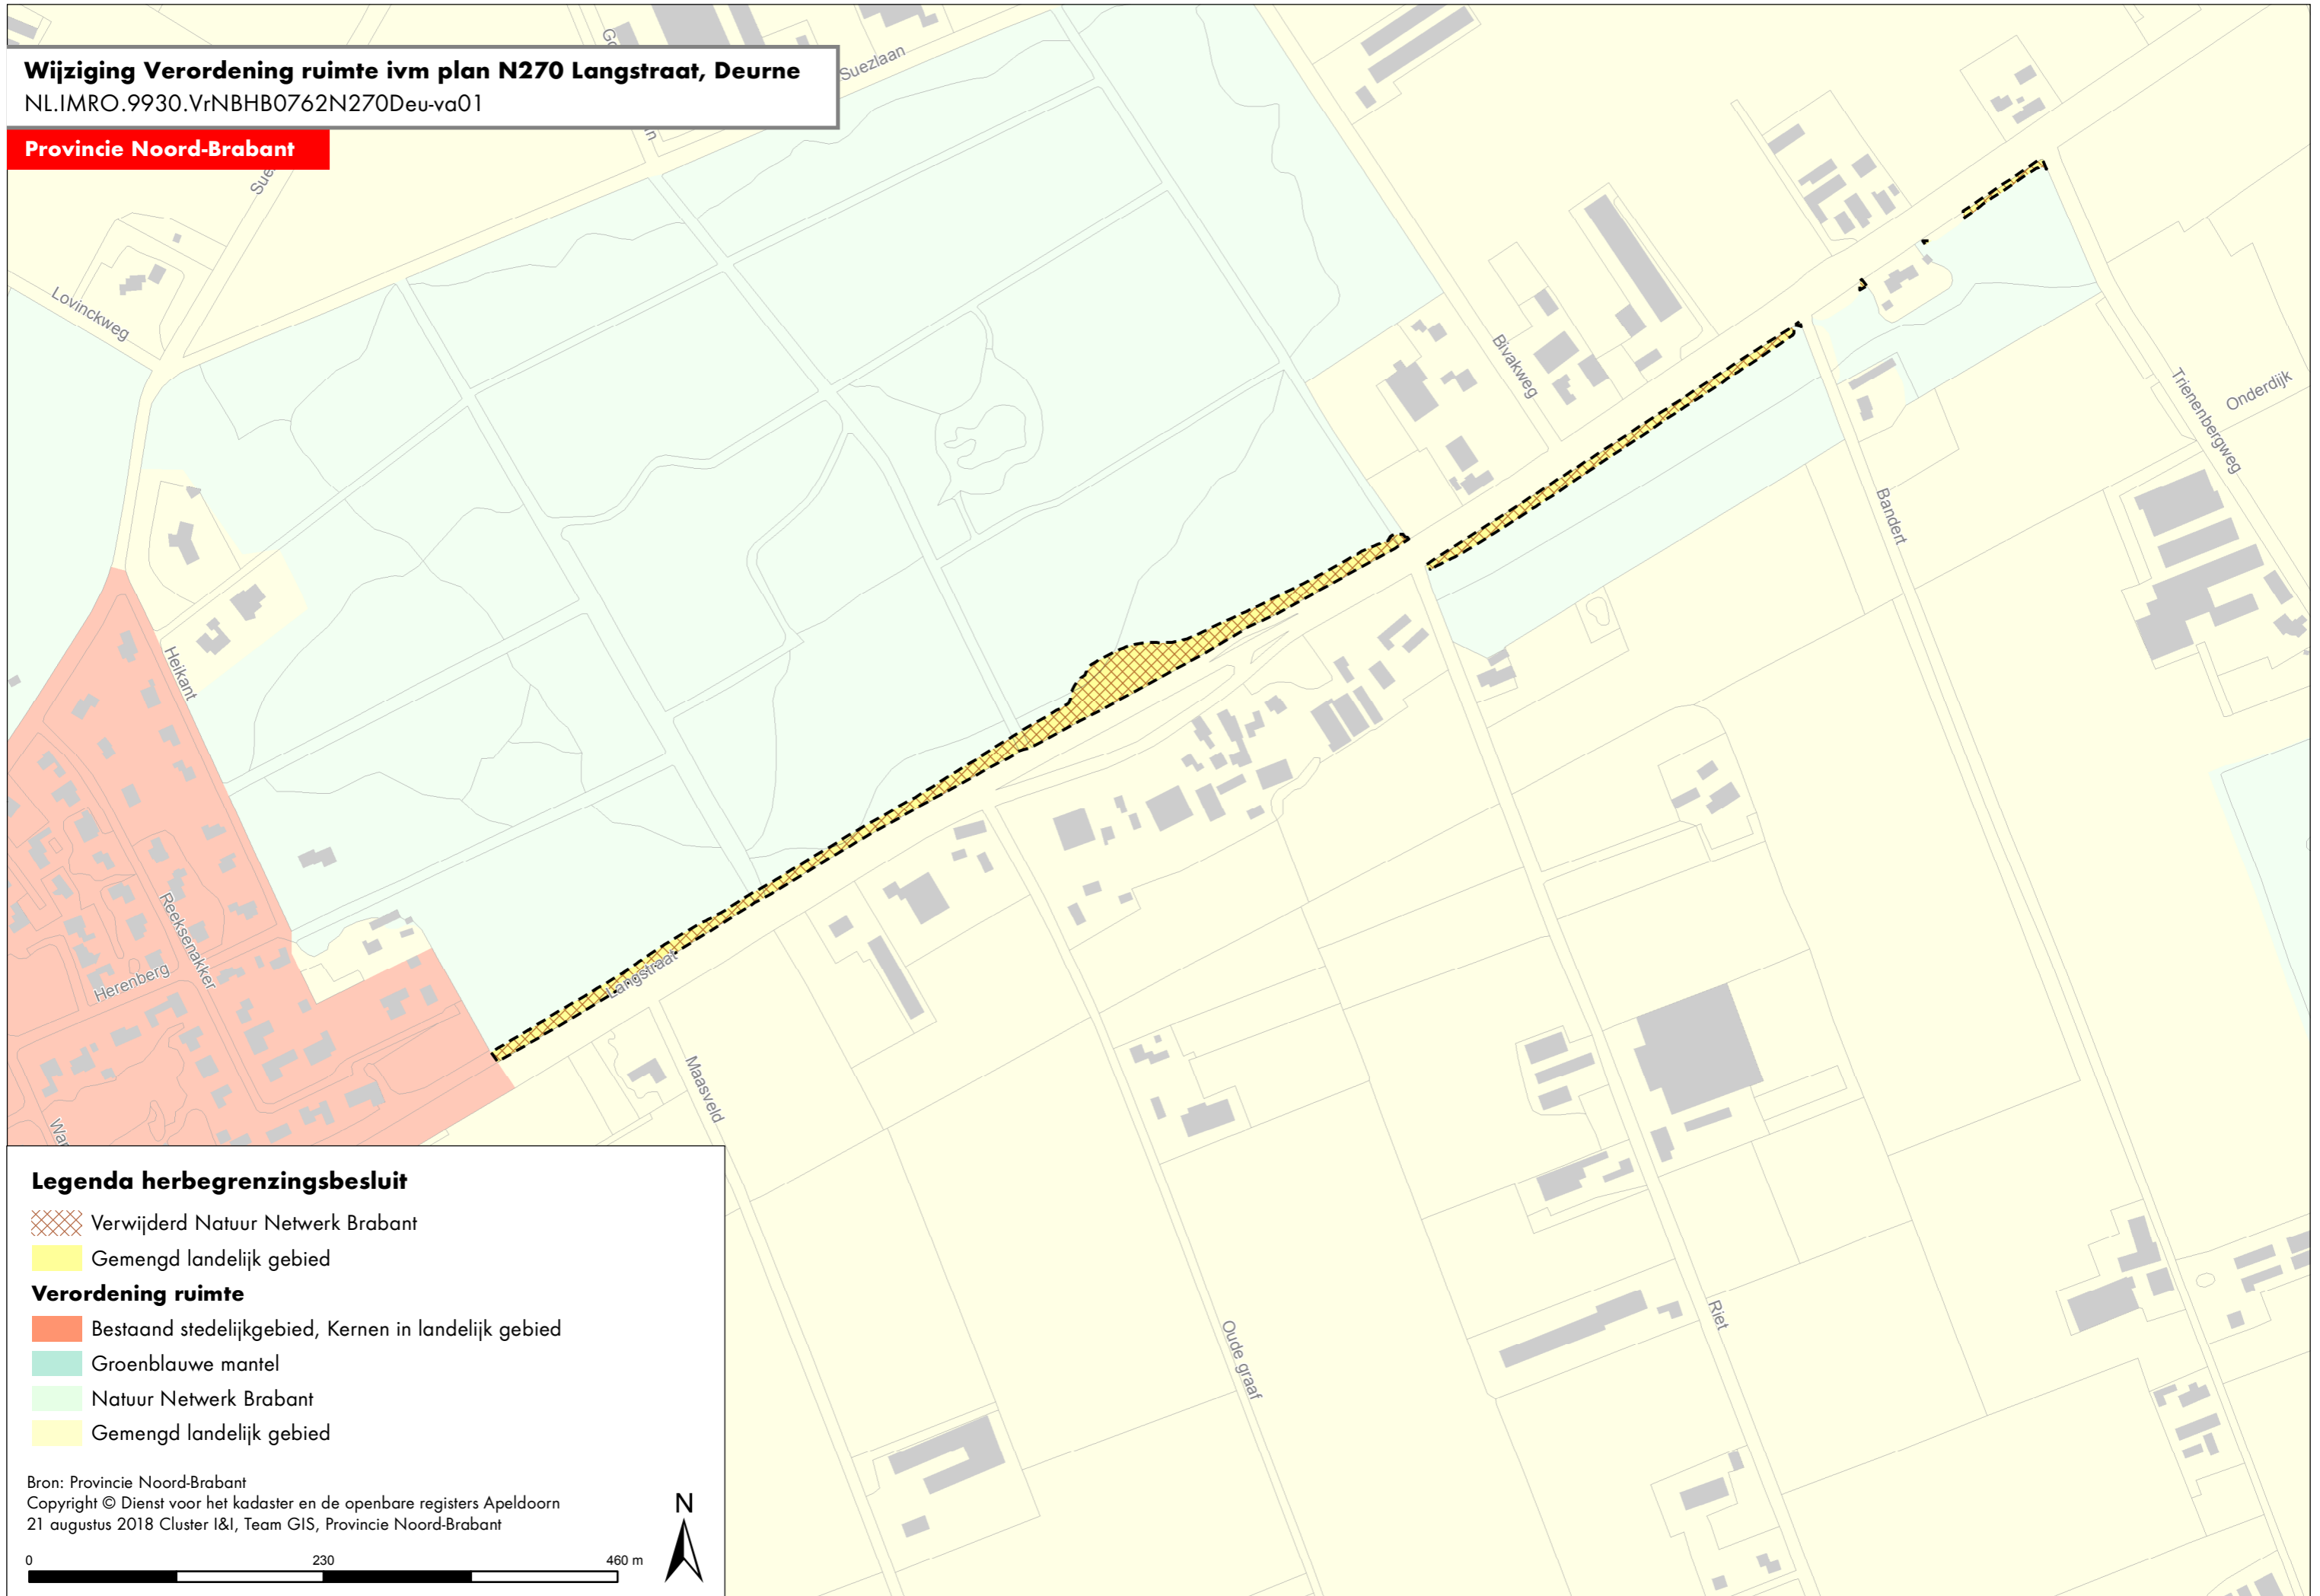

Wijziging Verordening ruimte ivm plan N270 Langstraat, Deurne

NL.IMRO.9930.VrNBHB0762N270Deu-va01

Provincie Noord-Brabant

Legenda herbegrenzingsbesluit

Verwijderd Natuur Netwerk Brabant

Gemengd landelijk gebied

Verordening ruimte

Bestaand stedelijk gebied, Kernen in landelijk gebied

Groenblauwe mantel

Natuur Netwerk Brabant

Gemengd landelijk gebied

Bron: Provincie Noord-Brabant
Copyright © Dienst voor het kadaster en de openbare registers Apeldoorn
21 augustus 2018 Cluster I&I, Team GIS, Provincie Noord-Brabant

0 230 460 m