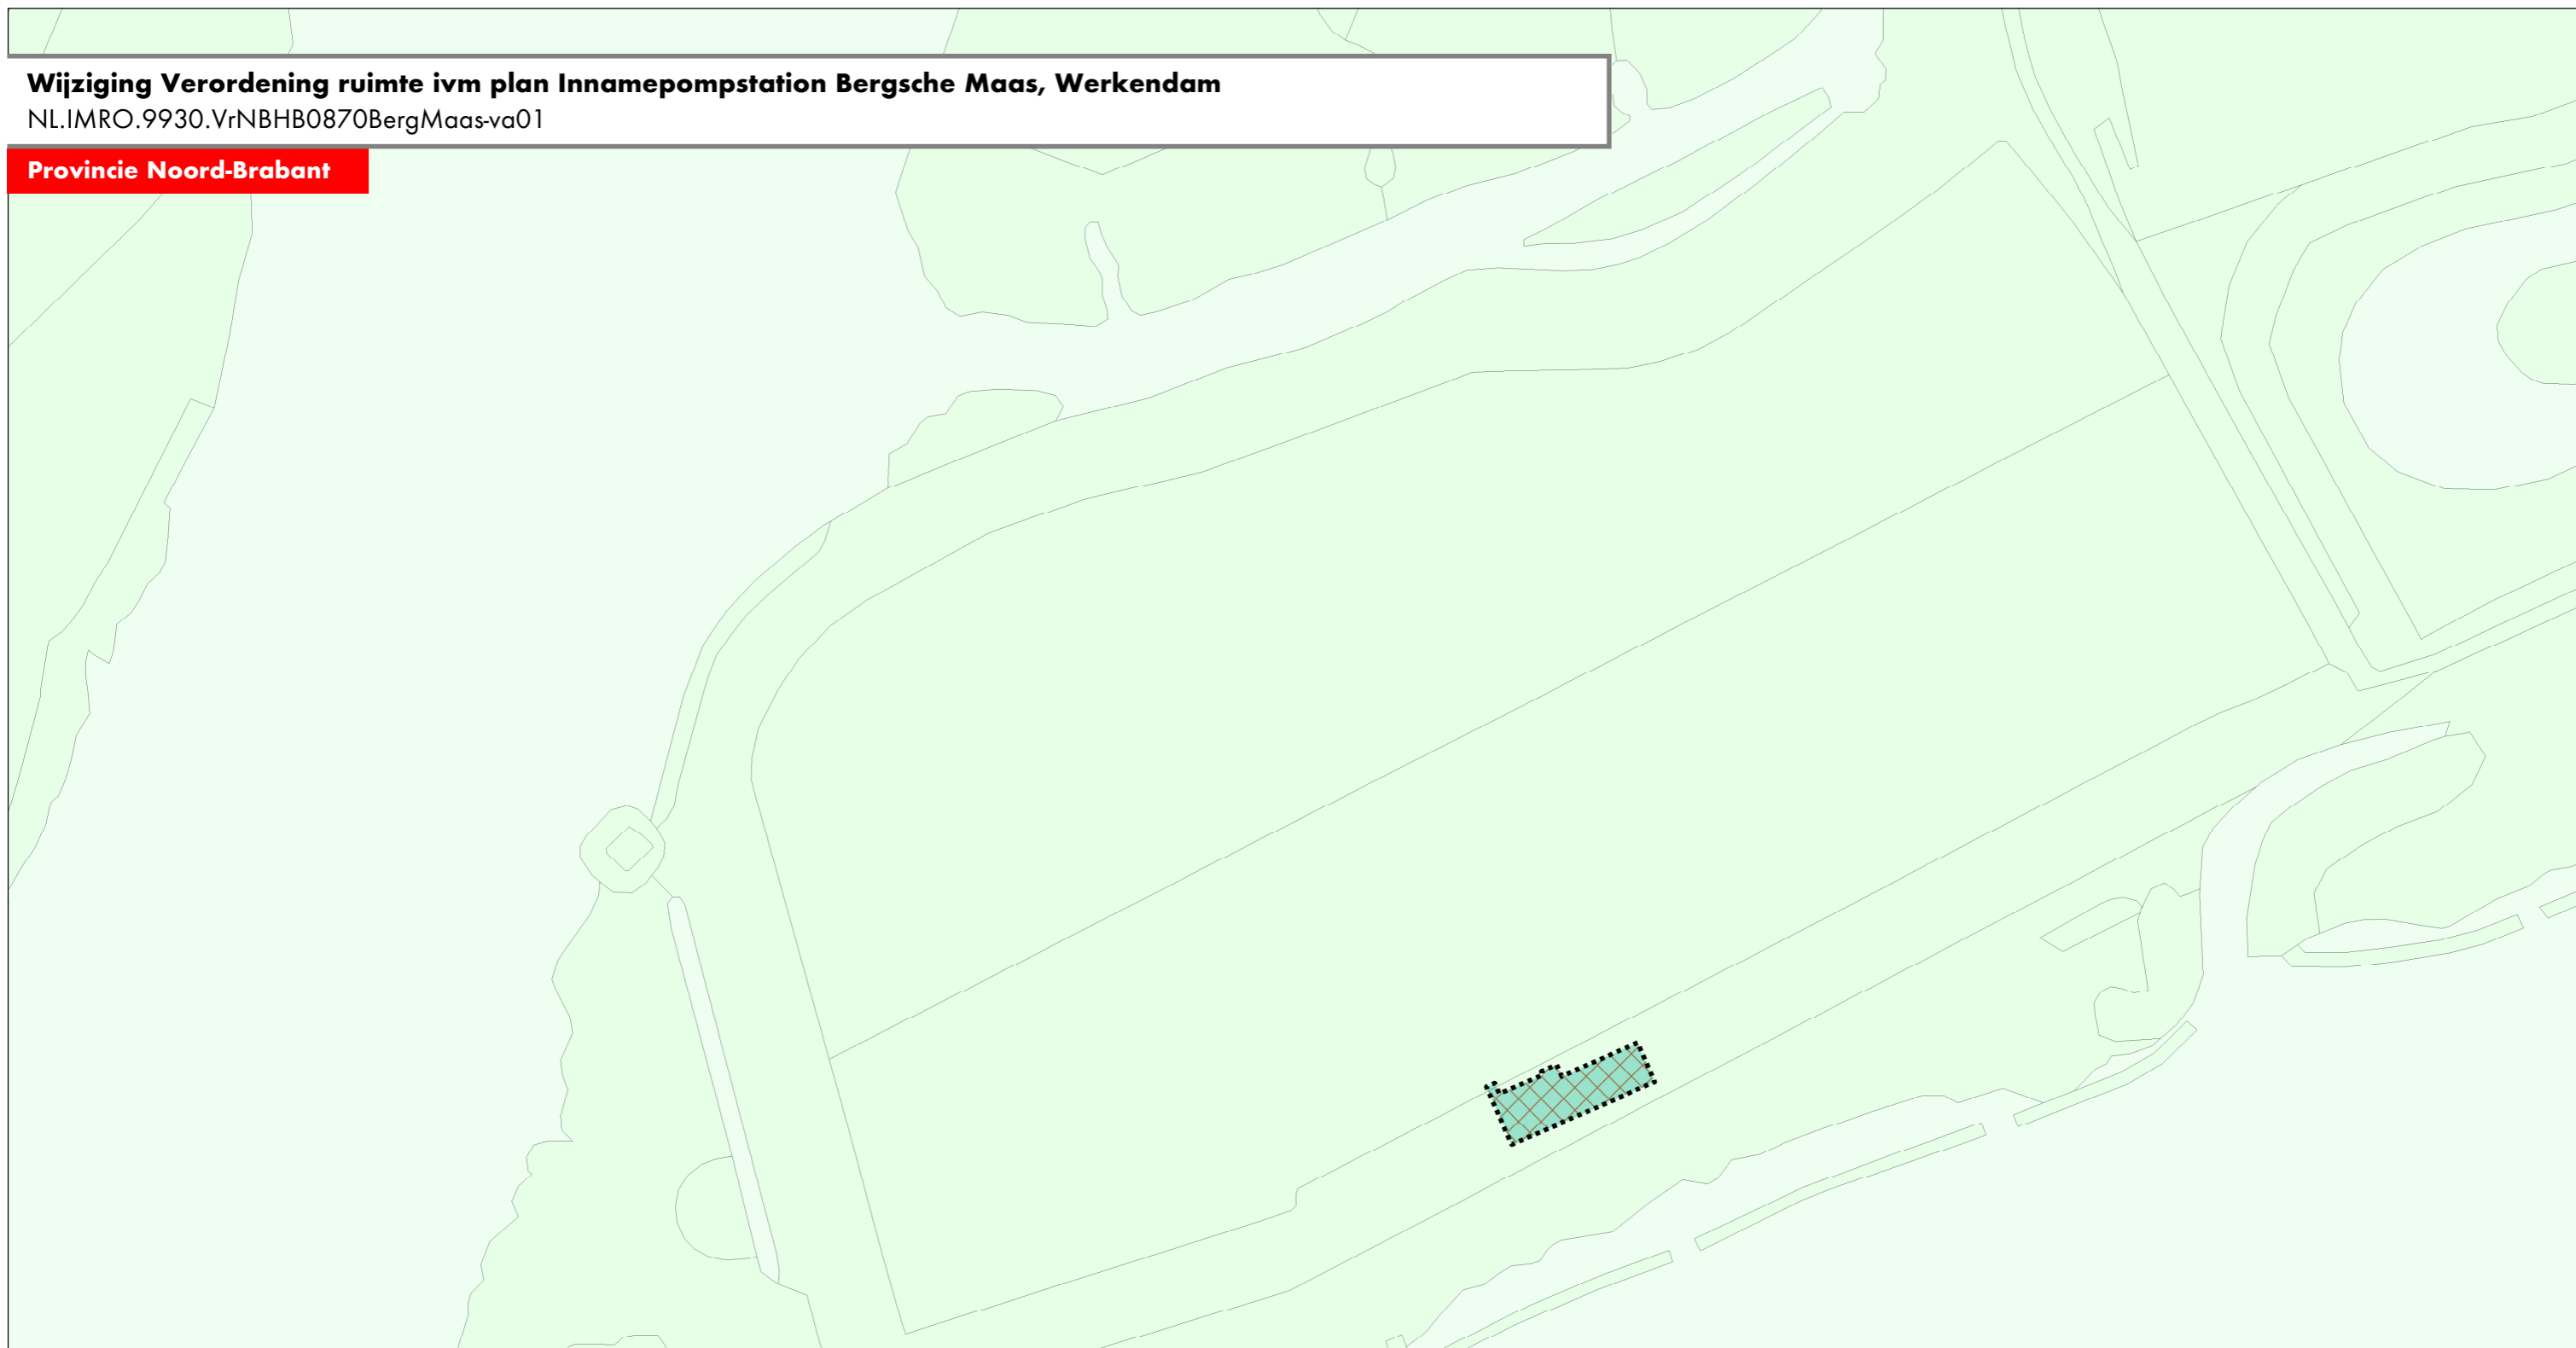

Wijziging Verordening ruimte ivm plan Innamepompstation Bergsche Maas, Werkendam

NL.IMRO.9930.VrNBHB0870BergMaas-va01

Provincie Noord-Brabant

Legenda herbegrenzingsbesluit

-  Groenblauwe mantel
-  Verwijderd Natuur Netwerk Brabant

Verordening ruimte

-  Groenblauwe mantel
-  Natuur Netwerk Brabant

Bron: Provincie Noord-Brabant
Copyright © Dienst voor het kadaster en de openbare registers Apeldoorn
21 augustus 2018 - Team GIS, Provincie Noord-Brabant

0 125 250 m