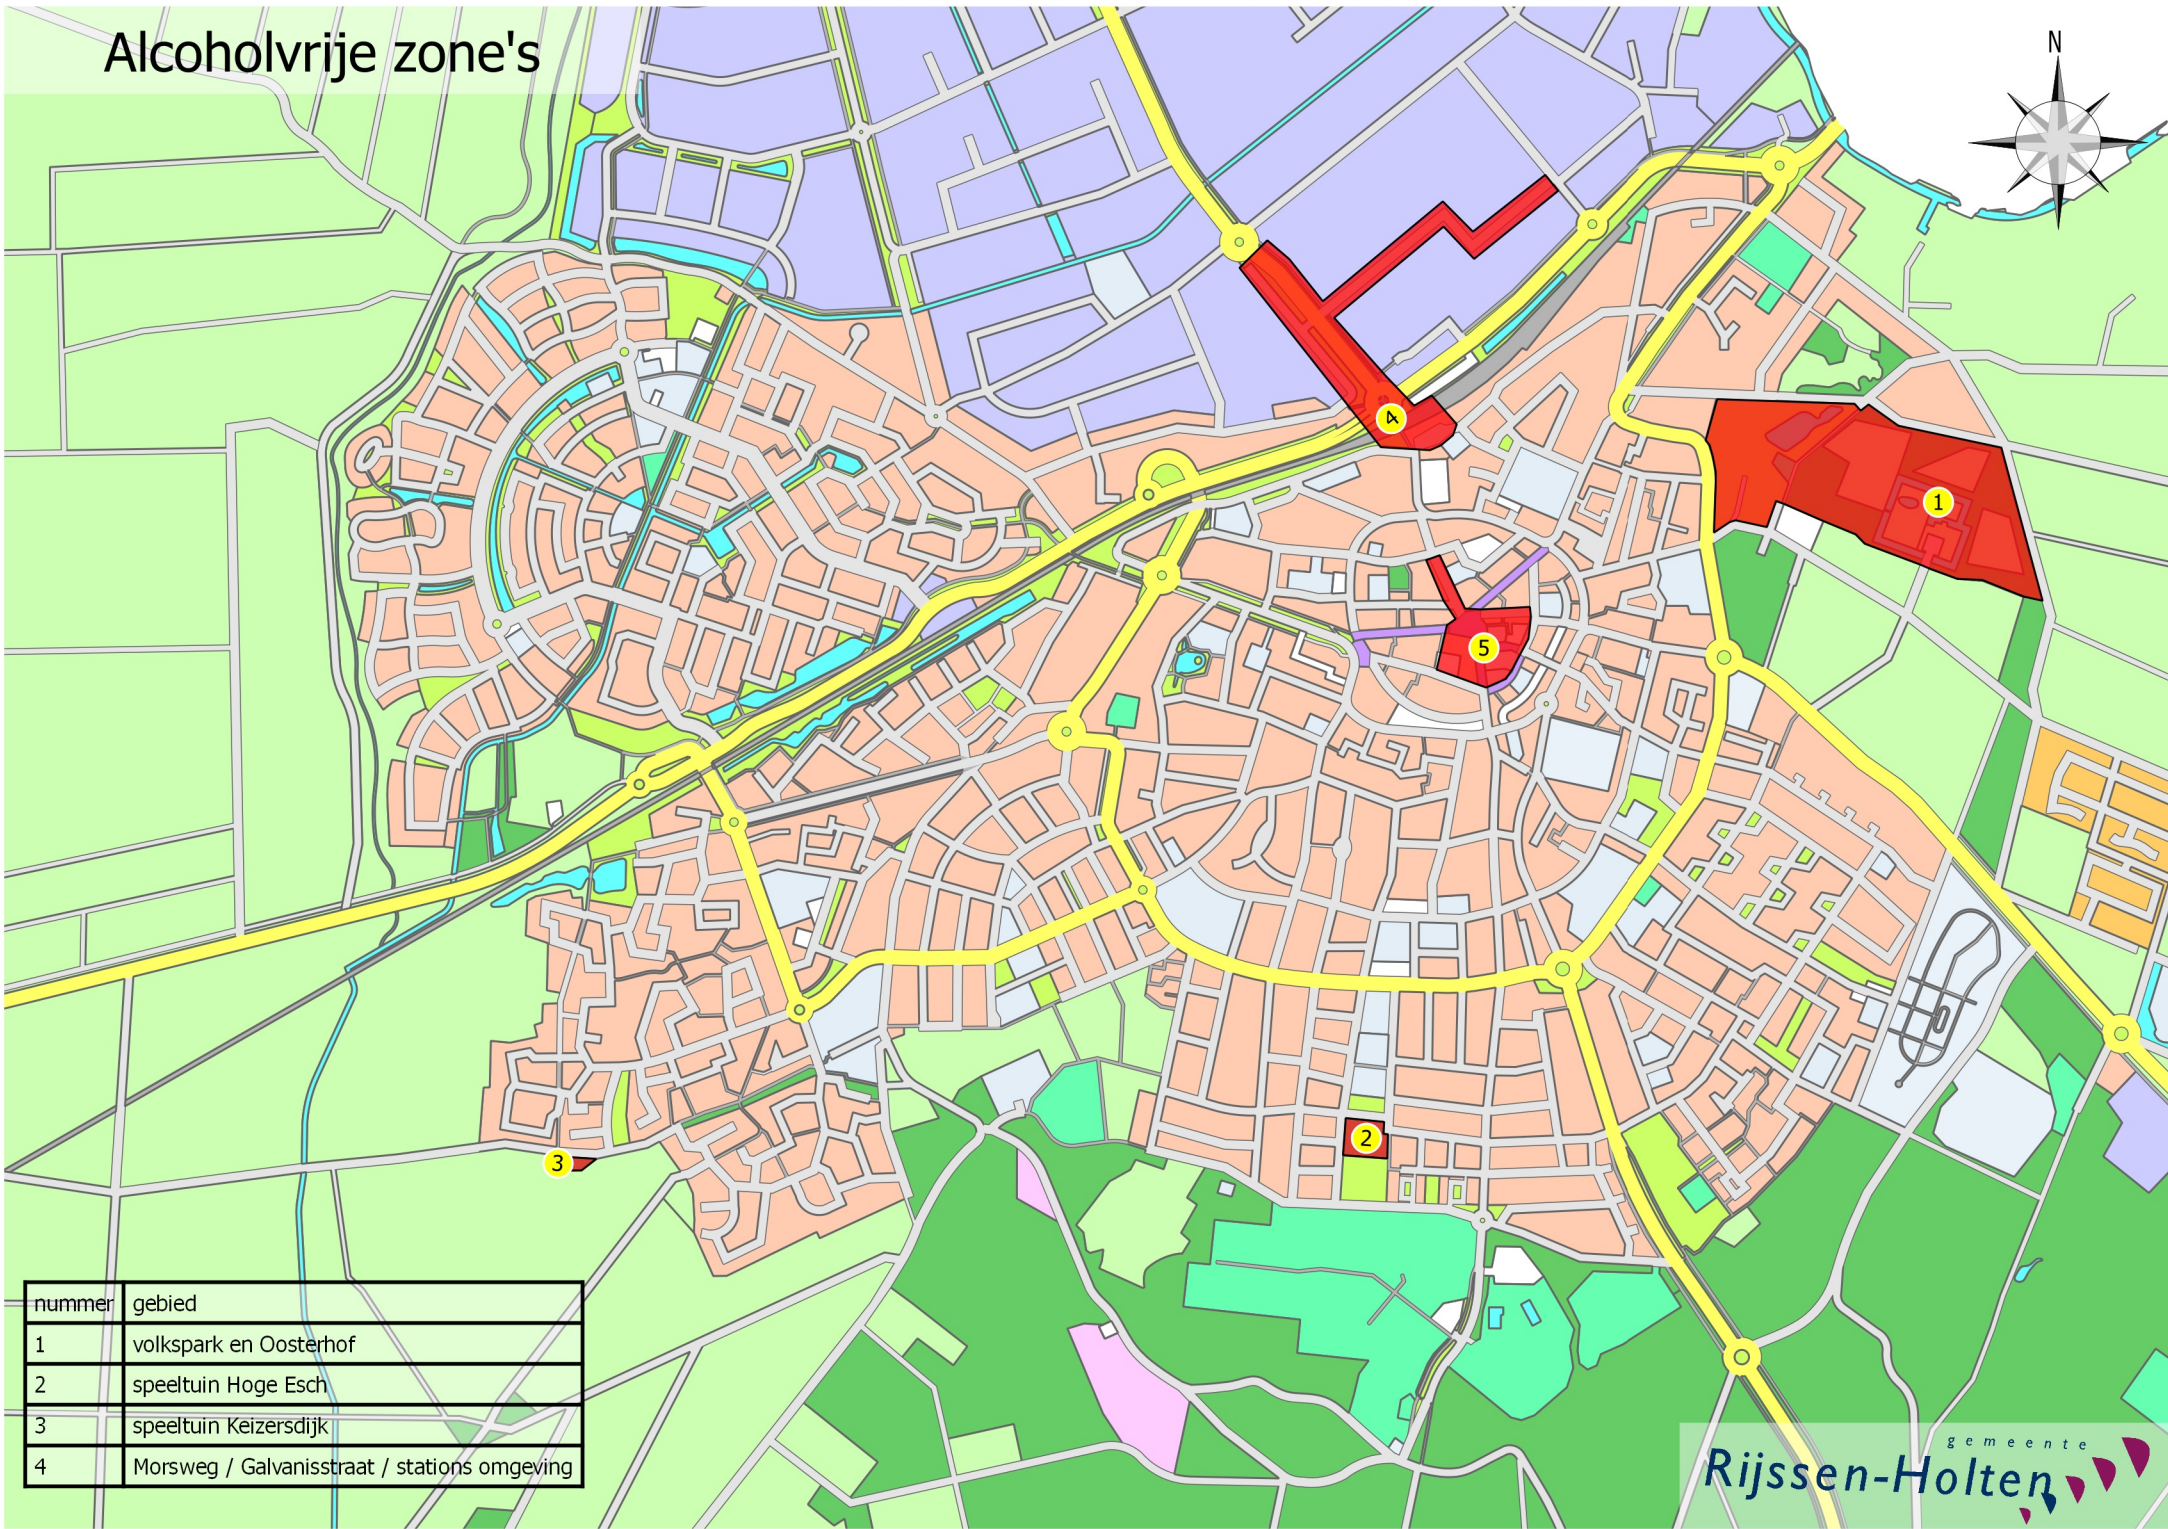

Alcoholvrije zone's

nummer	gebied
1	volkspark en Oosterhof
2	speeltuin Hoge Esch
3	speeltuin Keizersdijk
4	Morsweg / Galvanisstraat / stations omgeving