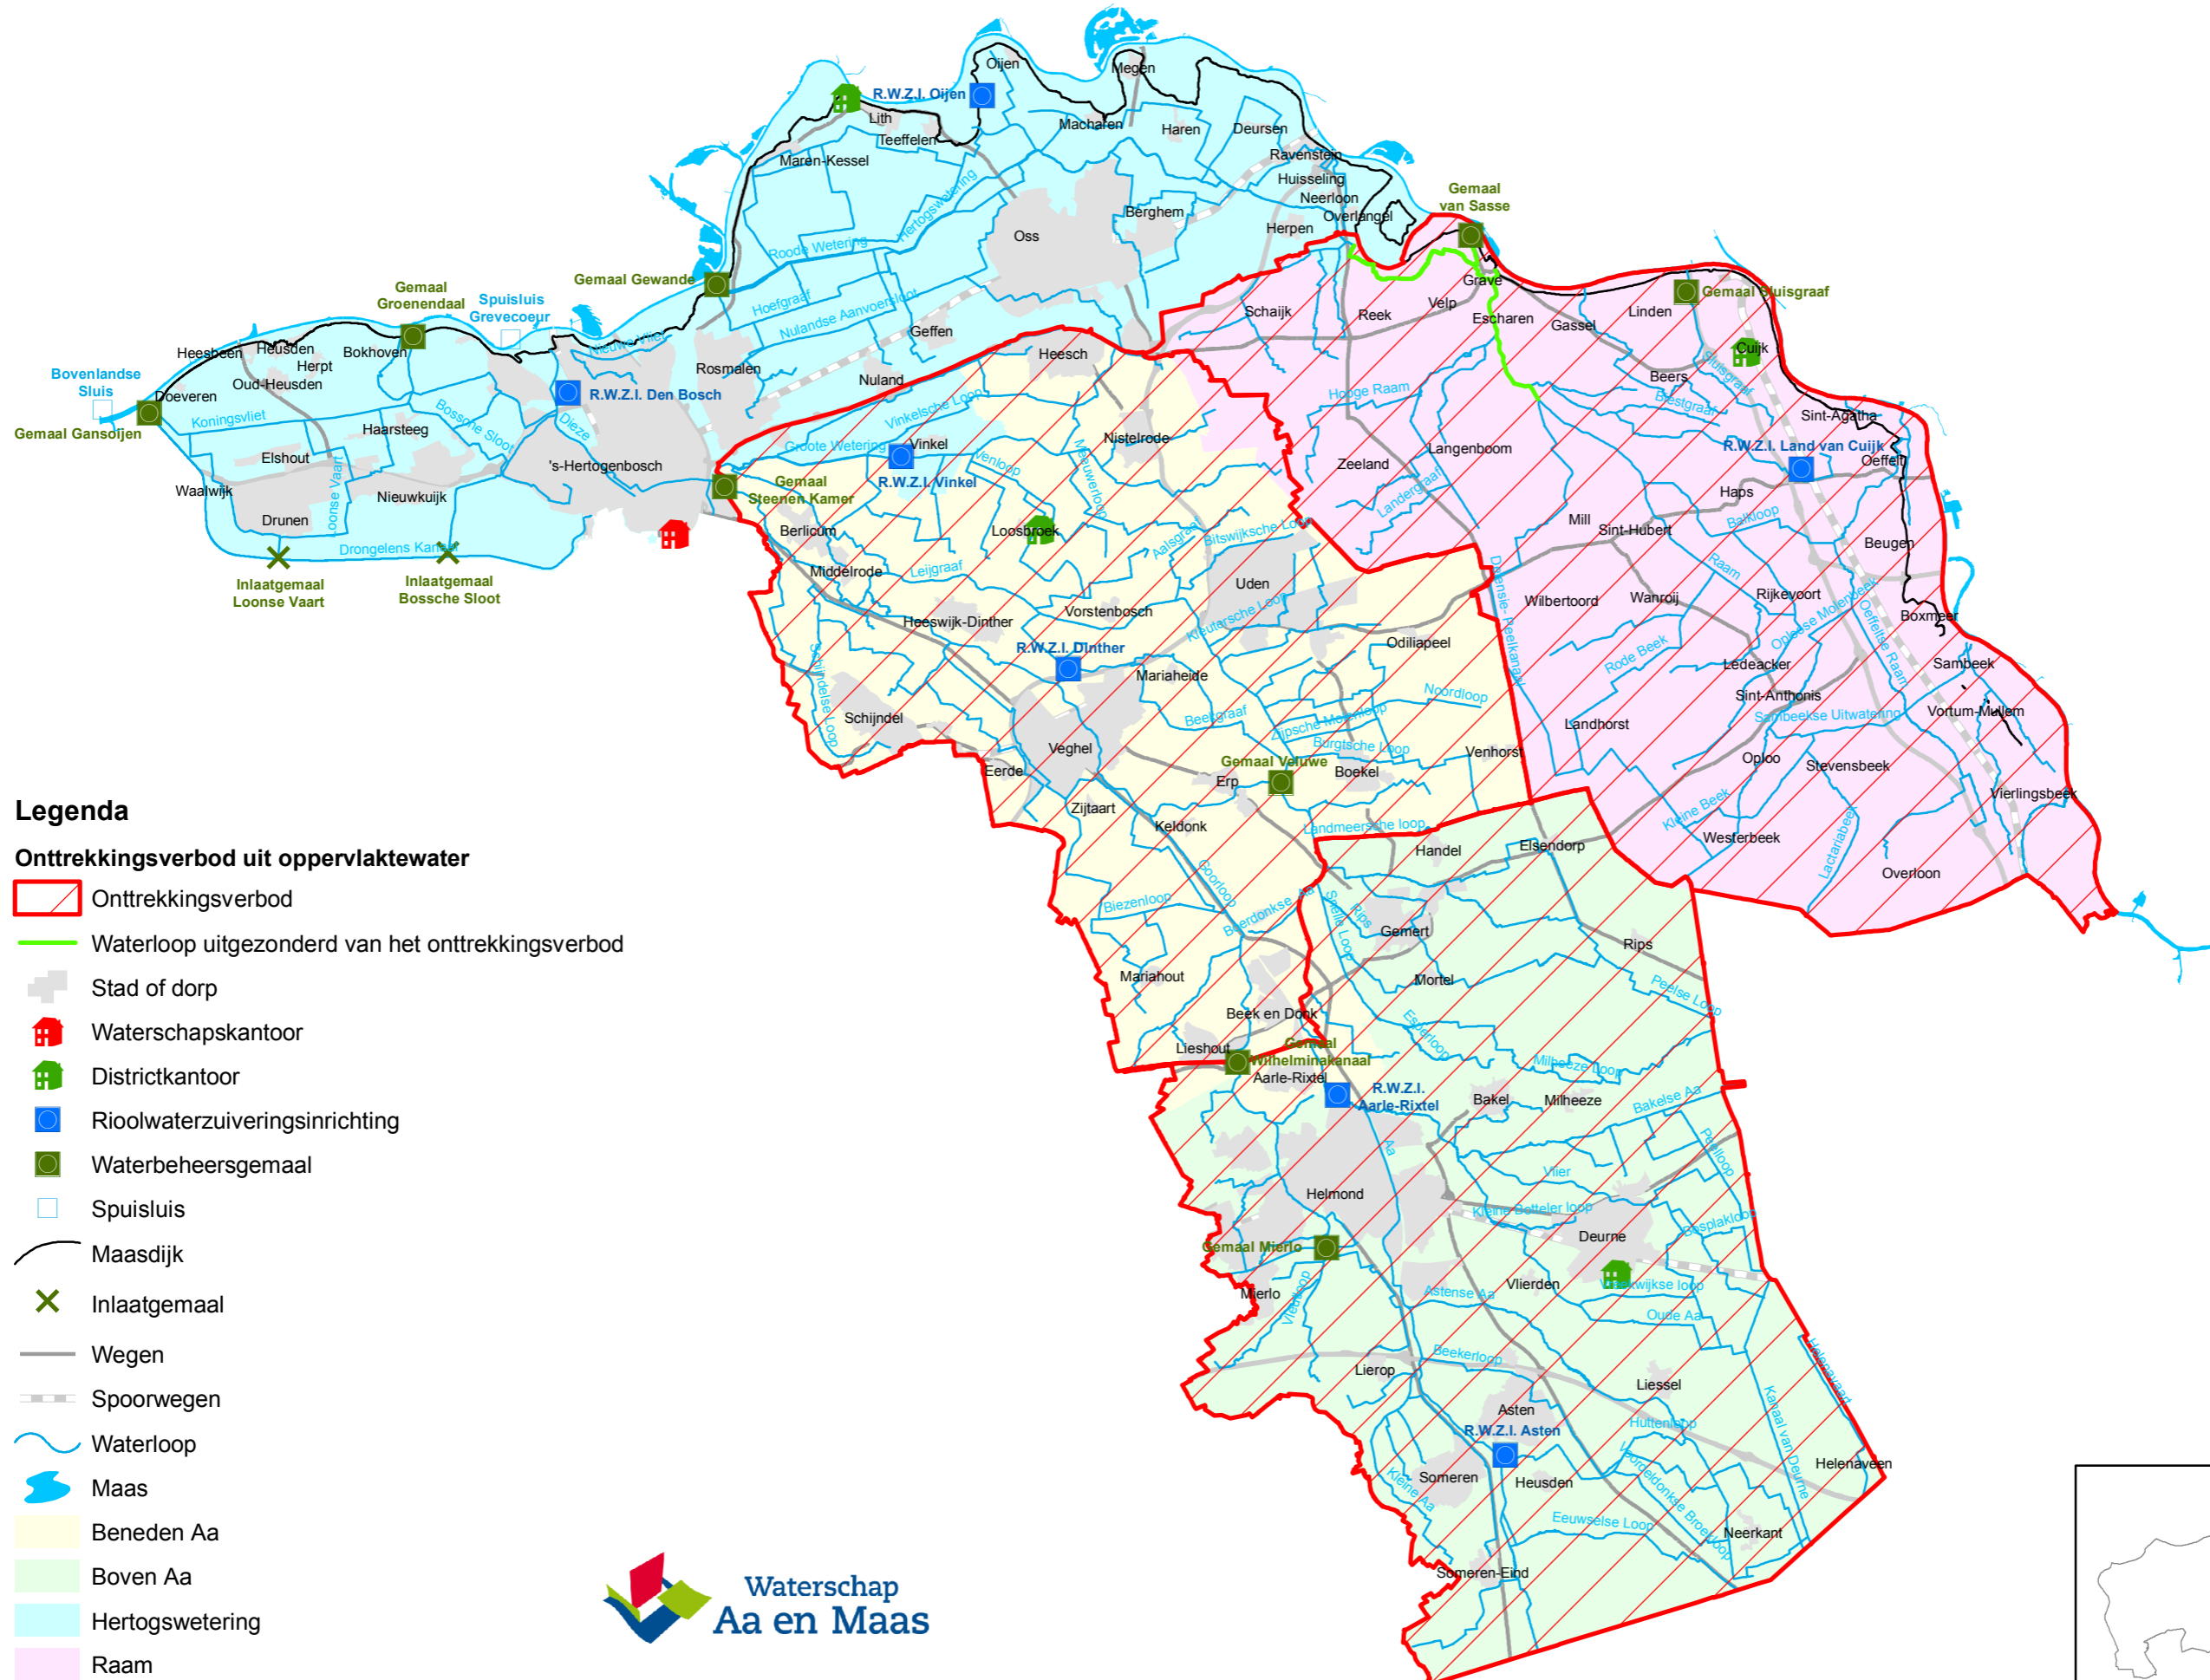

# Onttrekkingsverbod uit oppervlaktewater waterschap Aa en Maas

## Legenda

### Onttrekkingsverbod uit oppervlaktewater

-  Onttrekkingsverbod
-  Waterloop uitgezonderd van het ontbrekkingsverbod
-  Stad of dorp
-  Waterschapskantoor
-  Districtkantoor
-  Riolwaterzuiveringsinrichting
-  Waterbeheersgemaal
-  Spuisluis
-  Maasdijk
-  Inlaatgemaal
-  Wegen
-  Spoorwegen
-  Waterloop
-  Maas
-  Beneden Aa
-  Boven Aa
-  Hertogswetering
-  Raam