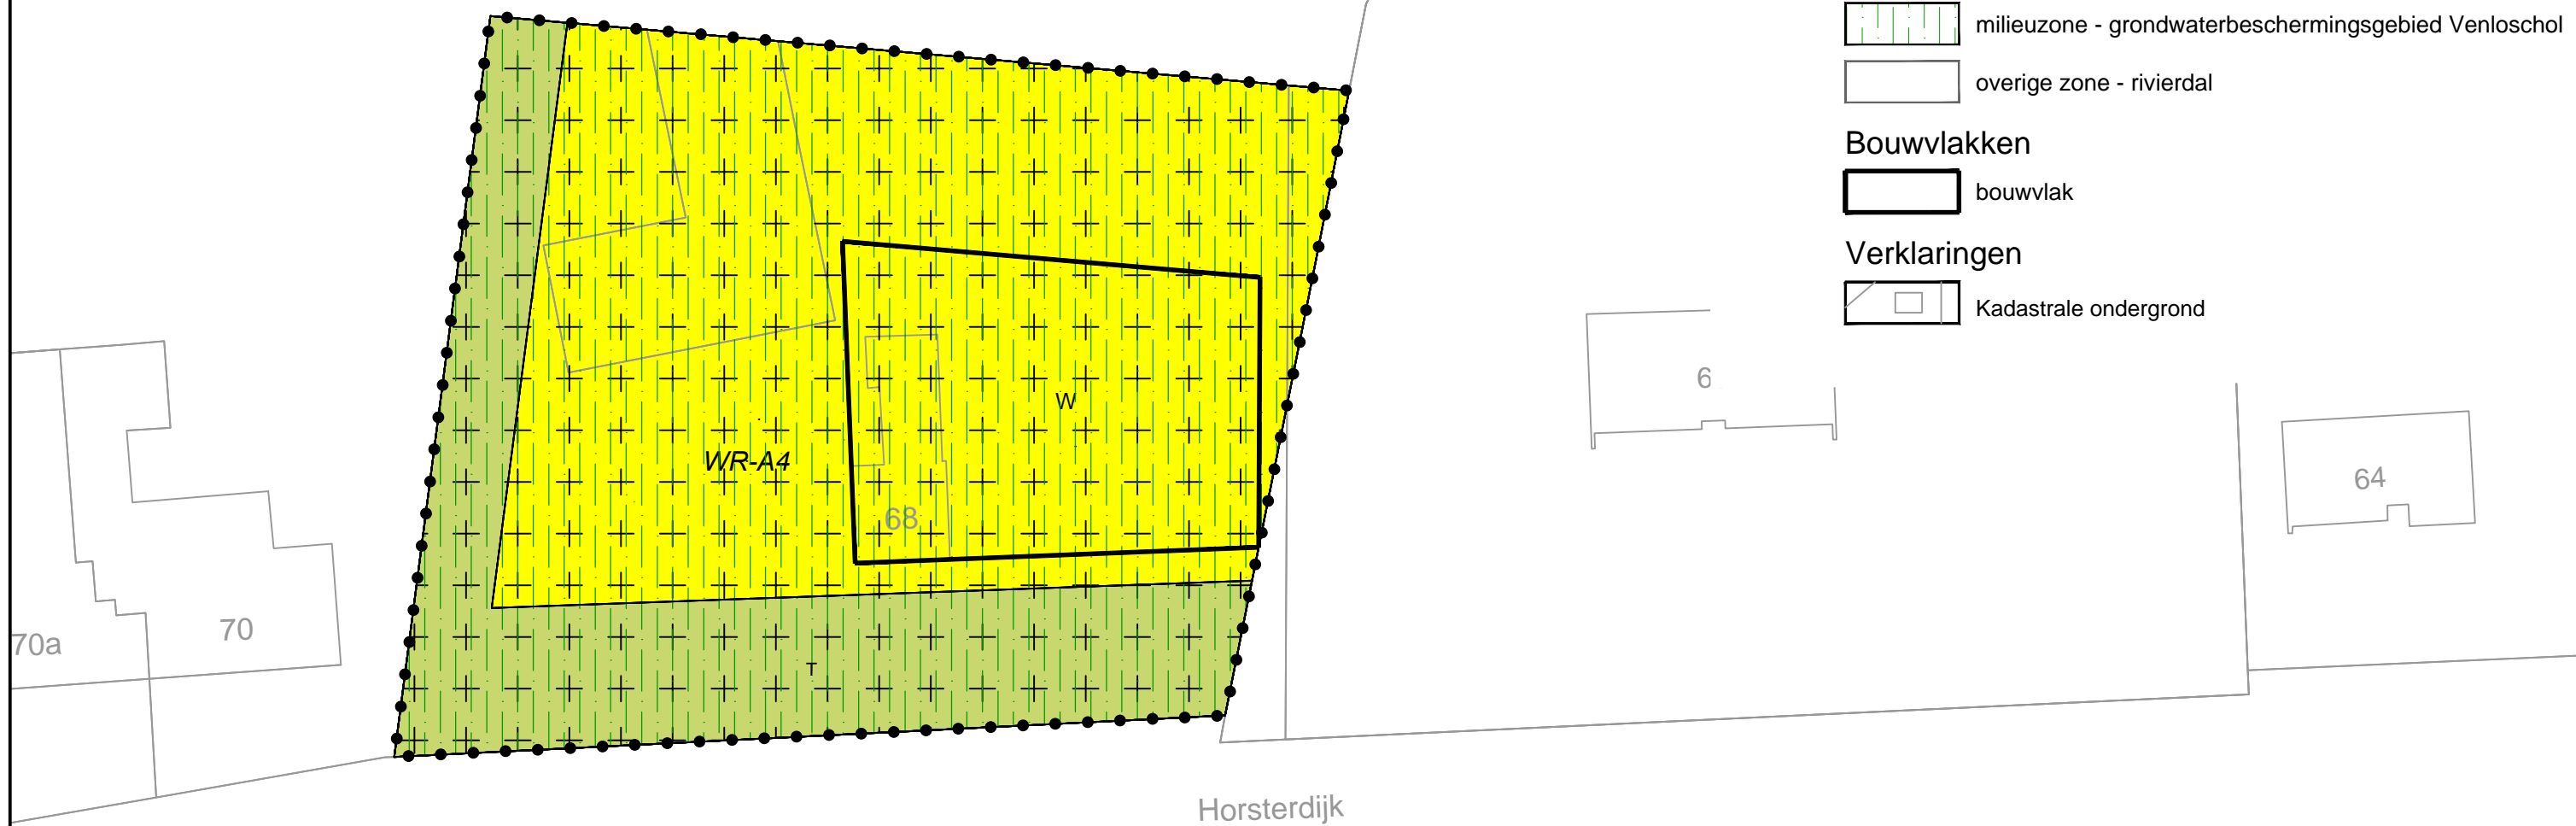

Gebiedsaanduidingen

 milieuzone - grondwaterbeschermingsgebied Venloschol

 overige zone - rivierdal

Bouwvlakken

 bouwvlak

Verklaringen

 Kadastrale ondergrond

Wijzigingsplan

Horsterdijk 68, Lottum

IDN nummer:	NL.IMRO.1507.LTHORSTERDIJK68-BPO1	Start:	
Schaal:	1 : 500	Voorontwerp:	
Formaat:	A3	Ontwerp:	02-07-2018 / TL
Deelplan:		Vastgesteld:	
Tekeningnummer:	701646 / 16-117	Onherroepelijk:	