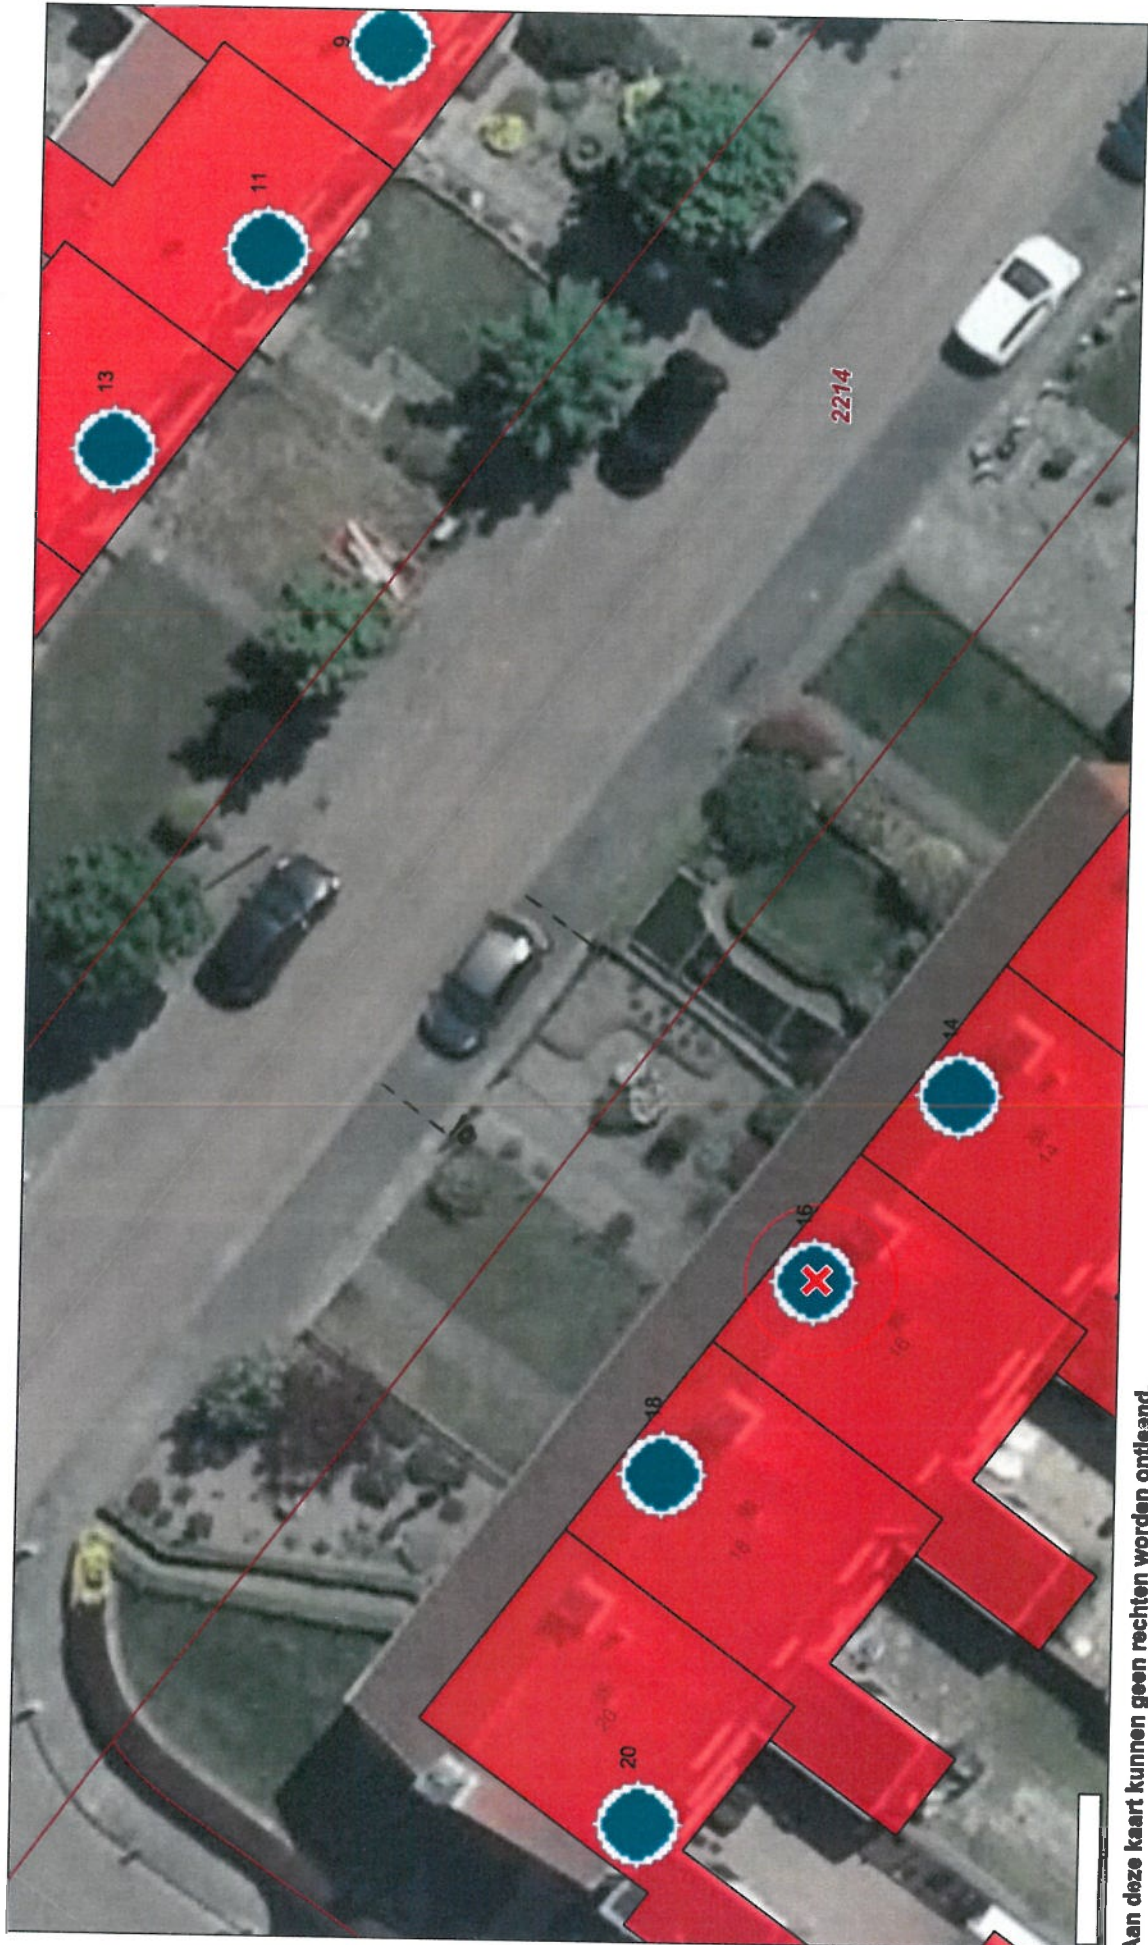

Ruitenlaan

Schaal 1:200  
0 2 4 6m

Aan deze kaart kunnen geen rechten worden ontleend.

Vrije tekst regel