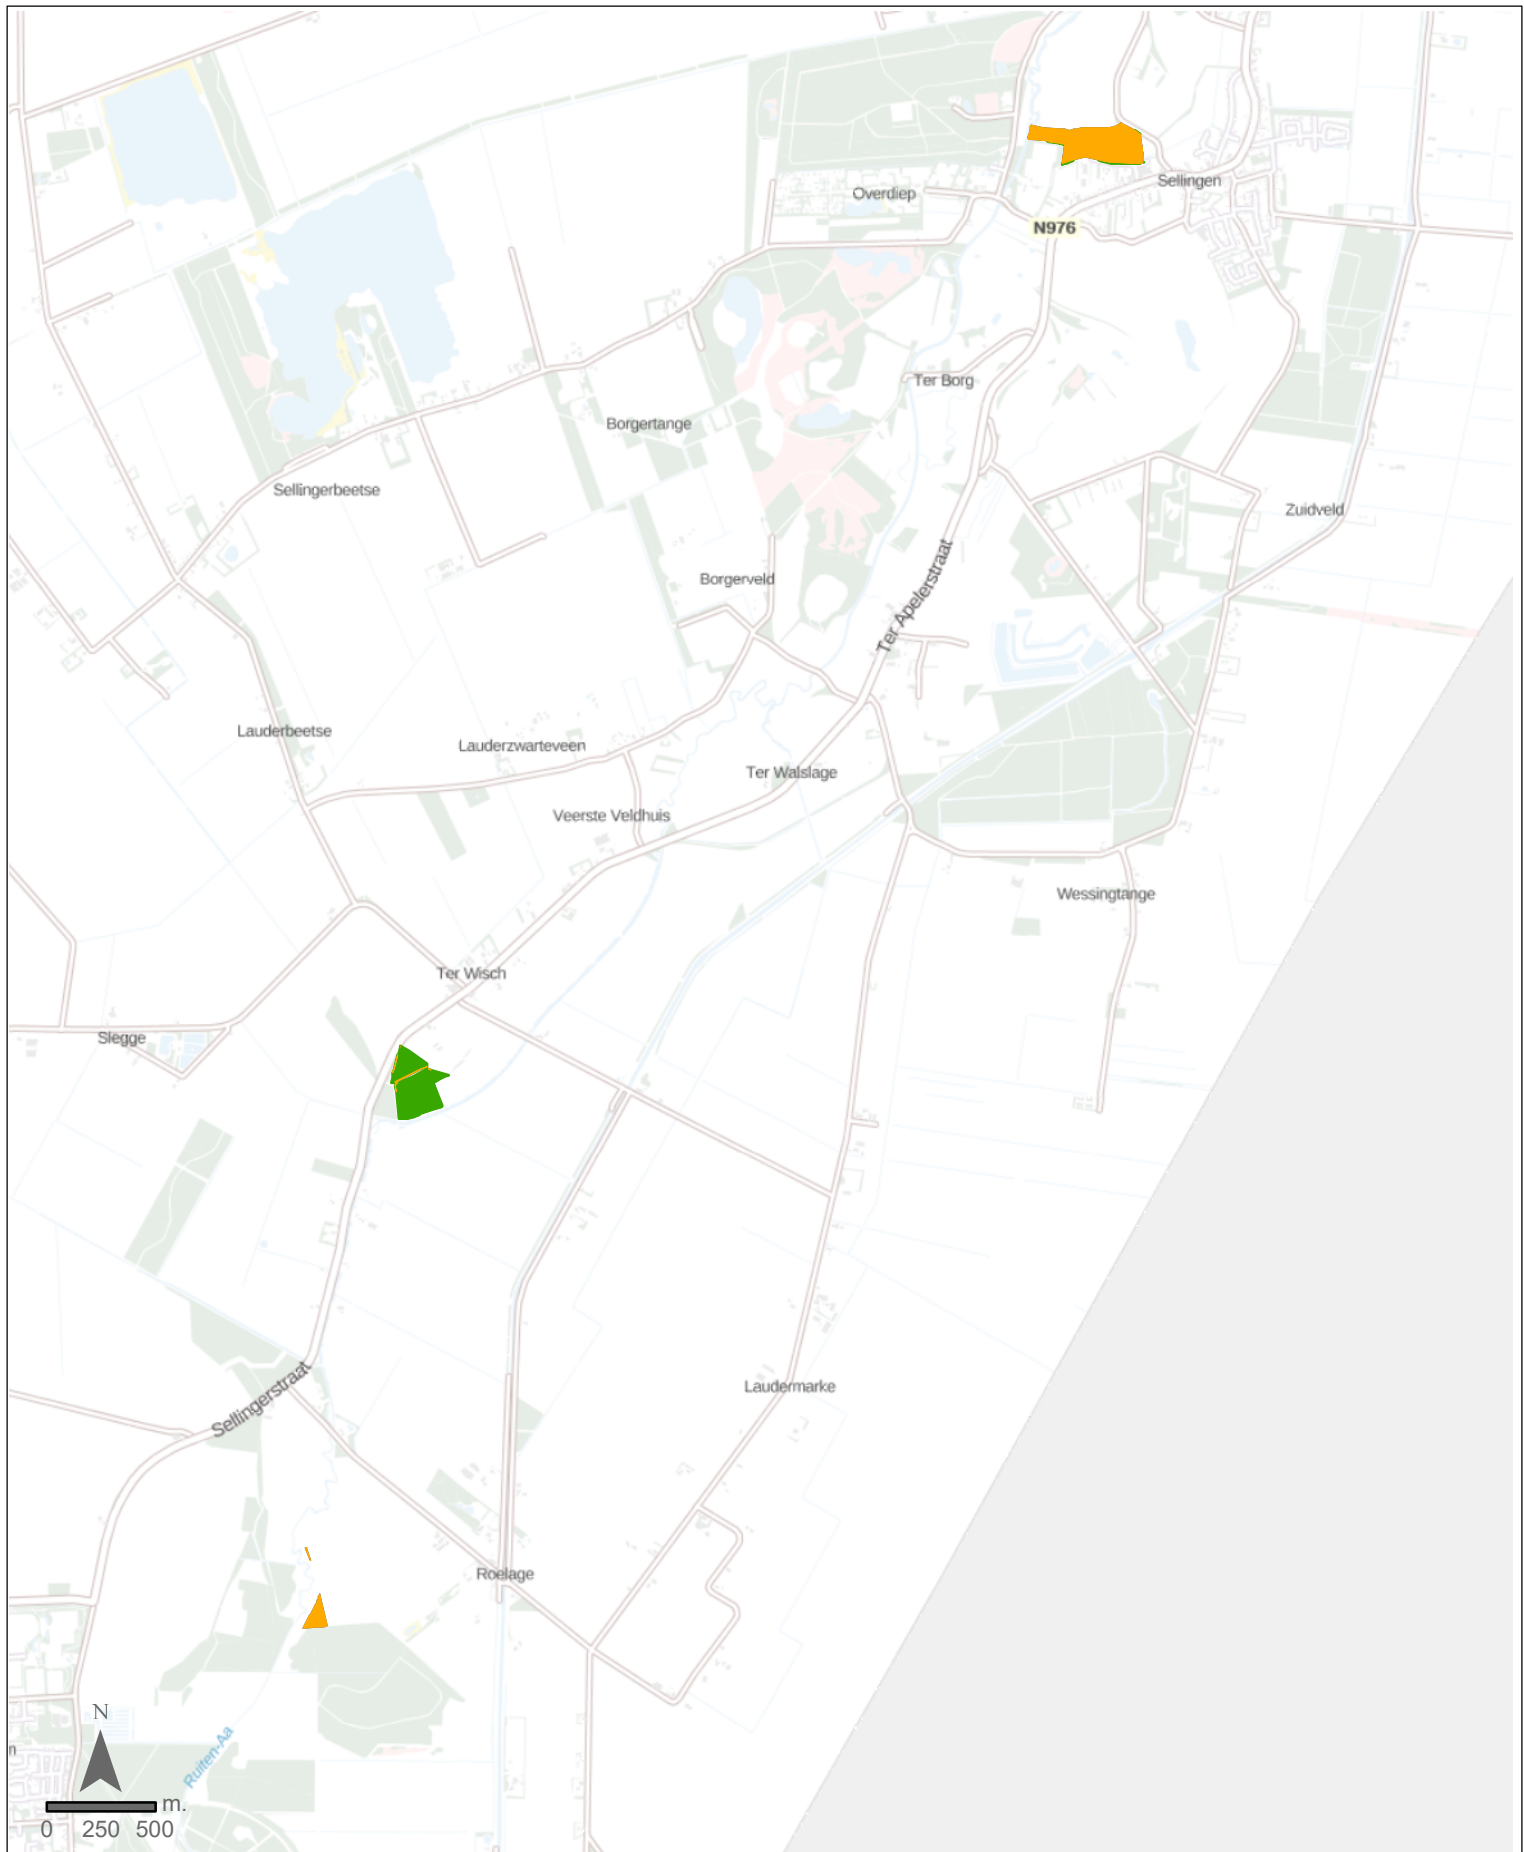

Besluit tot wijziging van de grens van het Natuurnetwerk Nederland (Westerwolde)
IDN: NL.IMRO.9920.WijzPOV2018Kaart6-VA01

kaart 1

Type wijziging Natuurnetwerk Nederland

- Functiewijziging
- Toegevoegd
- Vervallen

Definitief
 Datum: 31-07-2018

**Besluit tot wijziging van de grens van het Natuurnetwerk Nederland (Westerwolde)
IDN: NL.IMRO.9920.WijzPOV2018Kaart6-VA01**

kaart 2

Type wijziging Natuurnetwerk Nederland

- Functiewijziging
- Toegevoegd
- Vervallen