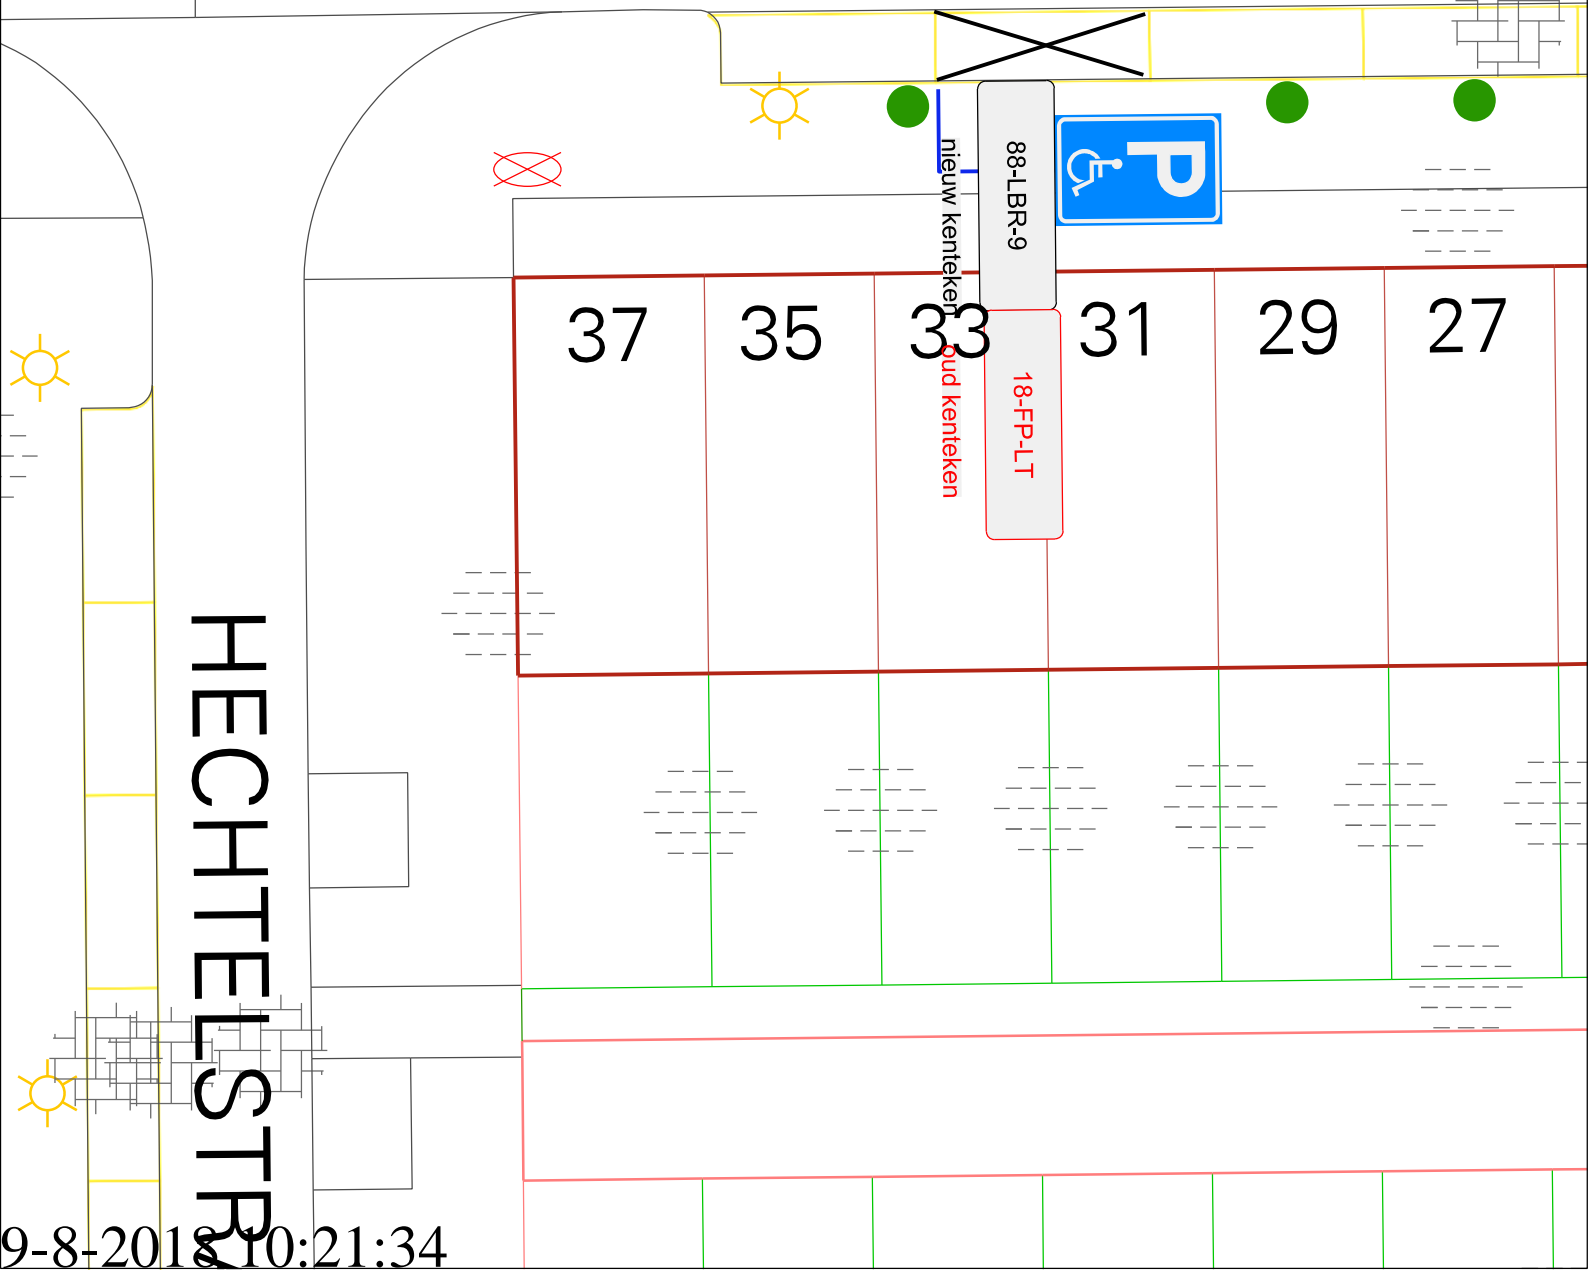

32

30

28

26

EISDENSTRAAT

37

35

33

31

29

27

88-LBR-9

18-FP-LT

nieuw kenteken
oud kenteken

HECHTELS