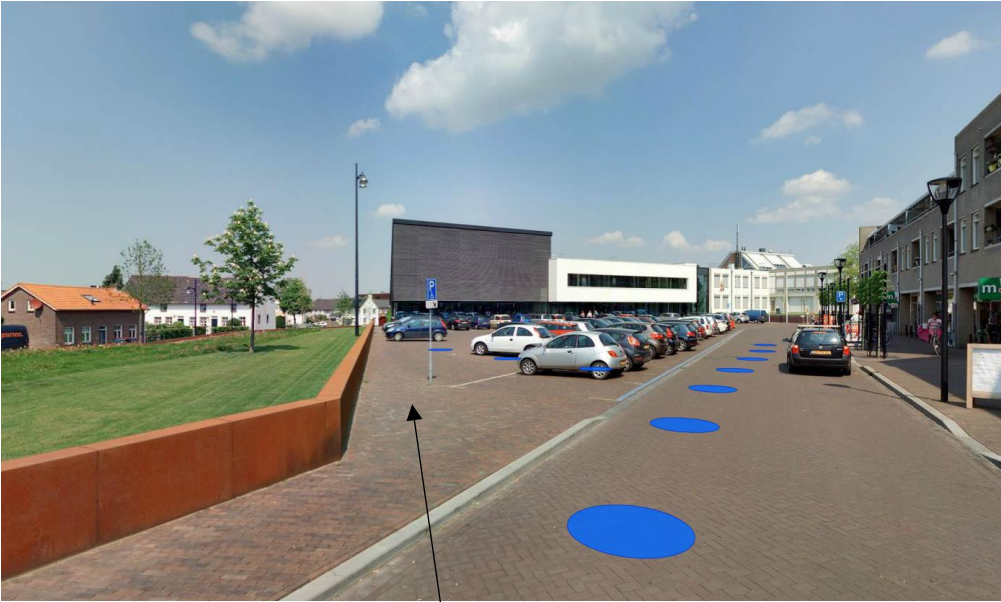

Locatie aanplakzuil Margraten

Amerikaplein

Locatie aanplakzuil Eijsden

Winkelcentrum

Locatie aanplakzuil Gronsveld

Rijksweg/Kampweg (naast besturingskast rioolgemeal)

Locatie aanplakzuil Cadier en Keer

Raadhuisplein

Kenmerken aanplakzuil

Diameter zuil: 1045 mm

Diameter hoed: 1245 mm

Totale hoogte: 2750 mm (Incl. hoed)

- Aanplakzuil Margraten -