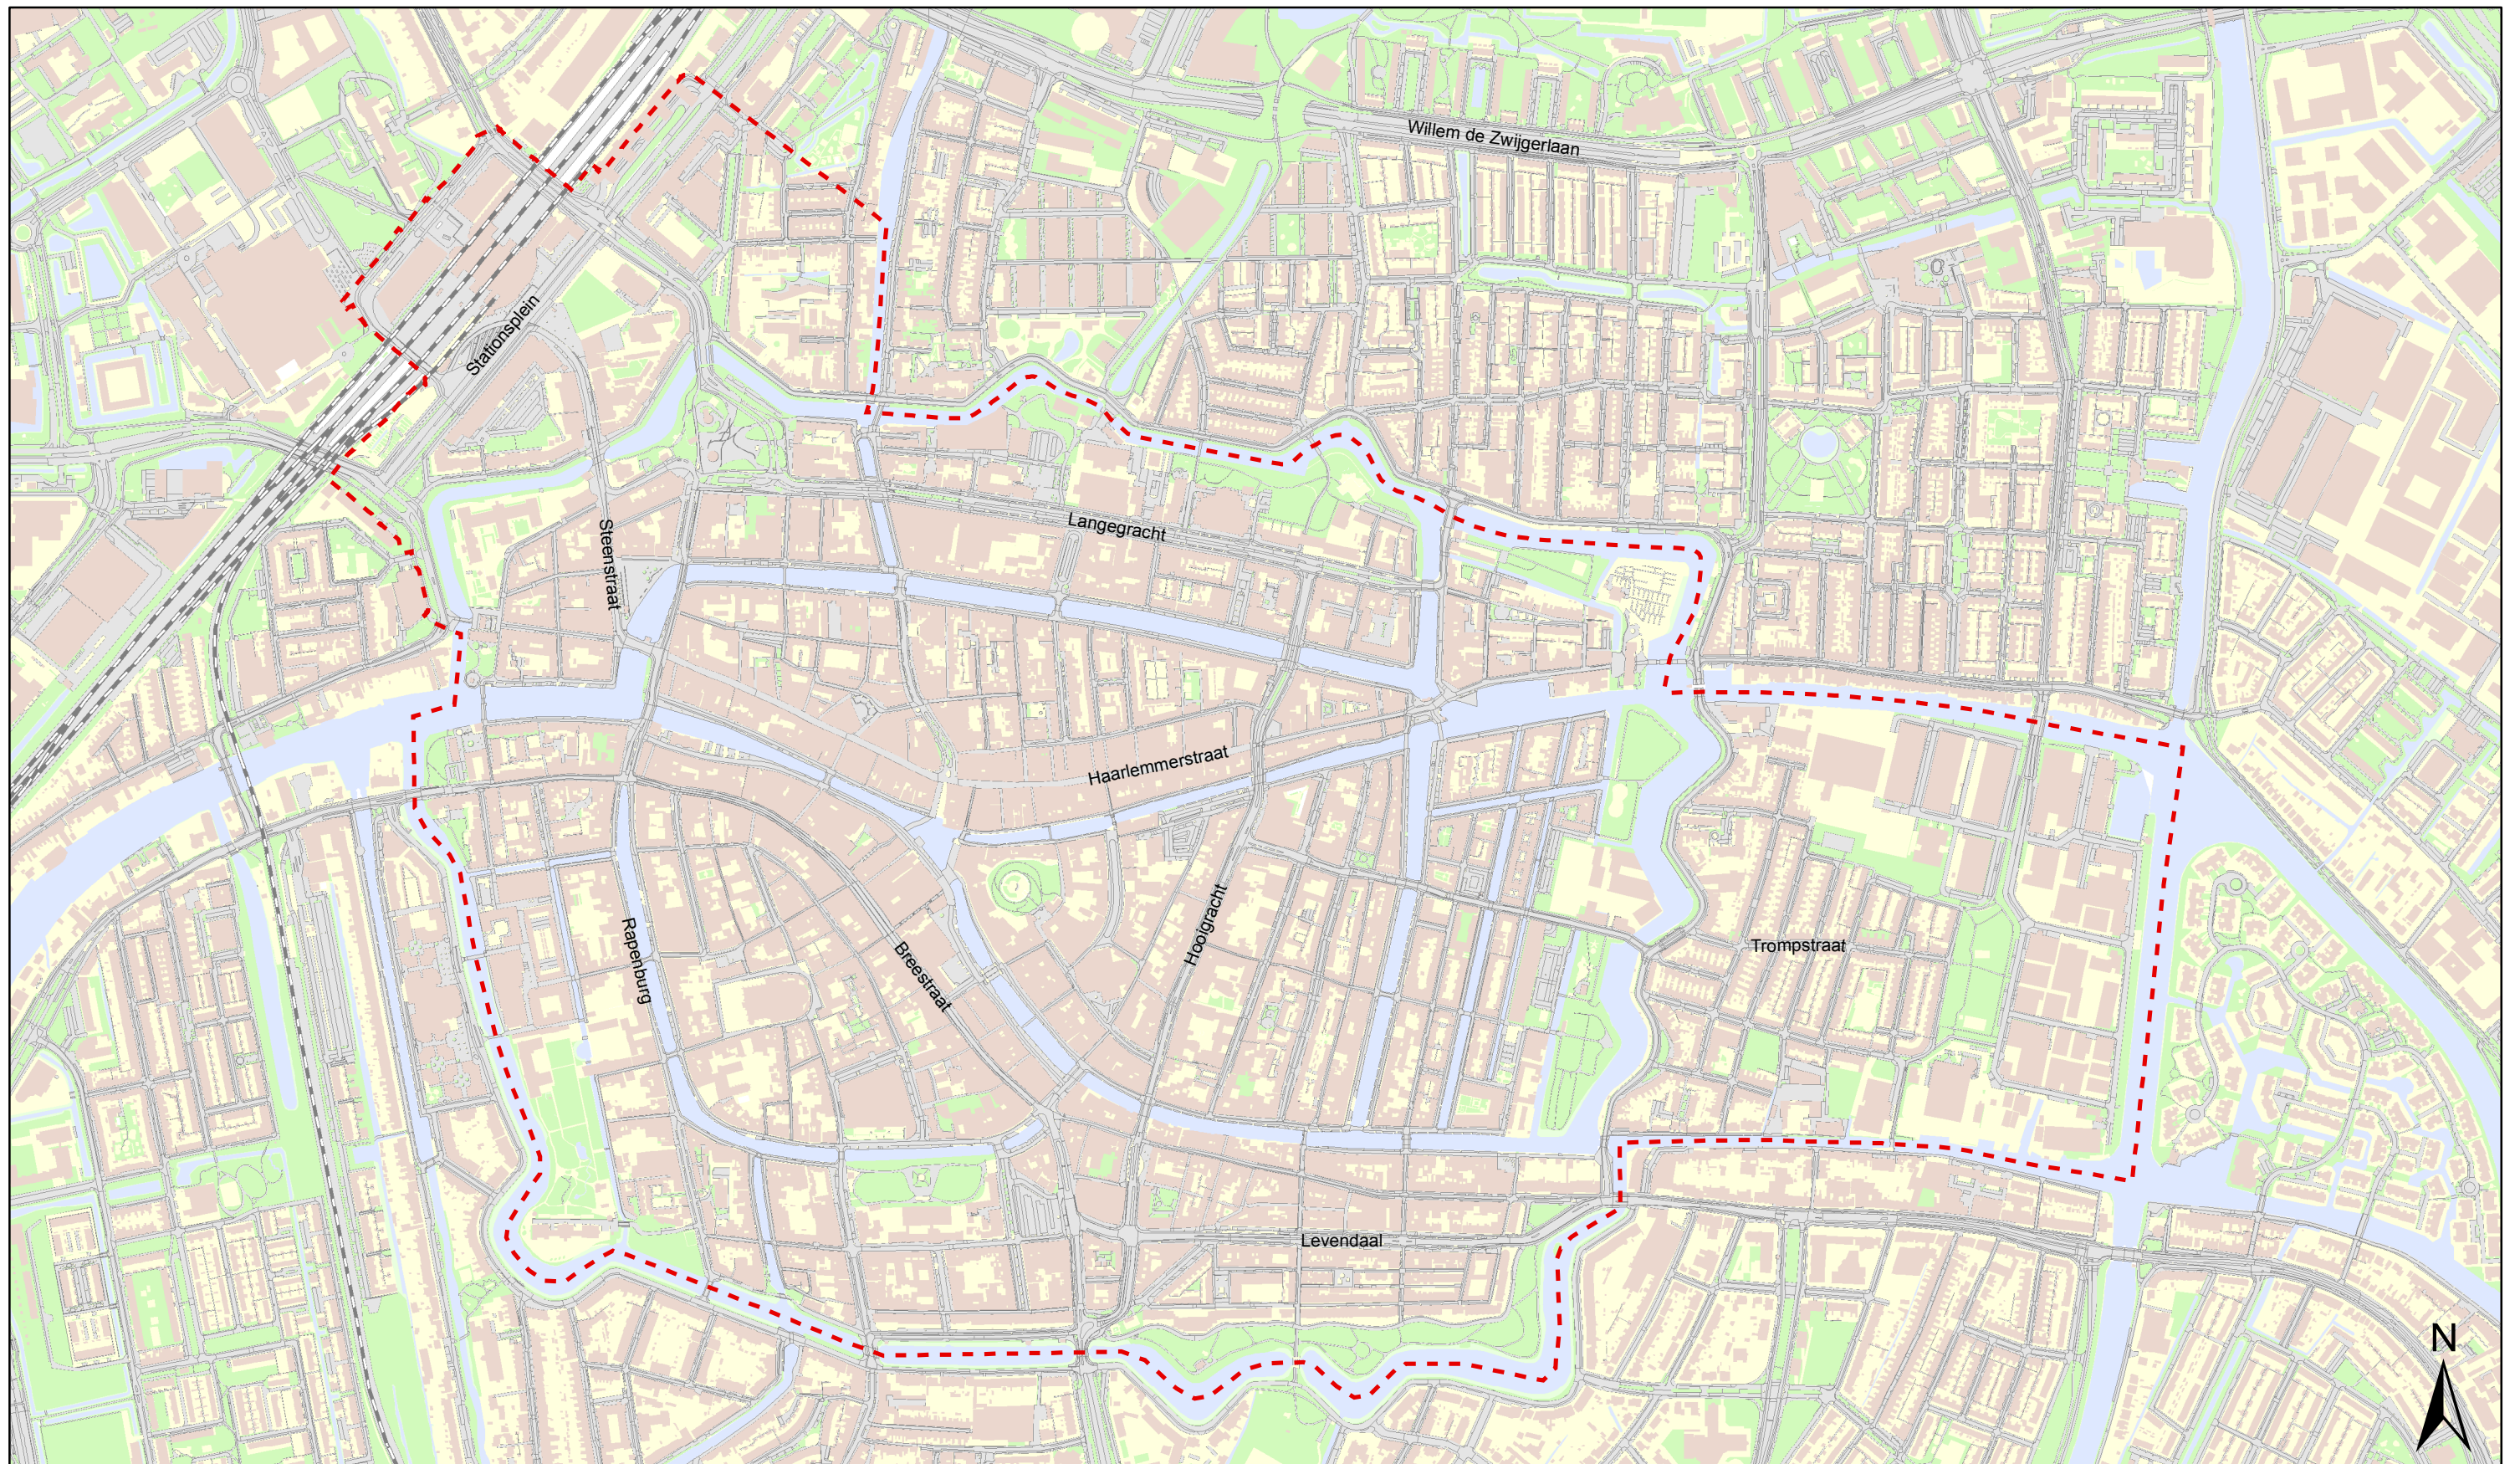

# Gebied alcoholverbod Centrum

## Legenda

 Grens gebied

0 50 100 200 300 400 500 Meter

<b>Kaart: 1a</b>
Kenmerk: B&Wnr: 18.0321
Datum: 17-7-2018