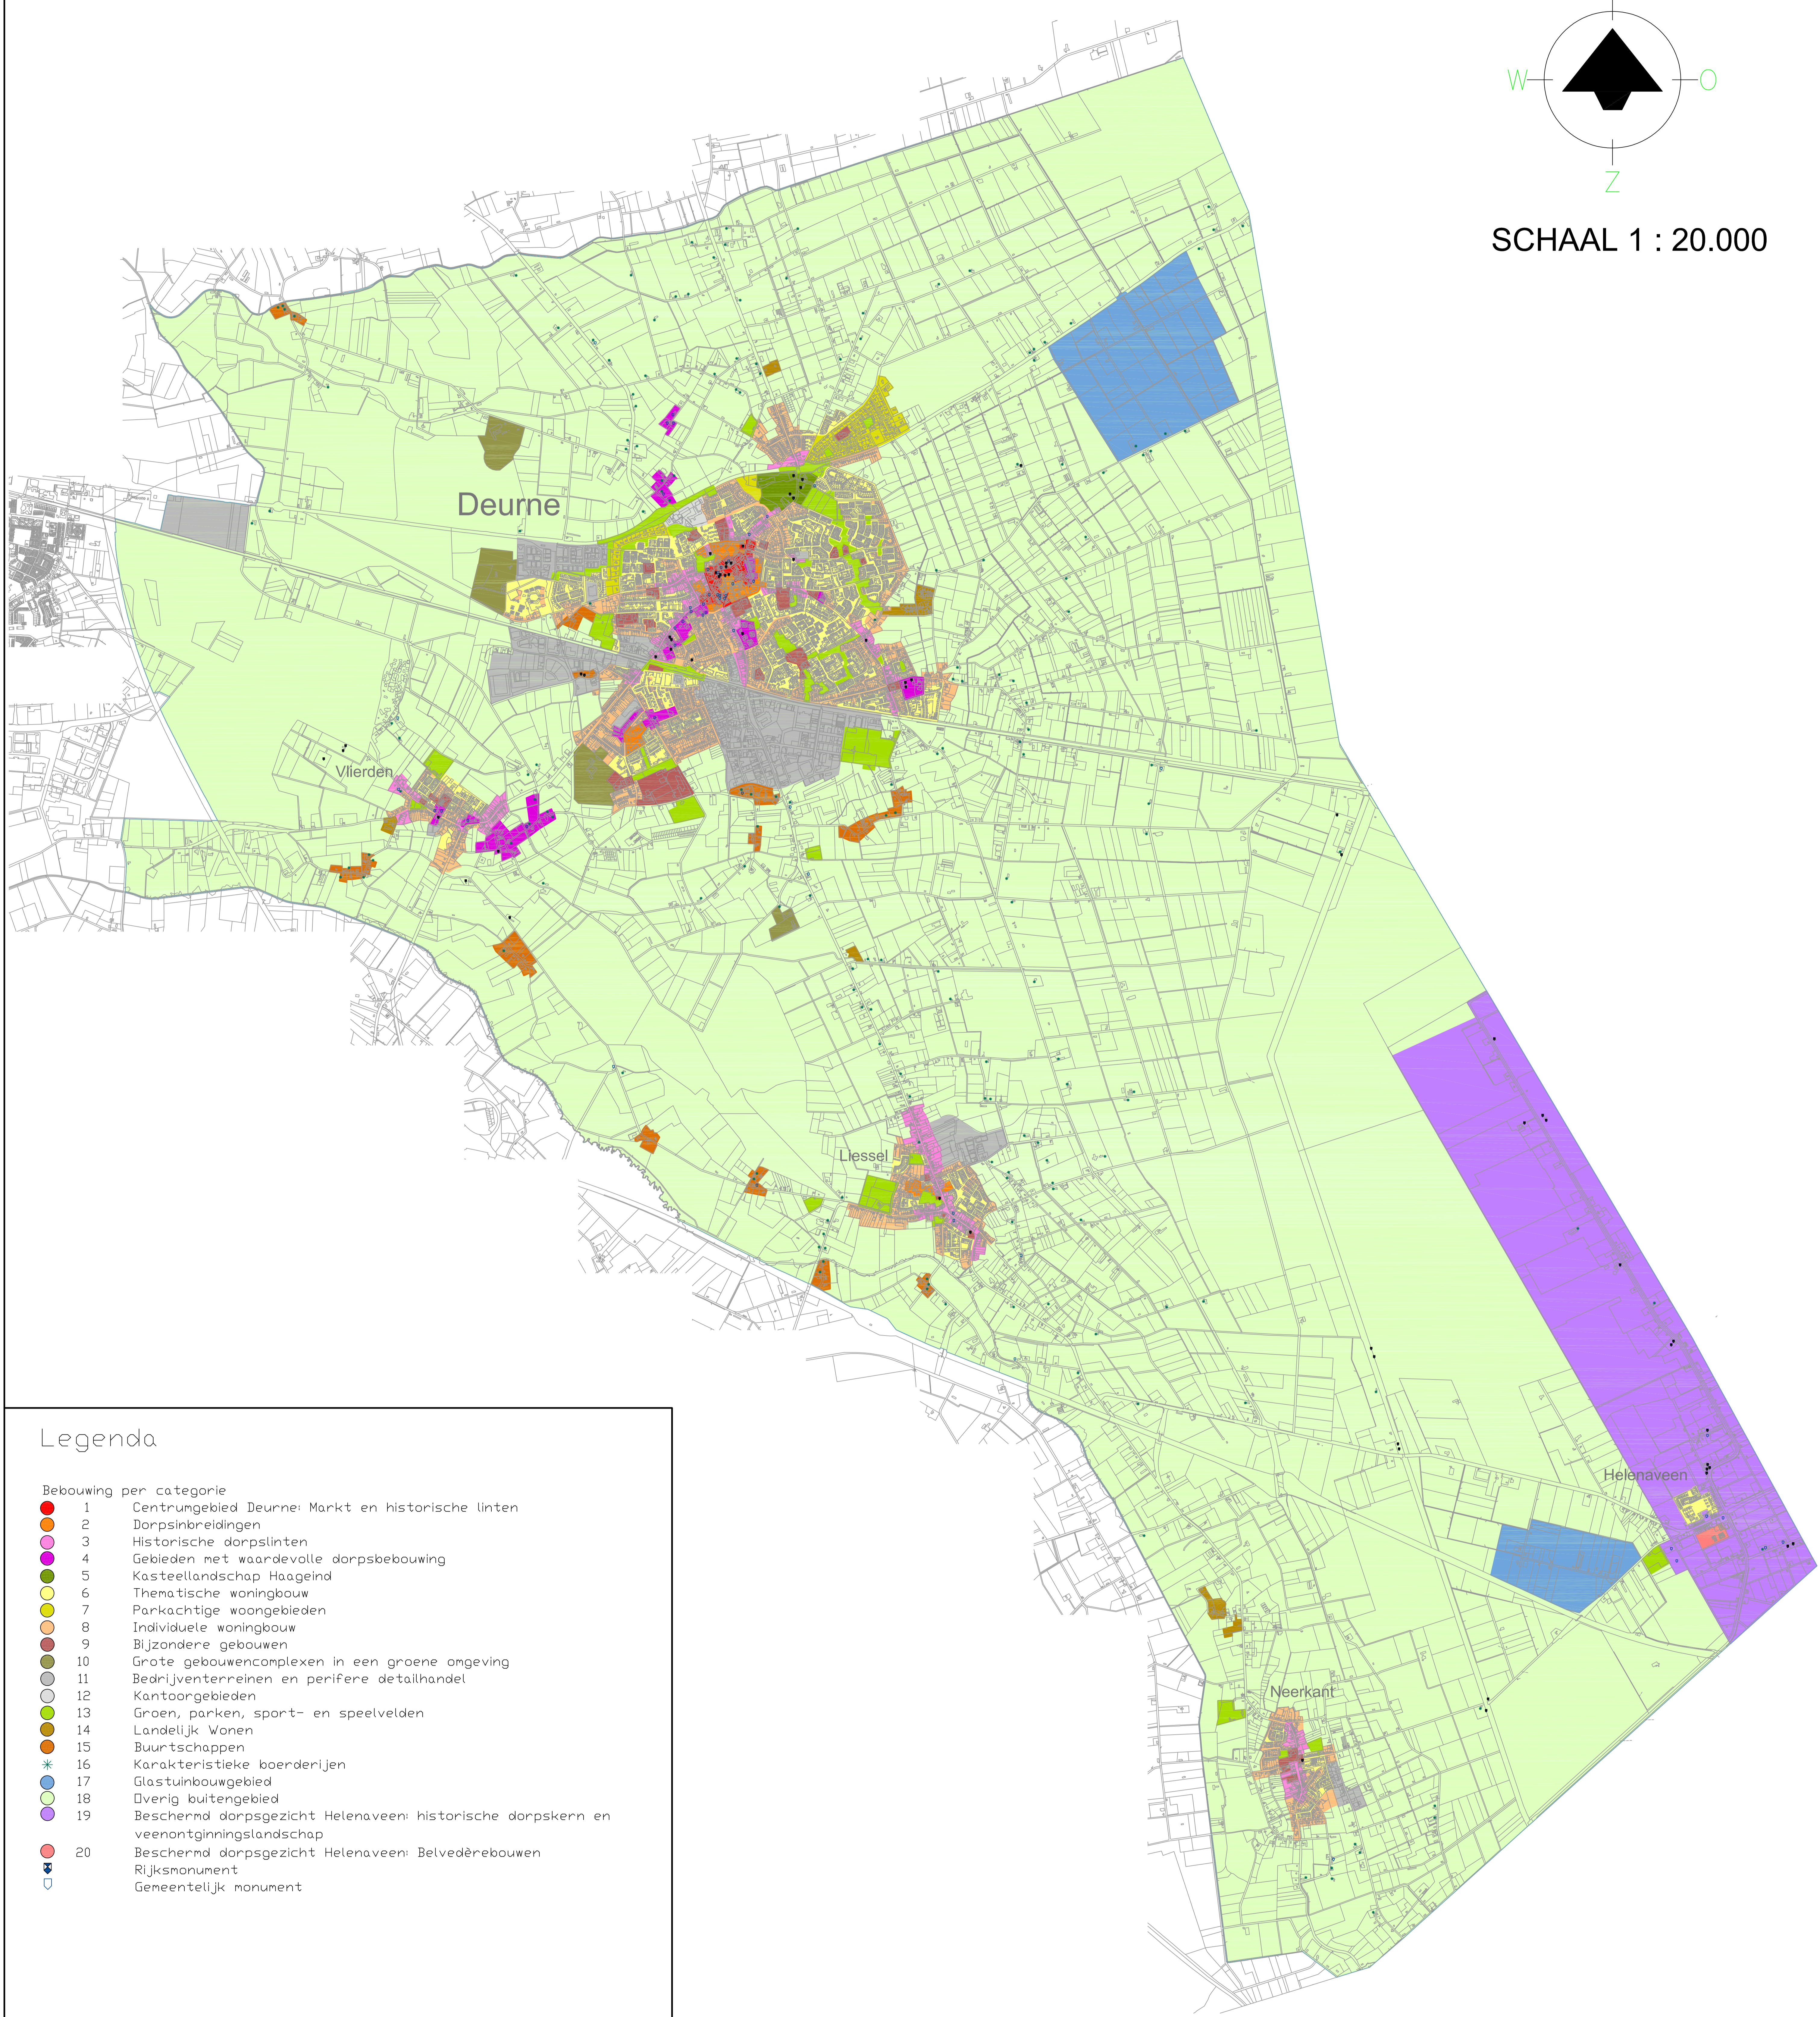

SCHAAL 1 : 20.000

Legenda

- Bebouwing per categorie
- 1 Centrumgebied Deurne: Markt en historische linten
 - 2 Dorpsinbreidingen
 - 3 Historische dorpslinten
 - 4 Gebieden met waardevolle dorpsbebouwing
 - 5 Kasteellandschap Haageind
 - 6 Thematische woningbouw
 - 7 Parkachtige woongebieden
 - 8 Individuele woningbouw
 - 9 Bijzondere gebouwen
 - 10 Grote gebouwencomplexen in een groene omgeving
 - 11 Bedrijventerreinen en perifere detailhandel
 - 12 Kantoorgebieden
 - 13 Groen, parken, sport- en speelvelden
 - 14 Landelijk Wonen
 - 15 Buurtschappen
 - 16 Karakteristieke boerderijen
 - 17 Gastuinbouwgebied
 - 18 Overig buitengebied
 - 19 Beschermd dorpsgezicht Helenaveen: historische dorpskern en veenontginningslandschap
 - 20 Beschermd dorpsgezicht Helenaveen: Belvédèrebouwen
 - Rijksmonument
 - Gemeentelijk monument

Welstandskaart gemeente Deurne 2014
 Blad: Deurne
 Onderdeel van Welstandsnota gemeente Deurne 2014

Schaal: 1 : 20.000
 Ontwerp: 22 jan. 2013
 Vastgesteld door de gemeenteraad op 28 jan. 2014

Formaat A0-S