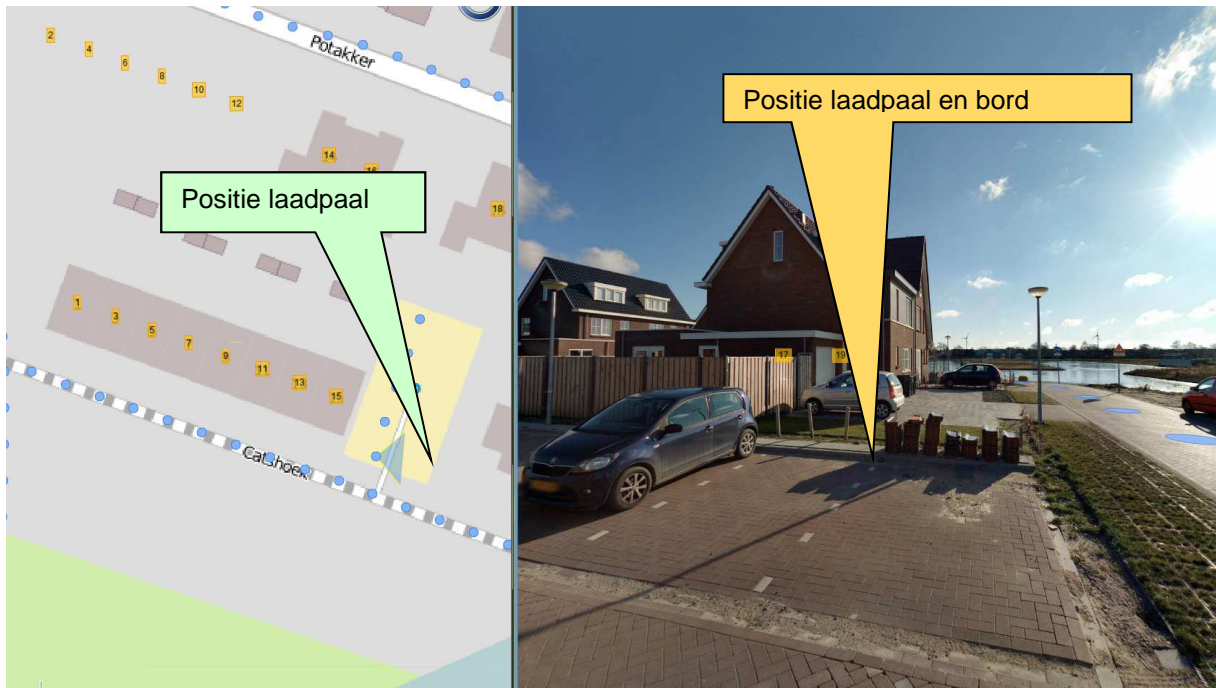

Catshoek 15, Alkmaar

Borden:

Oplaadpunt. Uitsluitend parkeren voor elektrische voertuigen die zichtbaar worden opgeladen.

Vakmarkering:

Vak links en rechts naast laadpaal: groen met wit logo