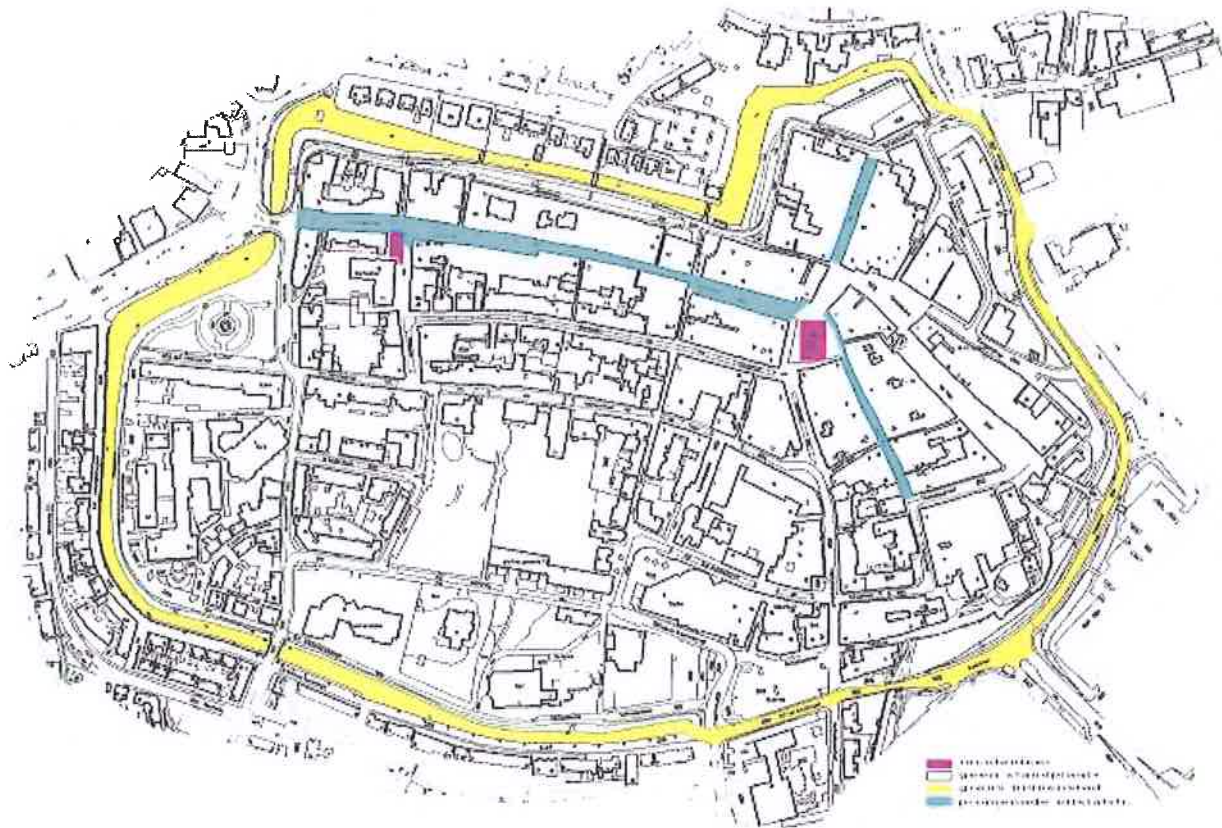

## Bijlage 4

### Locaties binnenstad

De aangewezen locaties zijn paars gearceerd:

- Tijdelijke standplaats locatie Hooginde-Hoogendsestraat
- Tijdelijke standplaats locatie Markt (Groenmarkt)

(proeflocatie Varkensmarkt is niet aangegeven)