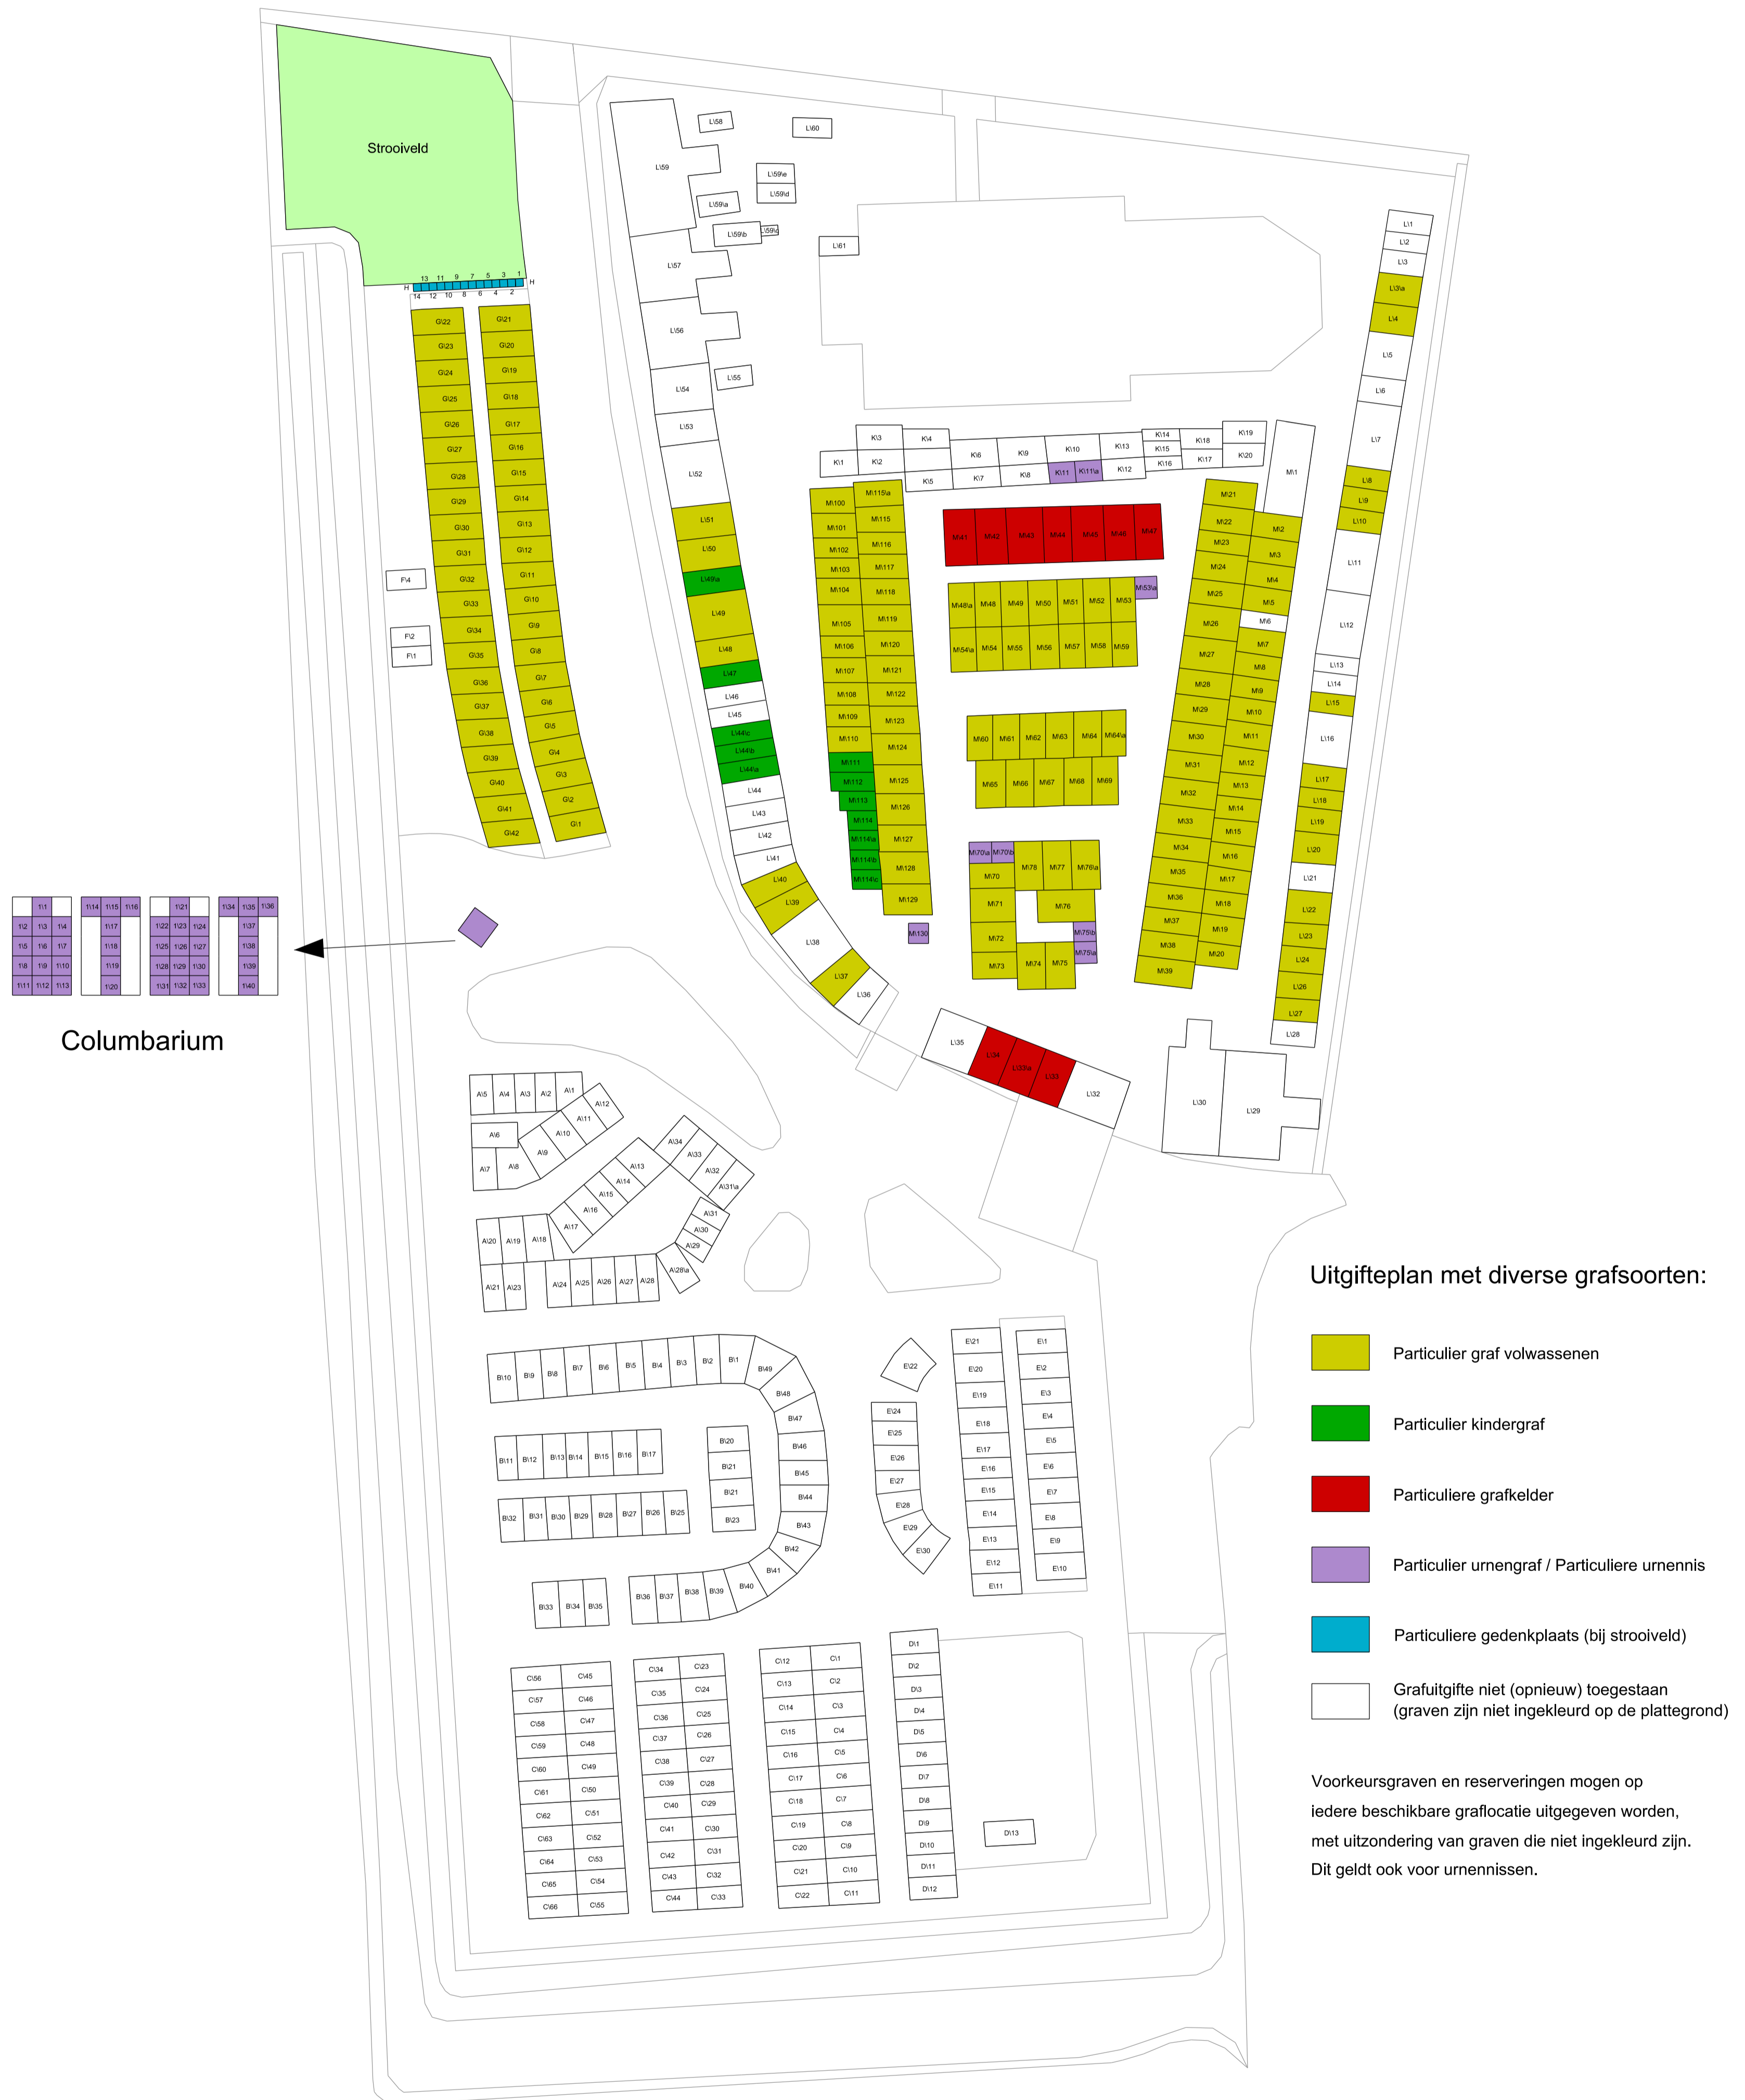

# Begraafplaats Wadenoijen

Plattegrond behorend bij:  
 Uitvoeringsbesluit gemeentelijke begraafplaatsen gemeente Tiel,  
 gelet op artikel 1 en 2, d.d. ....  
 de burgemeester,