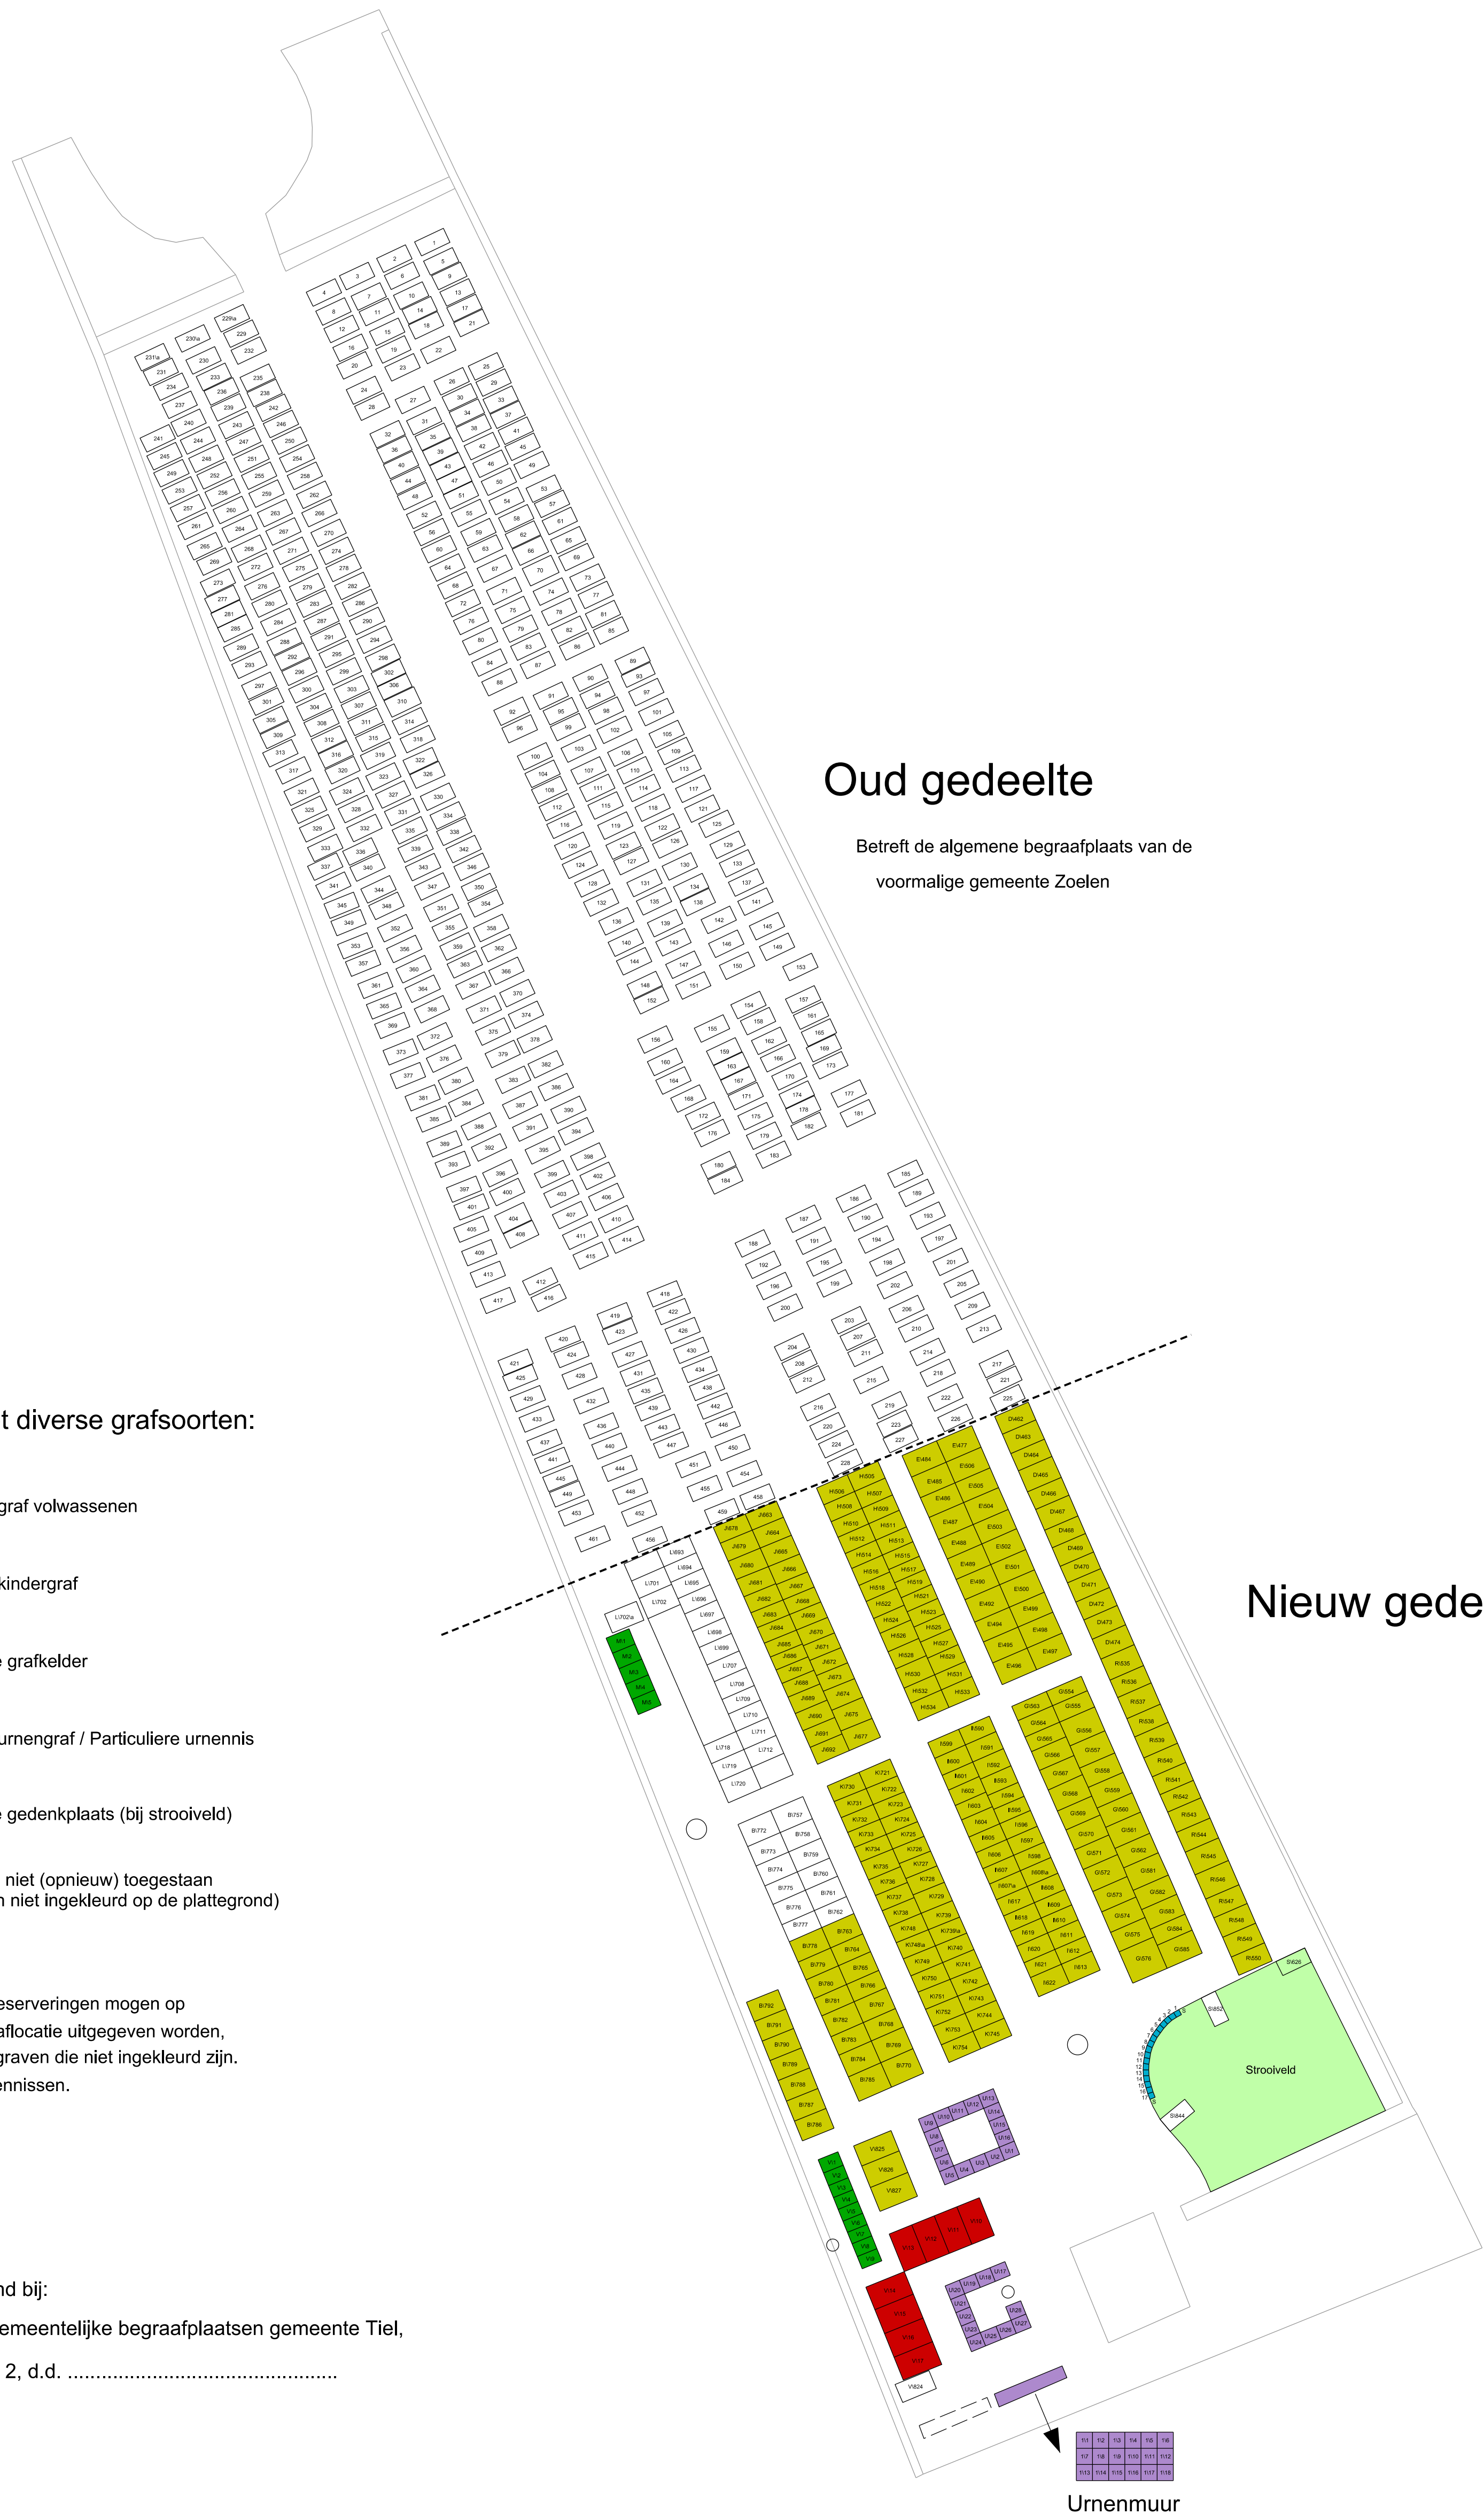

Begraafplaats Kapel-Avezaath

Oud gedeelte

Betreft de algemene begraafplaats van de voormalige gemeente Zoelen

Uitgifteplan met diverse grafsoorten:

- Particulier graf volwassenen
- Particulier kindergraf
- Particuliere grafkelder
- Particulier urngraf / Particuliere urnennis
- Particuliere gedenkplaats (bij strooiveld)
- Grafuitgifte niet (opnieuw) toegestaan (graven zijn niet ingekleurd op de plattegrond)

Urnenmuur