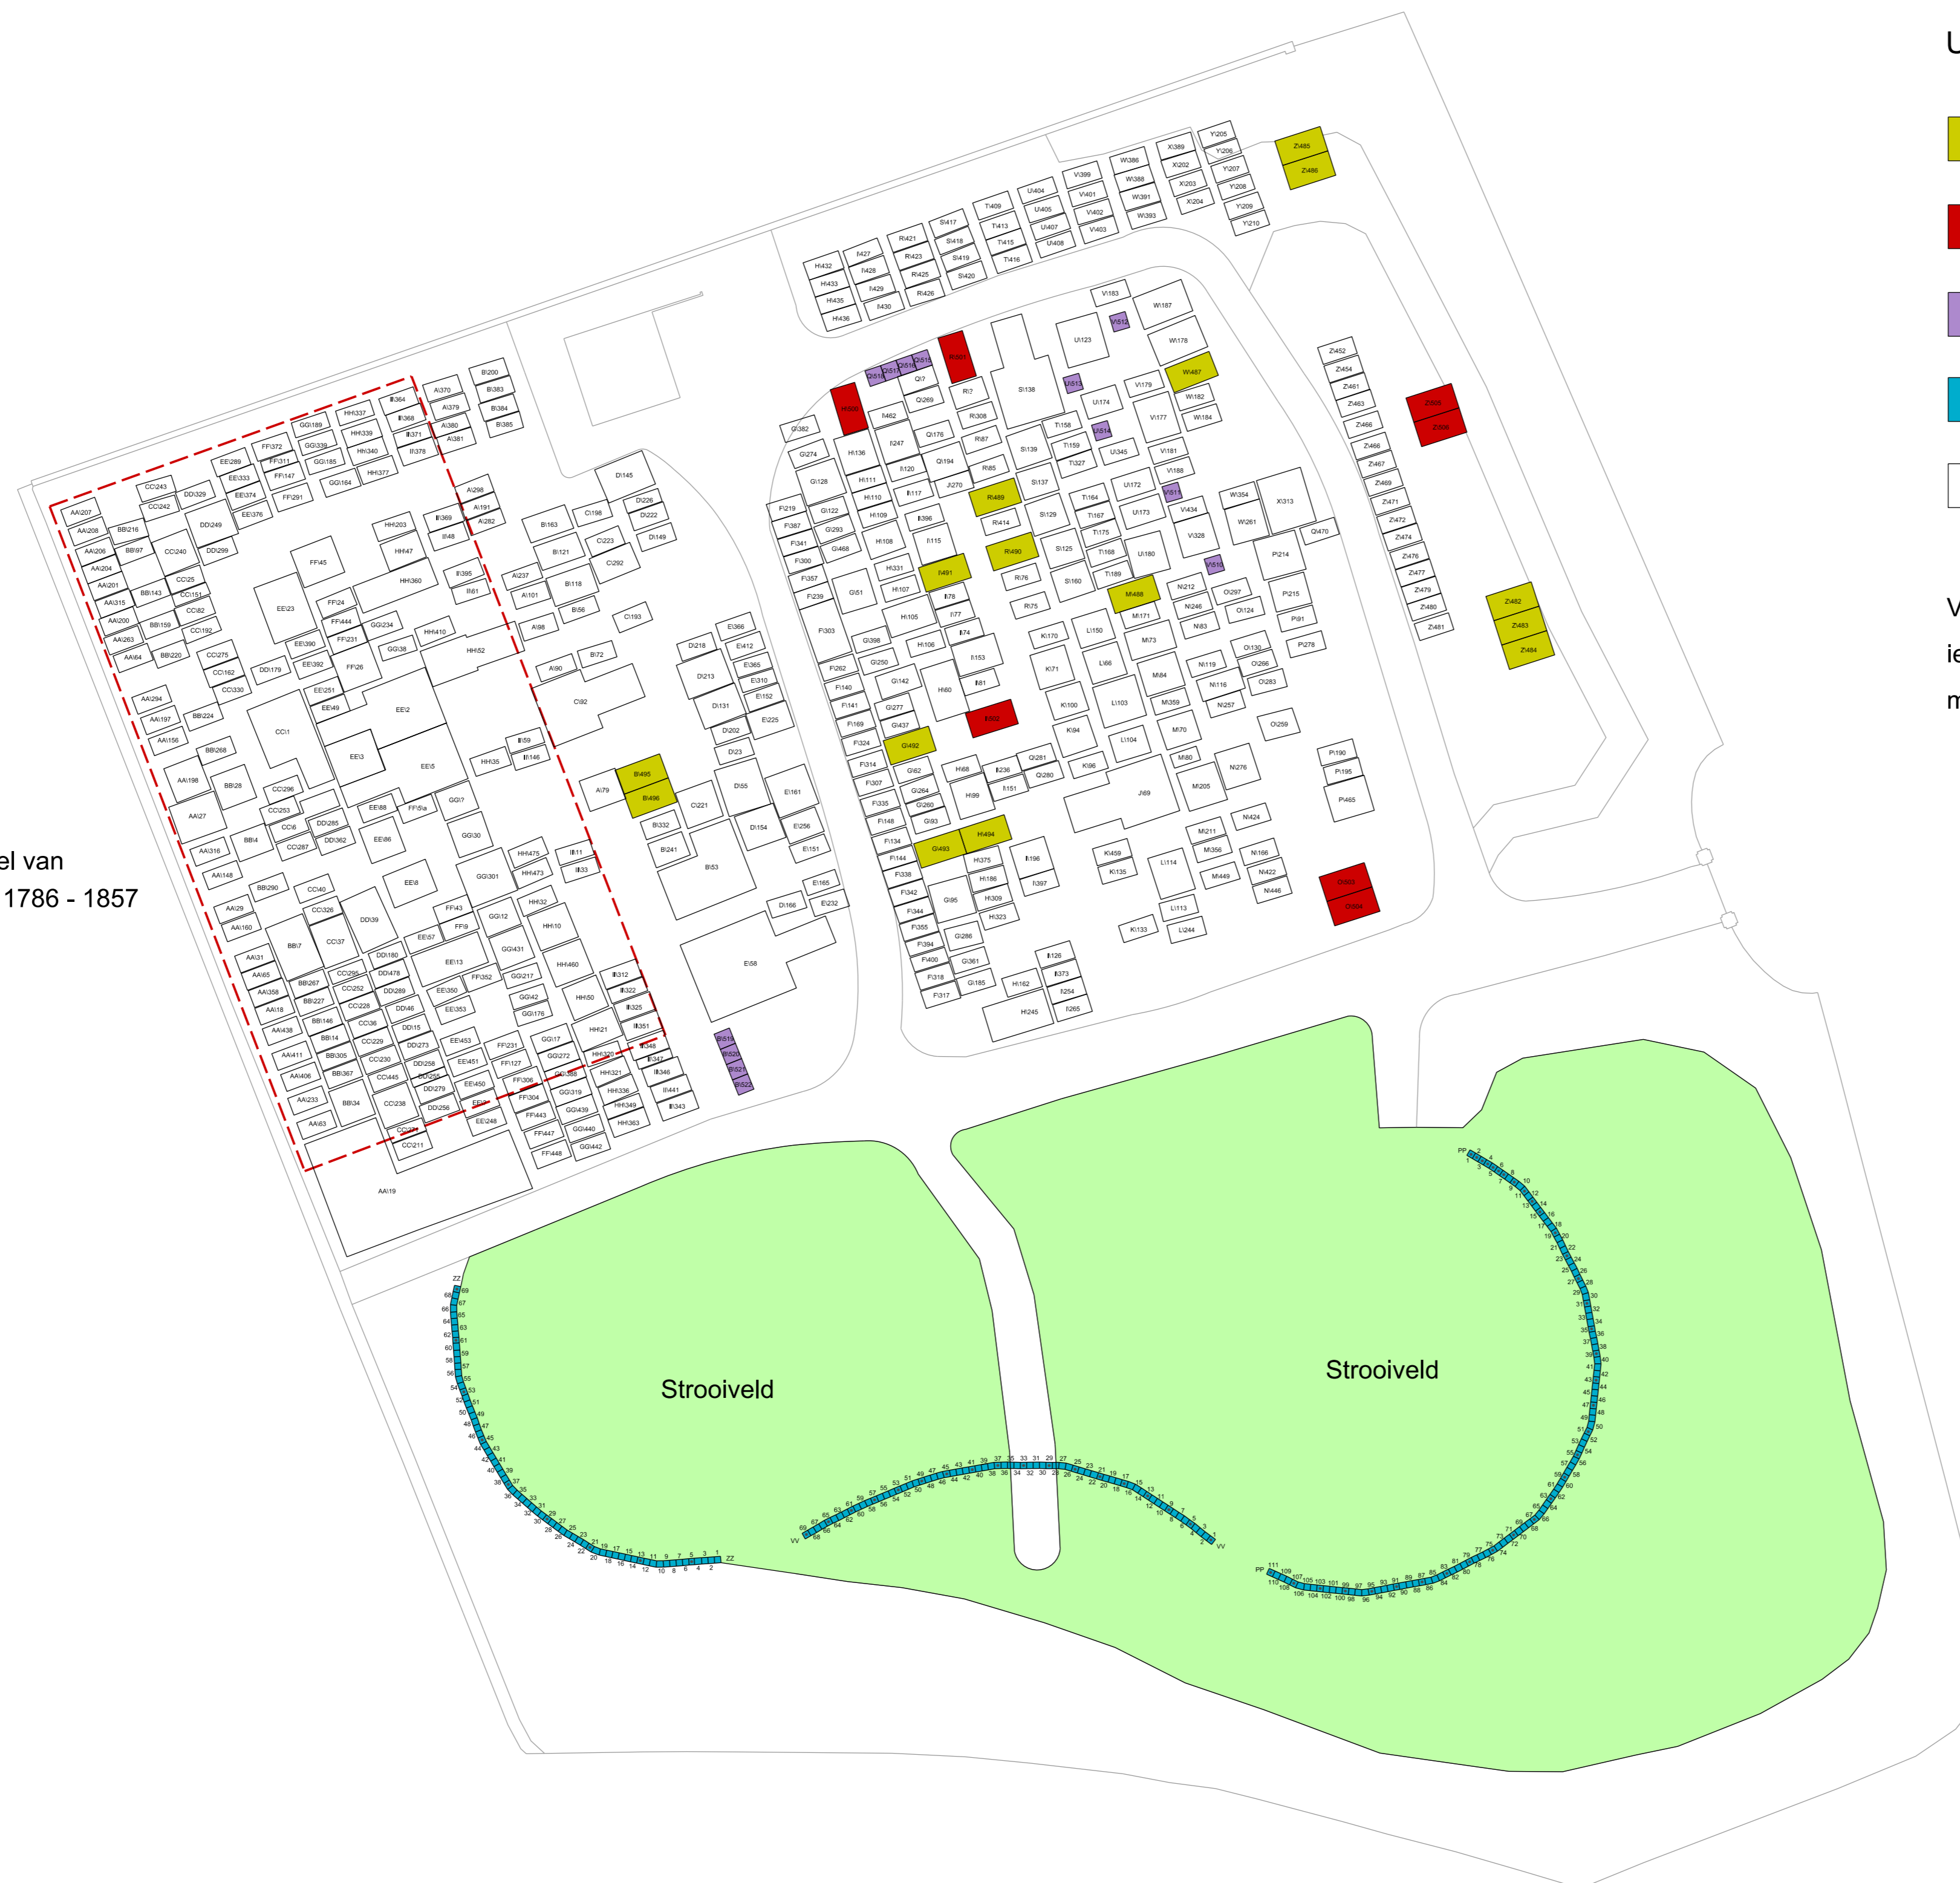

Begraafplaats Ter Navolging

Oudste deel van
omstreeks 1786 - 1857

Uitgifteplan met diverse grafsoorten:

-  Particulier graf volwassenen
-  Particuliere grafkelder
-  Particulier urnengraf
-  Particuliere gedenkplaats (bij strooiveld)
-  Grafuitgifte niet (opnieuw) toegestaan
(graven zijn niet ingekleurd op de plattegrond)

Voorkeursgraven en reserveringen mogen op
iedere beschikbare graflocatie uitgegeven worden,
met uitzondering van graven die niet ingekleurd zijn.

Plattegrond behorend bij:
Uitvoeringsbesluit gemeentelijke begraafplaatsen gemeente Tiel,
gelet op artikel 1 en 2, d.d.
de burgemeester,