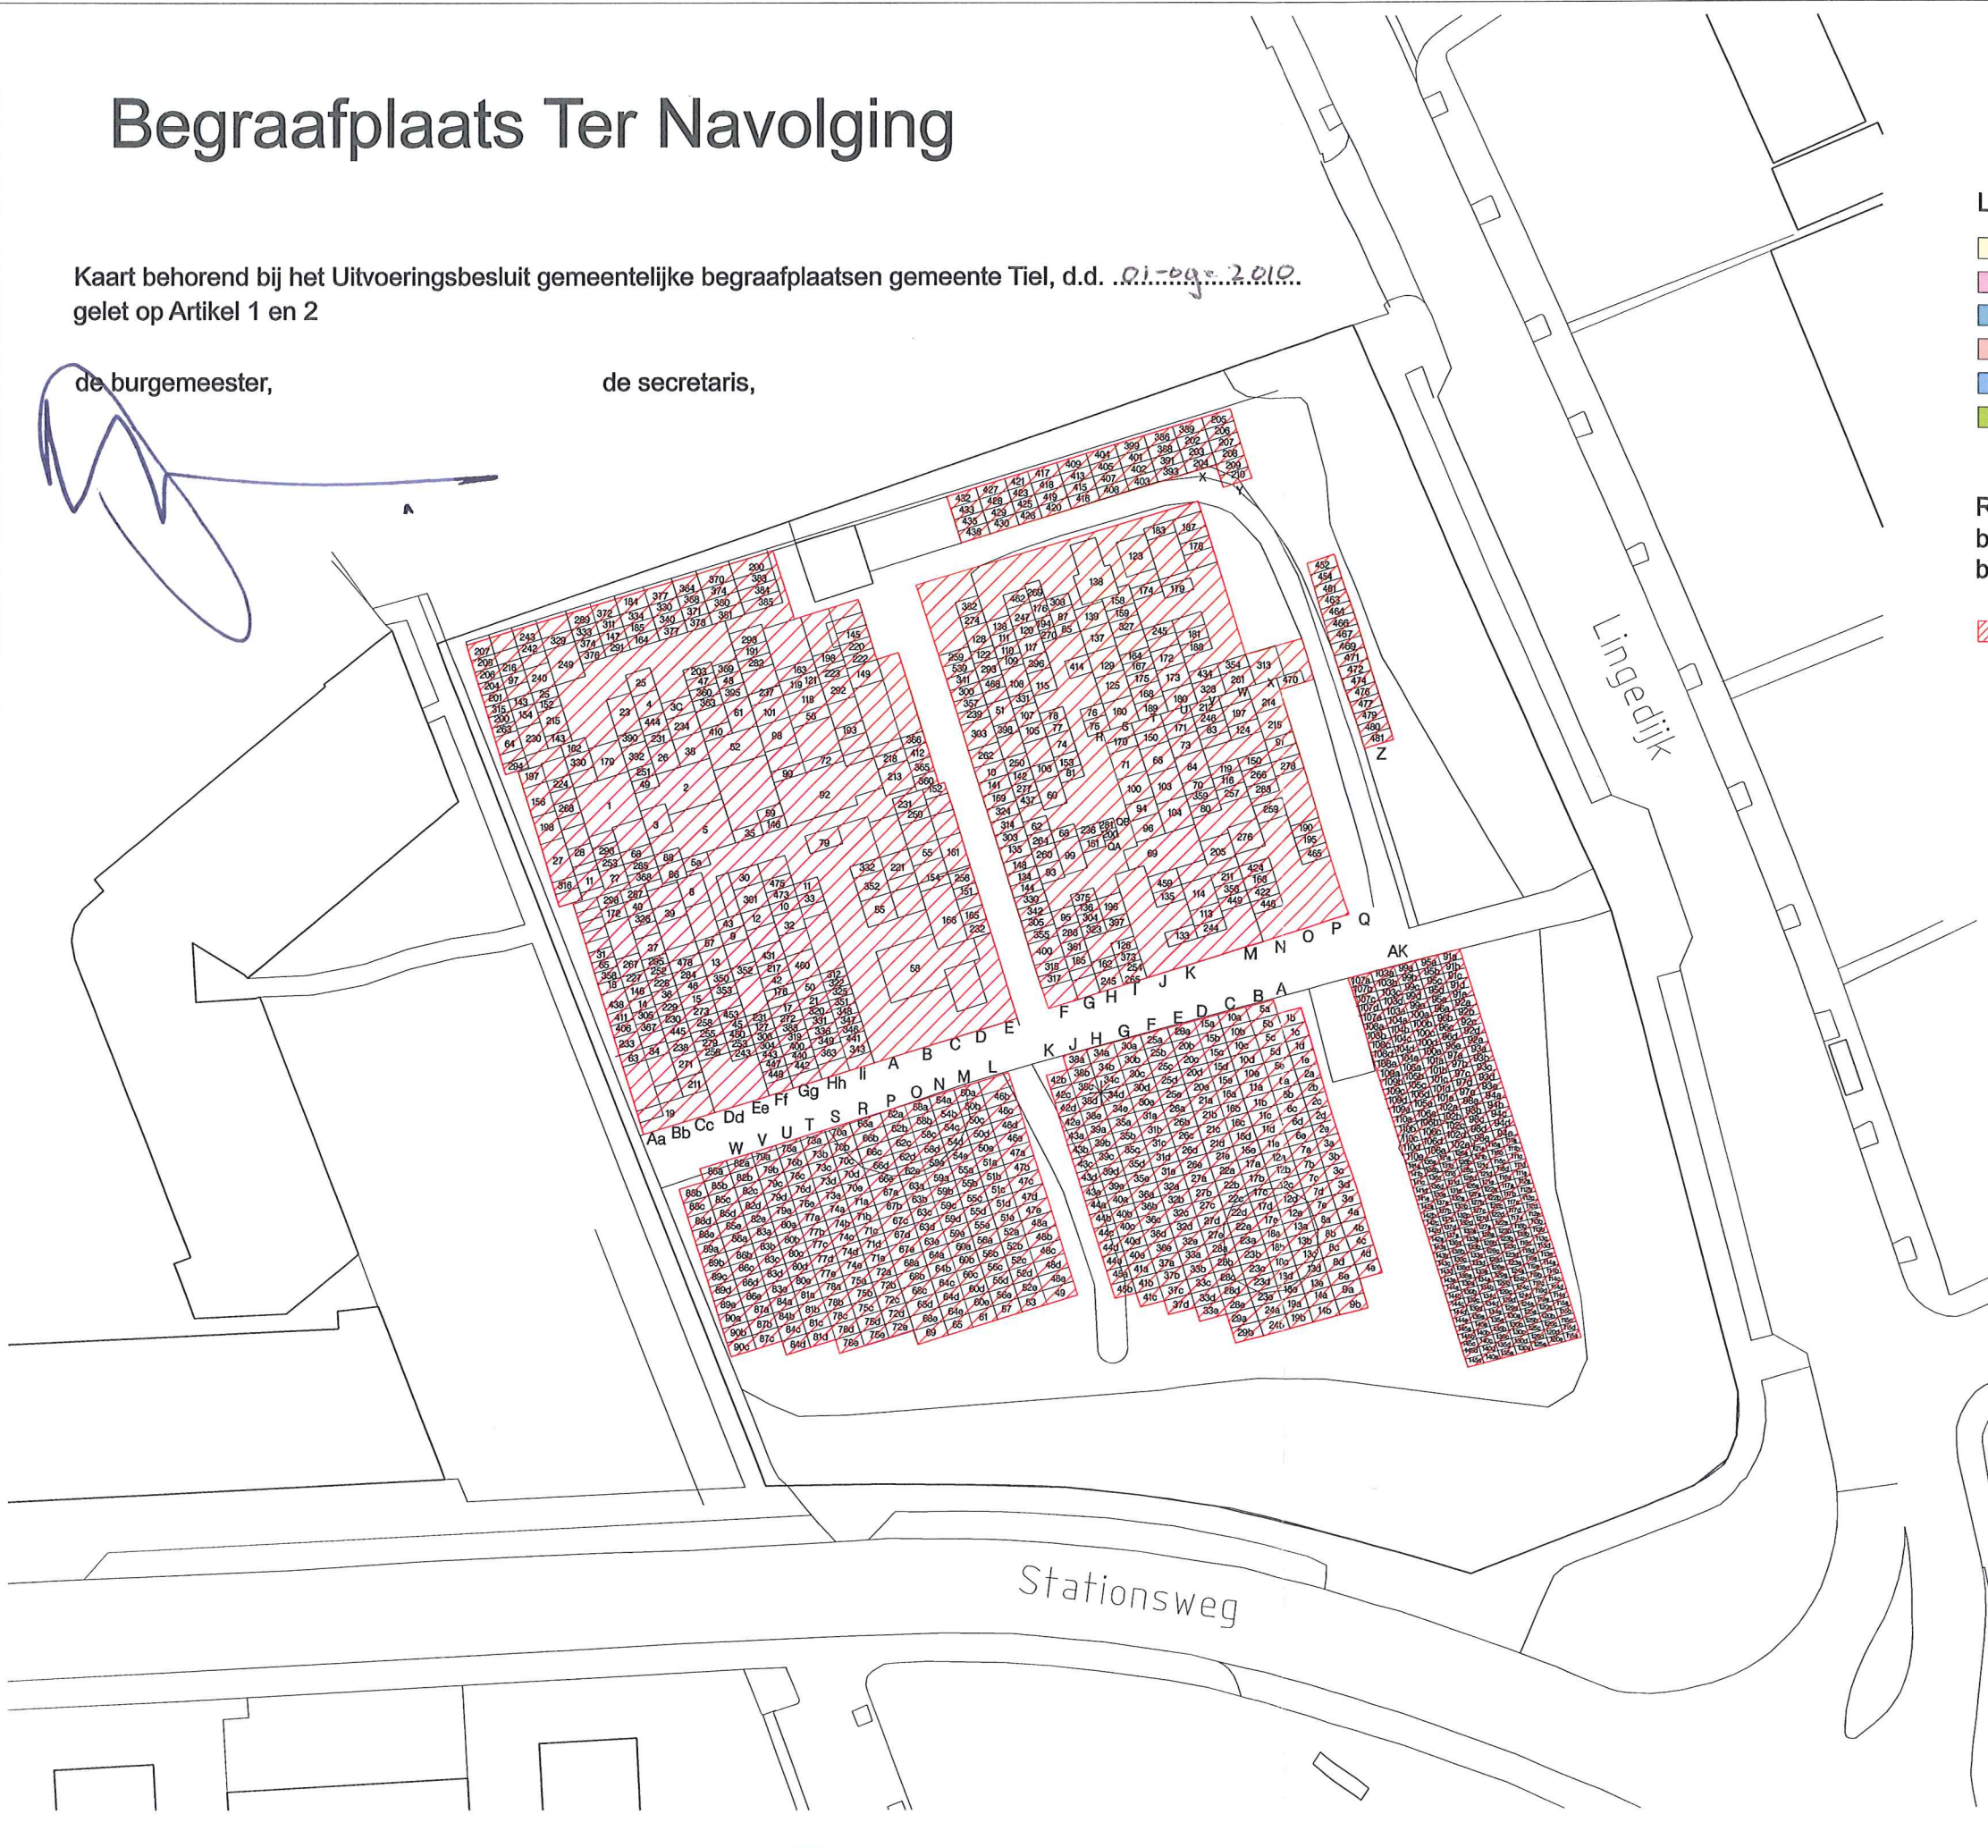

Begraafplaats Ter Navolging

Kaart behorend bij het Uitvoeringsbesluit gemeentelijke begraafplaatsen gemeente Tiel, d.d. 01-09-2010.
gelet op Artikel 1 en 2

de burgemeester,

de secretaris,

Legenda

- Particuliere graven (vanaf 12 jaar)
- Particuliere kindergraven (tot en met 12 jaar)
- Algemene graven
- Particuliere grafkelders
- Particuliere urnengraven, - nissen, - kelders
- Asverstrooiveld

Reserveren van voorkeursgraven kan op iedere beschikbare graflocatie met grafnummer, behalve op de volgende plekken:

Niet (opnieuw) uitgeefbaar

Aldus opgenomen in het regelgevingregister,

Op: 17-11-2010
Onder nummer: 506
Datum bekendmaking: 19-11-2010
Datum inwerkingtreding: 20-11-2010

Afdeling:
Financiën, Personeel en Juridische Zaken