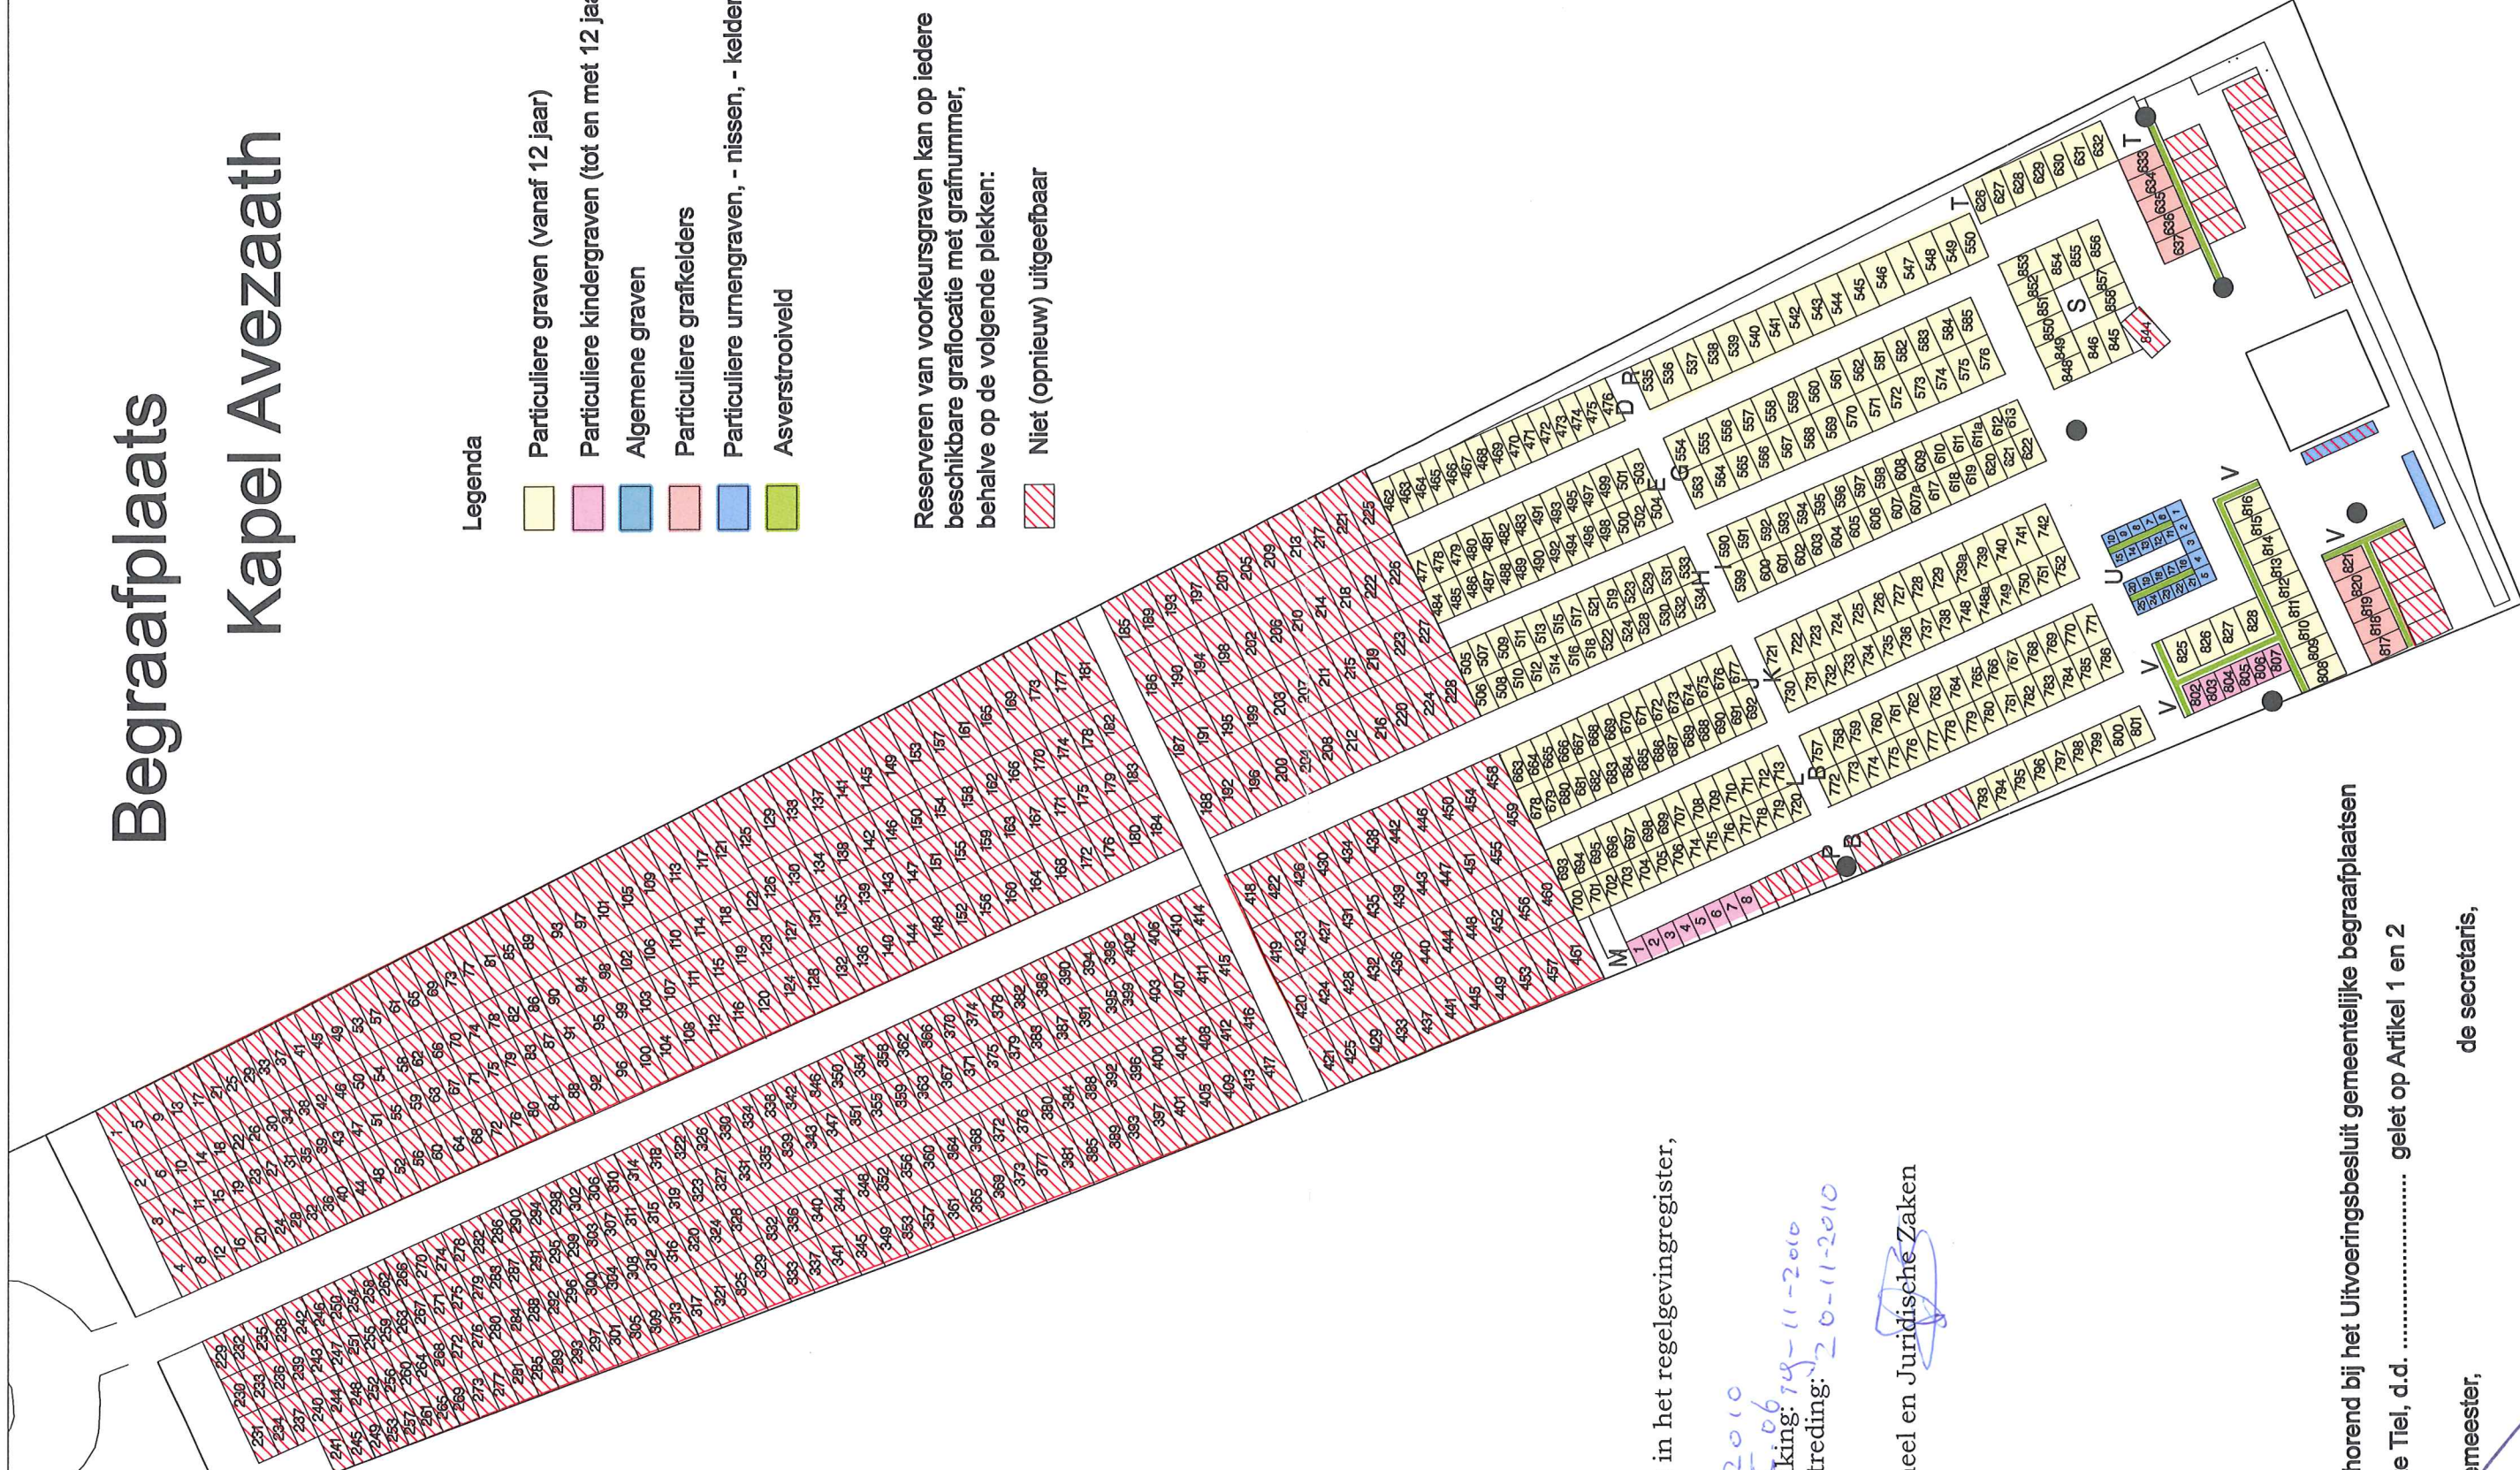

Begraafplaats Kapel Avezaath

- Legenda
- Particuliere graven (vanaf 12 jaar)
 - Particuliere kindergraven (tot en met 12 jaar)
 - Algemene graven
 - Particuliere grafkelders
 - Particuliere urnengraven, - nissen, - kelders
 - Asverstrooiveld

Reserveren van voorkeursgraven kan op iedere beschikbare graflocatie met grafnummer, behalve op de volgende plekken:

- Niet (opnieuw) uitgeefbaar

Aldus opgenomen in het regelgevingregister,

Op: 17-11-2010
 Onder nummer: 5.06
 Datum bekendmaking: 14-11-2010
 Datum inwerkingtreding: 20-11-2010