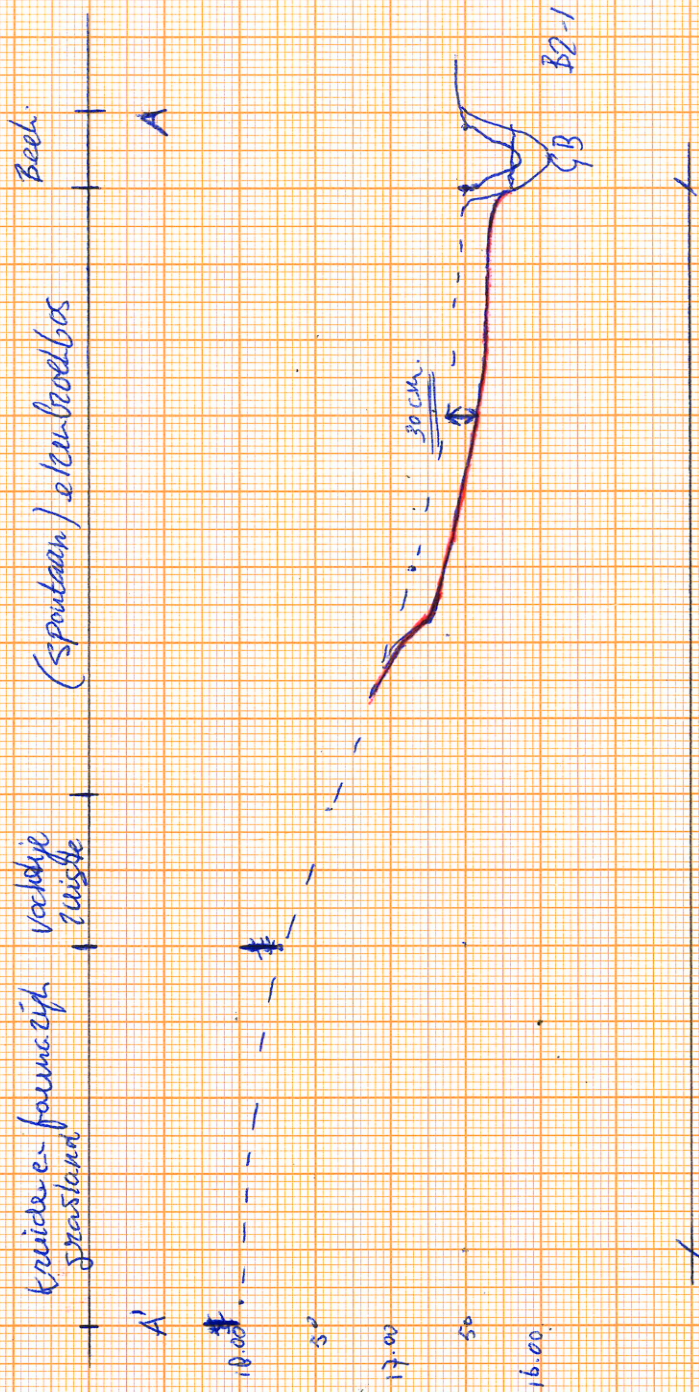

Brabant Landschap

05-2018

Dwarsdoorsnede naturomtw. Groote Beere Steenfort Middelbeers  
=> waarveldverlagij t.b.v. 0,25 ha Broekbos (spont. ontw) - val 2.

18.00  
50  
17.00  
50  
16.00

1cm = 5m