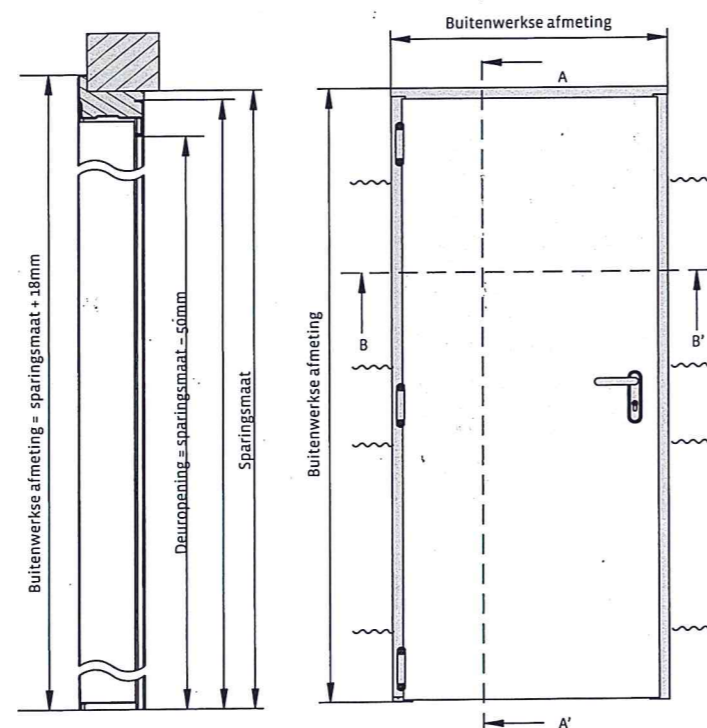

Accessoires :

Onze Agrasteel **FR** deuren kunnen worden voorzien van diverse accessoires, waardoor elke gewenste uitvoering kan worden gerealiseerd.

- deurdrangers
- brandwerend glas rond/vierkant
- panieksluiting
- electro-magneet

Alle deuraccessoires hebben het CE keurmerk