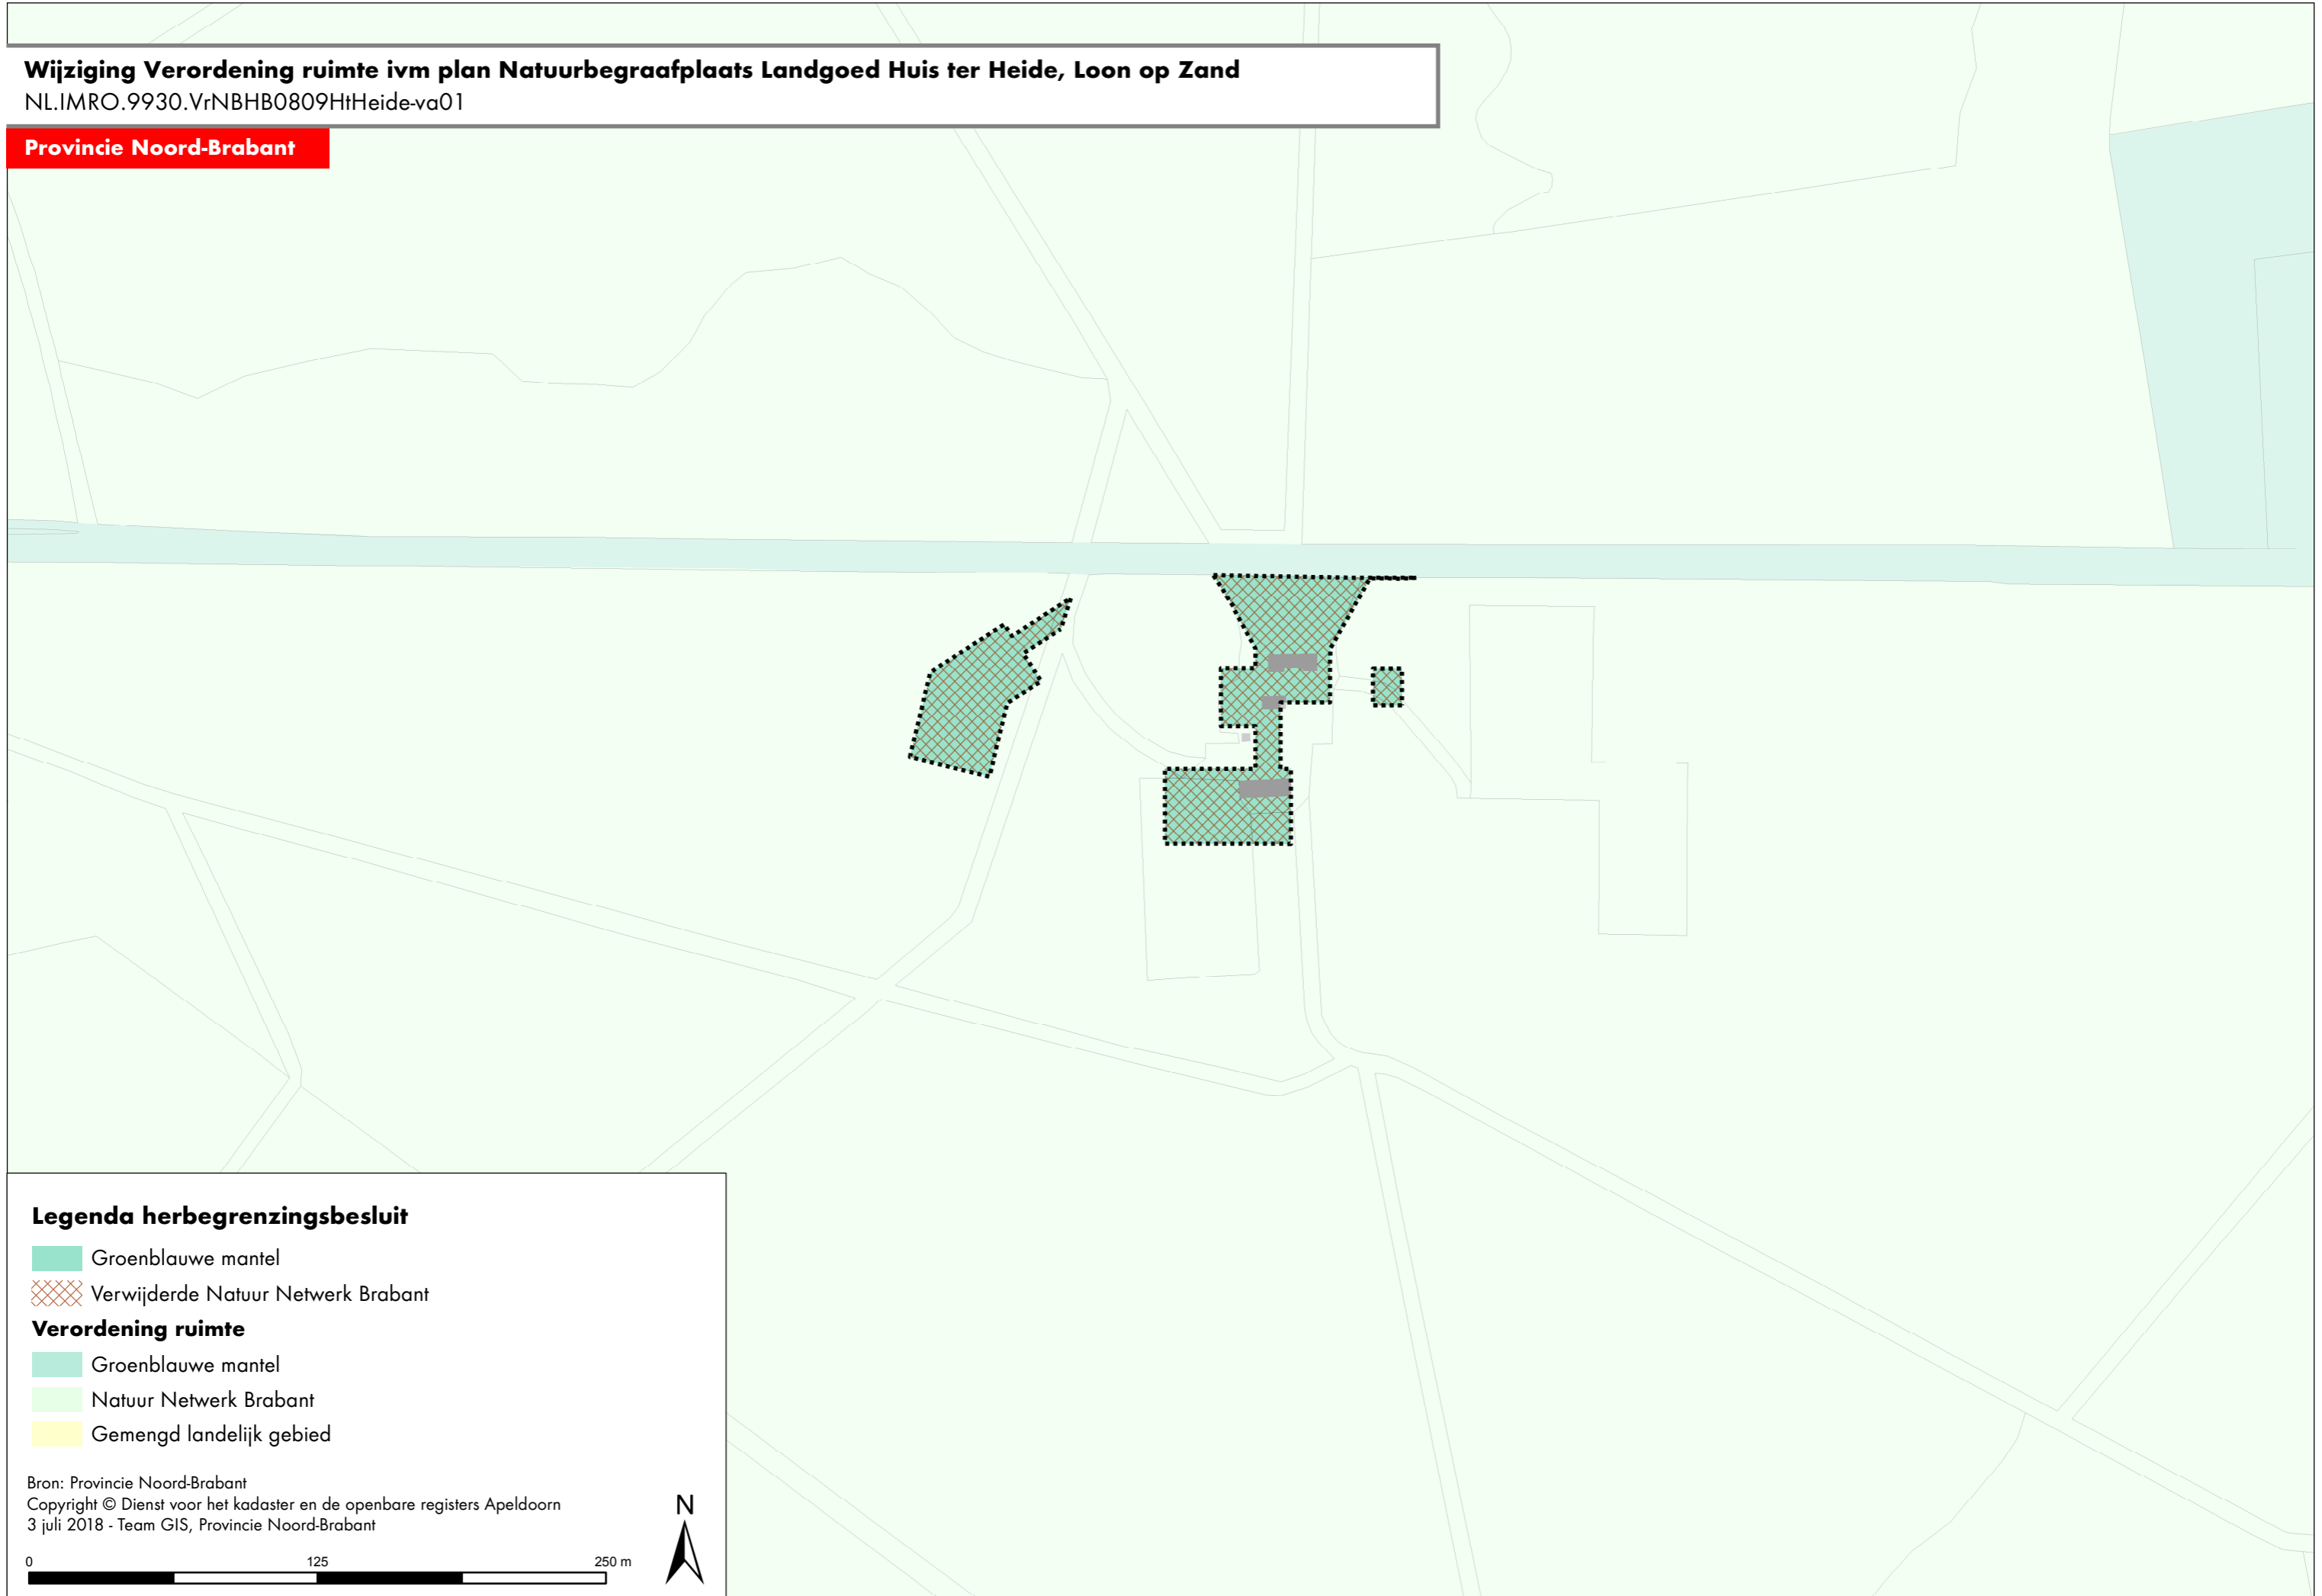

Wijziging Verordening ruimte ivm plan Natuurbegraafplaats Landgoed Huis ter Heide, Loon op Zand

NL.IMRO.9930.VrNBHB0809HtHeide-va01

Provincie Noord-Brabant

Legenda herbegrenzingsbesluit

- Groenblauwe mantel
- Verwijderde Natuur Netwerk Brabant

Verordening ruimte

- Groenblauwe mantel
- Natuur Netwerk Brabant
- Gemengd landelijk gebied

Bron: Provincie Noord-Brabant
Copyright © Dienst voor het kadaster en de openbare registers Apeldoorn
3 juli 2018 - Team GIS, Provincie Noord-Brabant