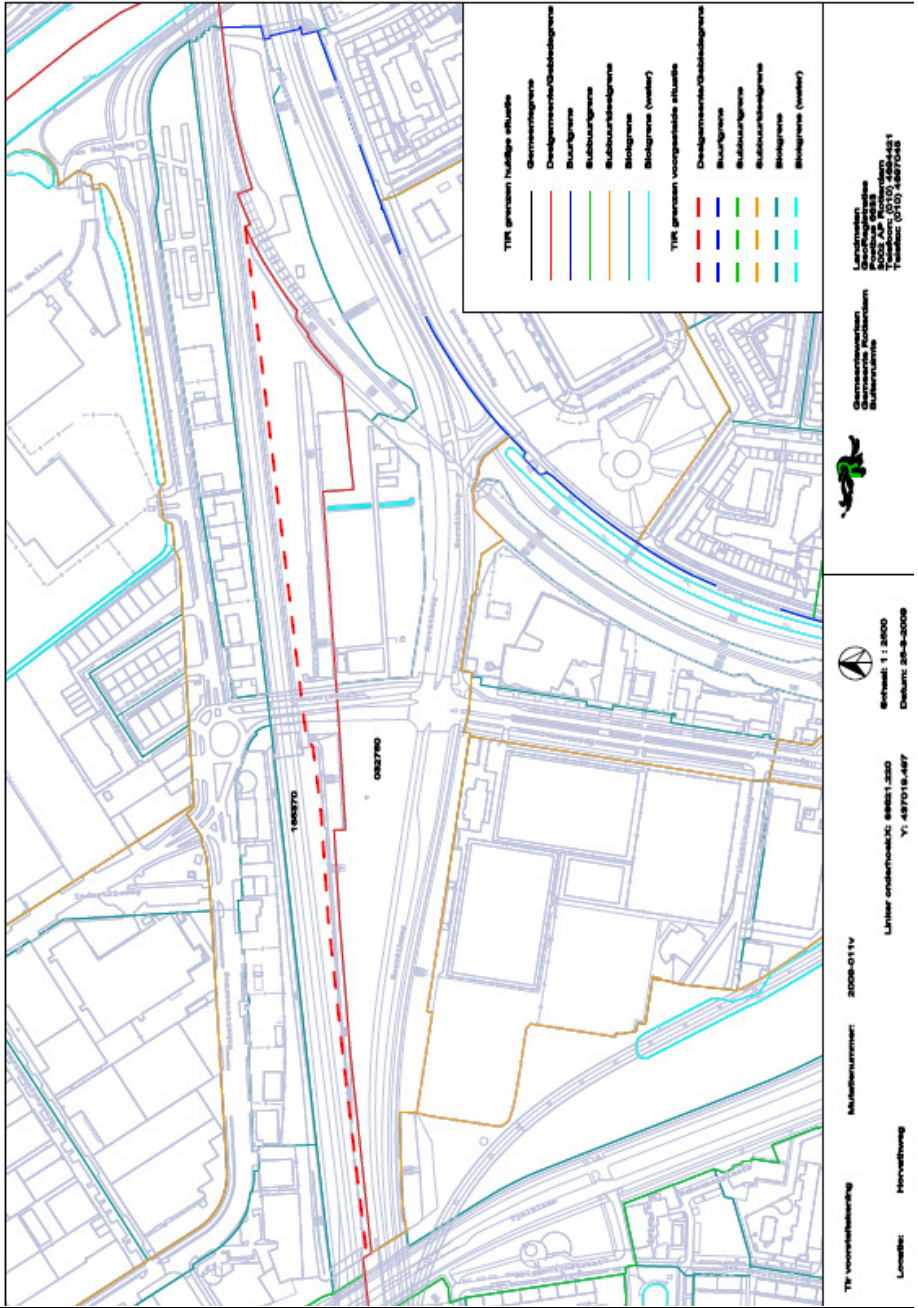

gelet op de Gemeentewet artikel 87 en de Deelgemeenteverordening 2010
artikel 7.4;

overwegende,

dat het aanbeveling verdient om de deelgemeentegrenzen in Delfshaven
en Pernis te verleggen in verband met

- de herinrichting in Delfshaven van de Horvathweg en de Vierhavensstraat/Dakpark;
- het effectiever beheer van de buitenruimte in Pernis van de Madroelhaven, de herinrichting in Pernis van de Tarwezand, Beneluxweg, Oud Pernisserweg en de Striendwaalseweg waarna de nieuwe grenzen de straatlijnen volgen;

TIR, grenzen huidige situatie	
—	Gemeentegrenze
—	Dreigemeentegrenzen
—	Stads- en dorpsgrenzen
—	Subsidiariegrenzen
—	Wijk- en buurgrenzen
—	Wijk- en buurgrenzen (overstap)
—	TIR, grenzen voorgenomen situatie
—	Dreigemeentegrenzen
—	Stads- en dorpsgrenzen
—	Subsidiariegrenzen
—	Wijk- en buurgrenzen
—	Wijk- en buurgrenzen (overstap)
—	Overige grenzen
—	Wijk- en buurgrenzen
—	Grenzen huidige situatie