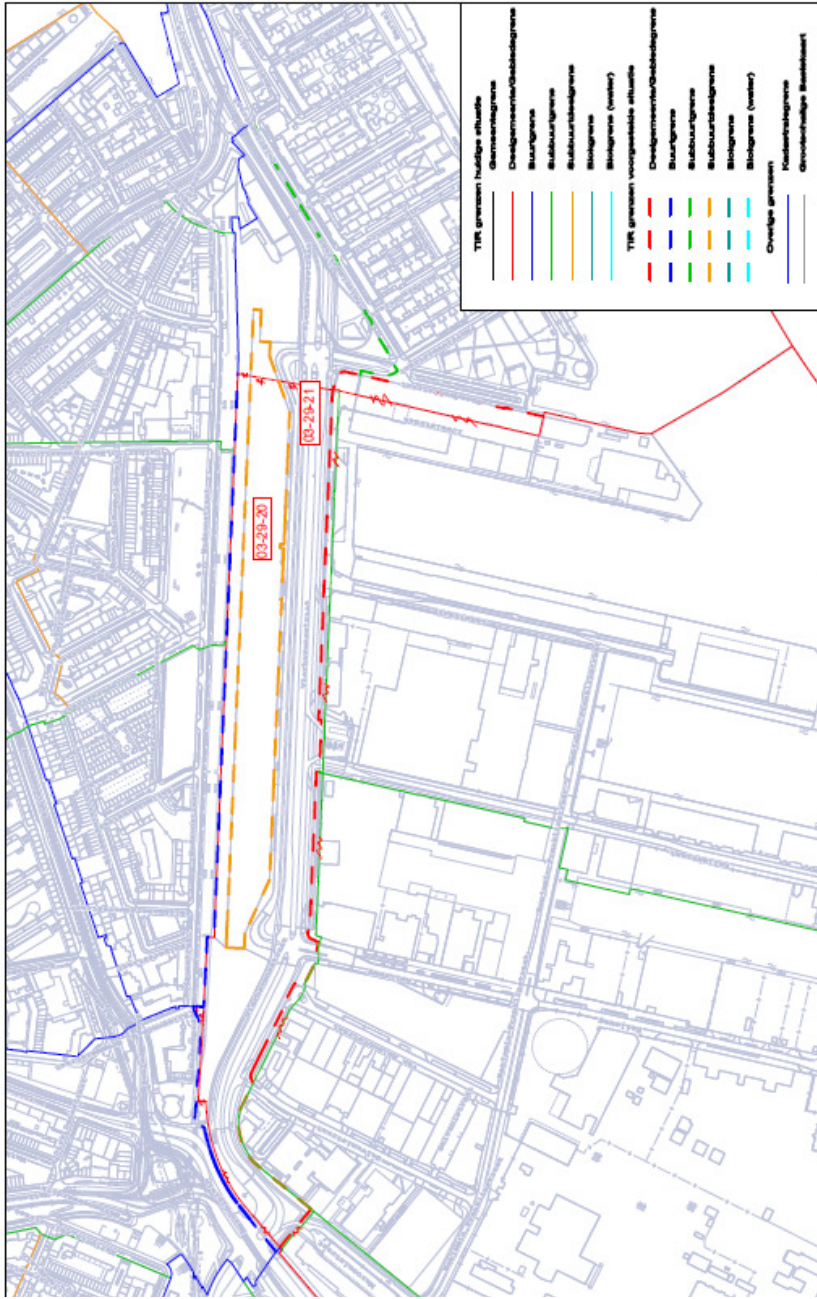

gelet op de Gemeentewet artikel 87 en de Deelgemeenteverordening 2010
artikel 7.4;

overwegende,

dat het aanbeveling verdient om de deelgemeentegrenzen in Delfshaven
en Pernis te verleggen in verband met

- de herinrichting in Delfshaven van de Horvathweg en de Vierhavensstraat/Dakpark;
- het effectiever beheer van de buitenruimte in Pernis van de Madroelhaven, de herinrichting in Pernis van de Tarwezand, Beneluxweg, Oud Pernisserweg en de Striendwaalseweg waarna de nieuwe grenzen de straatlijnen volgen;

TIR, grenzen huidige situatie	
—	Gemeentegrenze
—	Dreigemeentegrenzen
—	Stads- en dorpsgrenzen
—	Subsidiariegrenzen
—	Wijk- en buurgrenzen
—	Wijk- en buurgrenzen (overstap)
—	TIR, grenzen voorgenomen situatie
—	Dreigemeentegrenzen
—	Stads- en dorpsgrenzen
—	Subsidiariegrenzen
—	Wijk- en buurgrenzen
—	Wijk- en buurgrenzen (overstap)
—	Overige grenzen
—	Wijk- en buurgrenzen
—	Grenzen huidige situatie